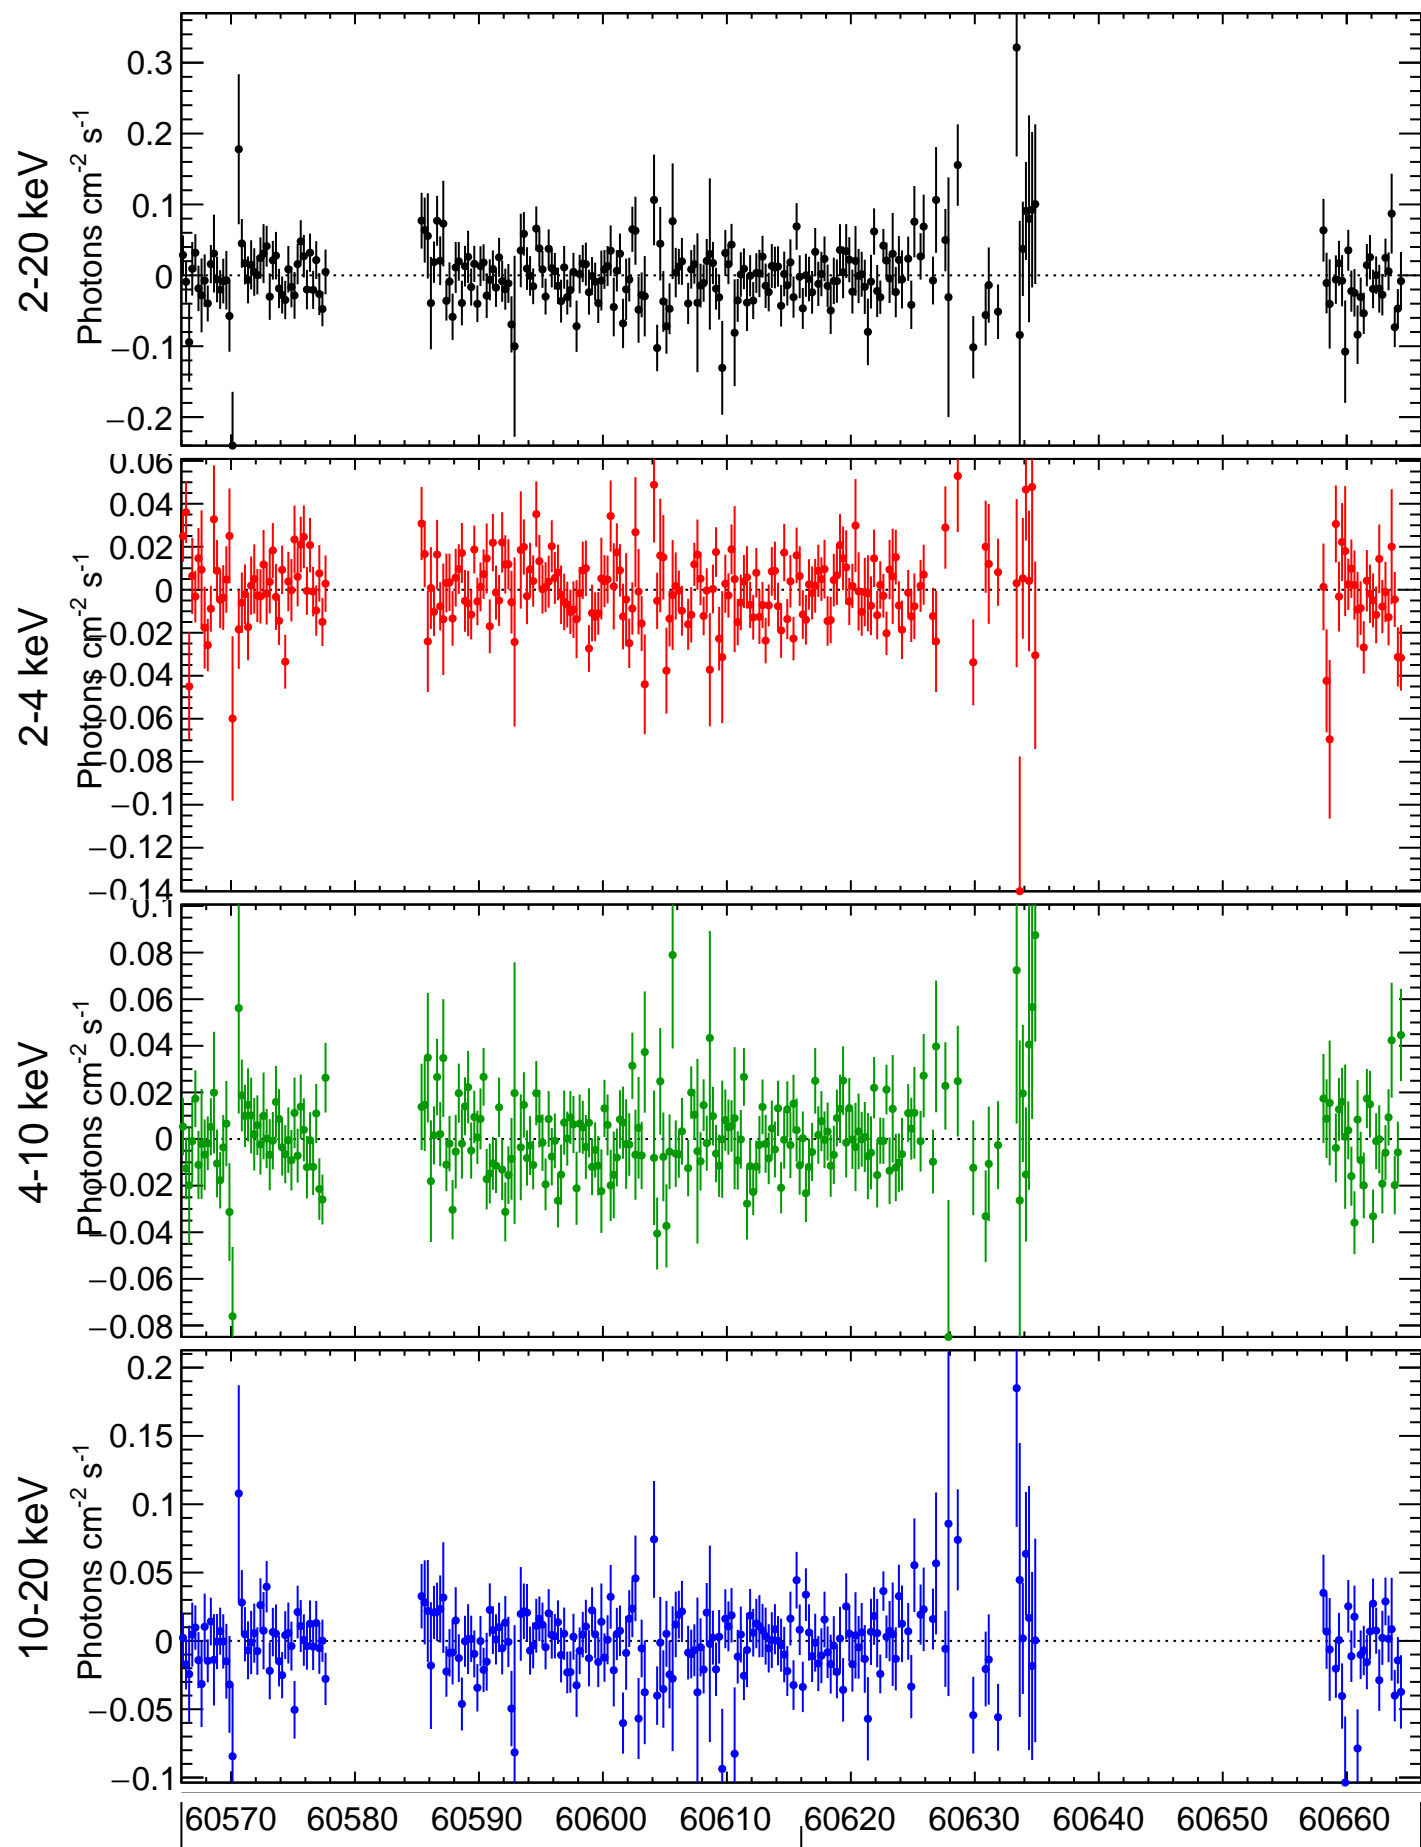

MAXI J1647-227

binsize=6.0h

2024-09-13

2024-12-22