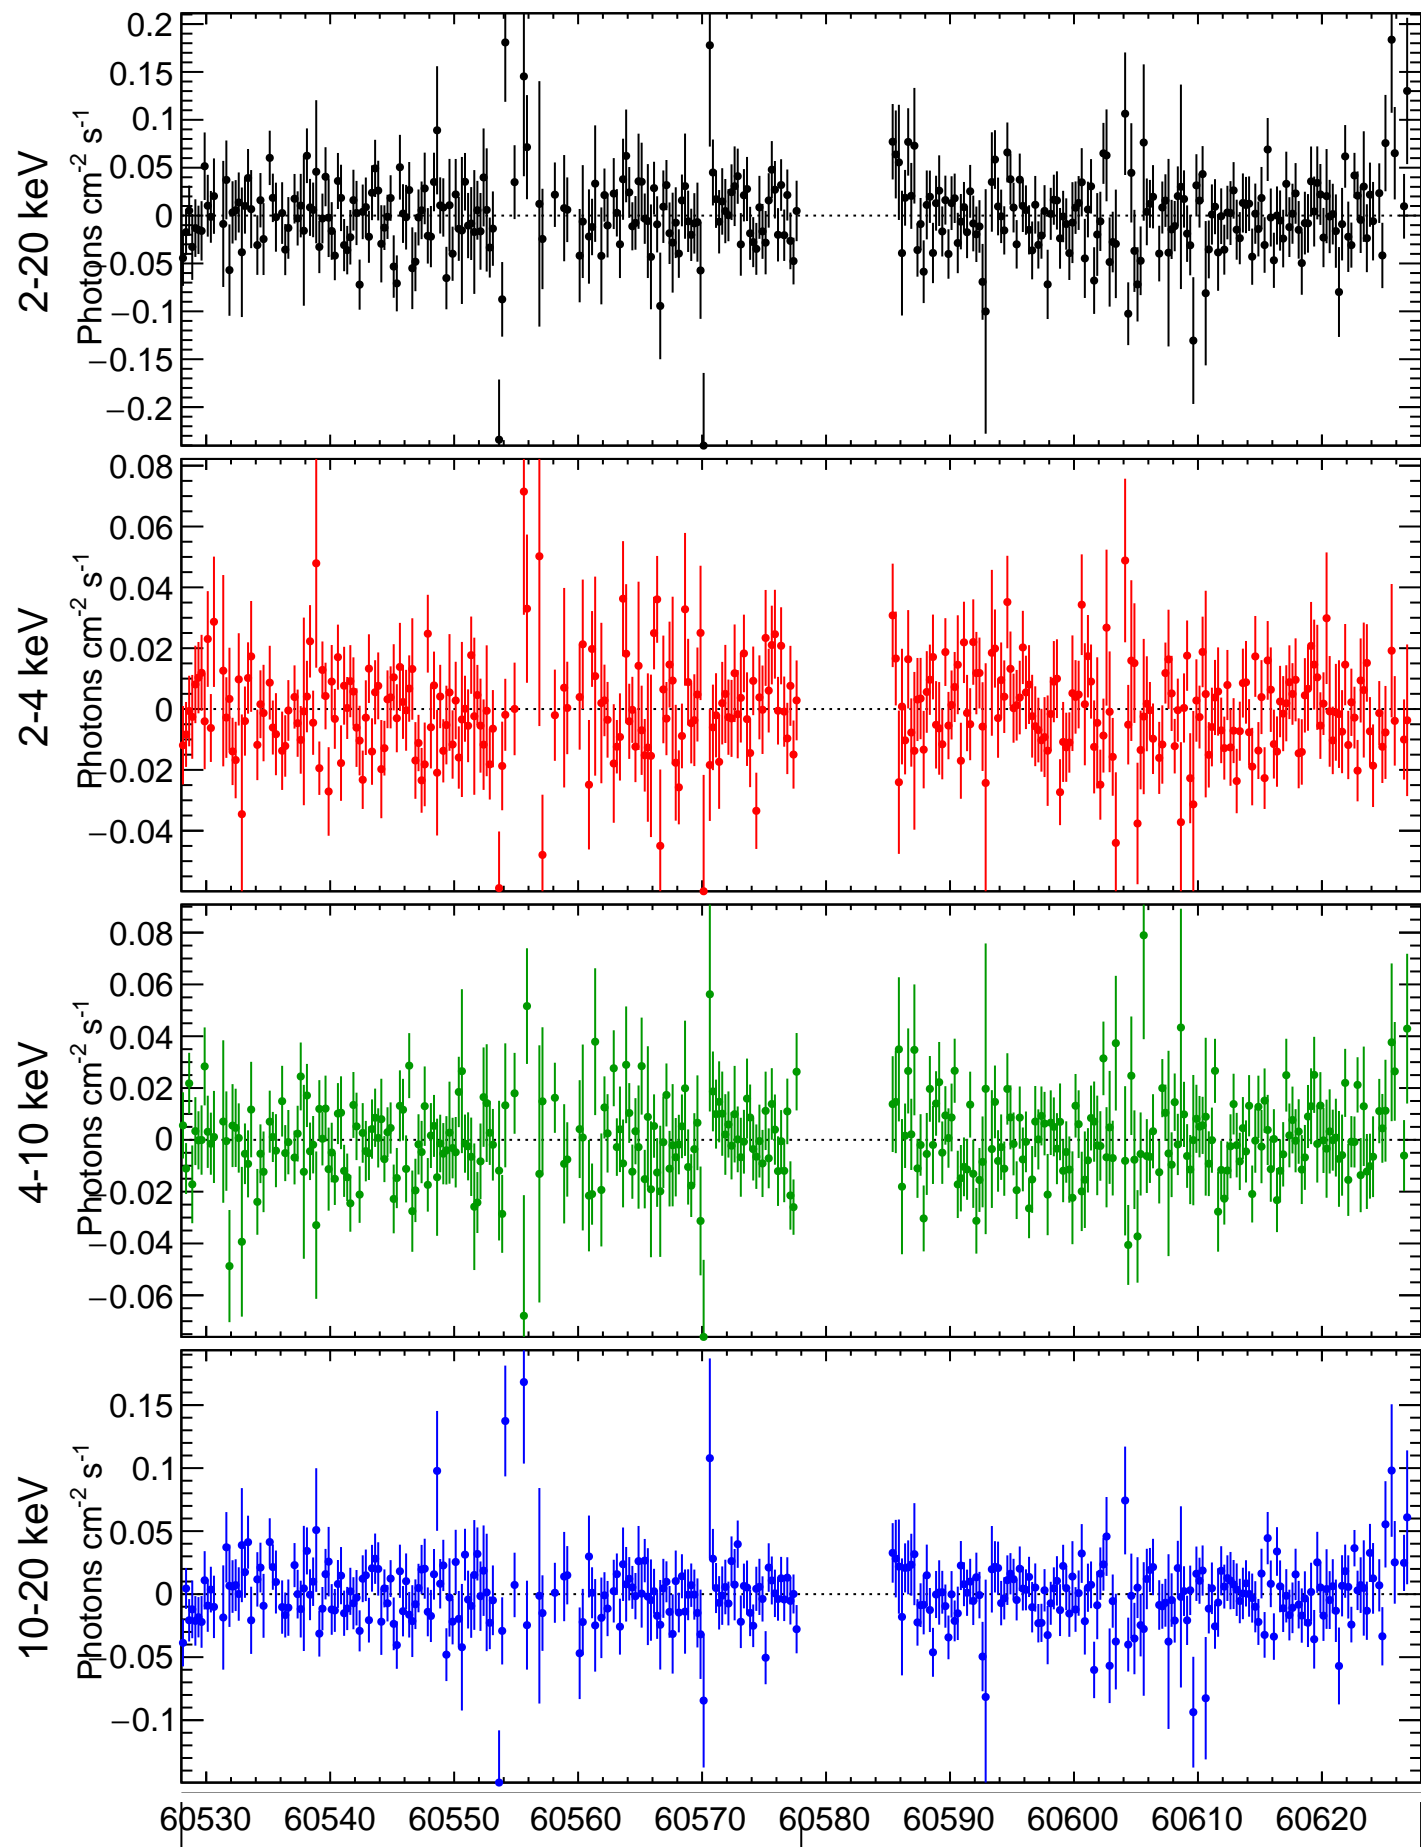

MAXI J1647-227

binsize=6.0h

2024-08-06

2024-11-14