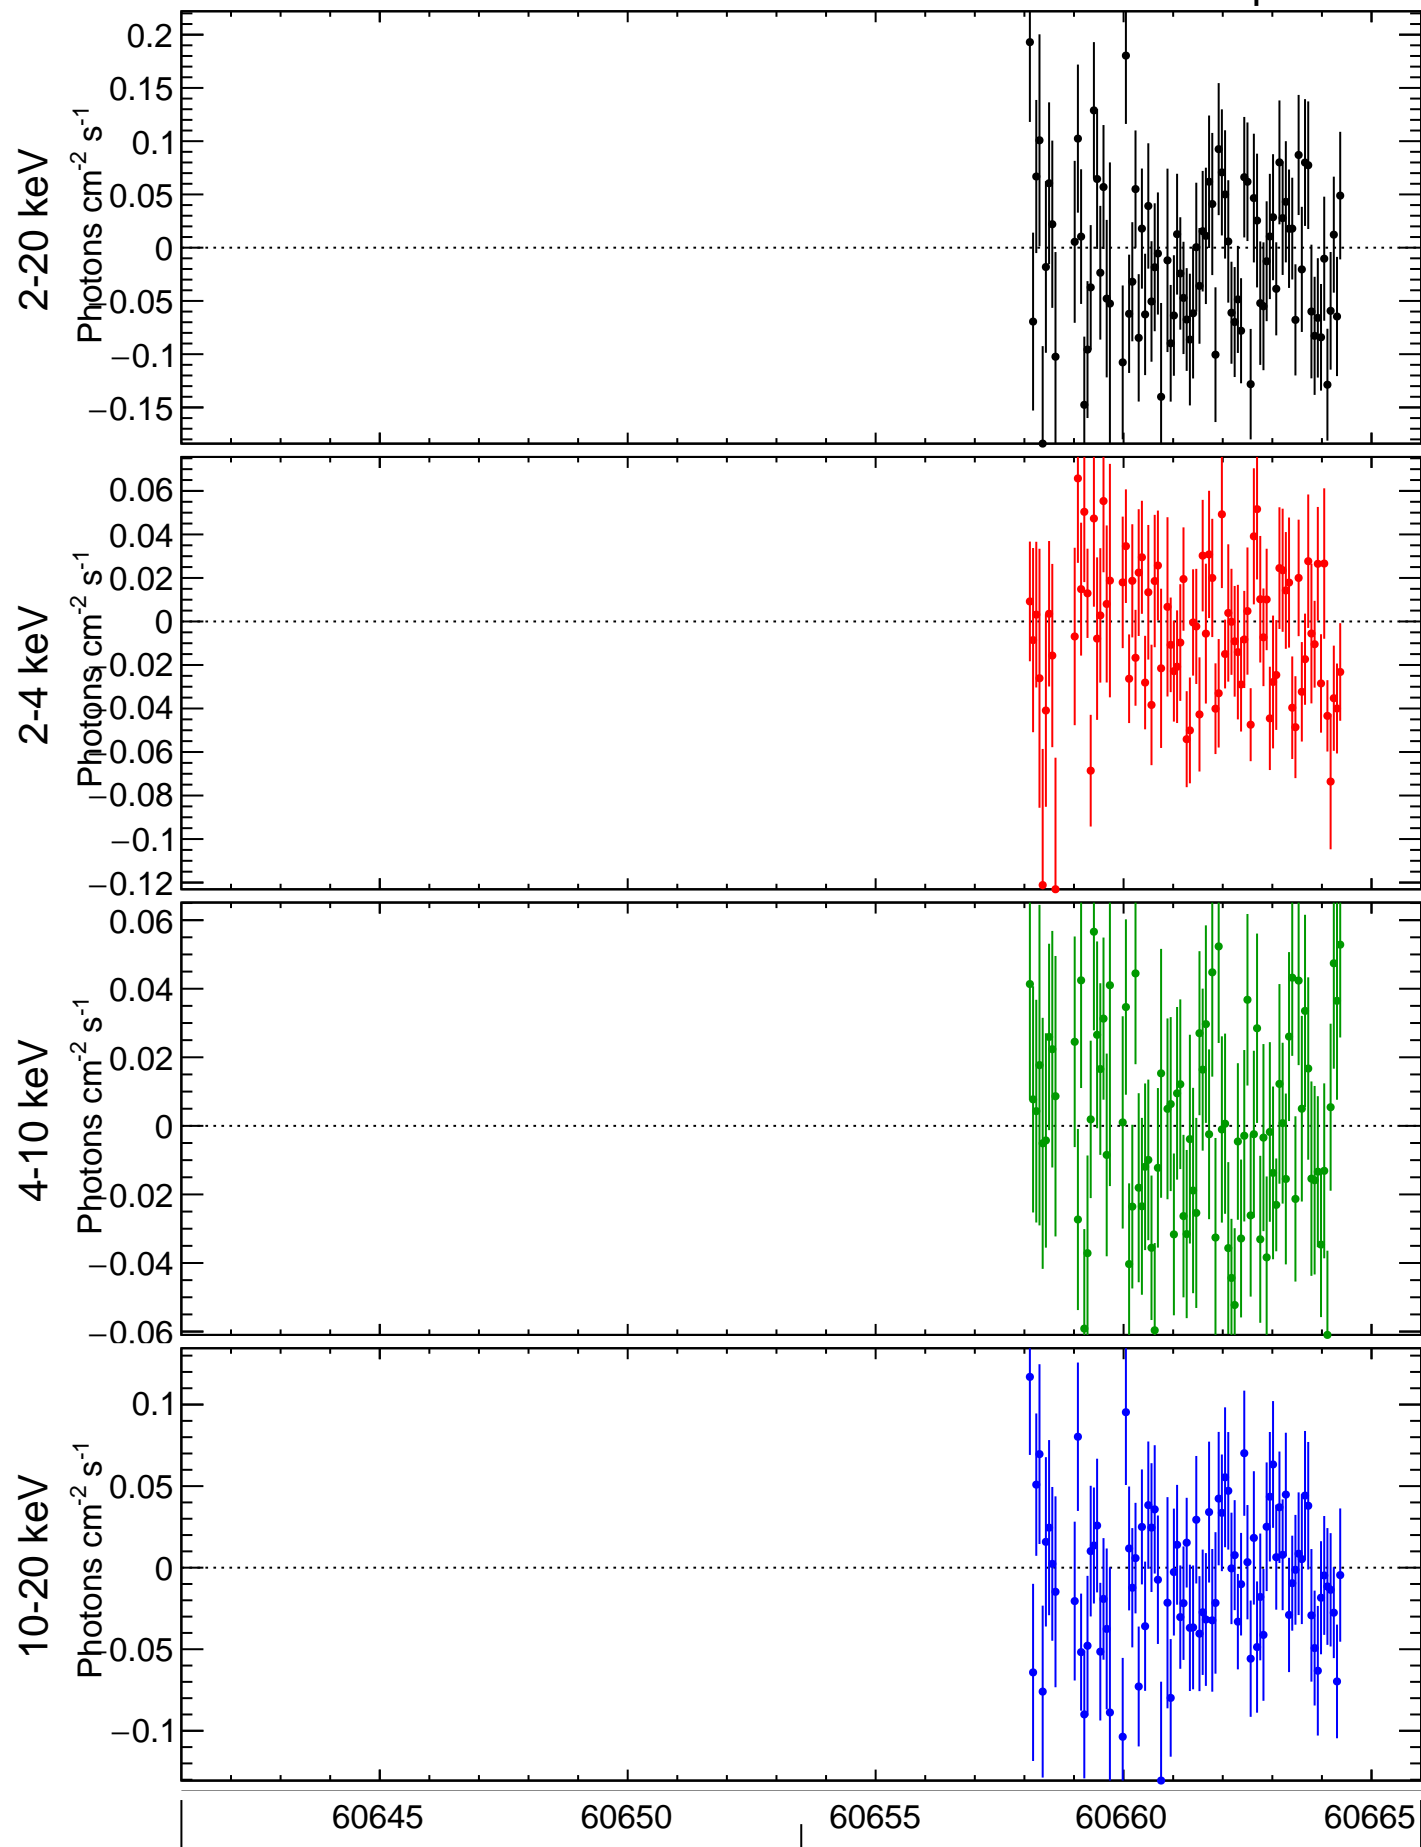

MAXI J1647-227

Data per scan

2024-11-27

2024-12-22