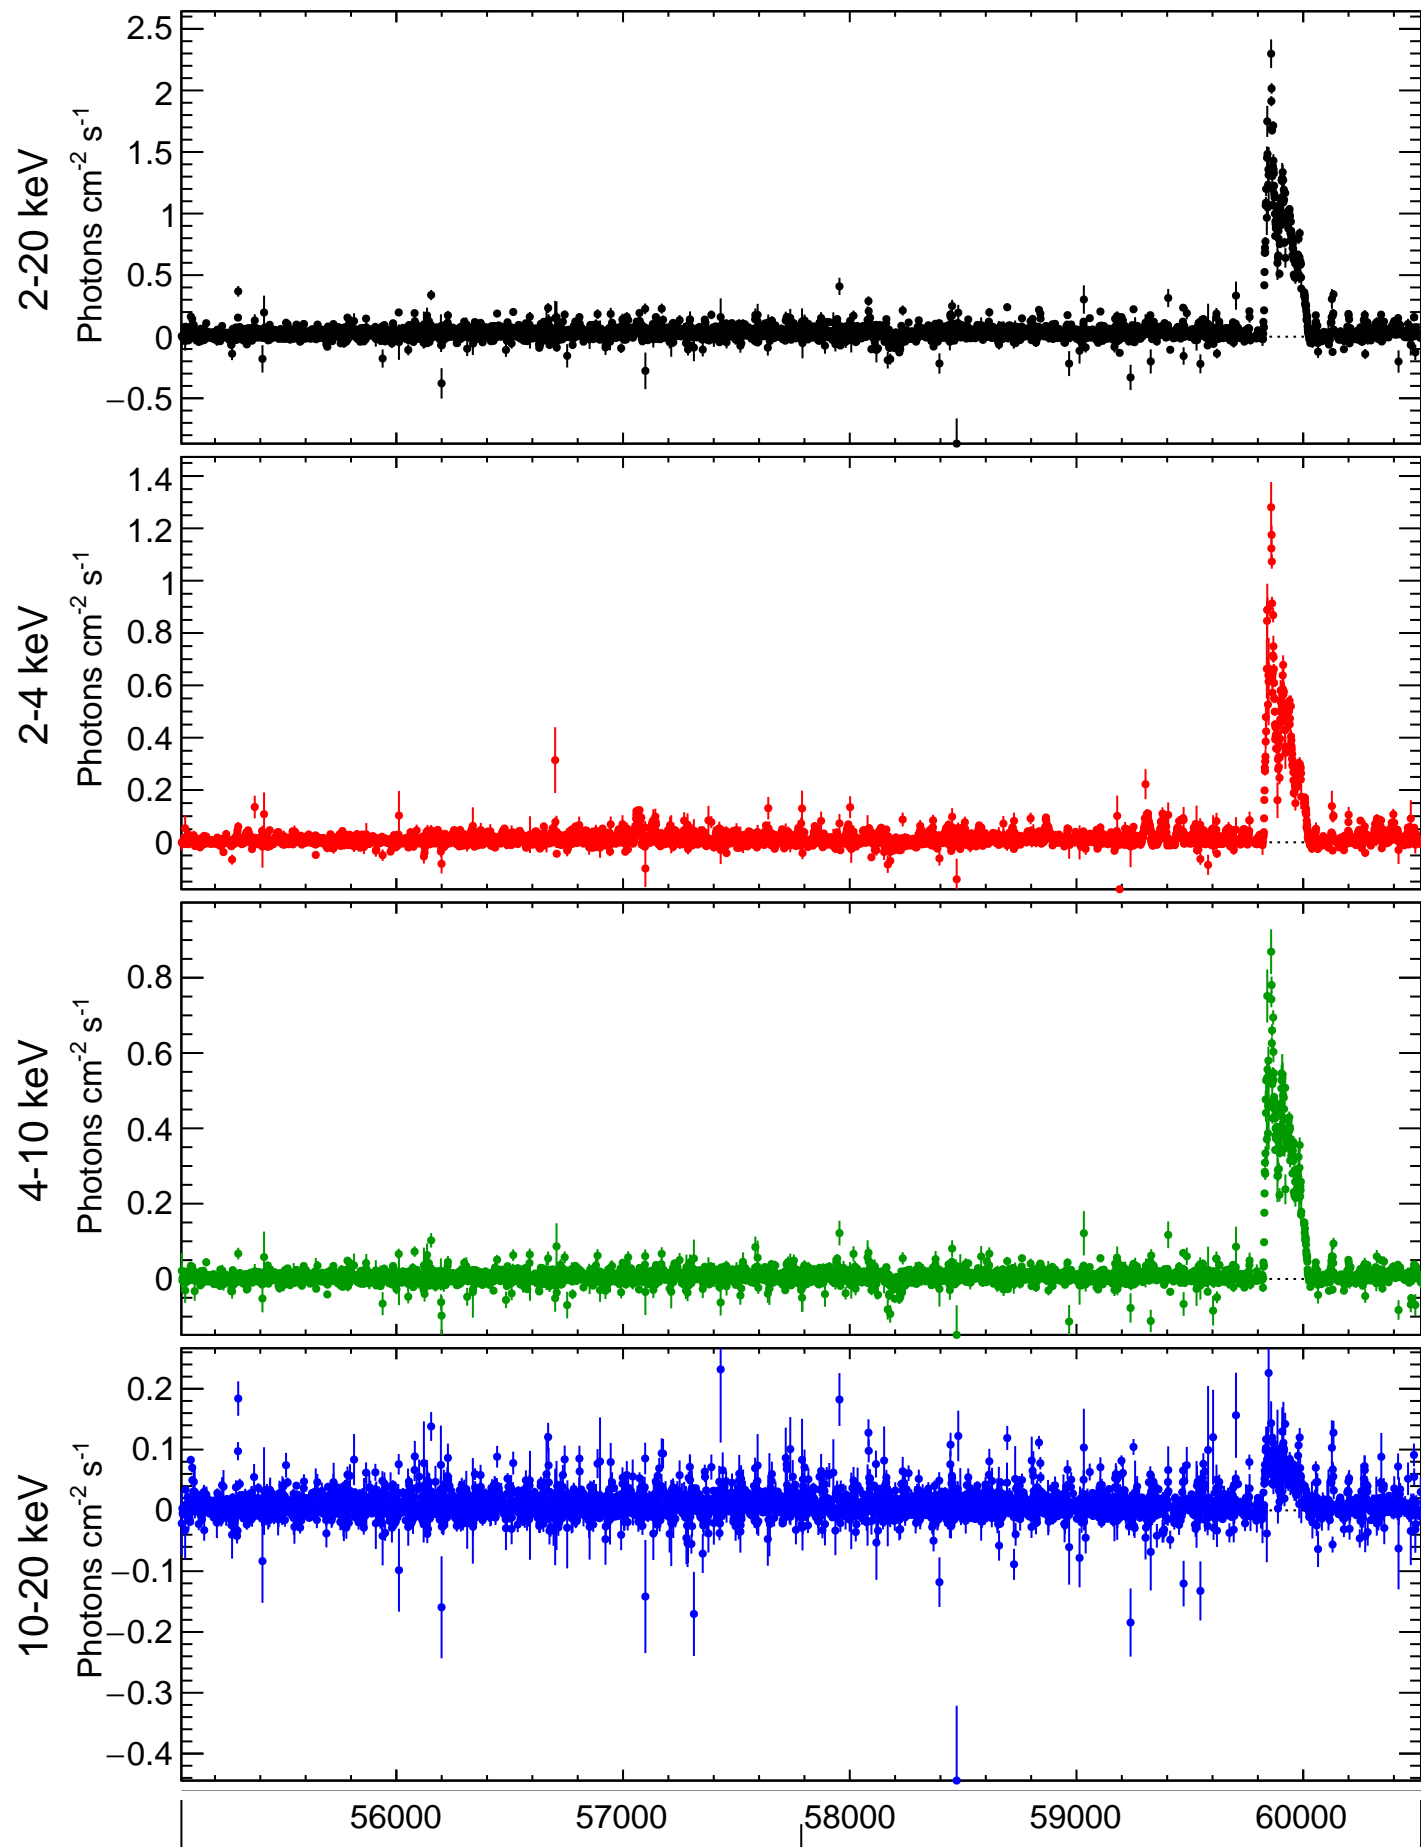

XTE J1701-462

binsize=24.0h

2009-08-09

2024-07-29