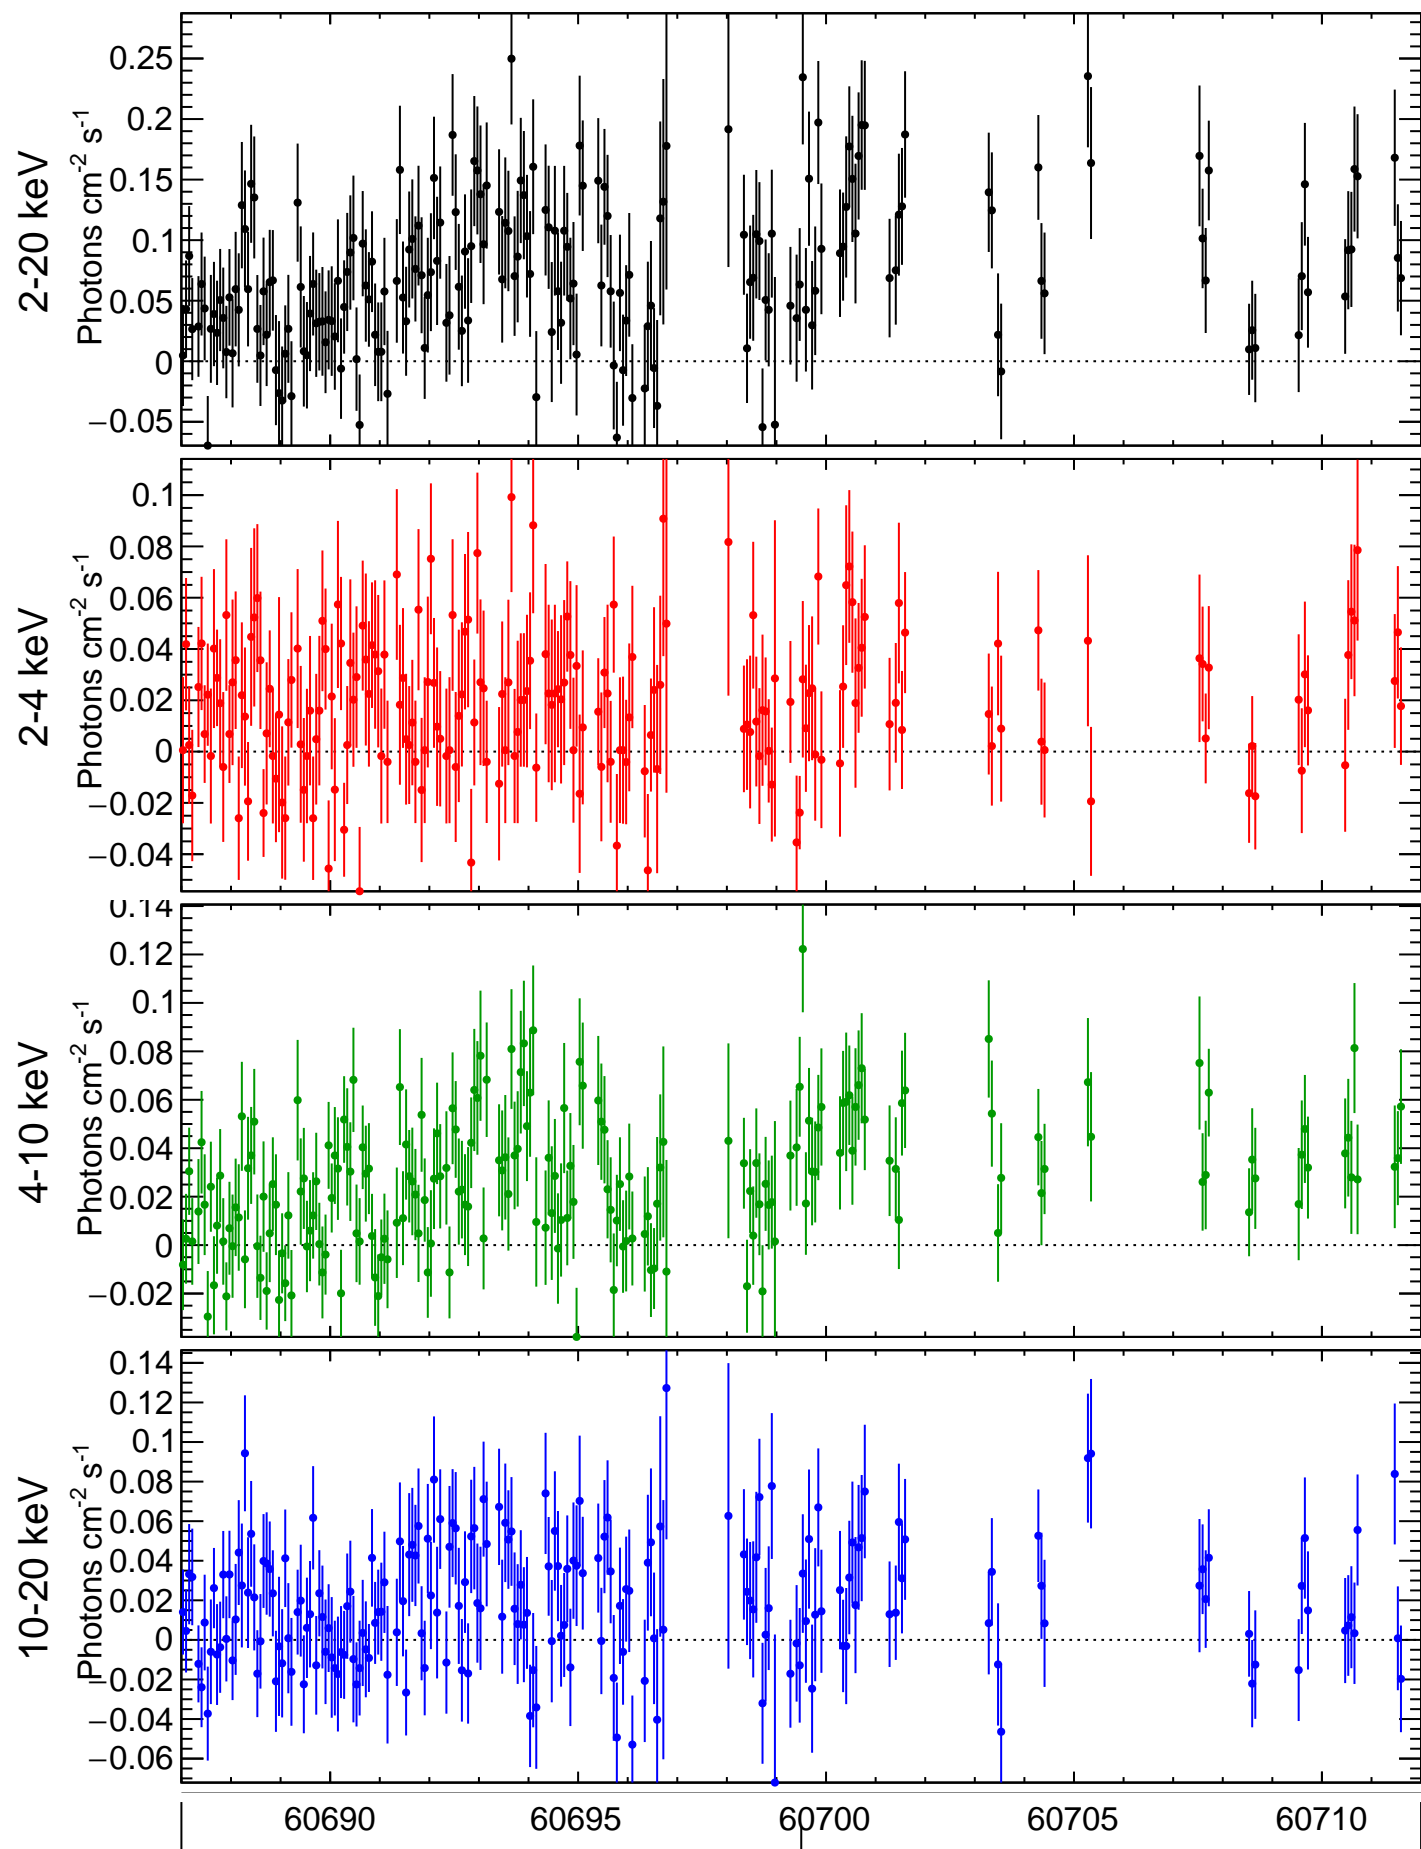

XTE J1701-407

binsize=1.5h

2025-01-12

2025-02-06