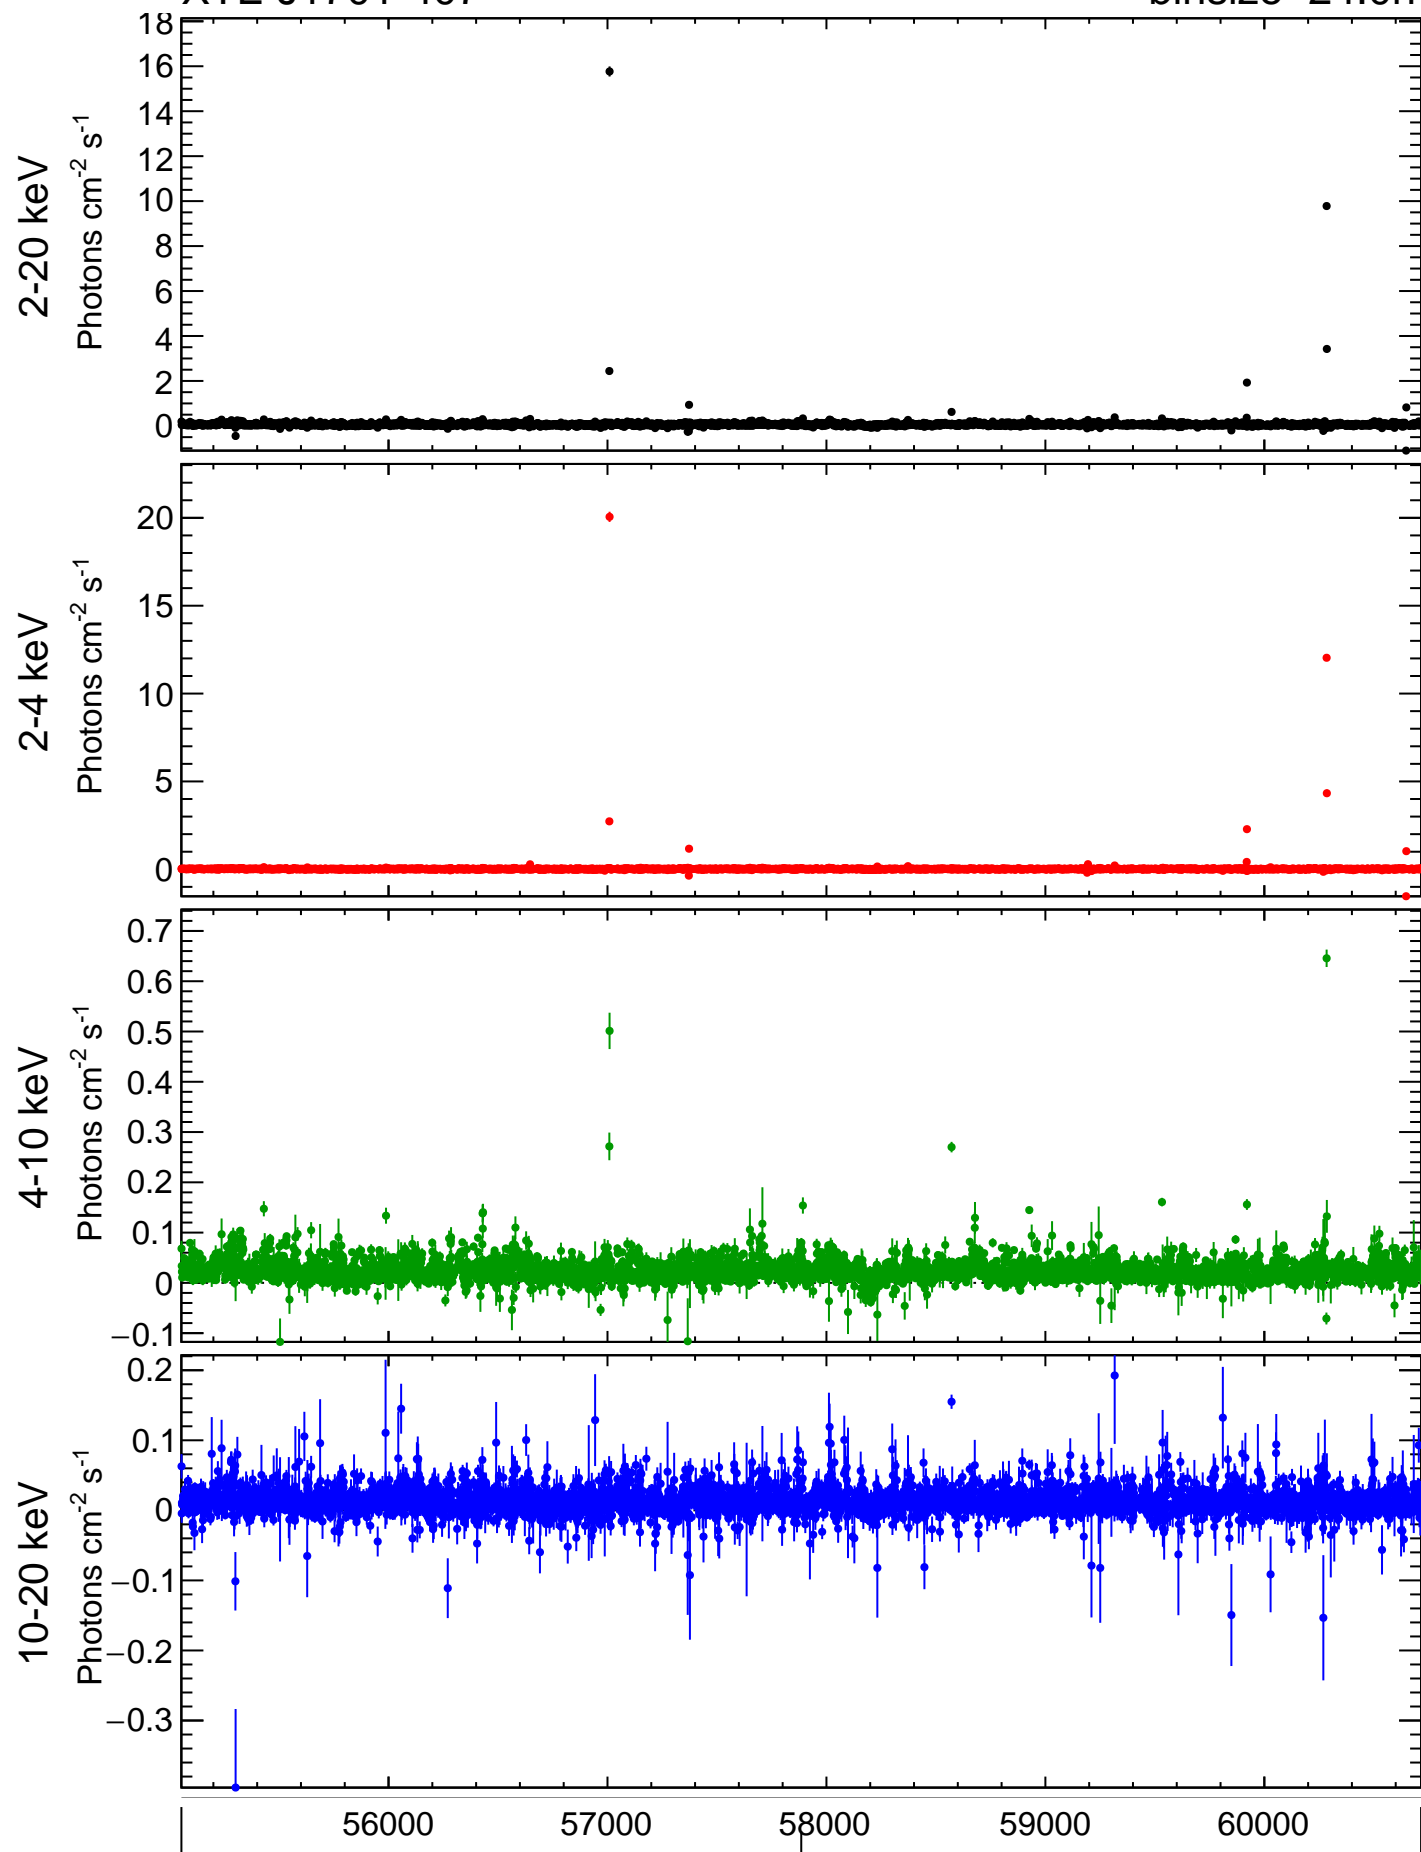

XTE J1701-407

binsize=24.0h

2009-08-11

2025-02-10