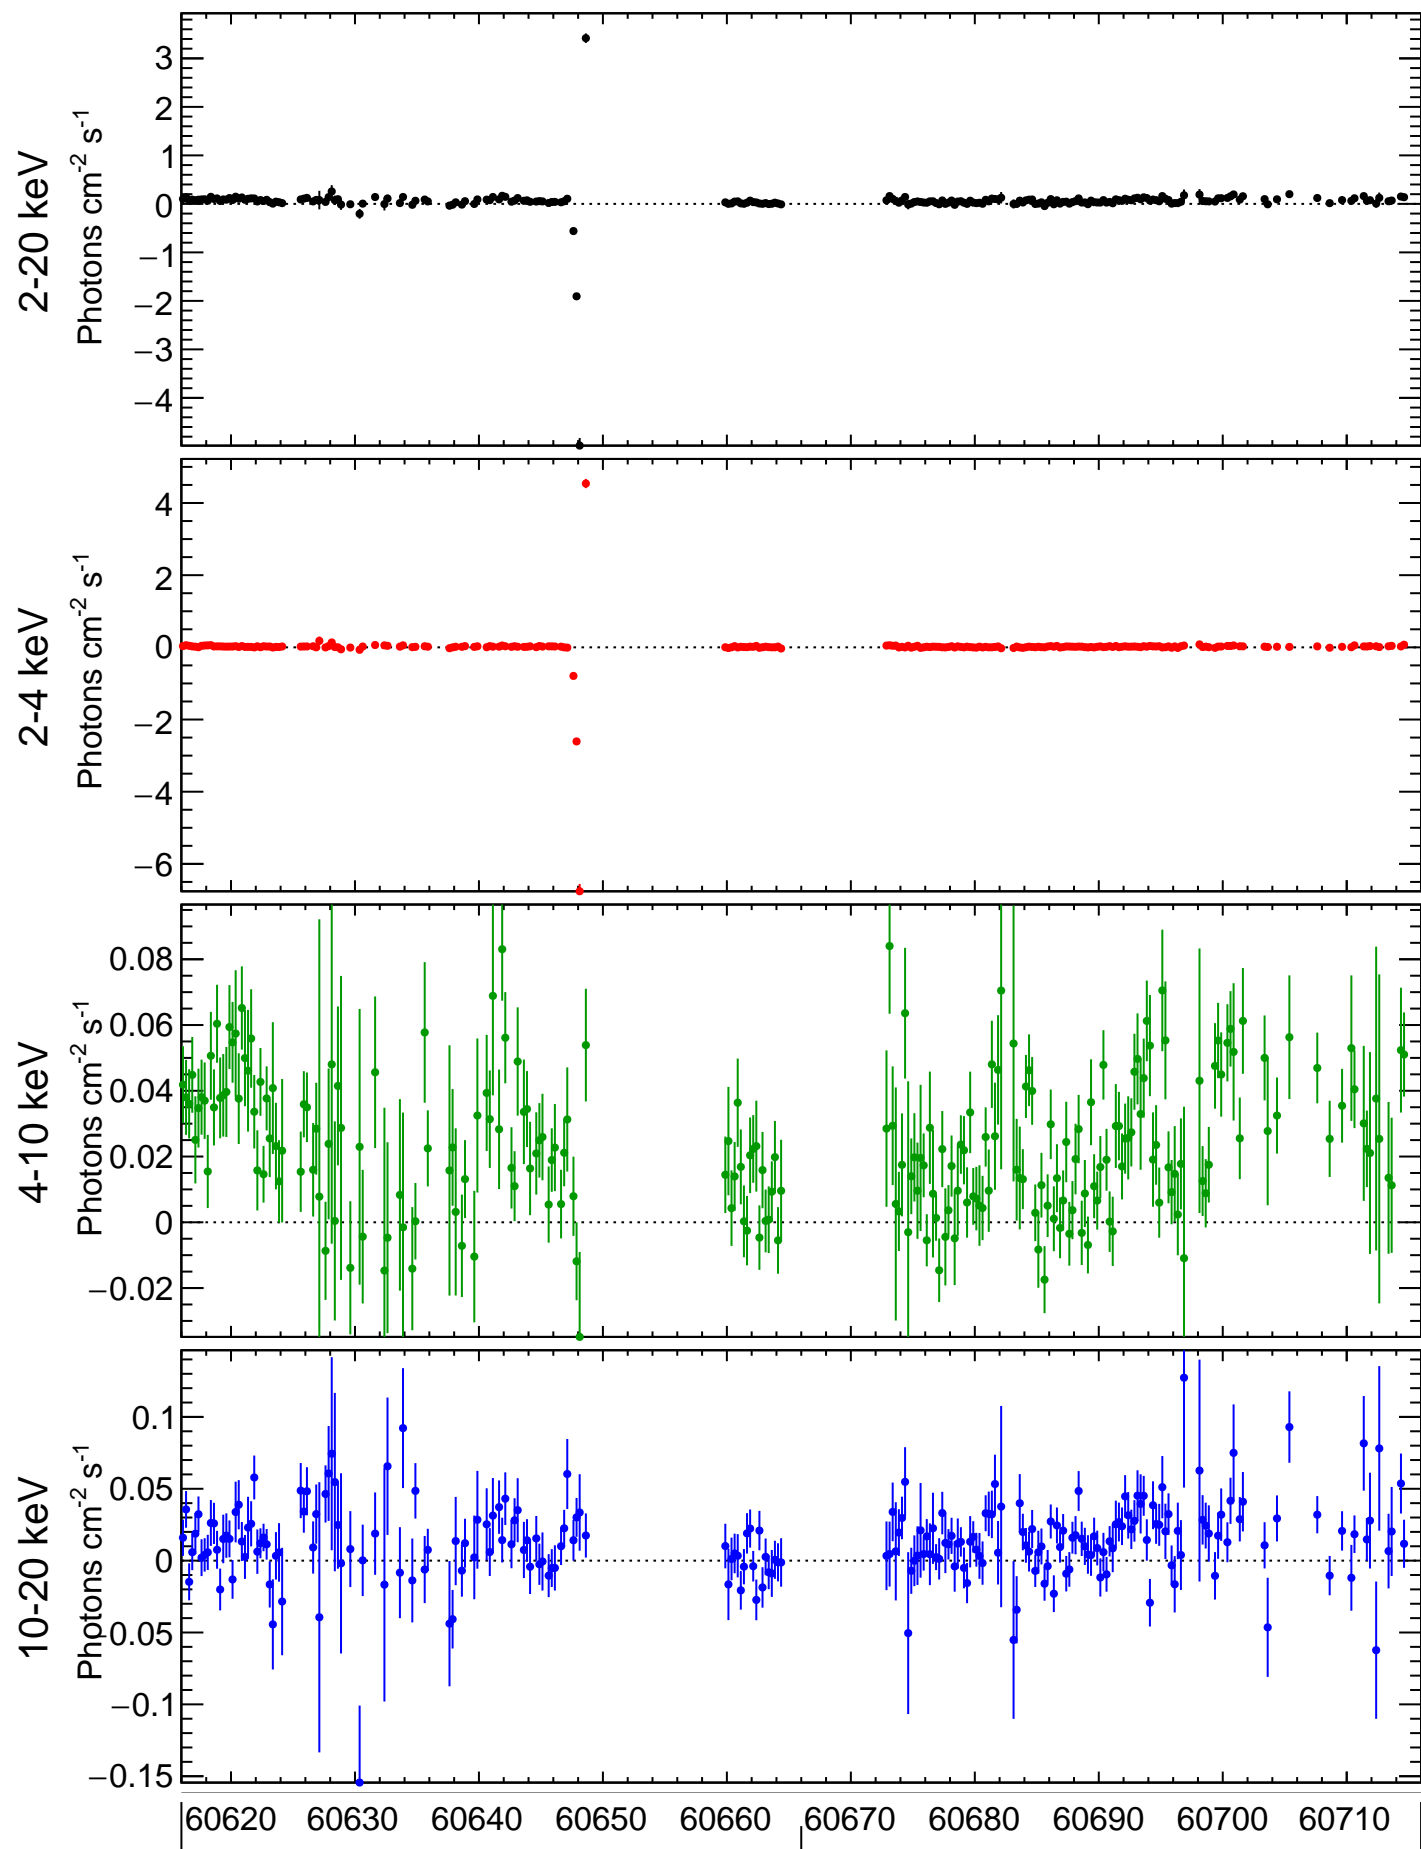

XTE J1701-407

binsize=6.0h

2024-11-02

2025-02-10