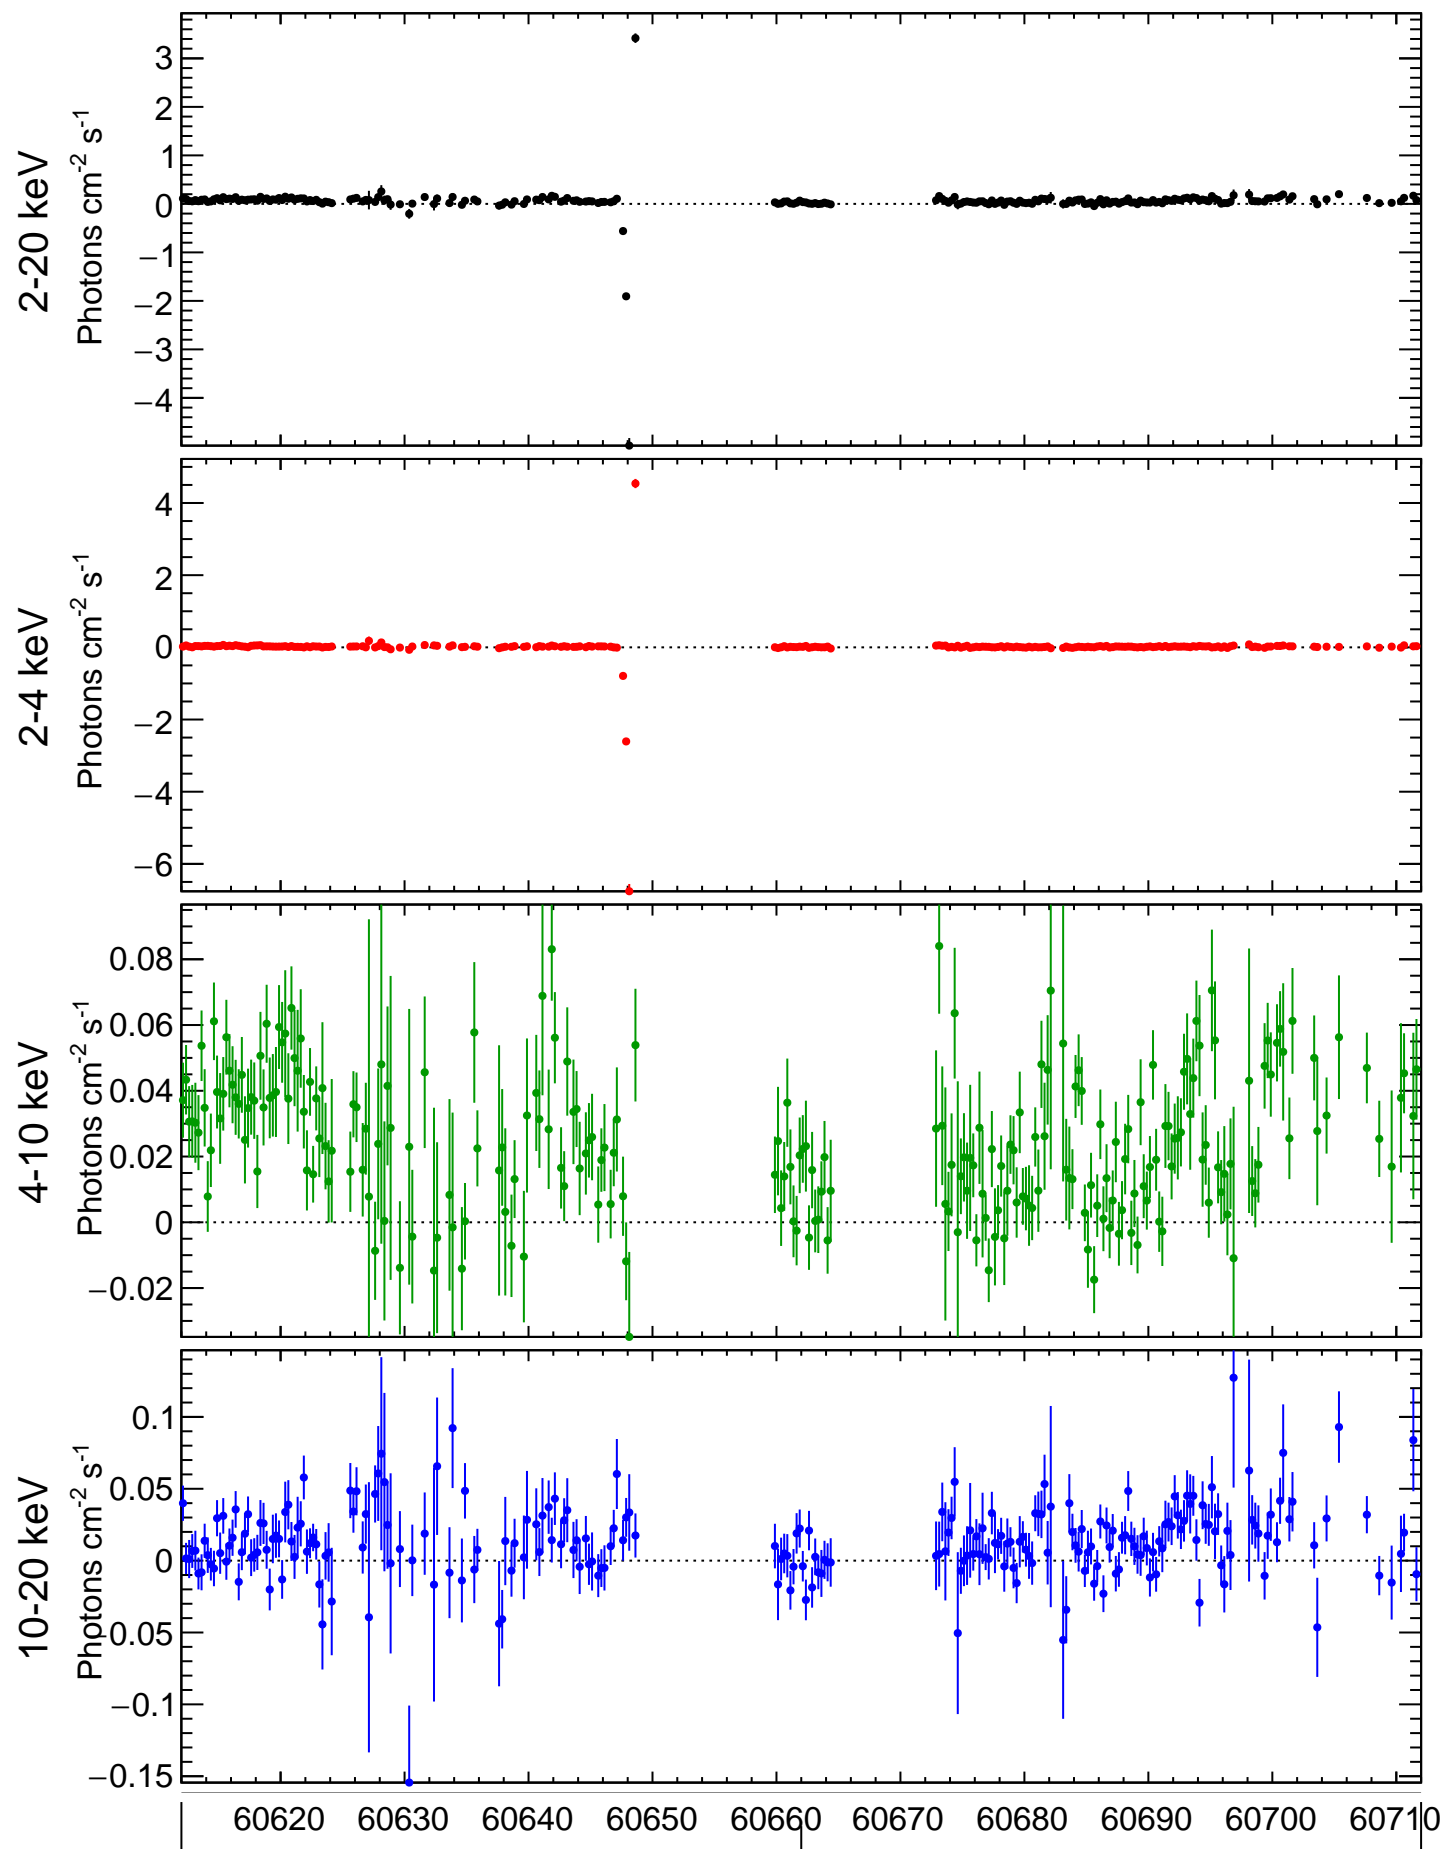

XTE J1701-407

binsize=6.0h

2024-10-29

2025-02-06