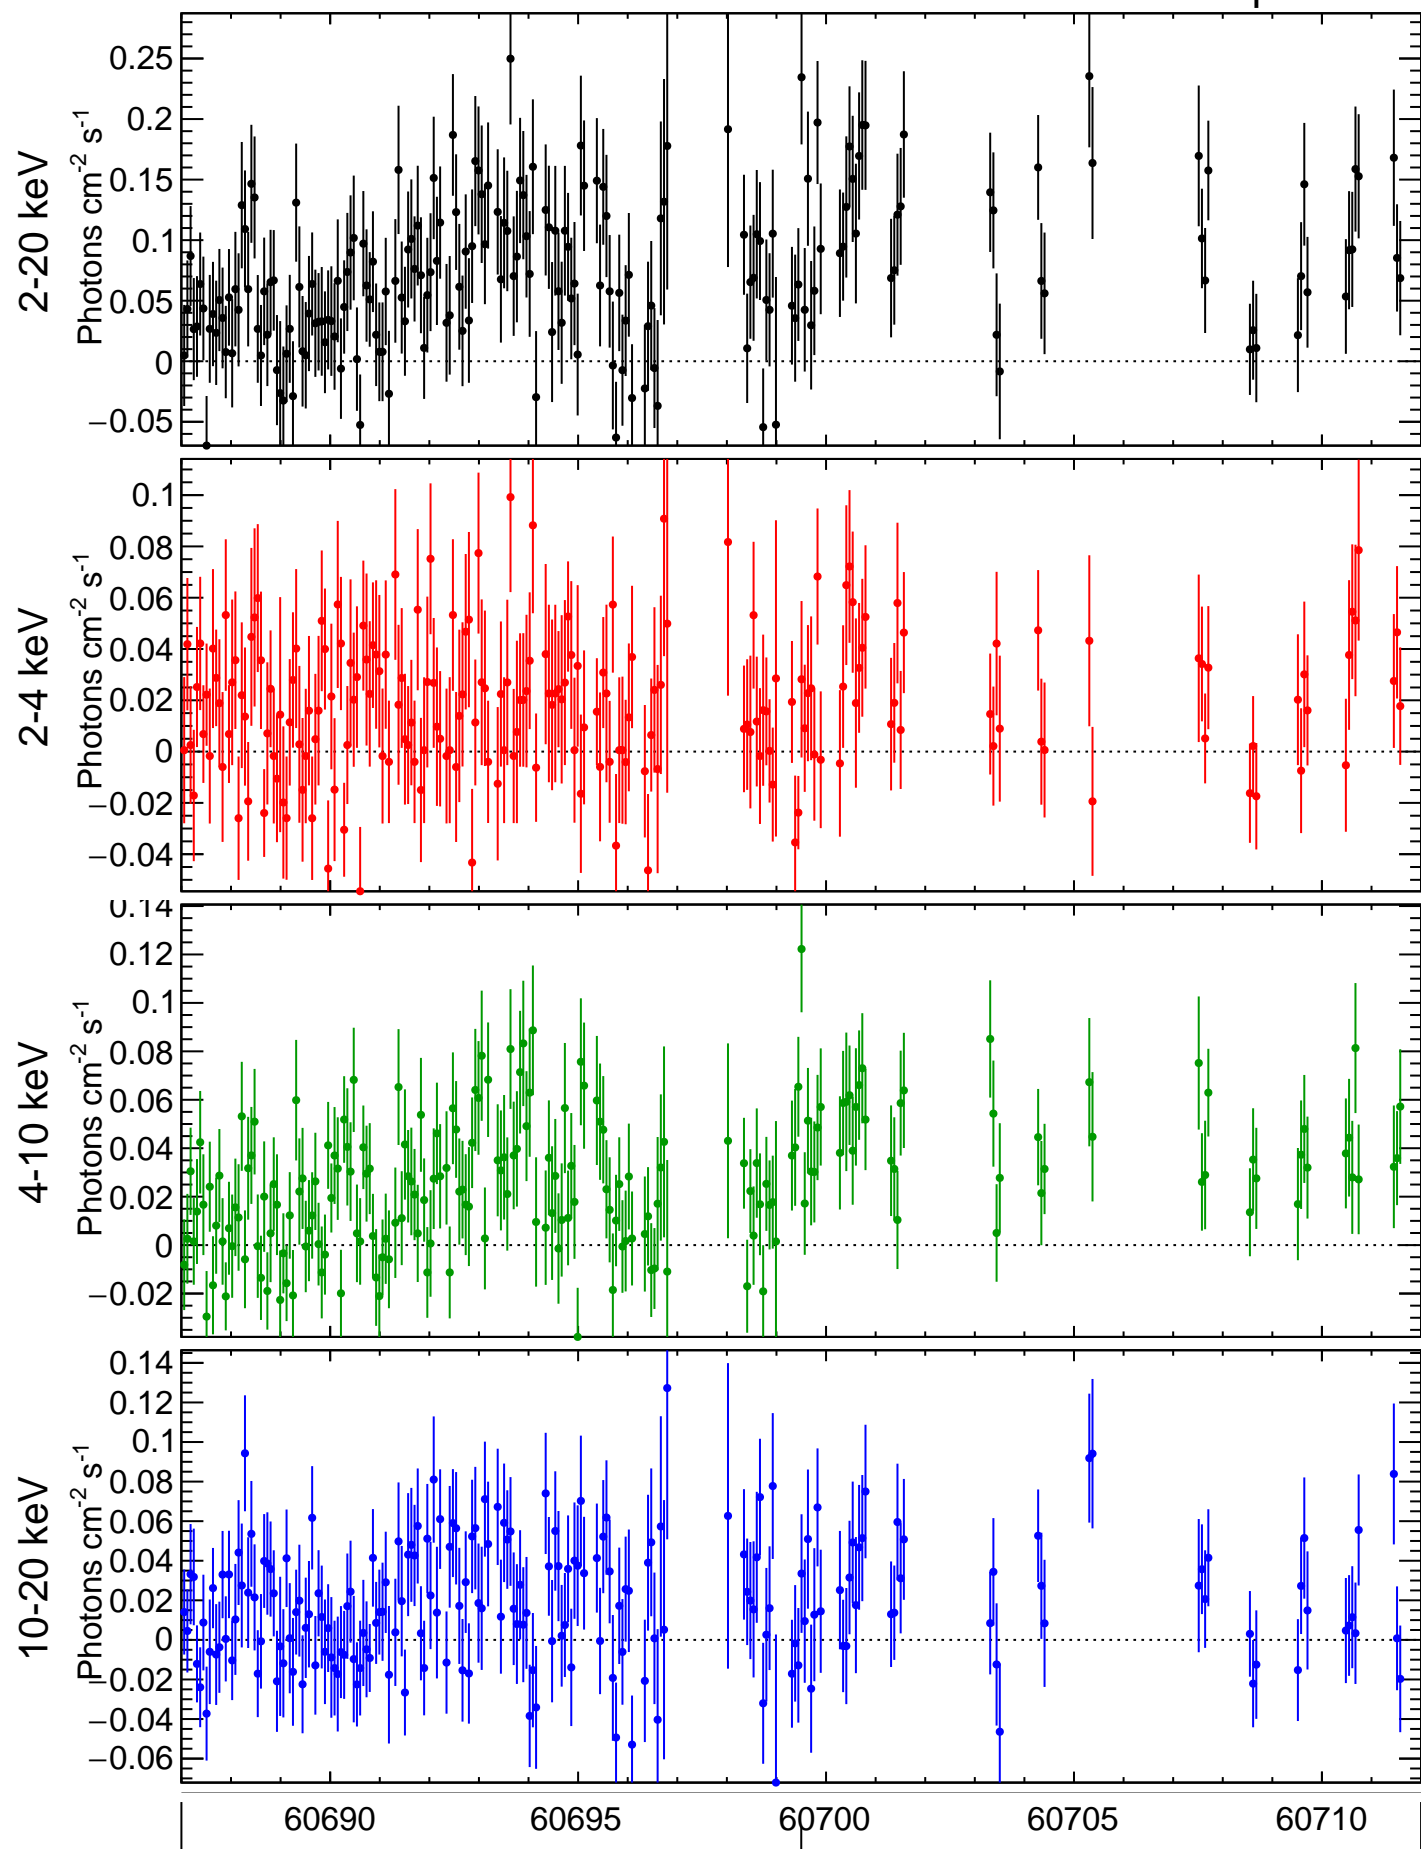

XTE J1701-407

Data per scan

2025-01-12

2025-02-06