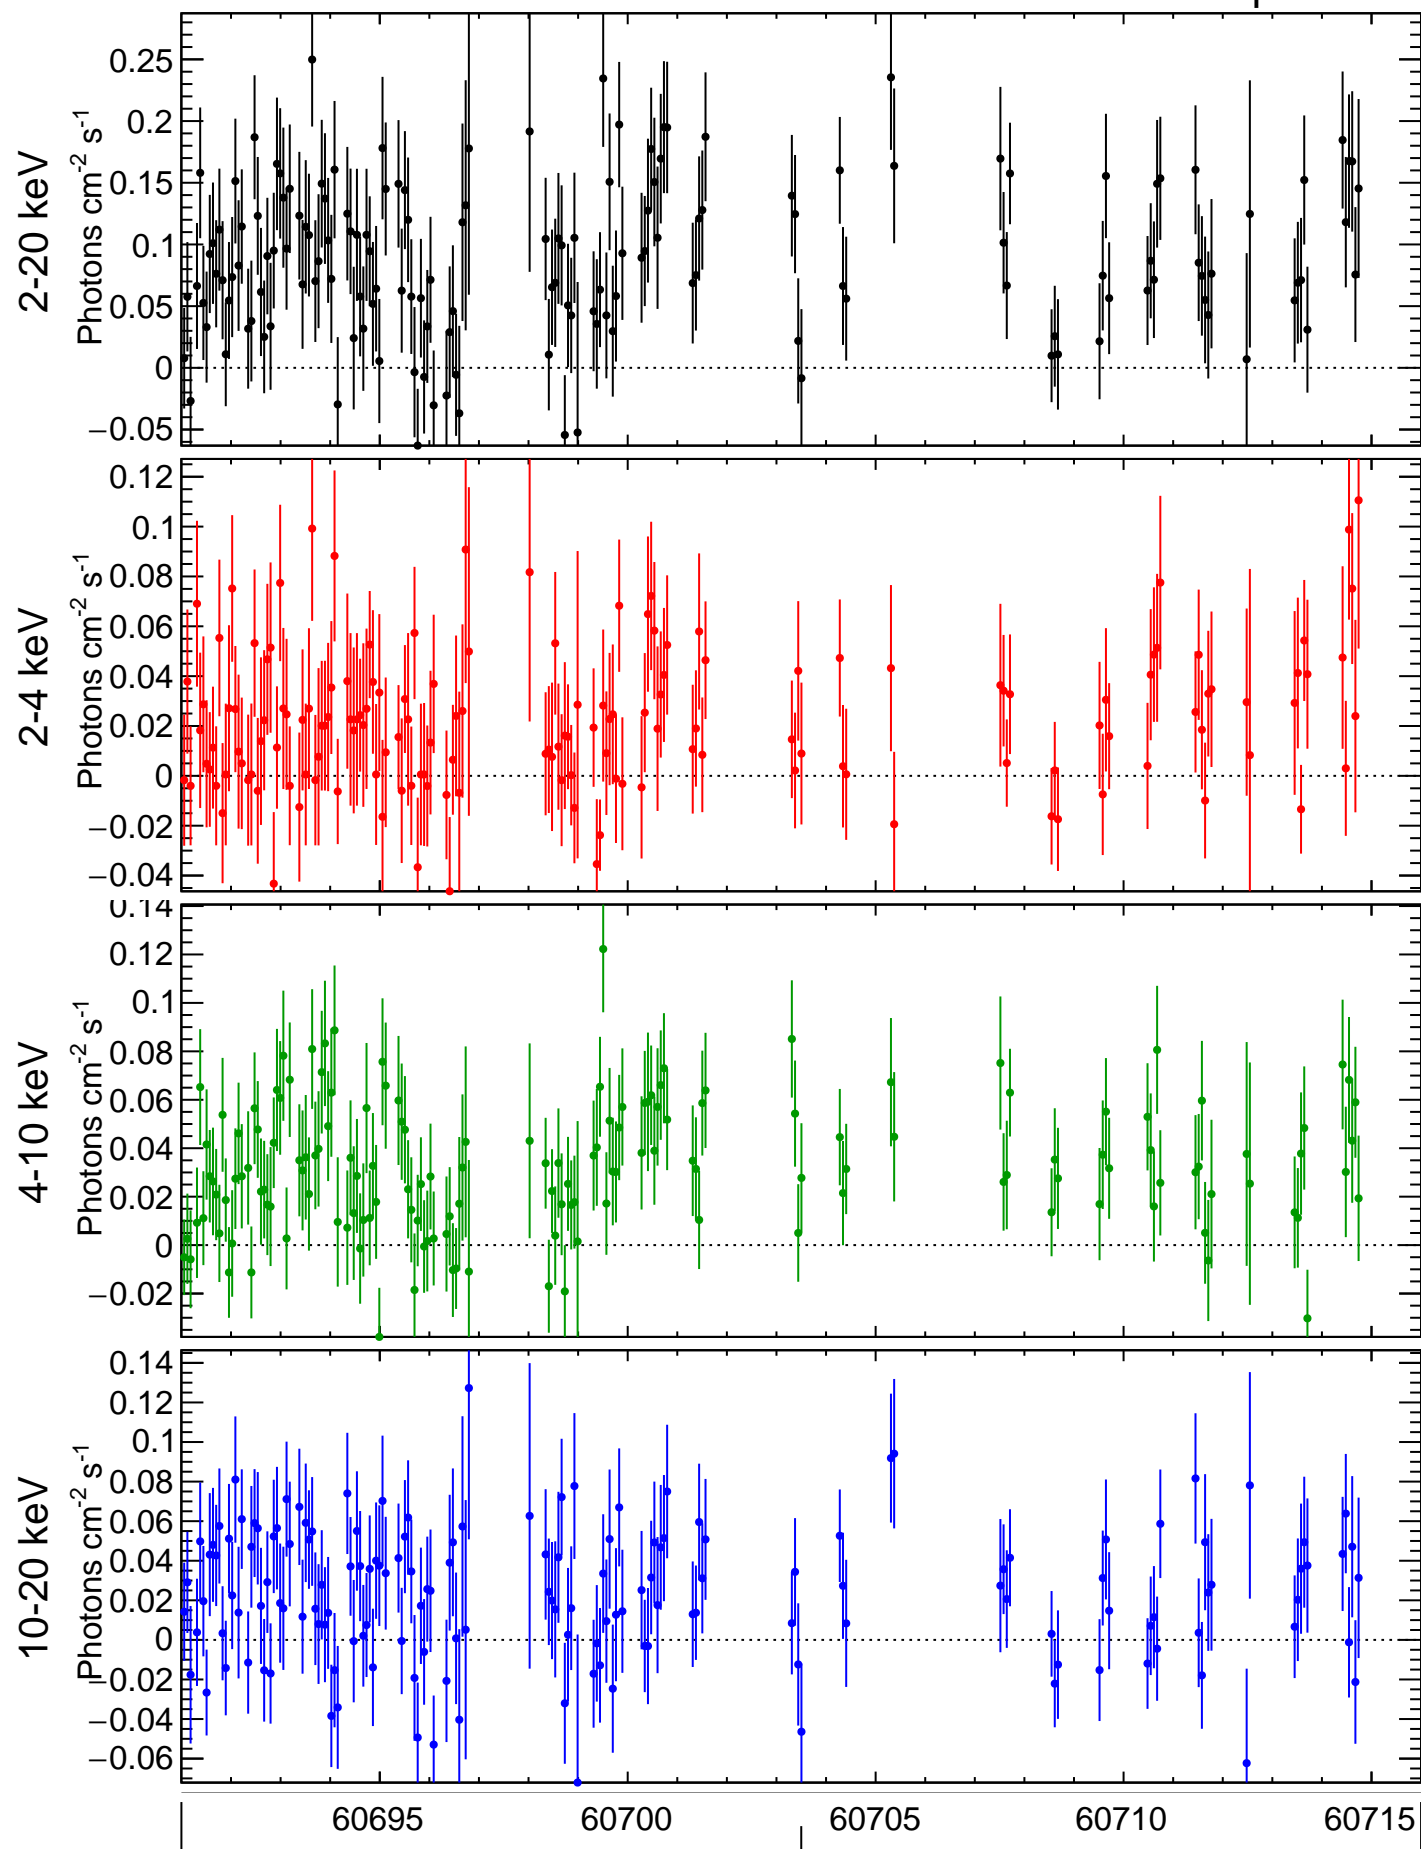

XTE J1701-407

Data per scan

2025-01-16

2025-02-10