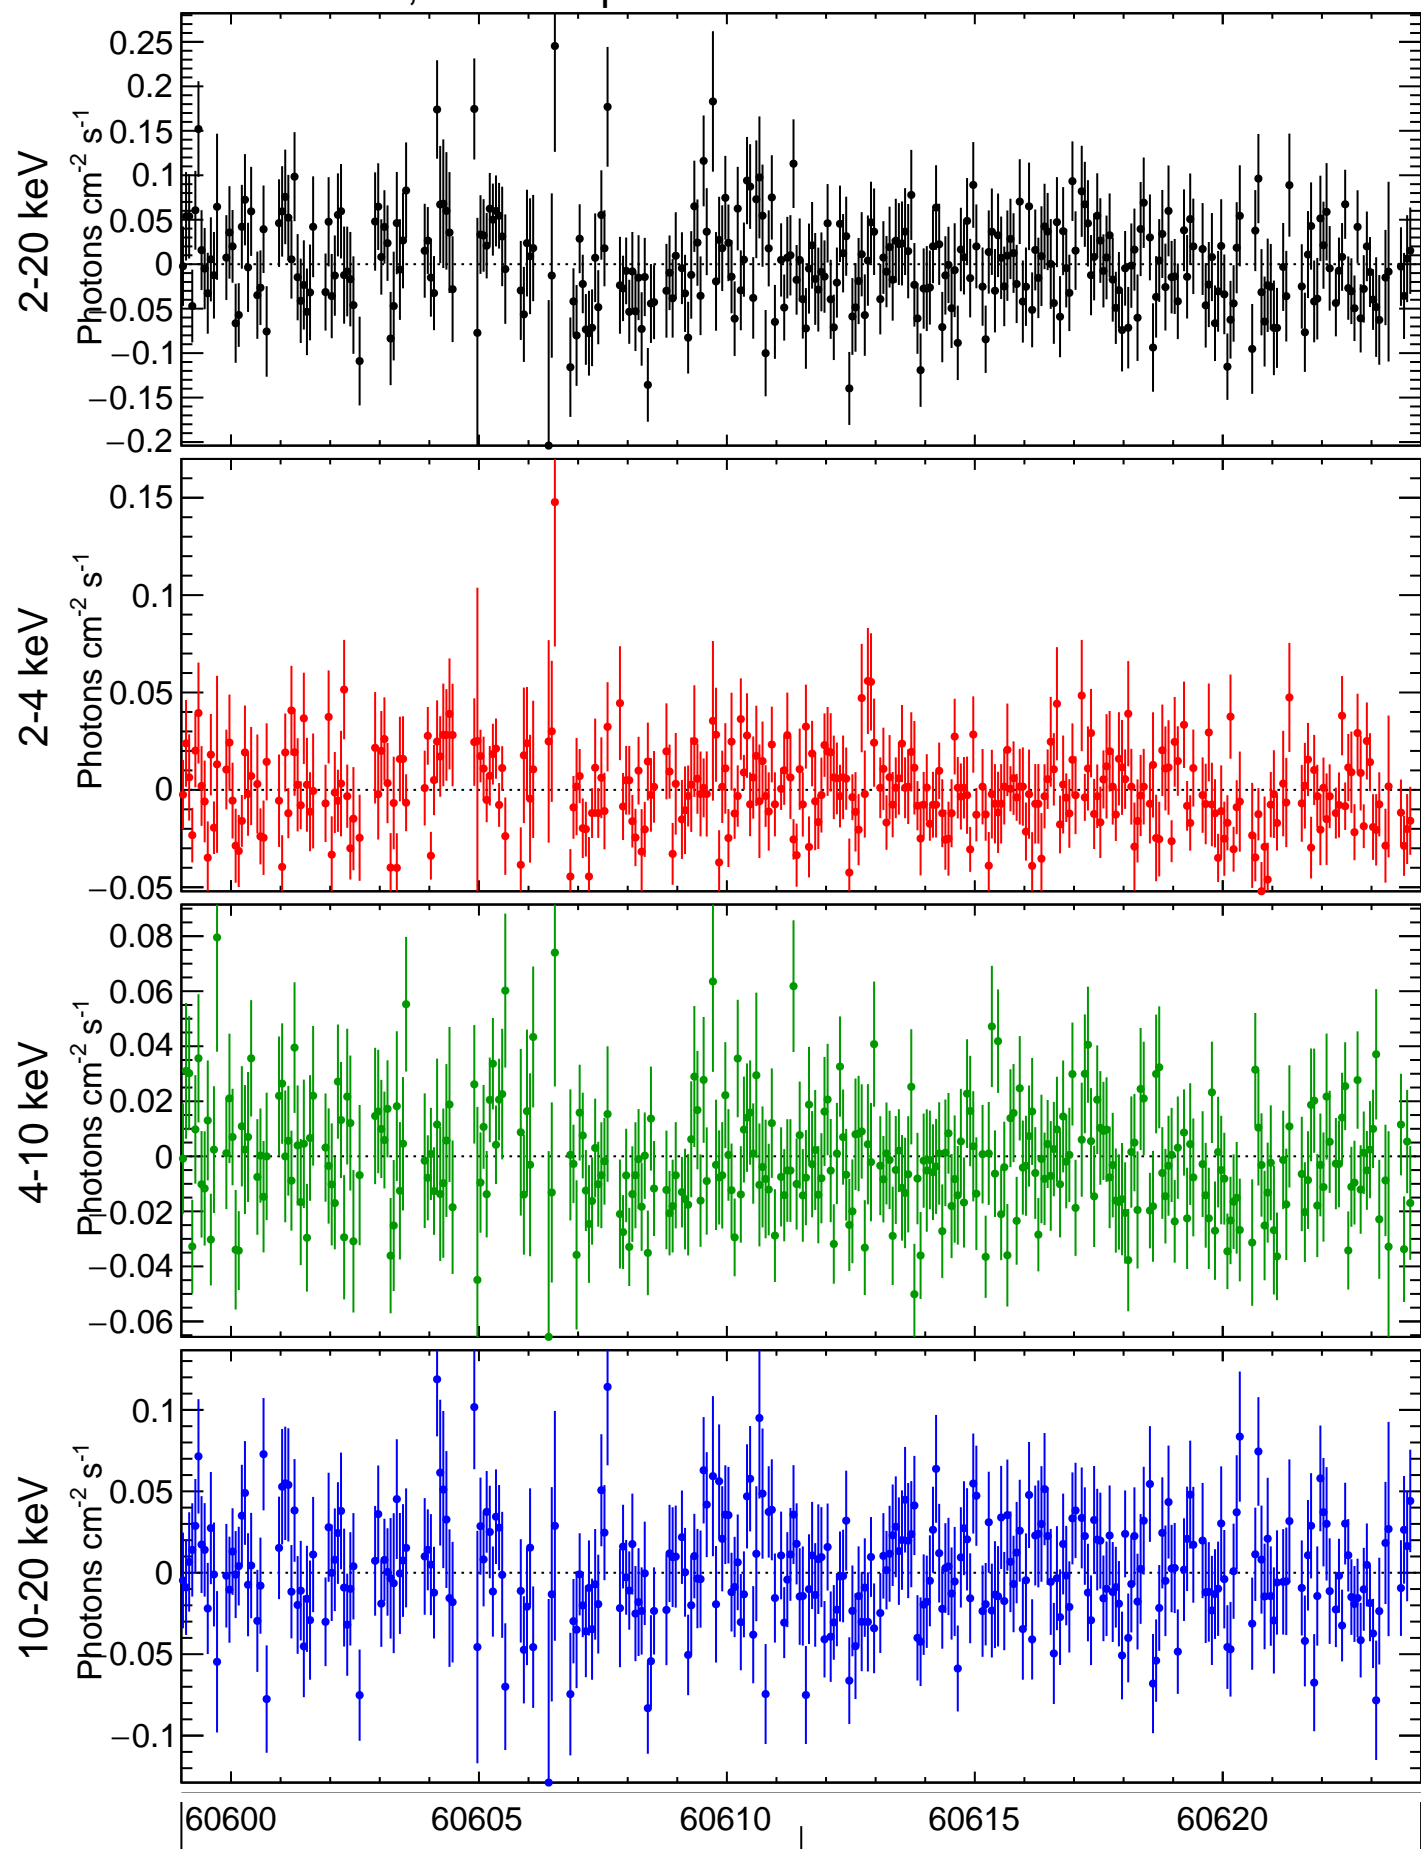

H 1658-298, V2134 Oph

binsize=1.5h

2024-10-16

2024-11-10