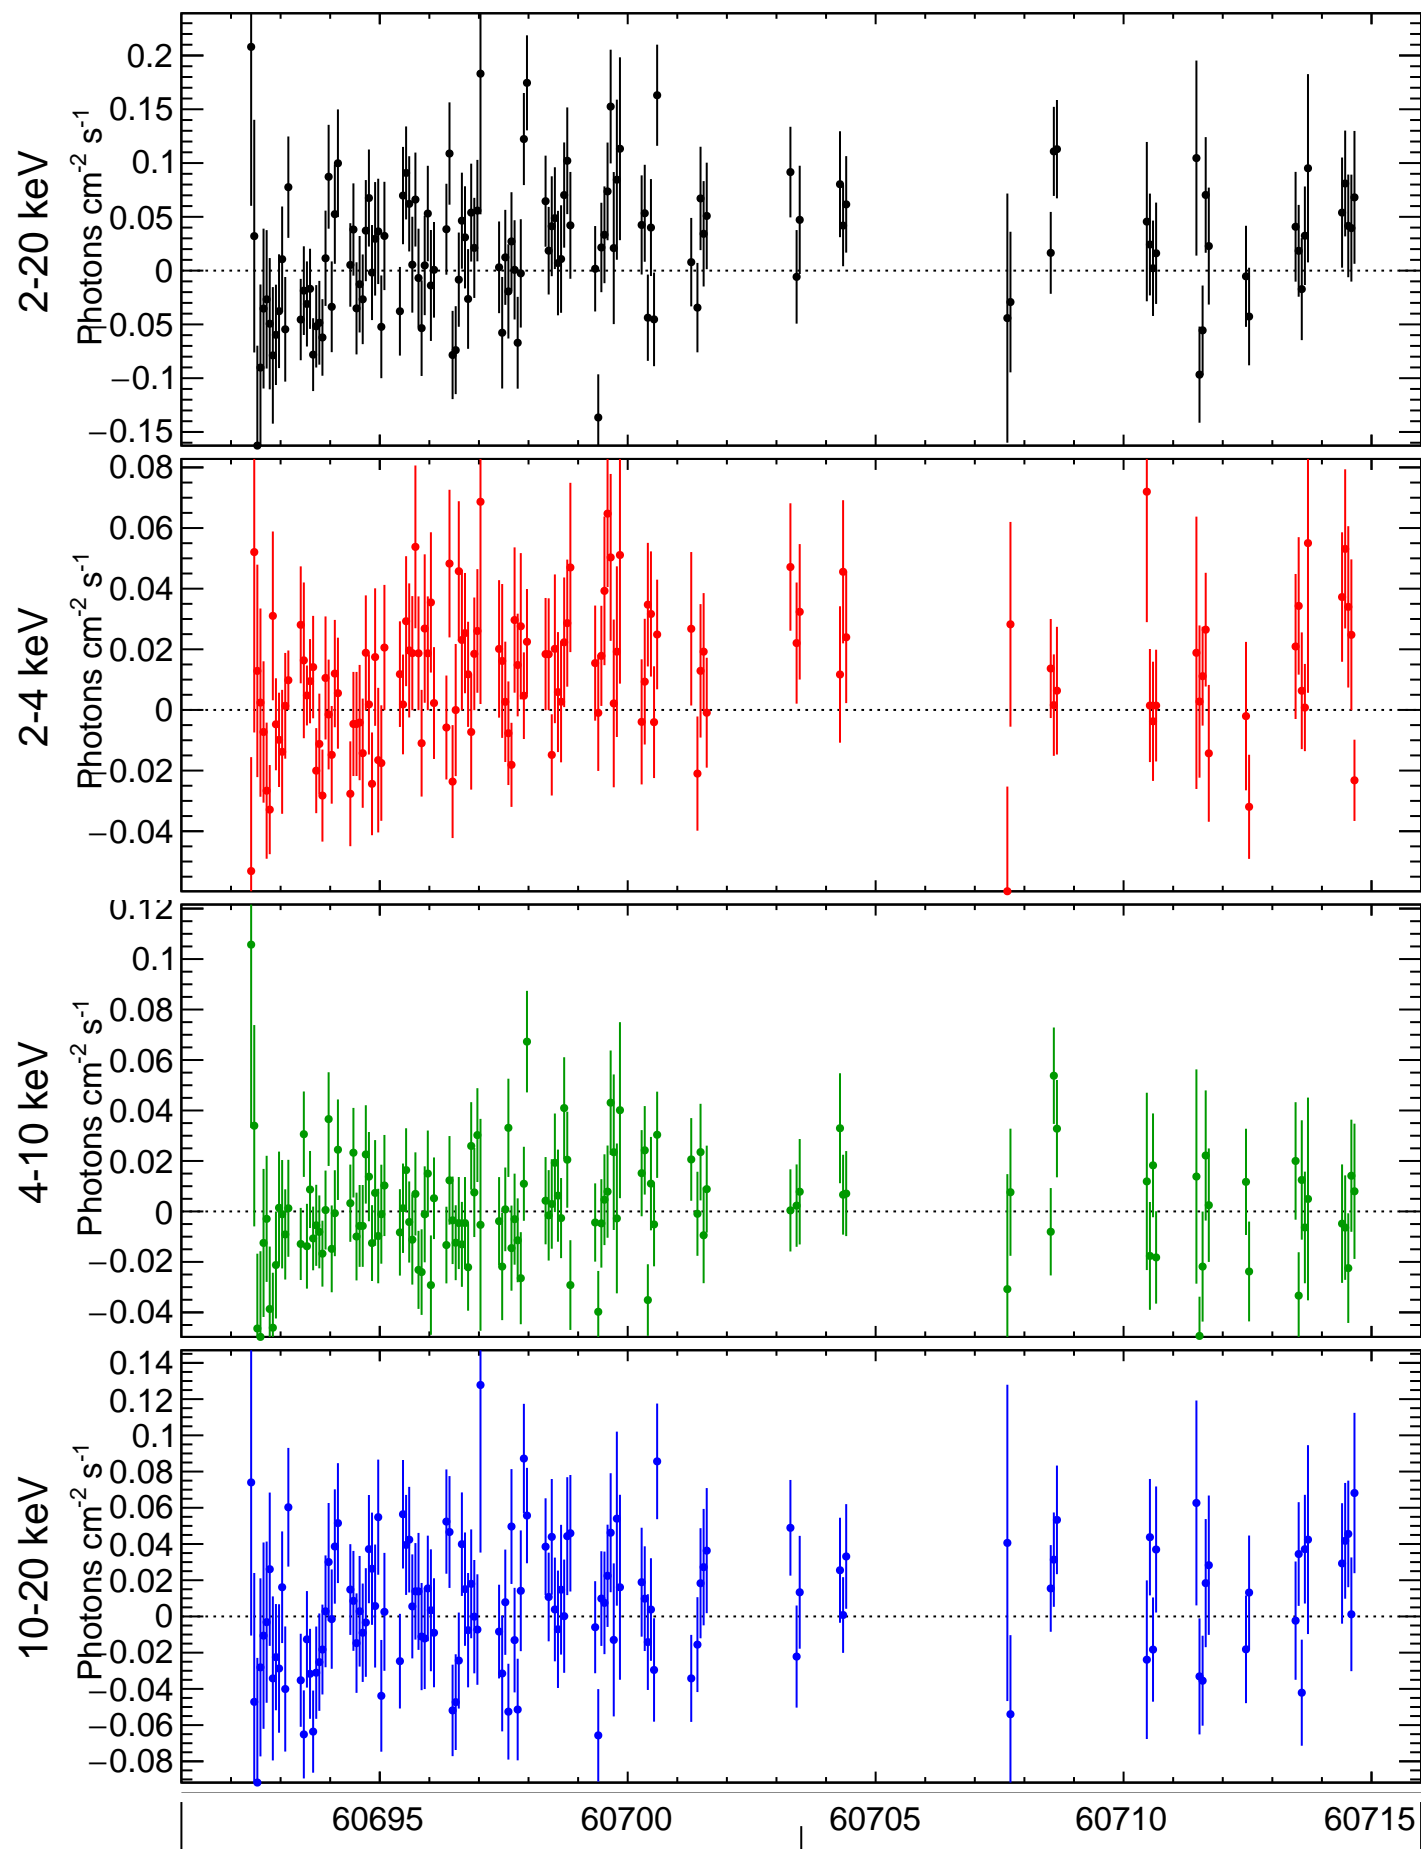

MAXI J1752-457

binsize=1.5h

2025-01-16

2025-02-10