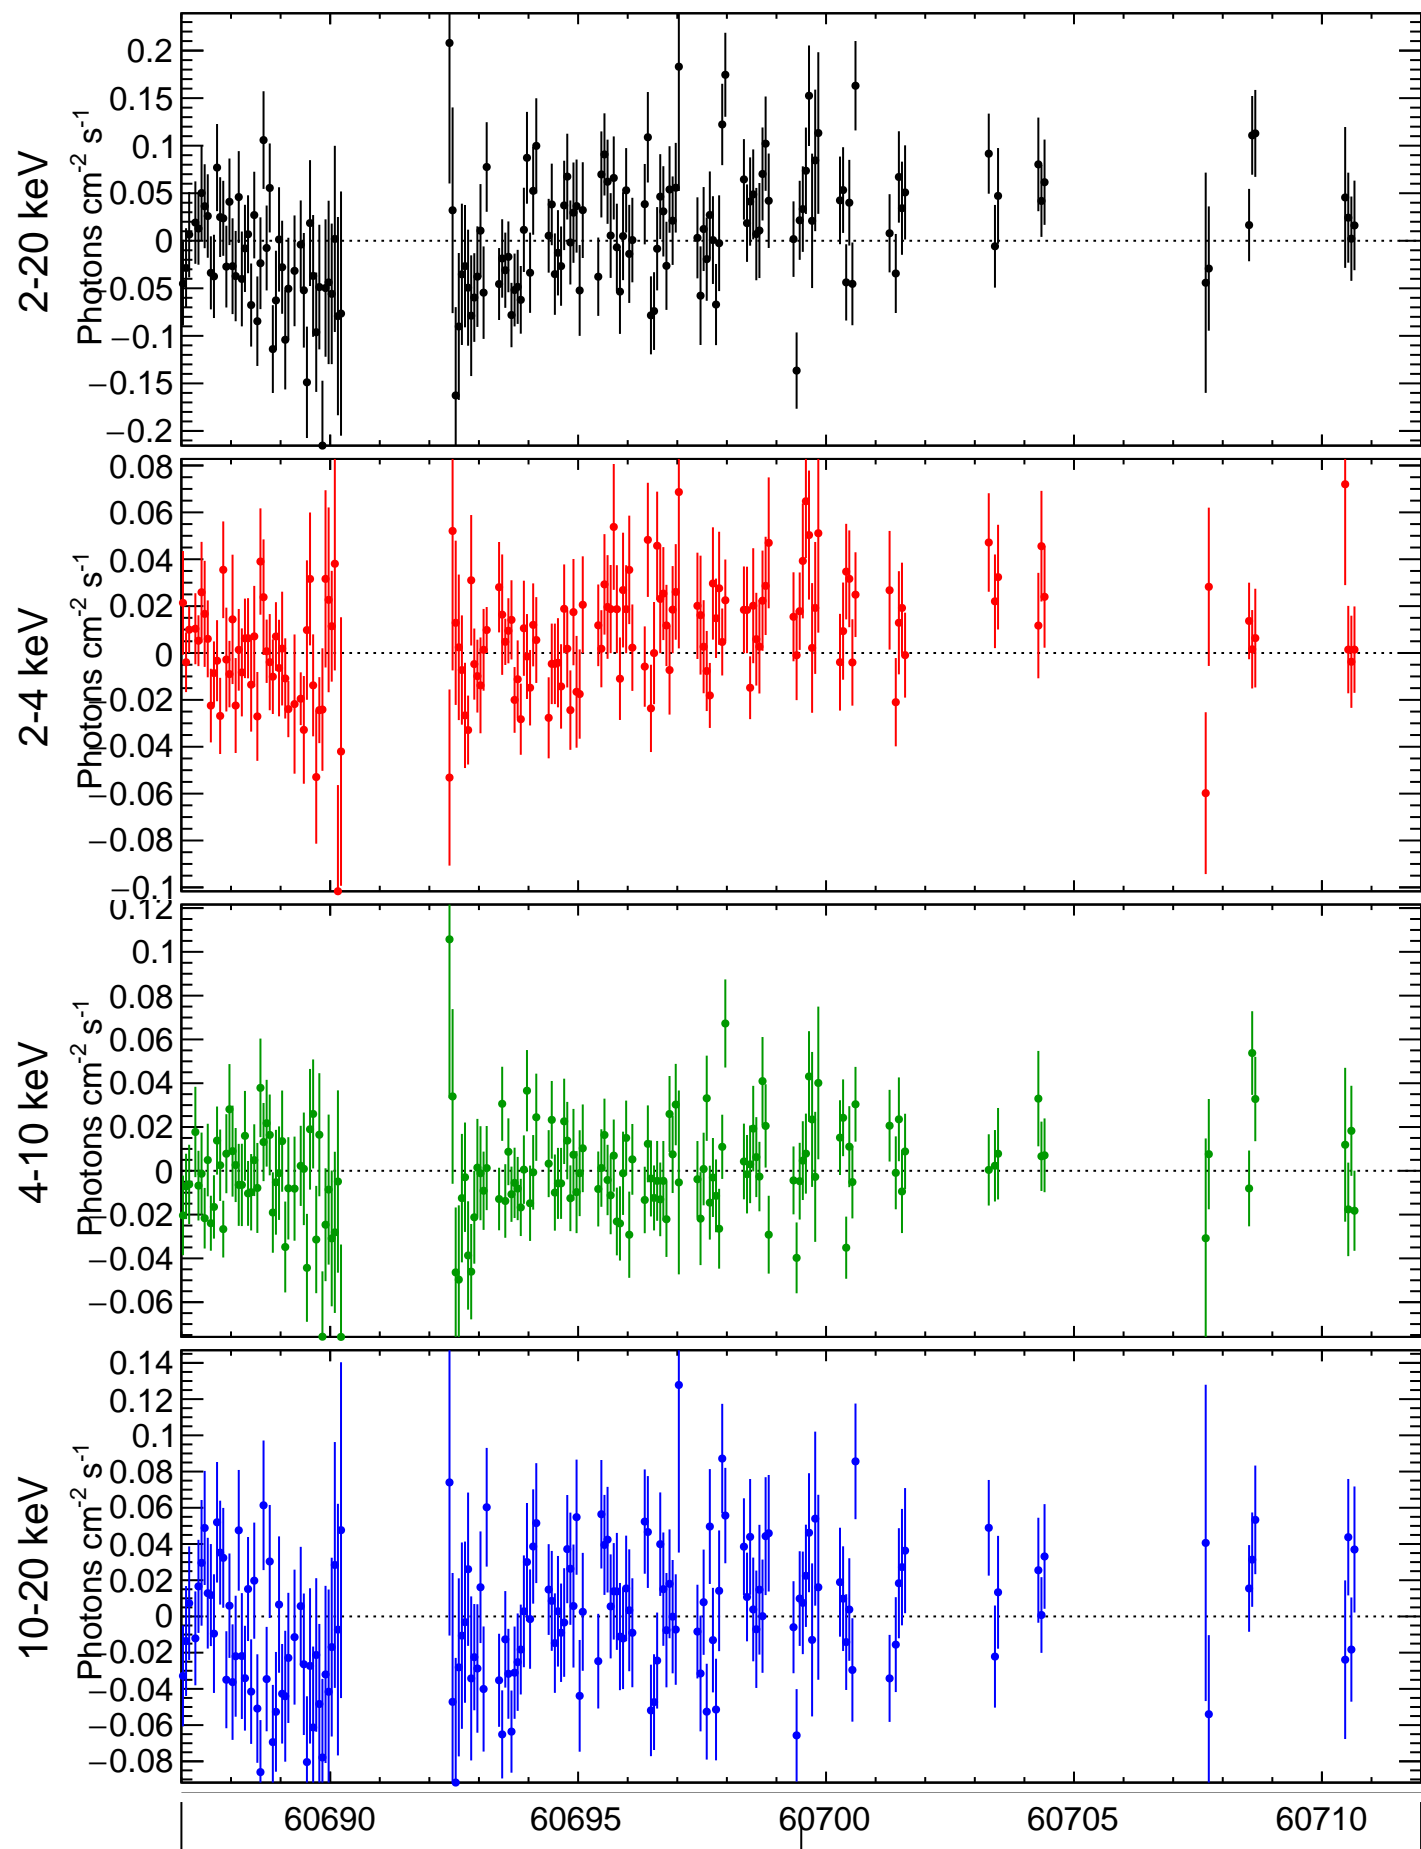

MAXI J1752-457

binsize=1.5h

2025-01-12

2025-02-06