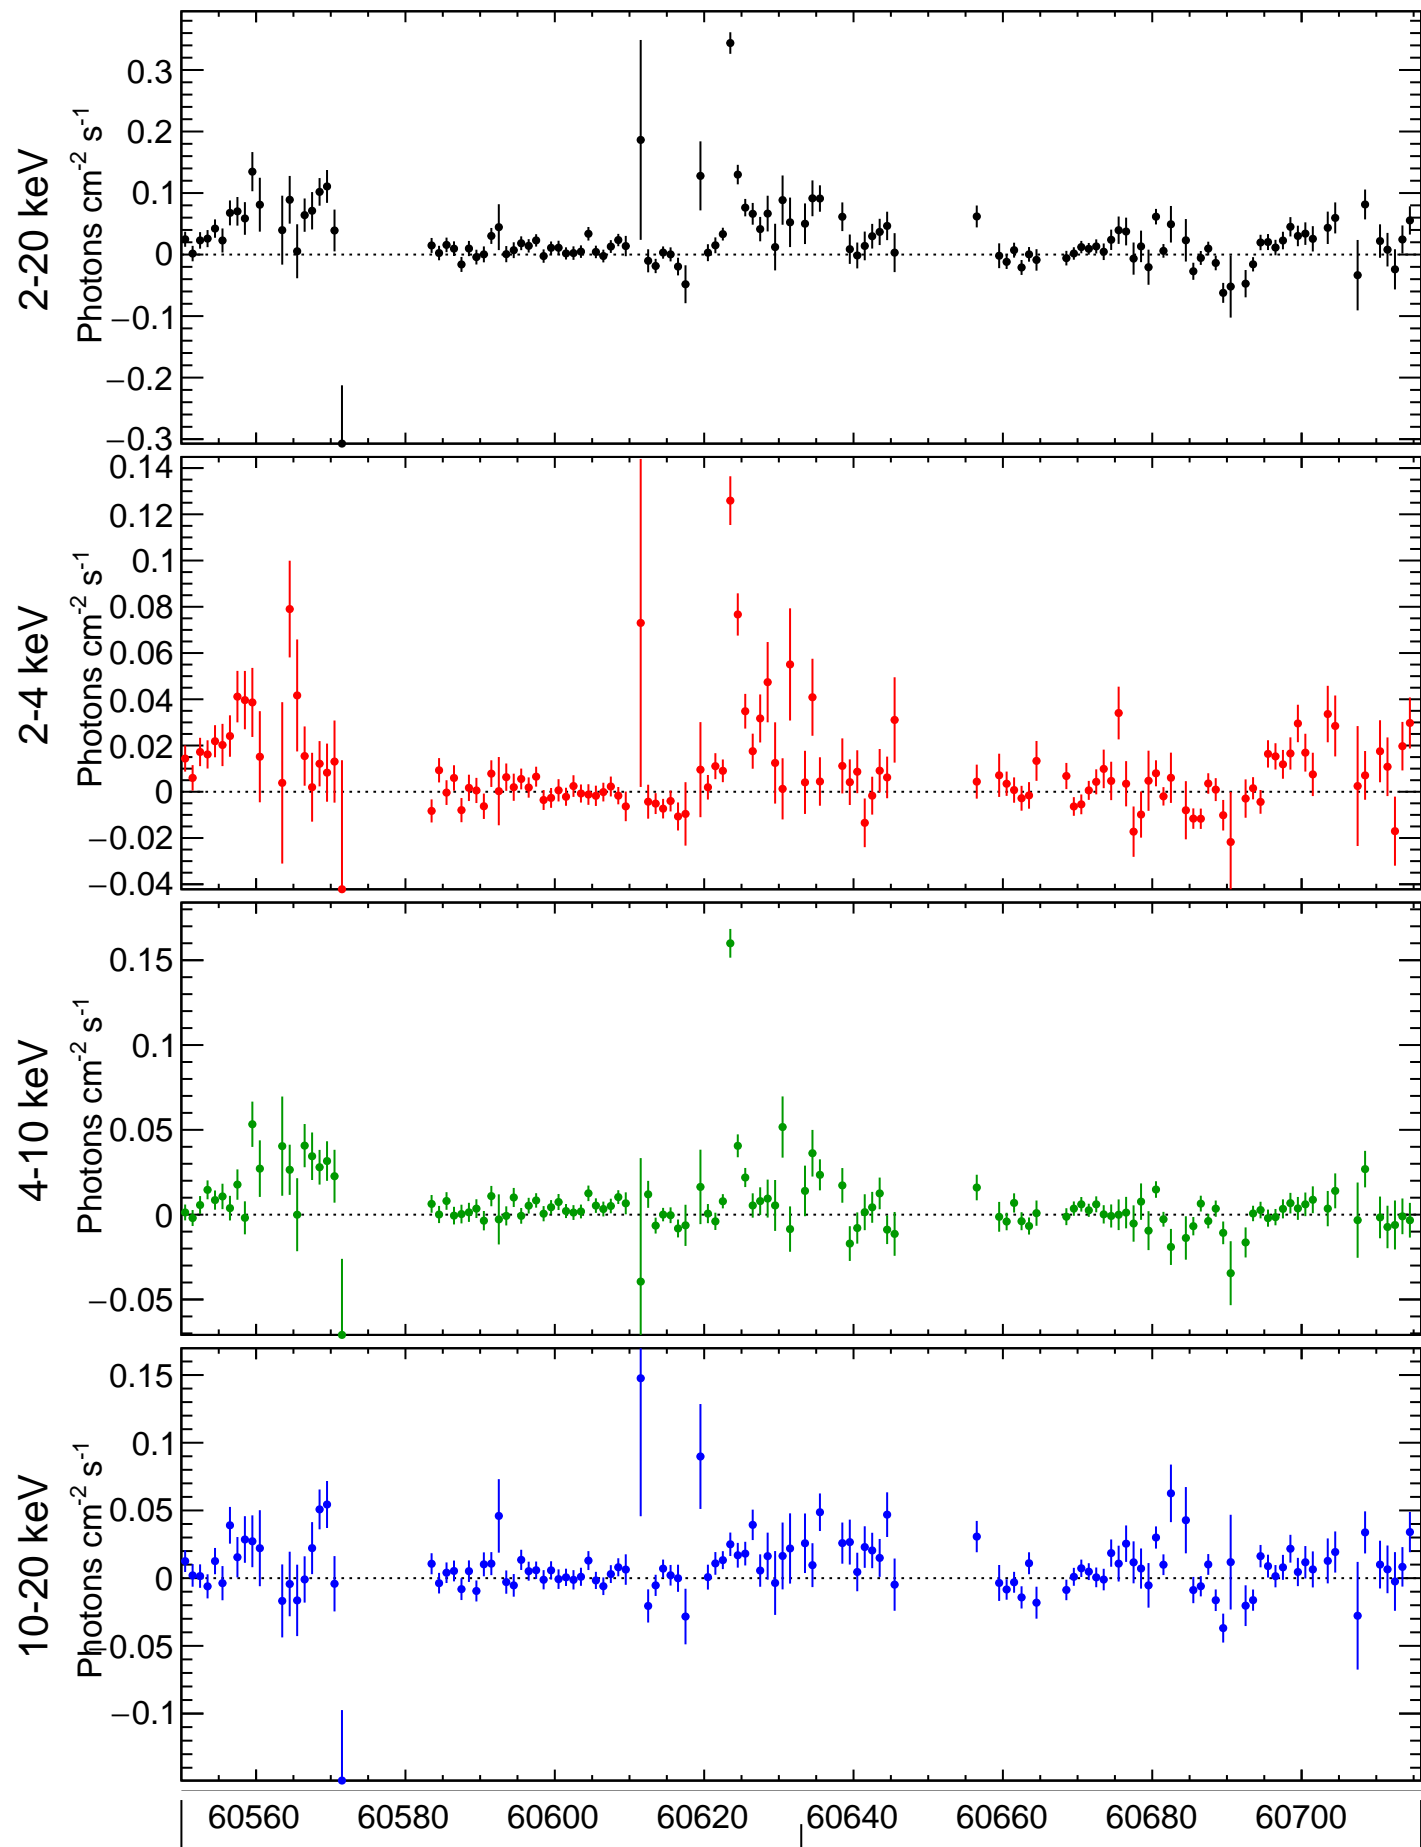

MAXI J1752-457

binsize=24.0h

2024-08-28

2025-02-10