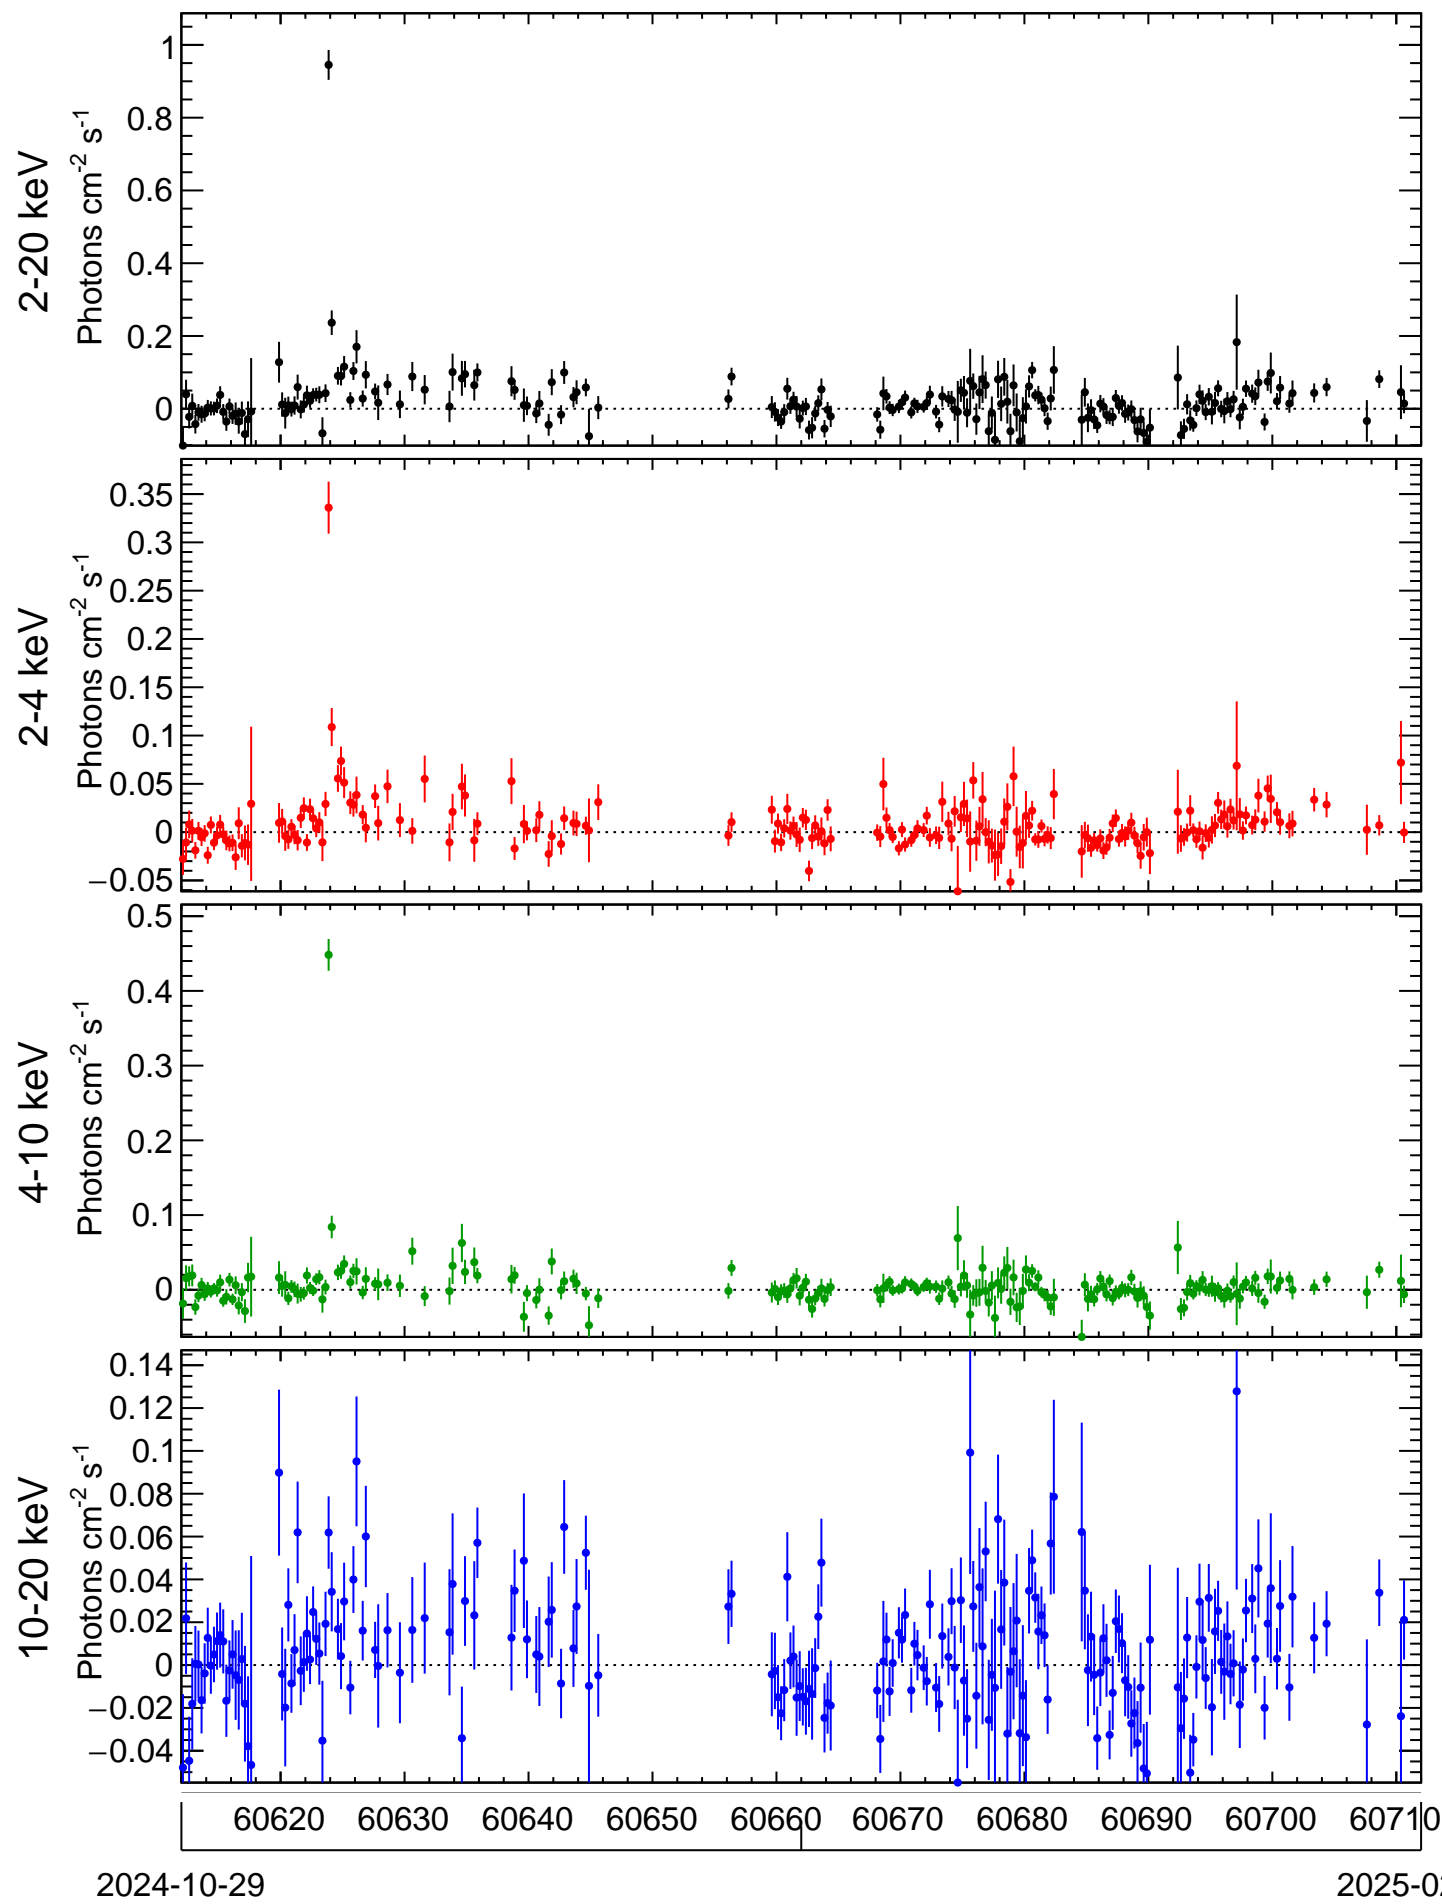

MAXI J1752-457

binsize=6.0h

2024-10-29

2025-02-06