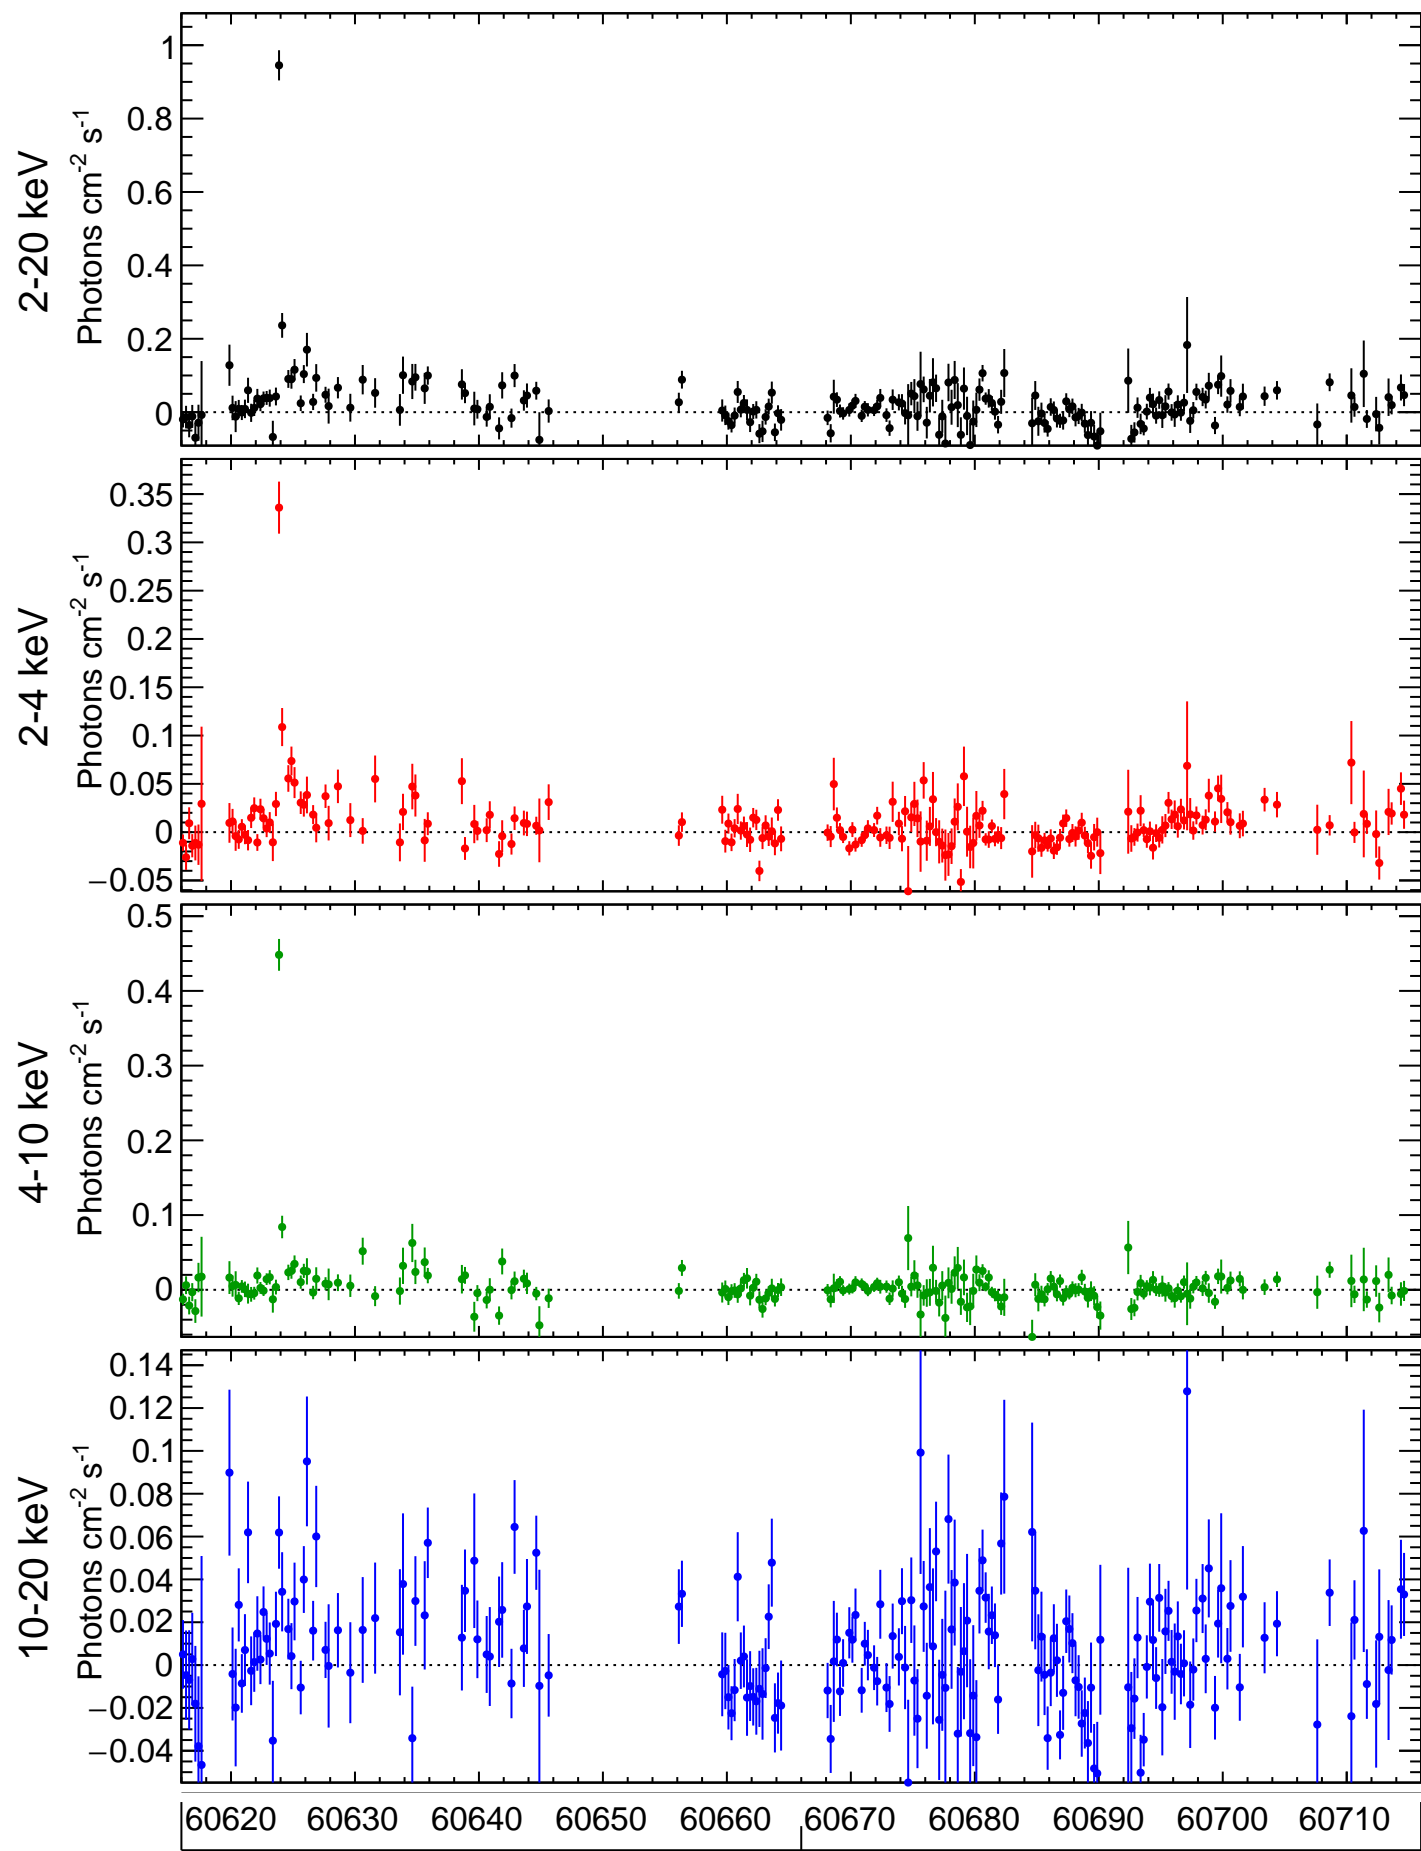

MAXI J1752-457

binsize=6.0h

2024-11-02

2025-02-10