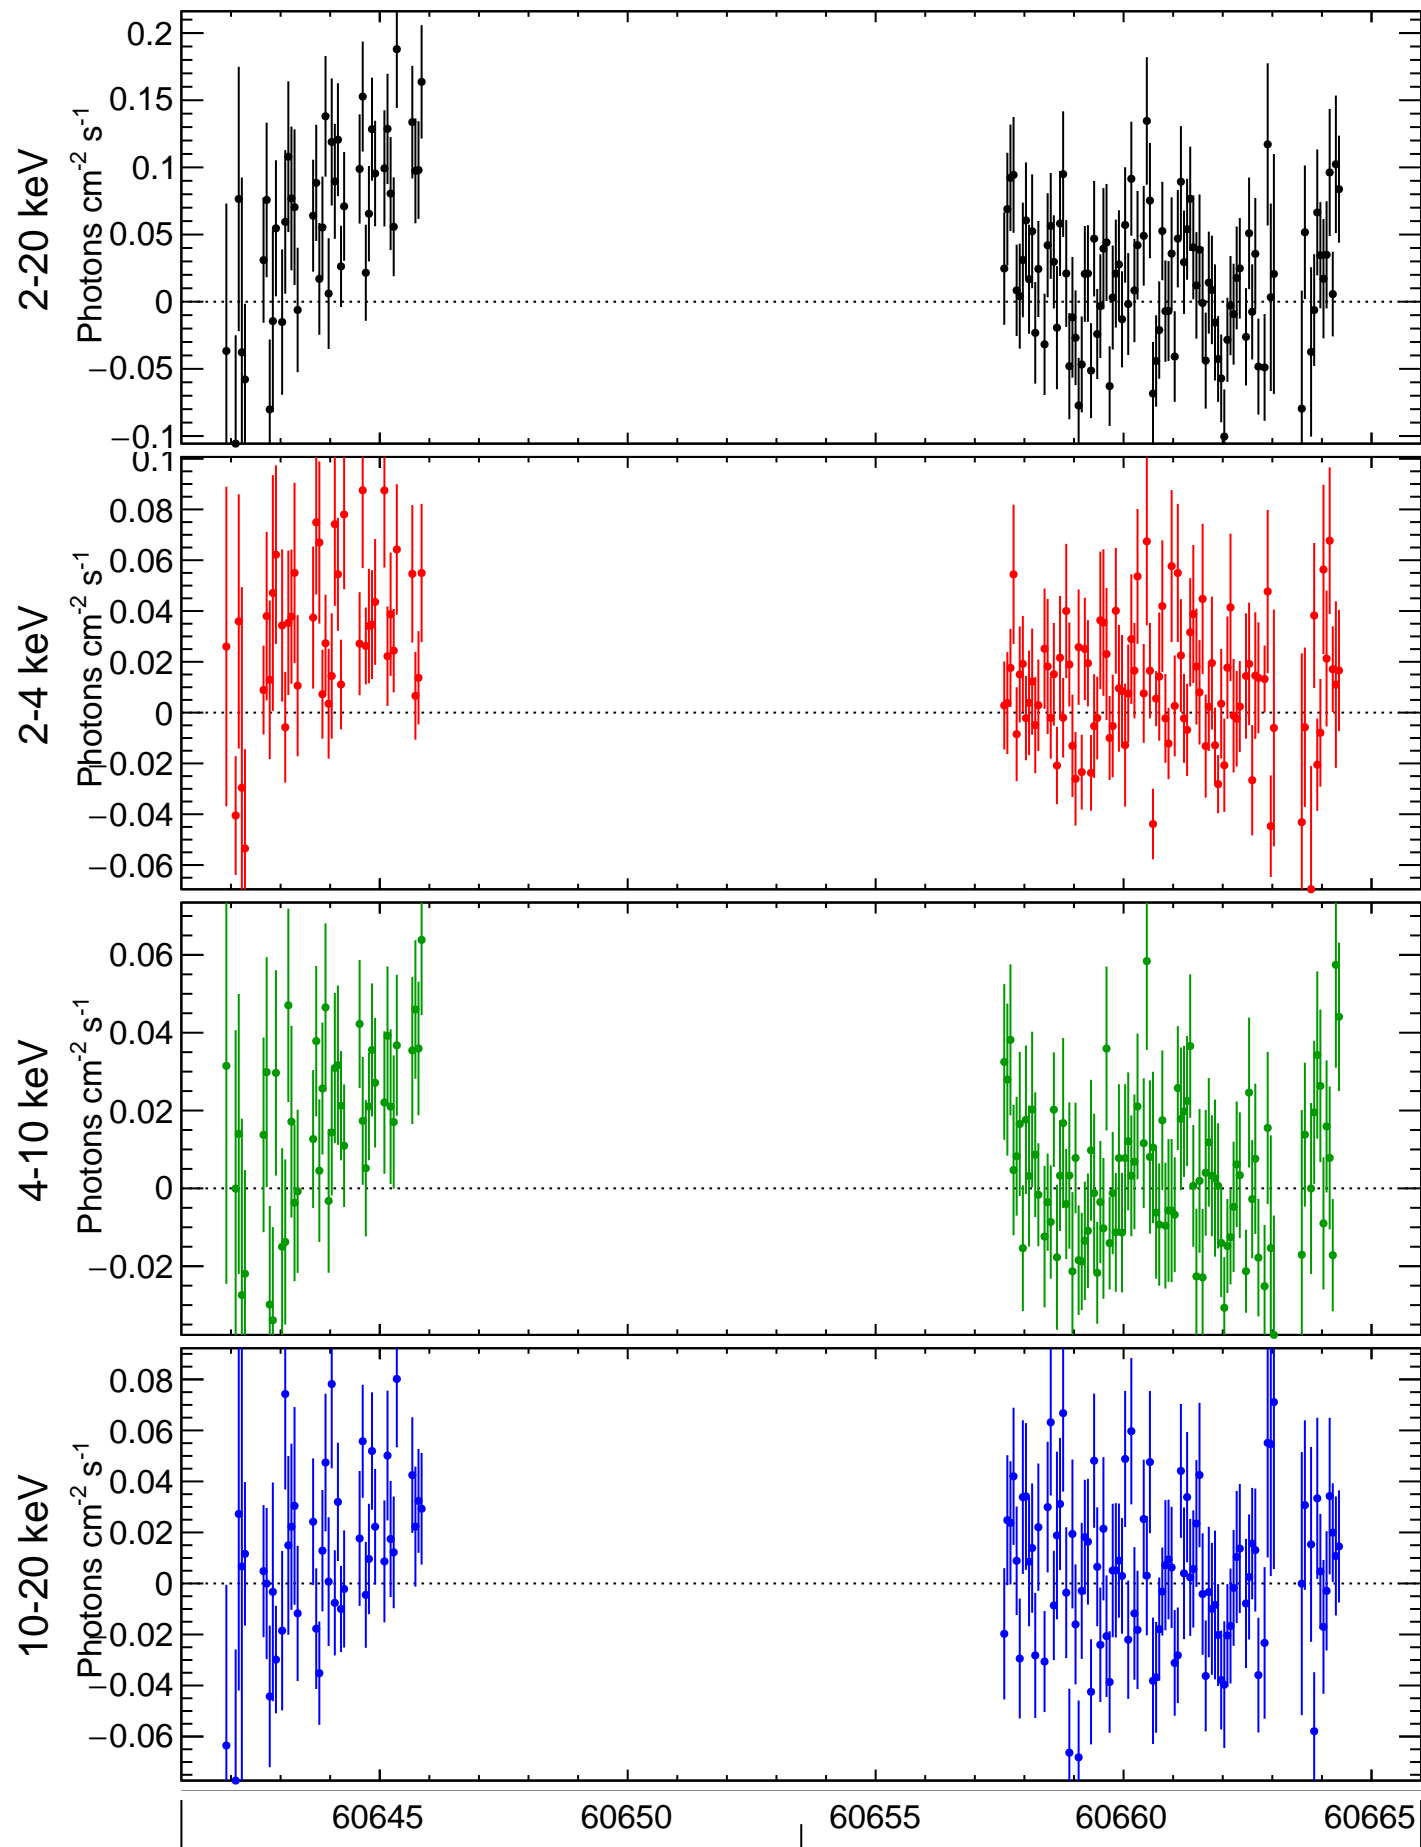

1RXS J180408.9-342058

binsize=1.5h

2024-11-27

2024-12-22