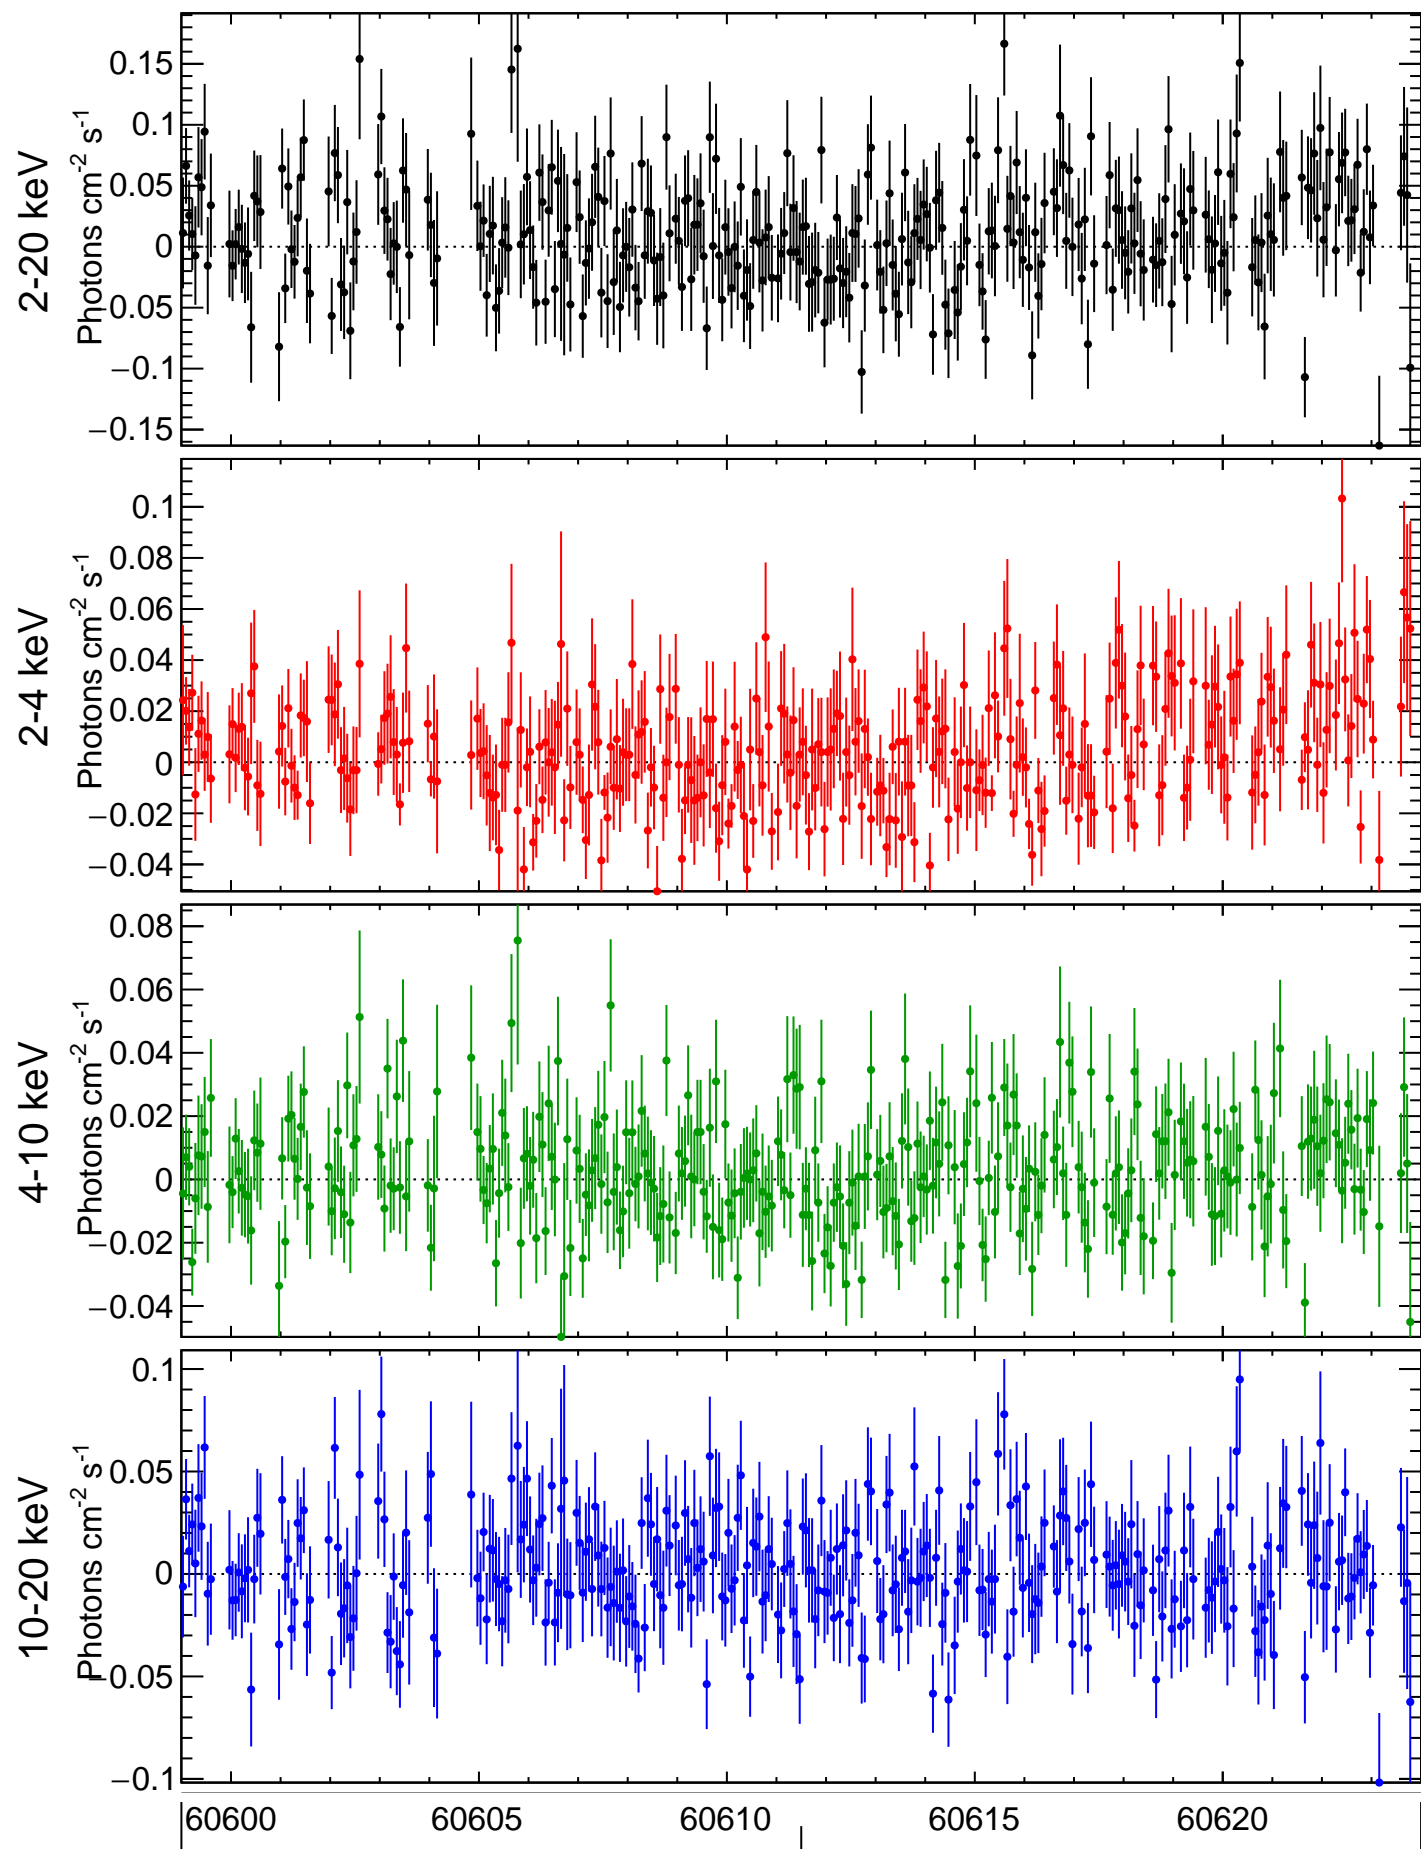

1RXS J180408.9-342058

binsize=1.5h

2024-10-16

2024-11-10