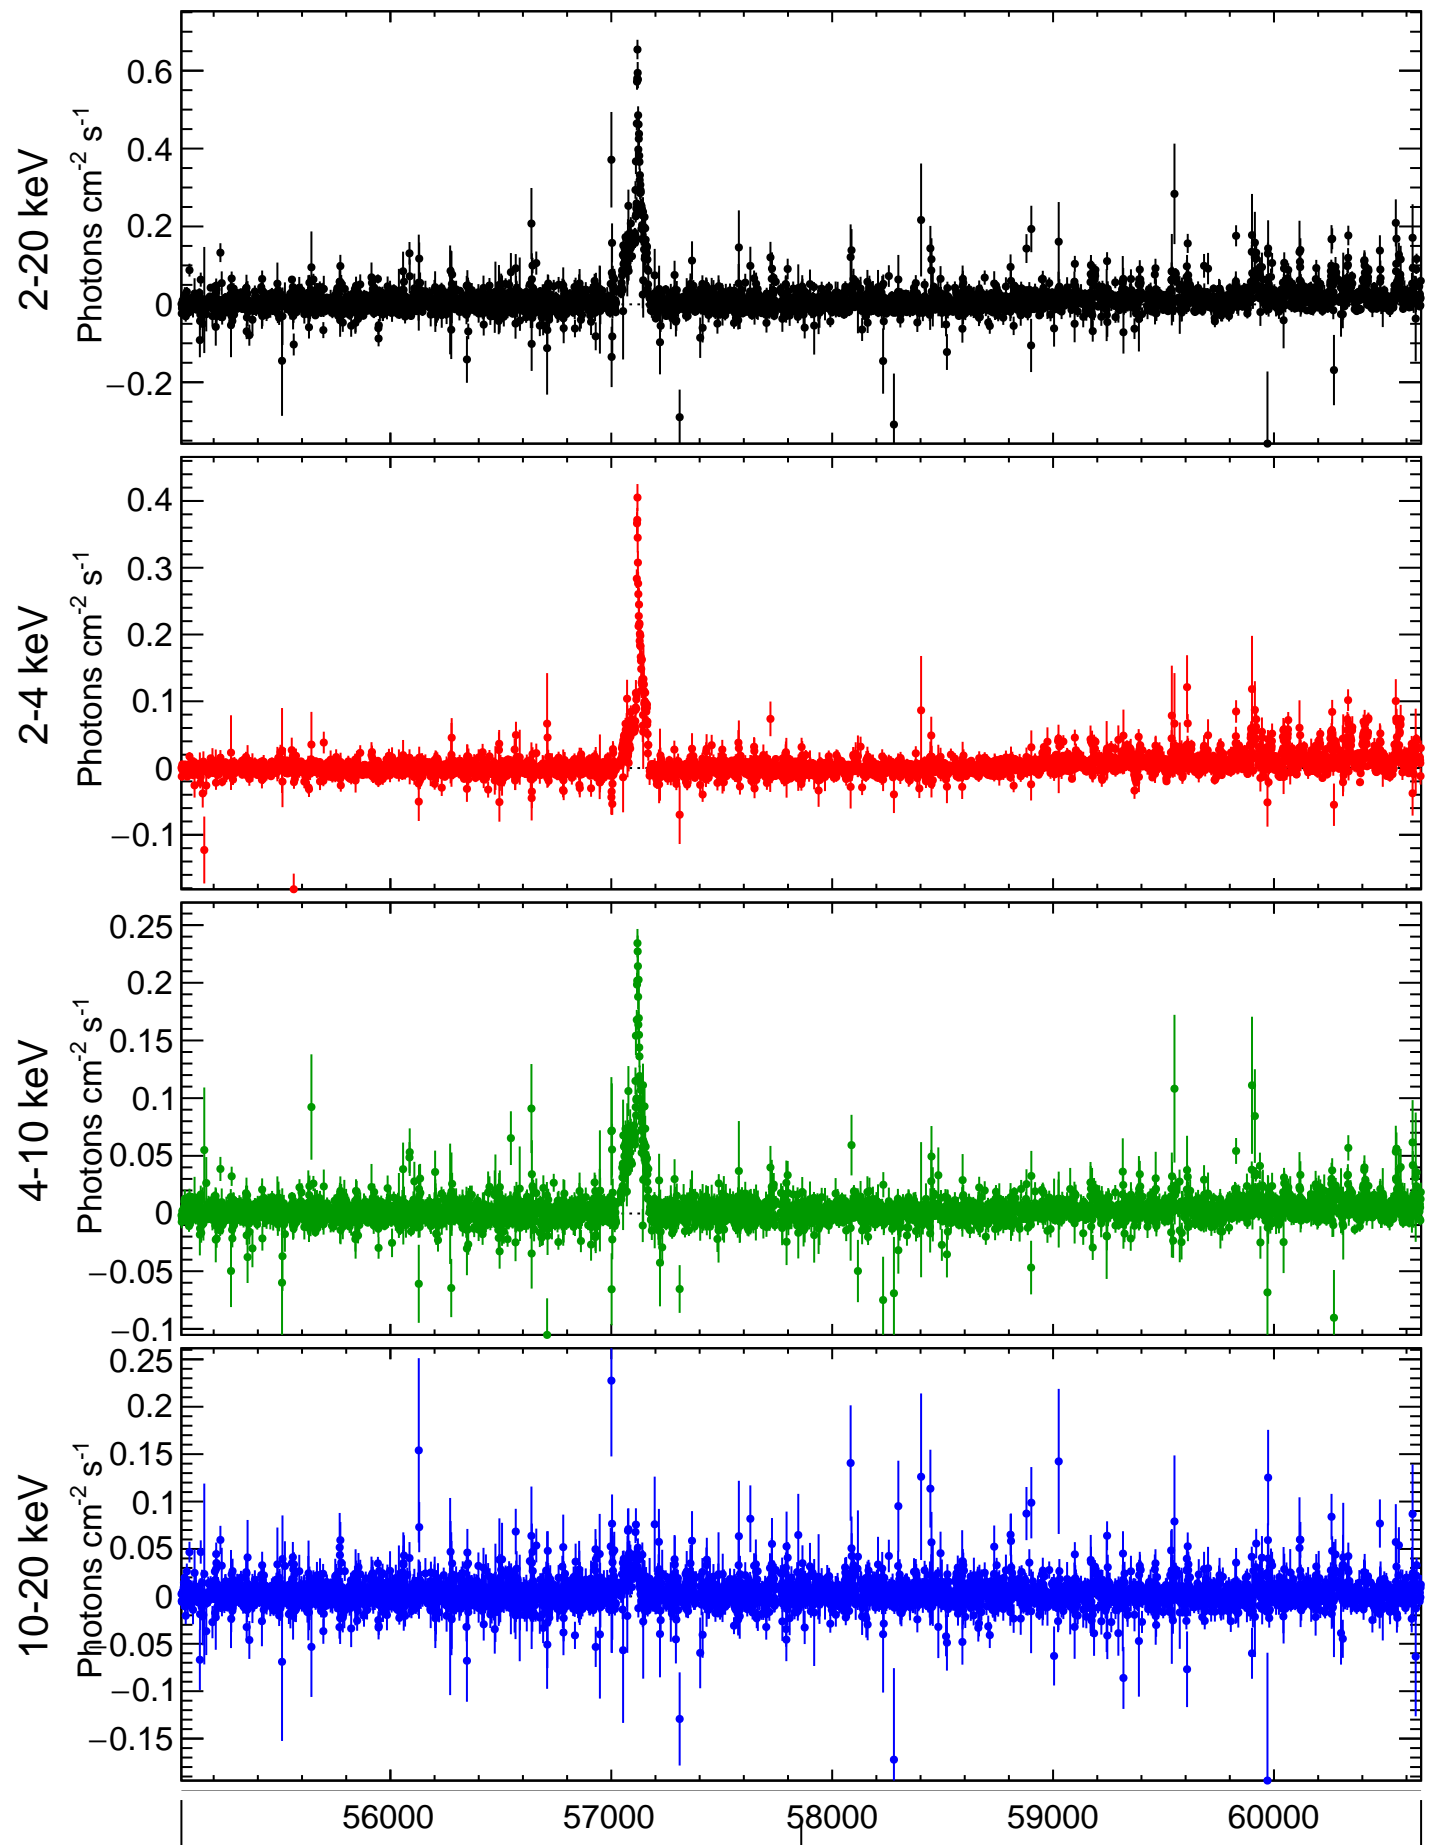

1RXS J180408.9-342058

binsize=24.0h

2009-08-11

2024-12-22