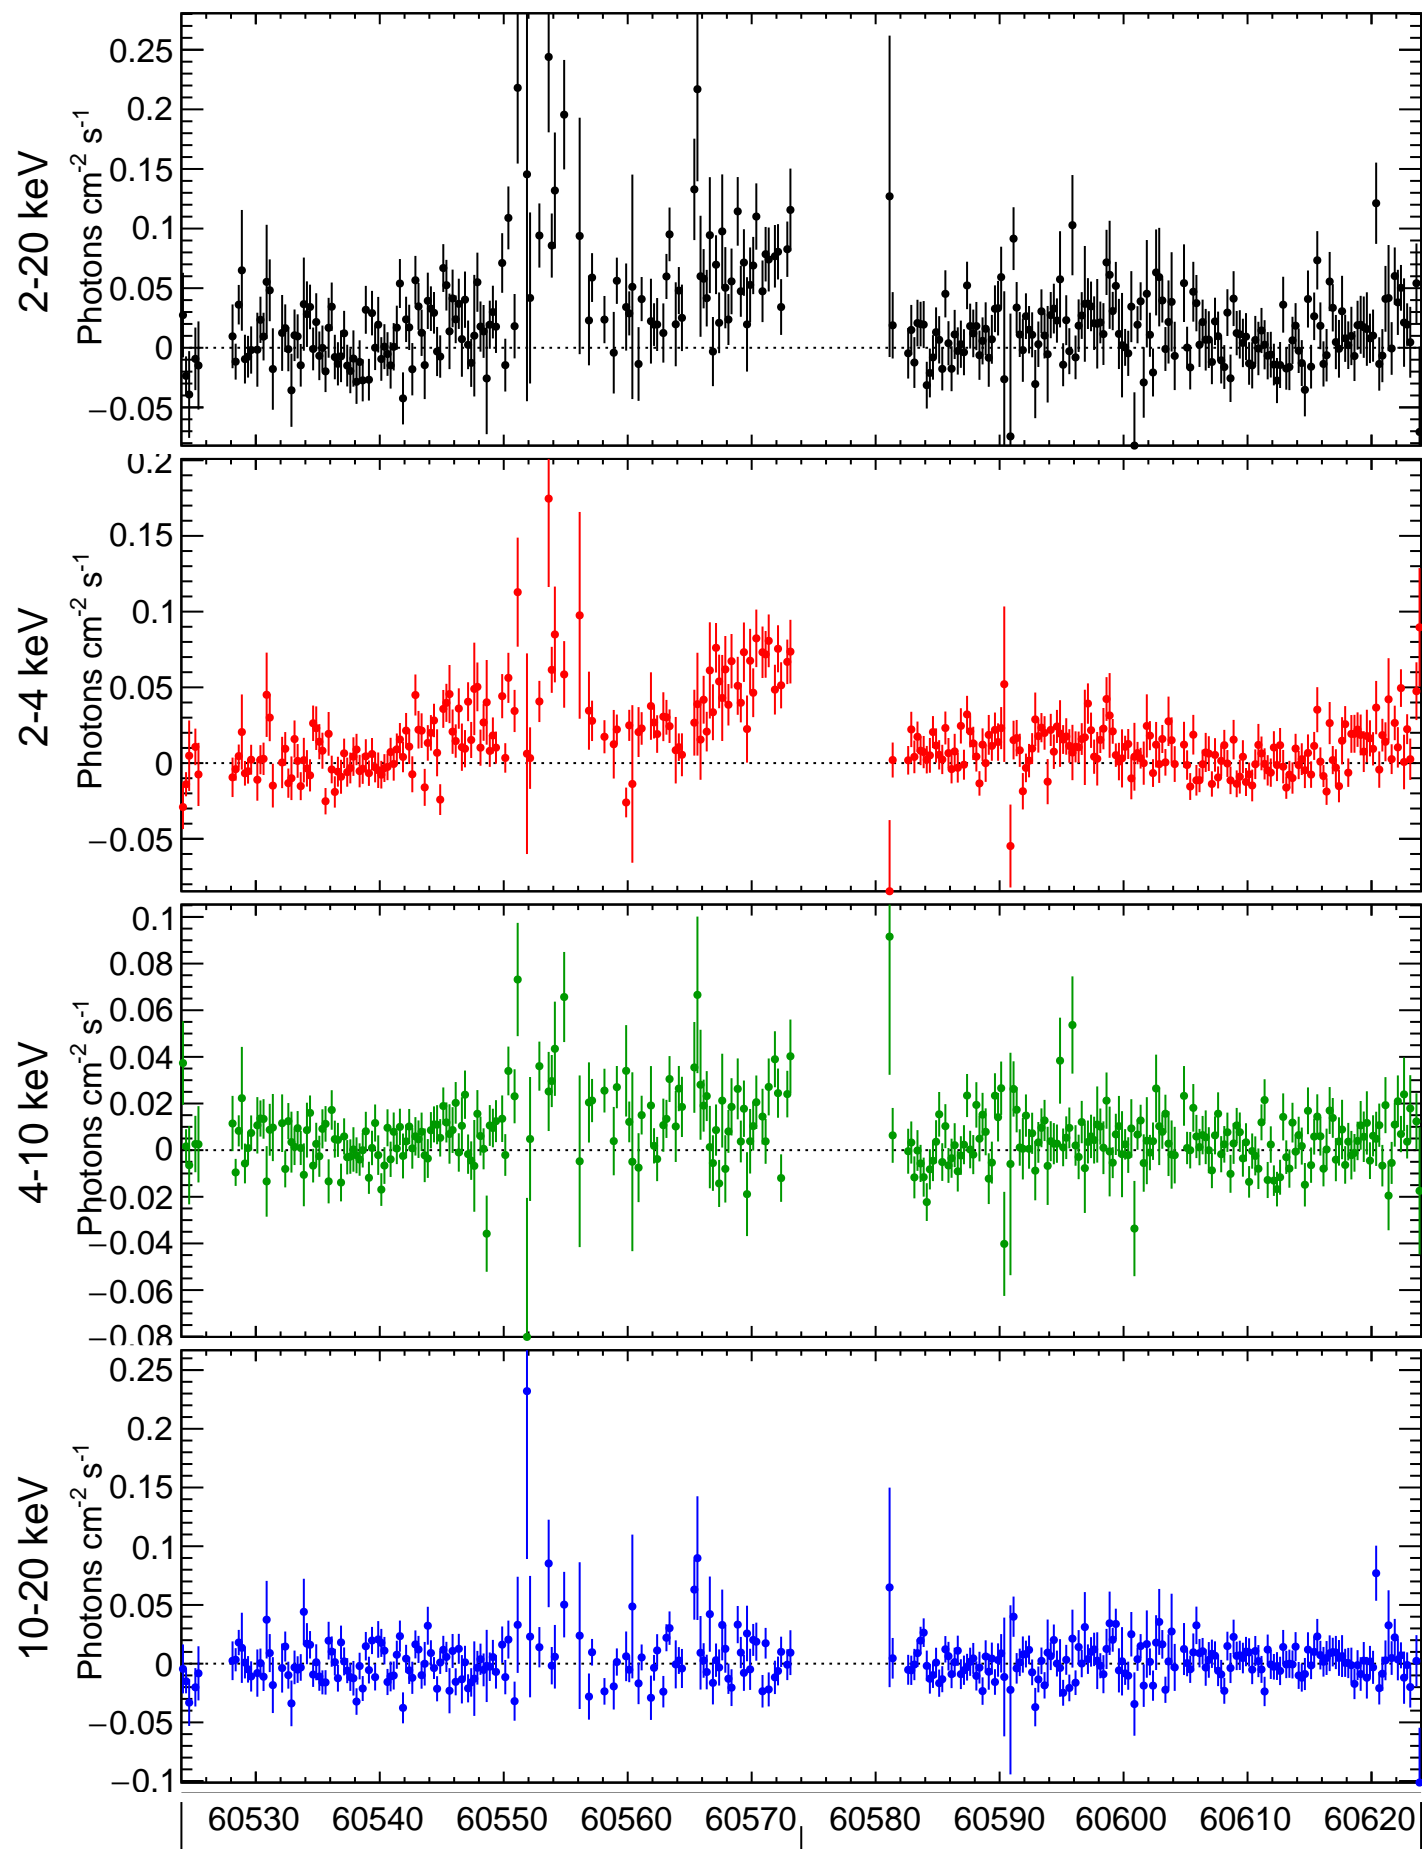

1RXS J180408.9-342058

binsize=6.0h

2024-08-02

2024-11-10