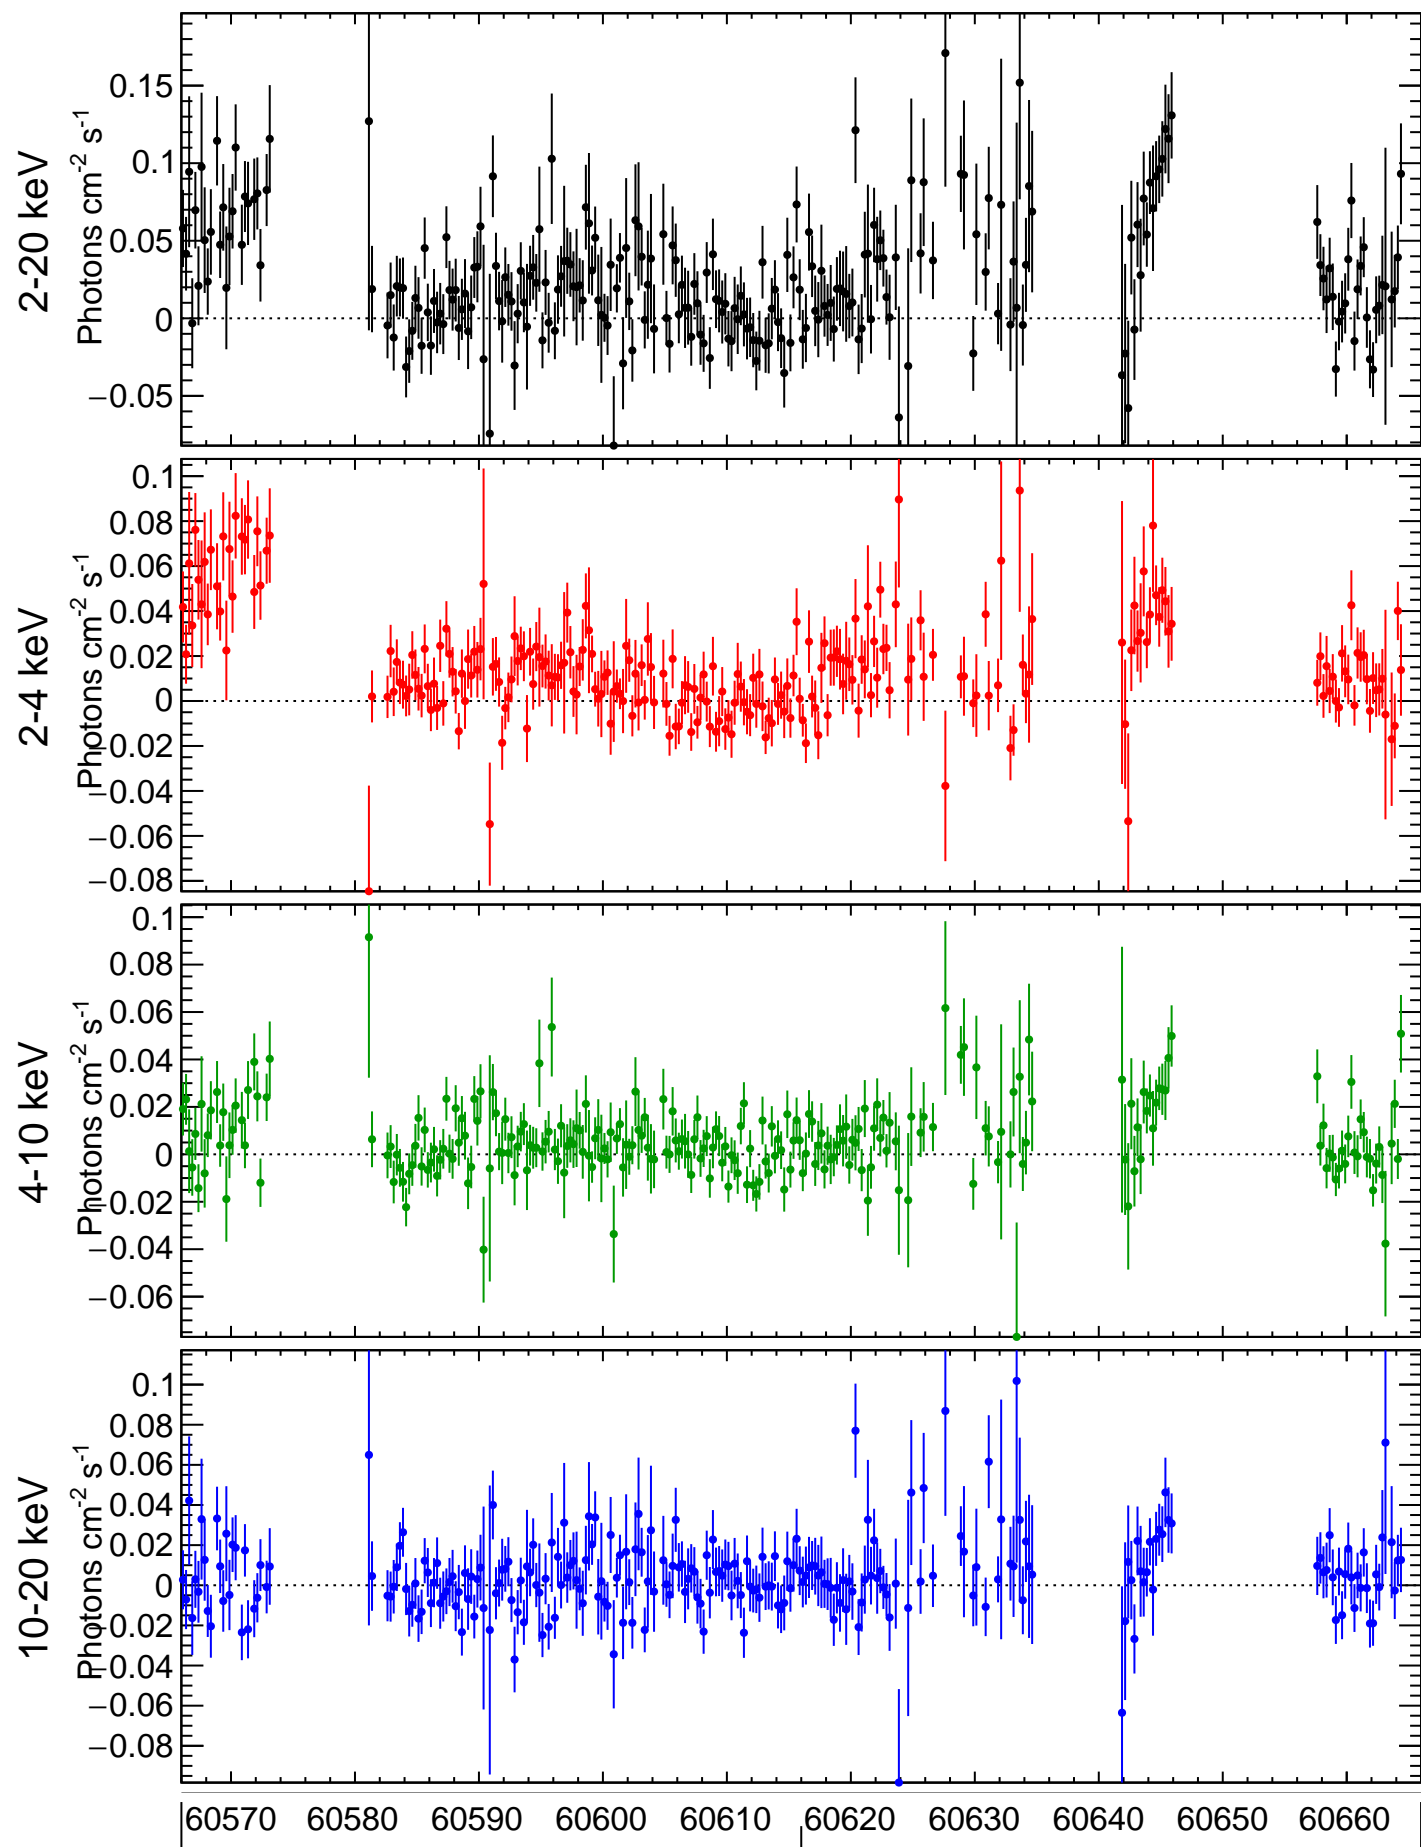

1RXS J180408.9-342058

binsize=6.0h

2024-09-13

2024-12-22