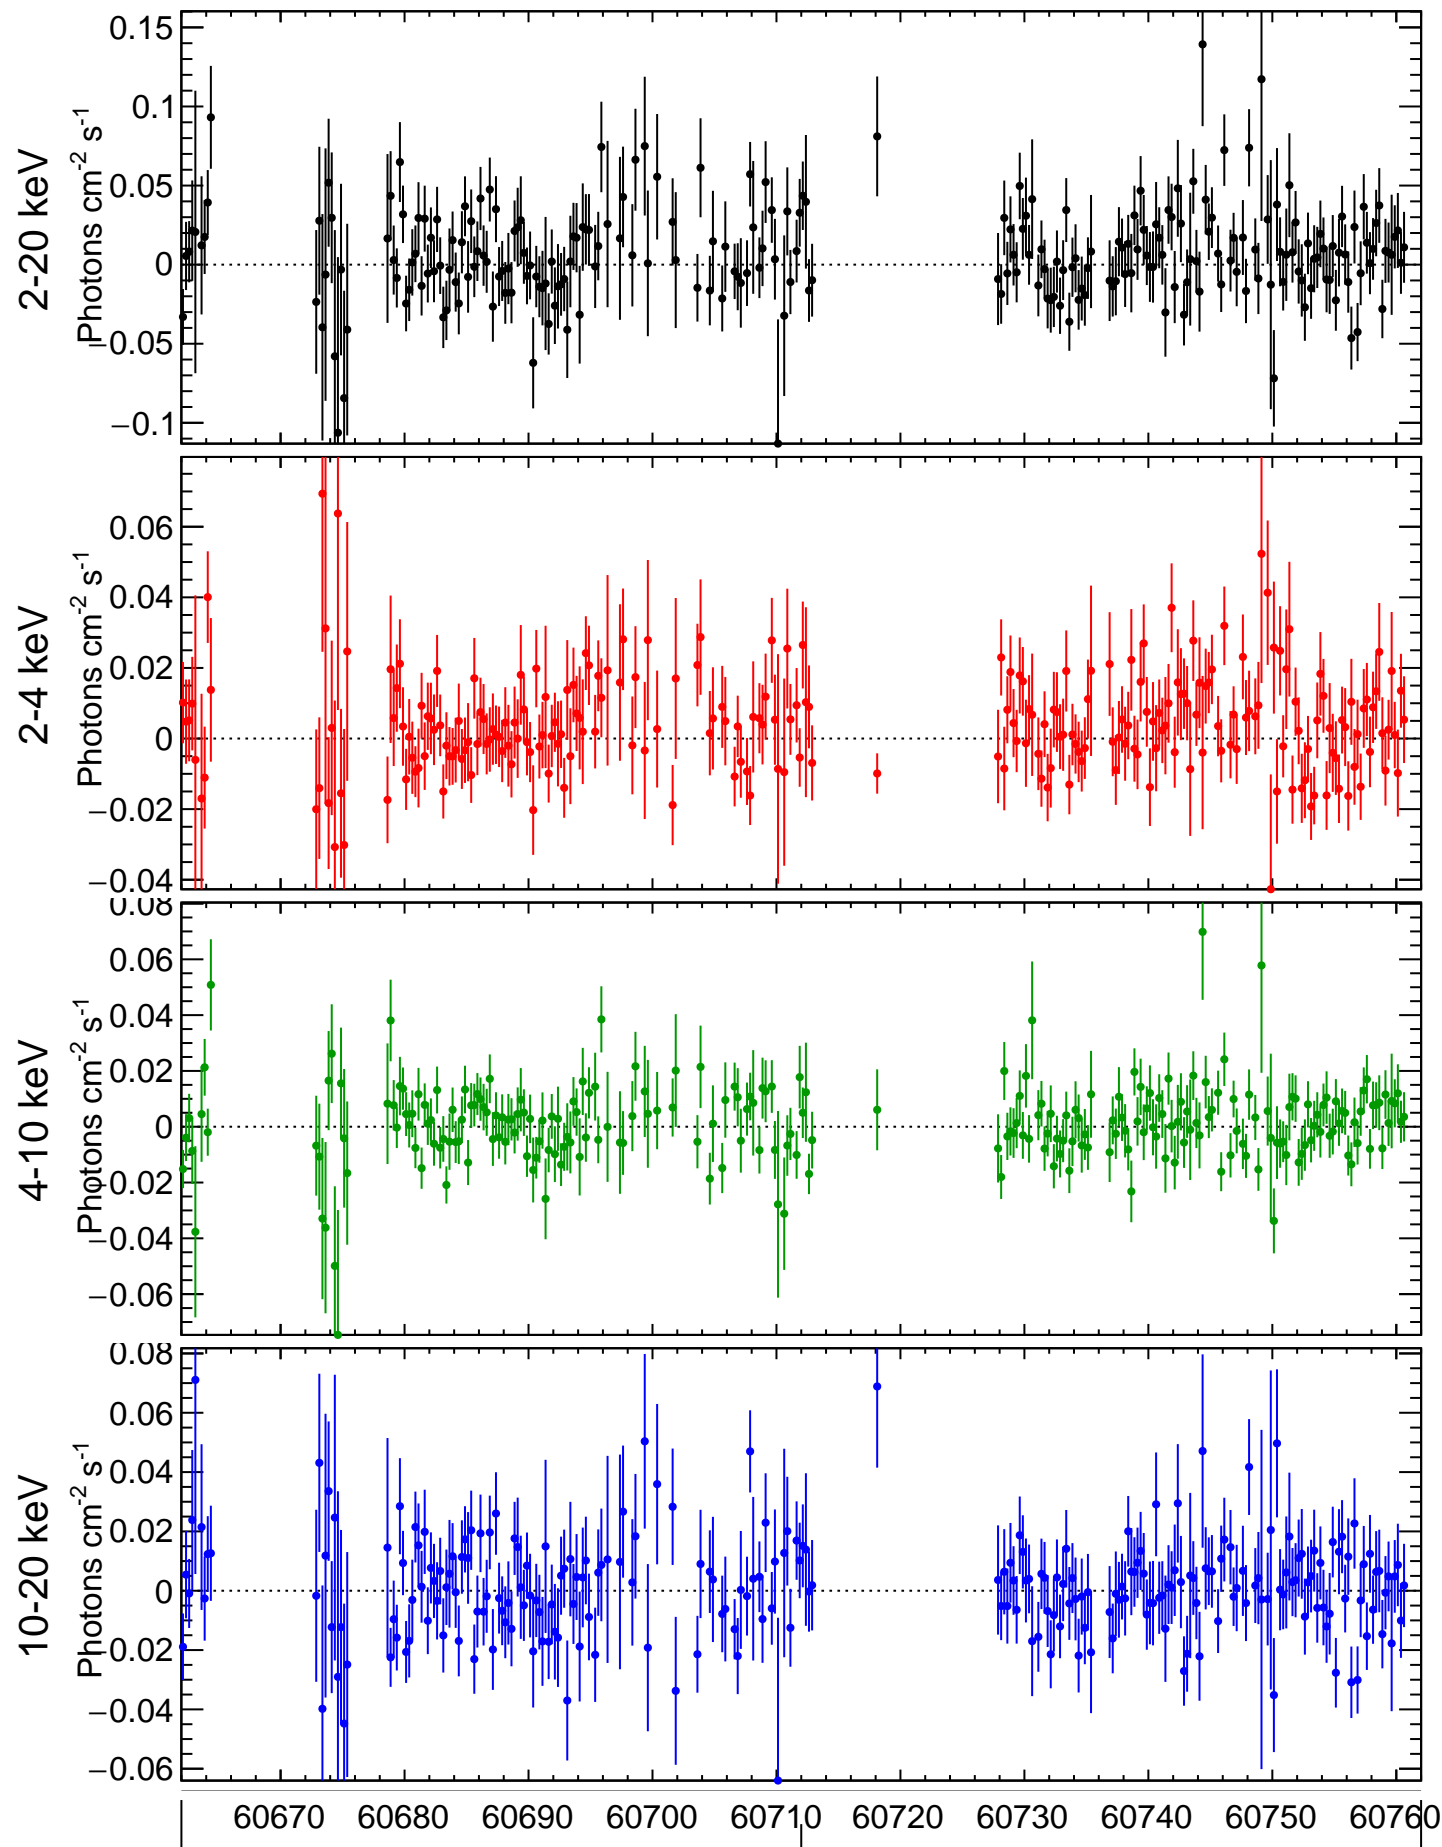

1RXS J180408.9-342058

binsize=6.0h

2024-12-18

2025-03-28