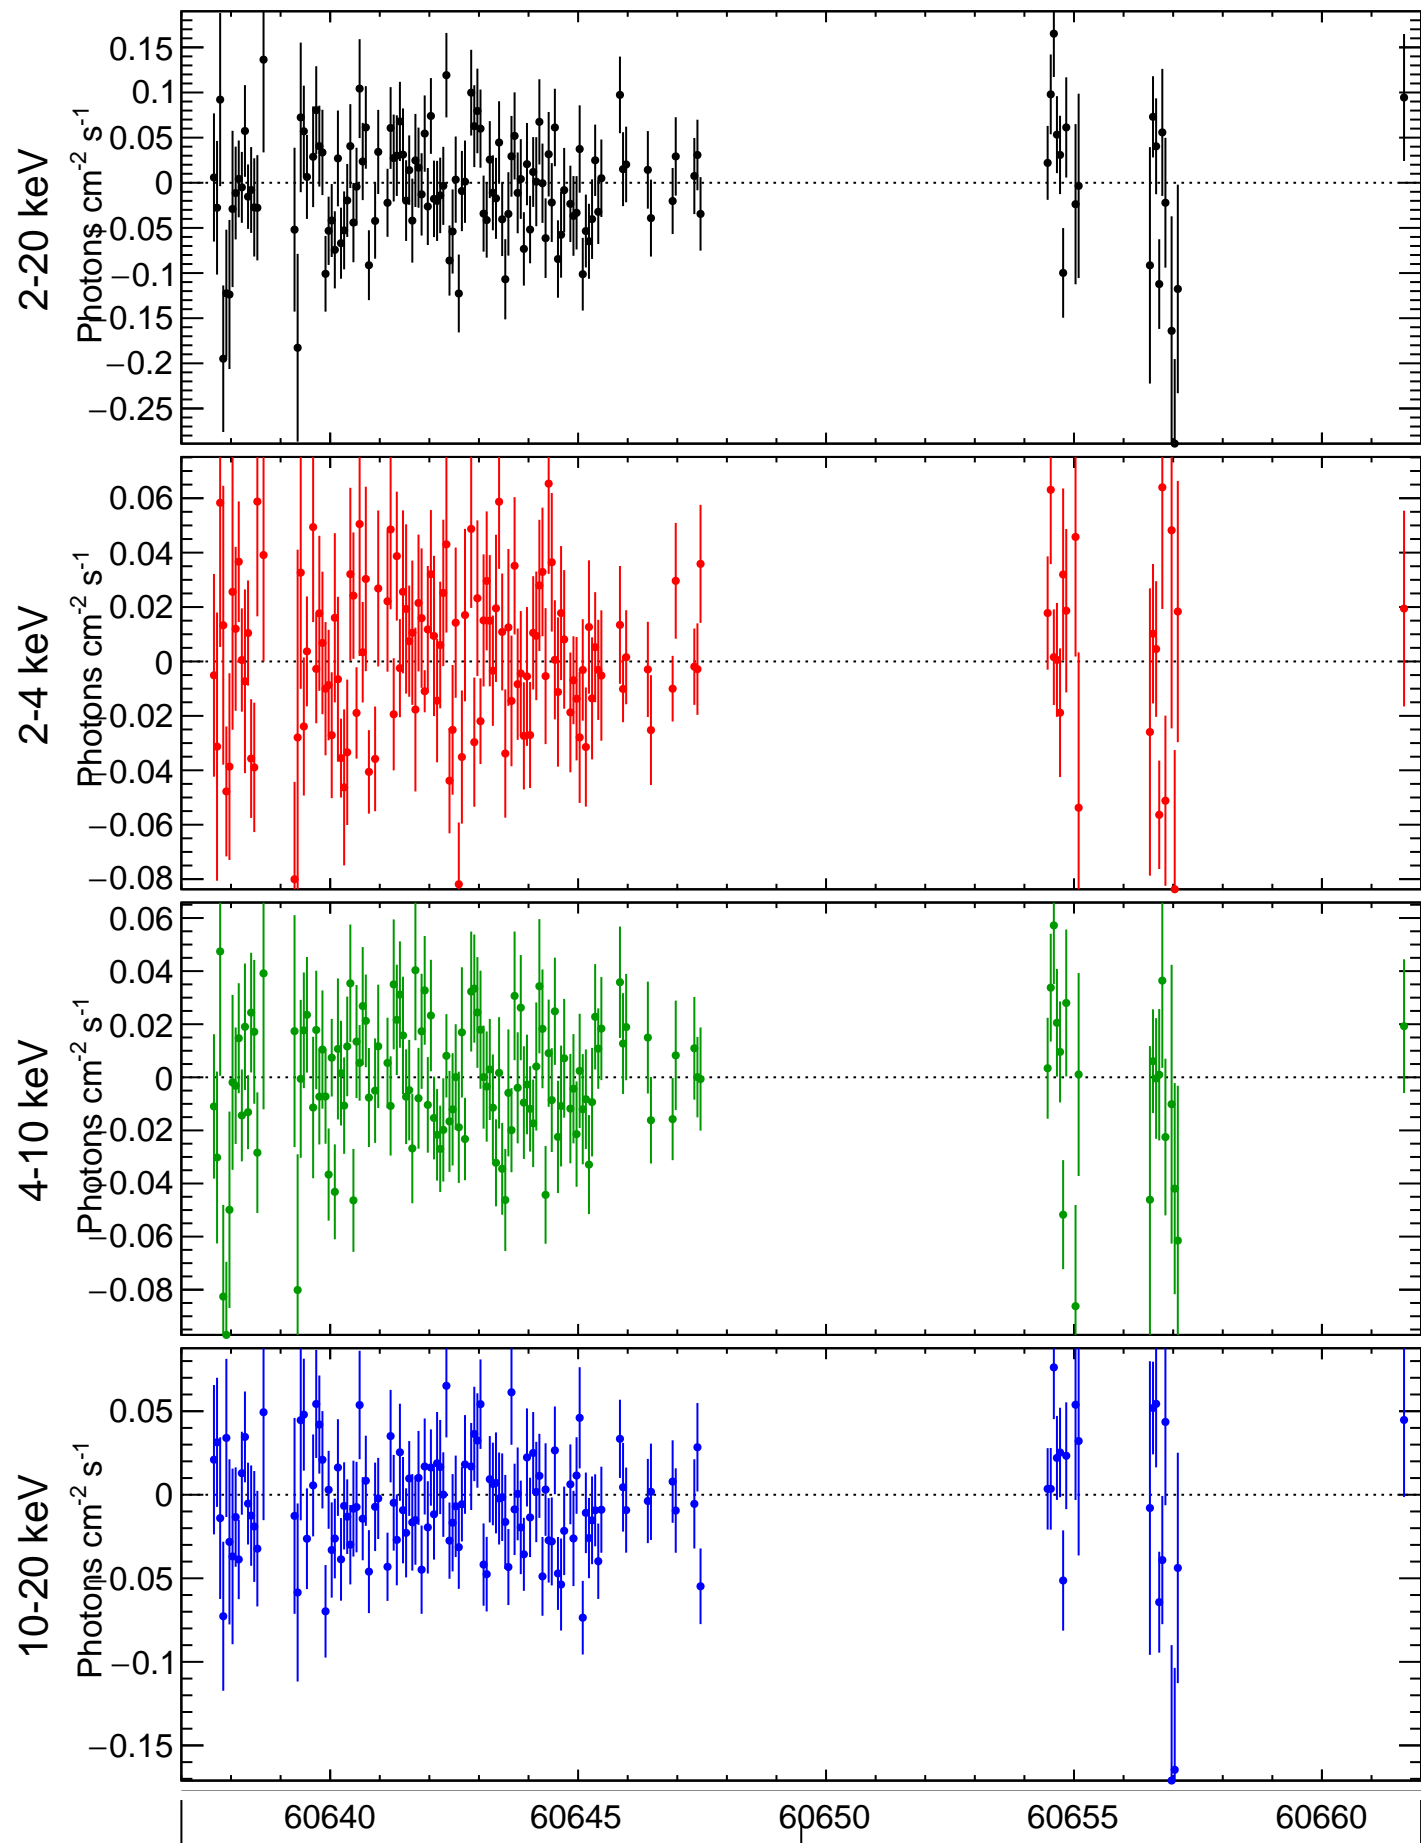

MAXI J1816-195

binsize=1.5h

2024-11-23

2024-12-18