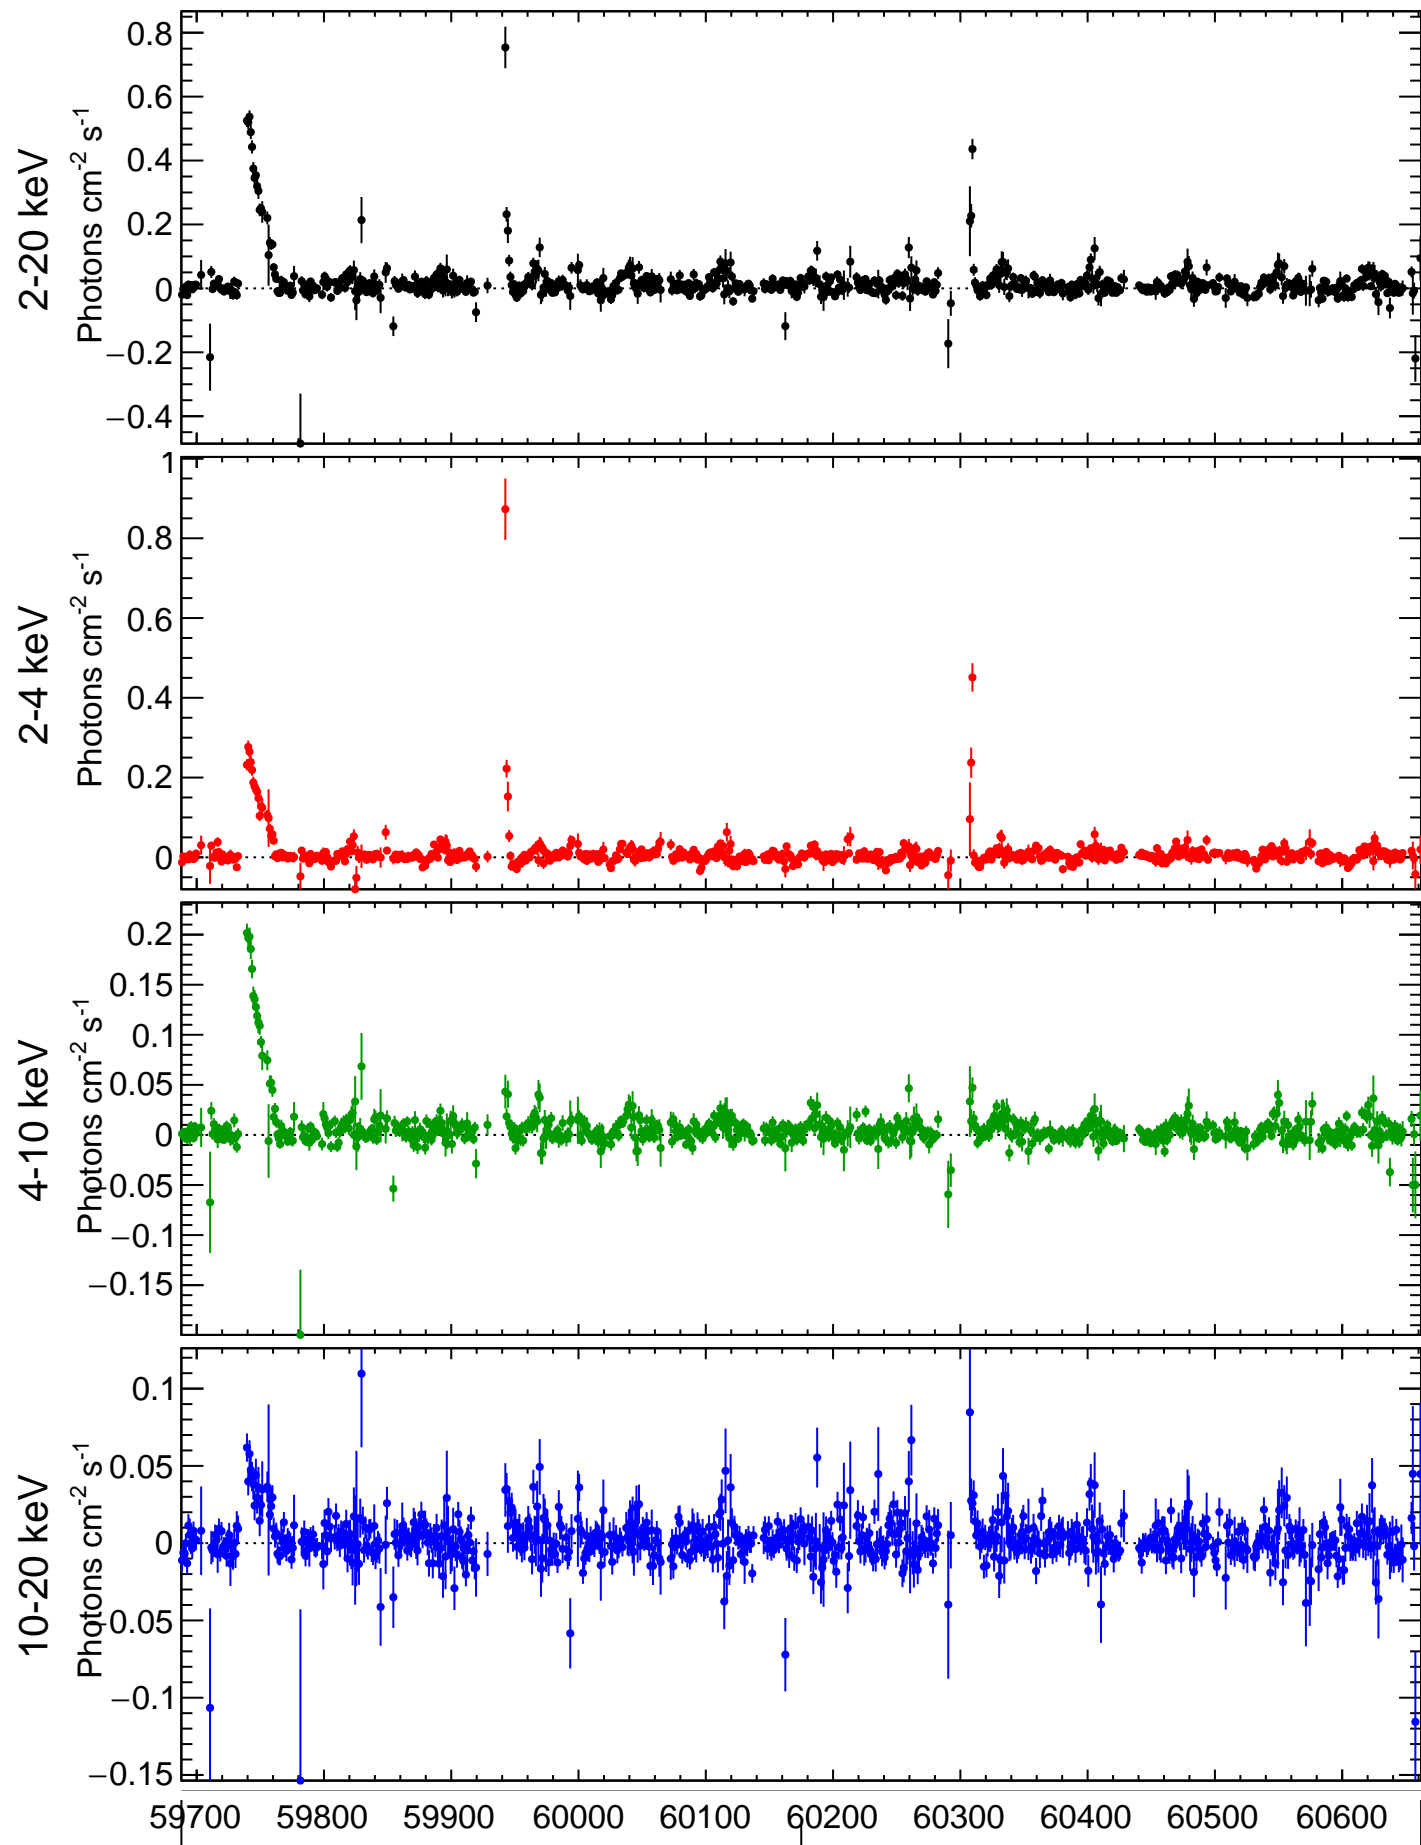

MAXI J1816-195

binsize=24.0h

2022-04-19

2024-12-18