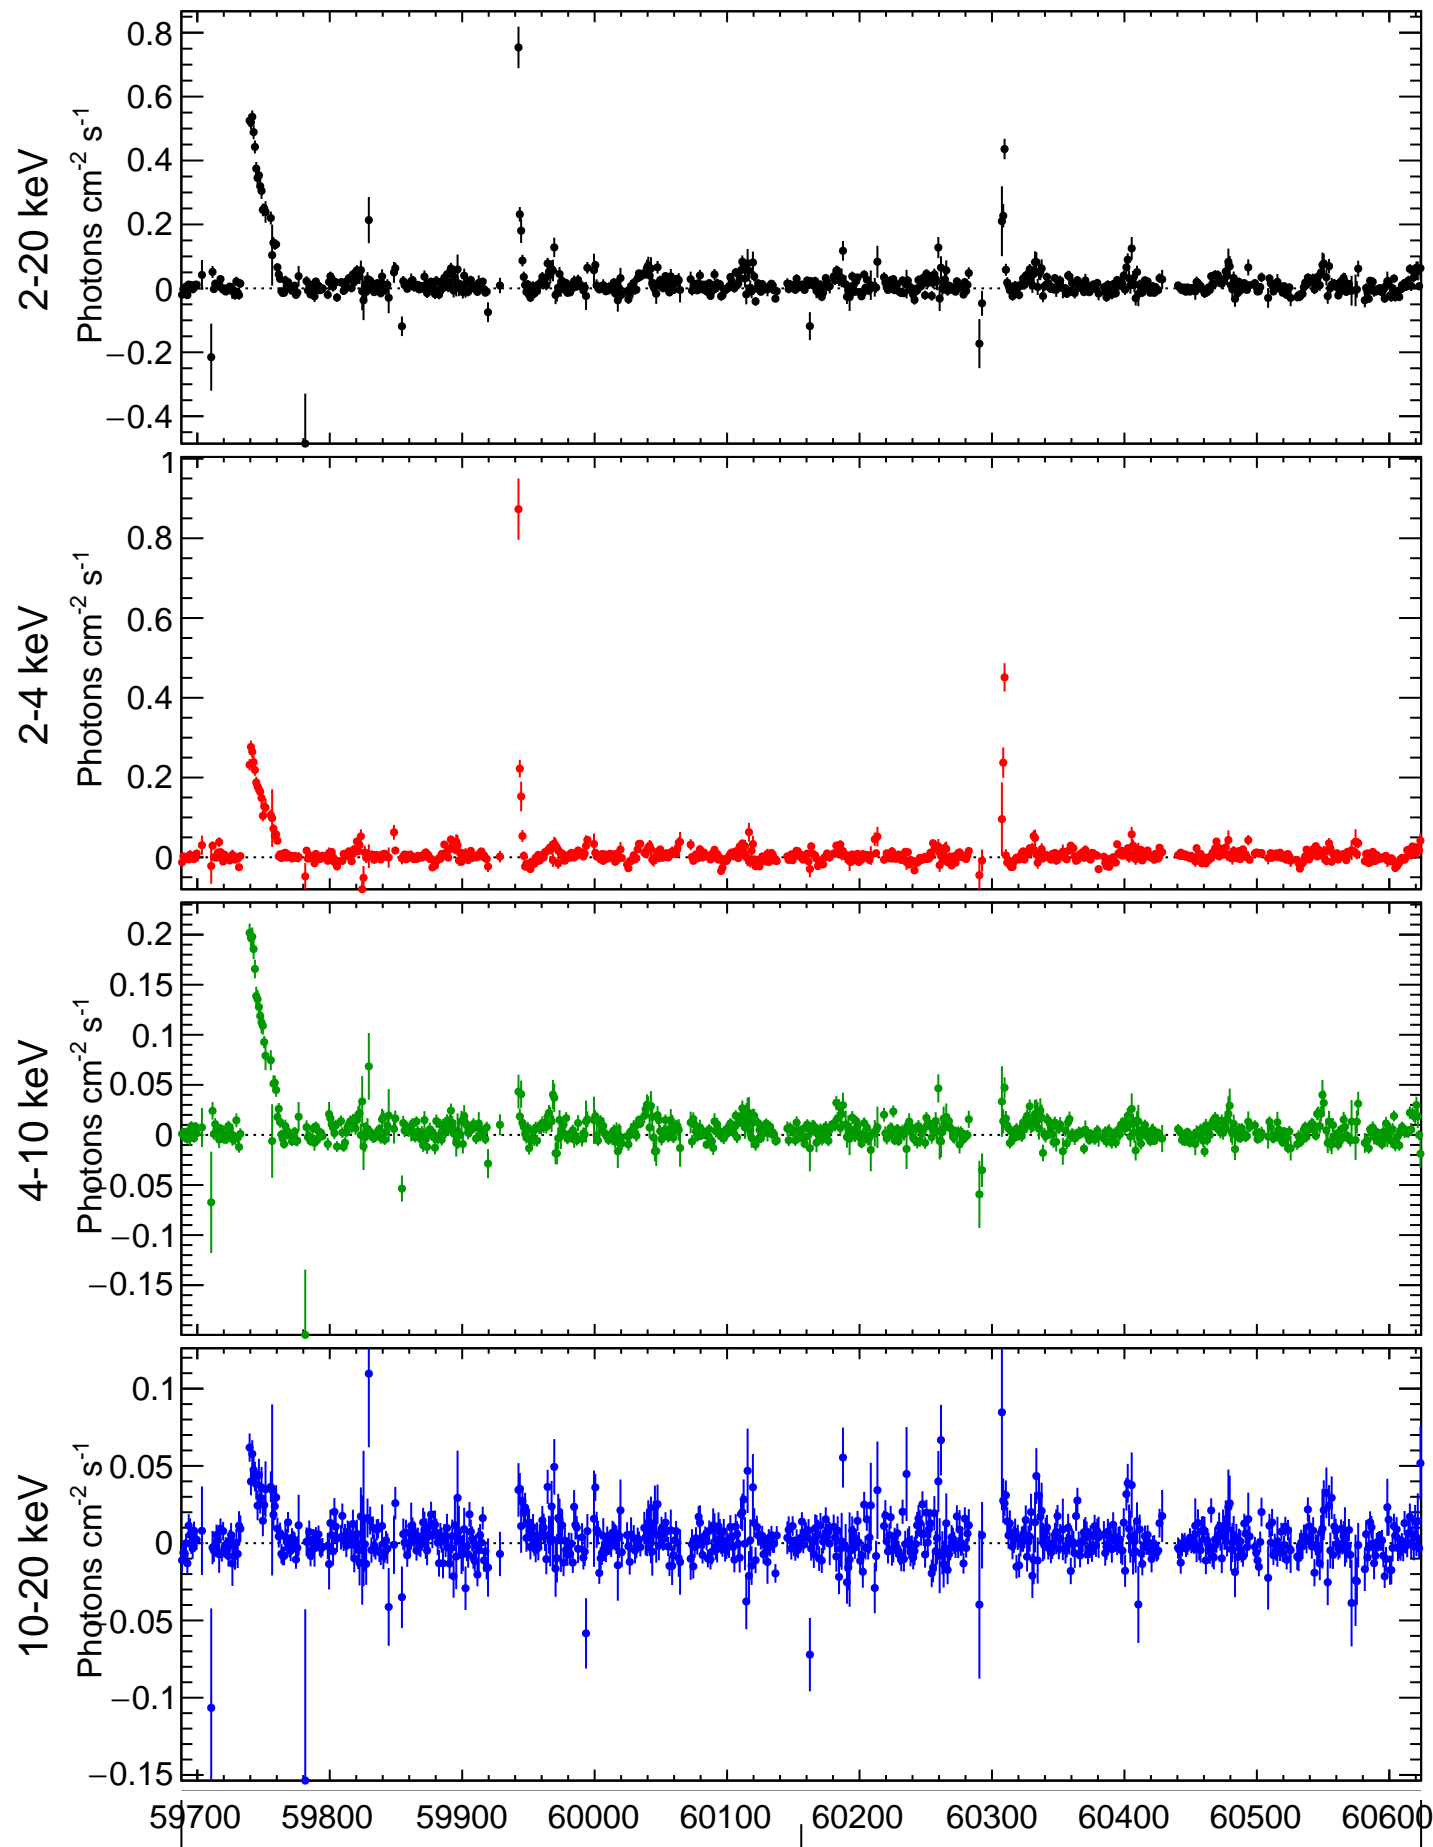

MAXI J1816-195

binsize=24.0h

2022-04-19

2024-11-10