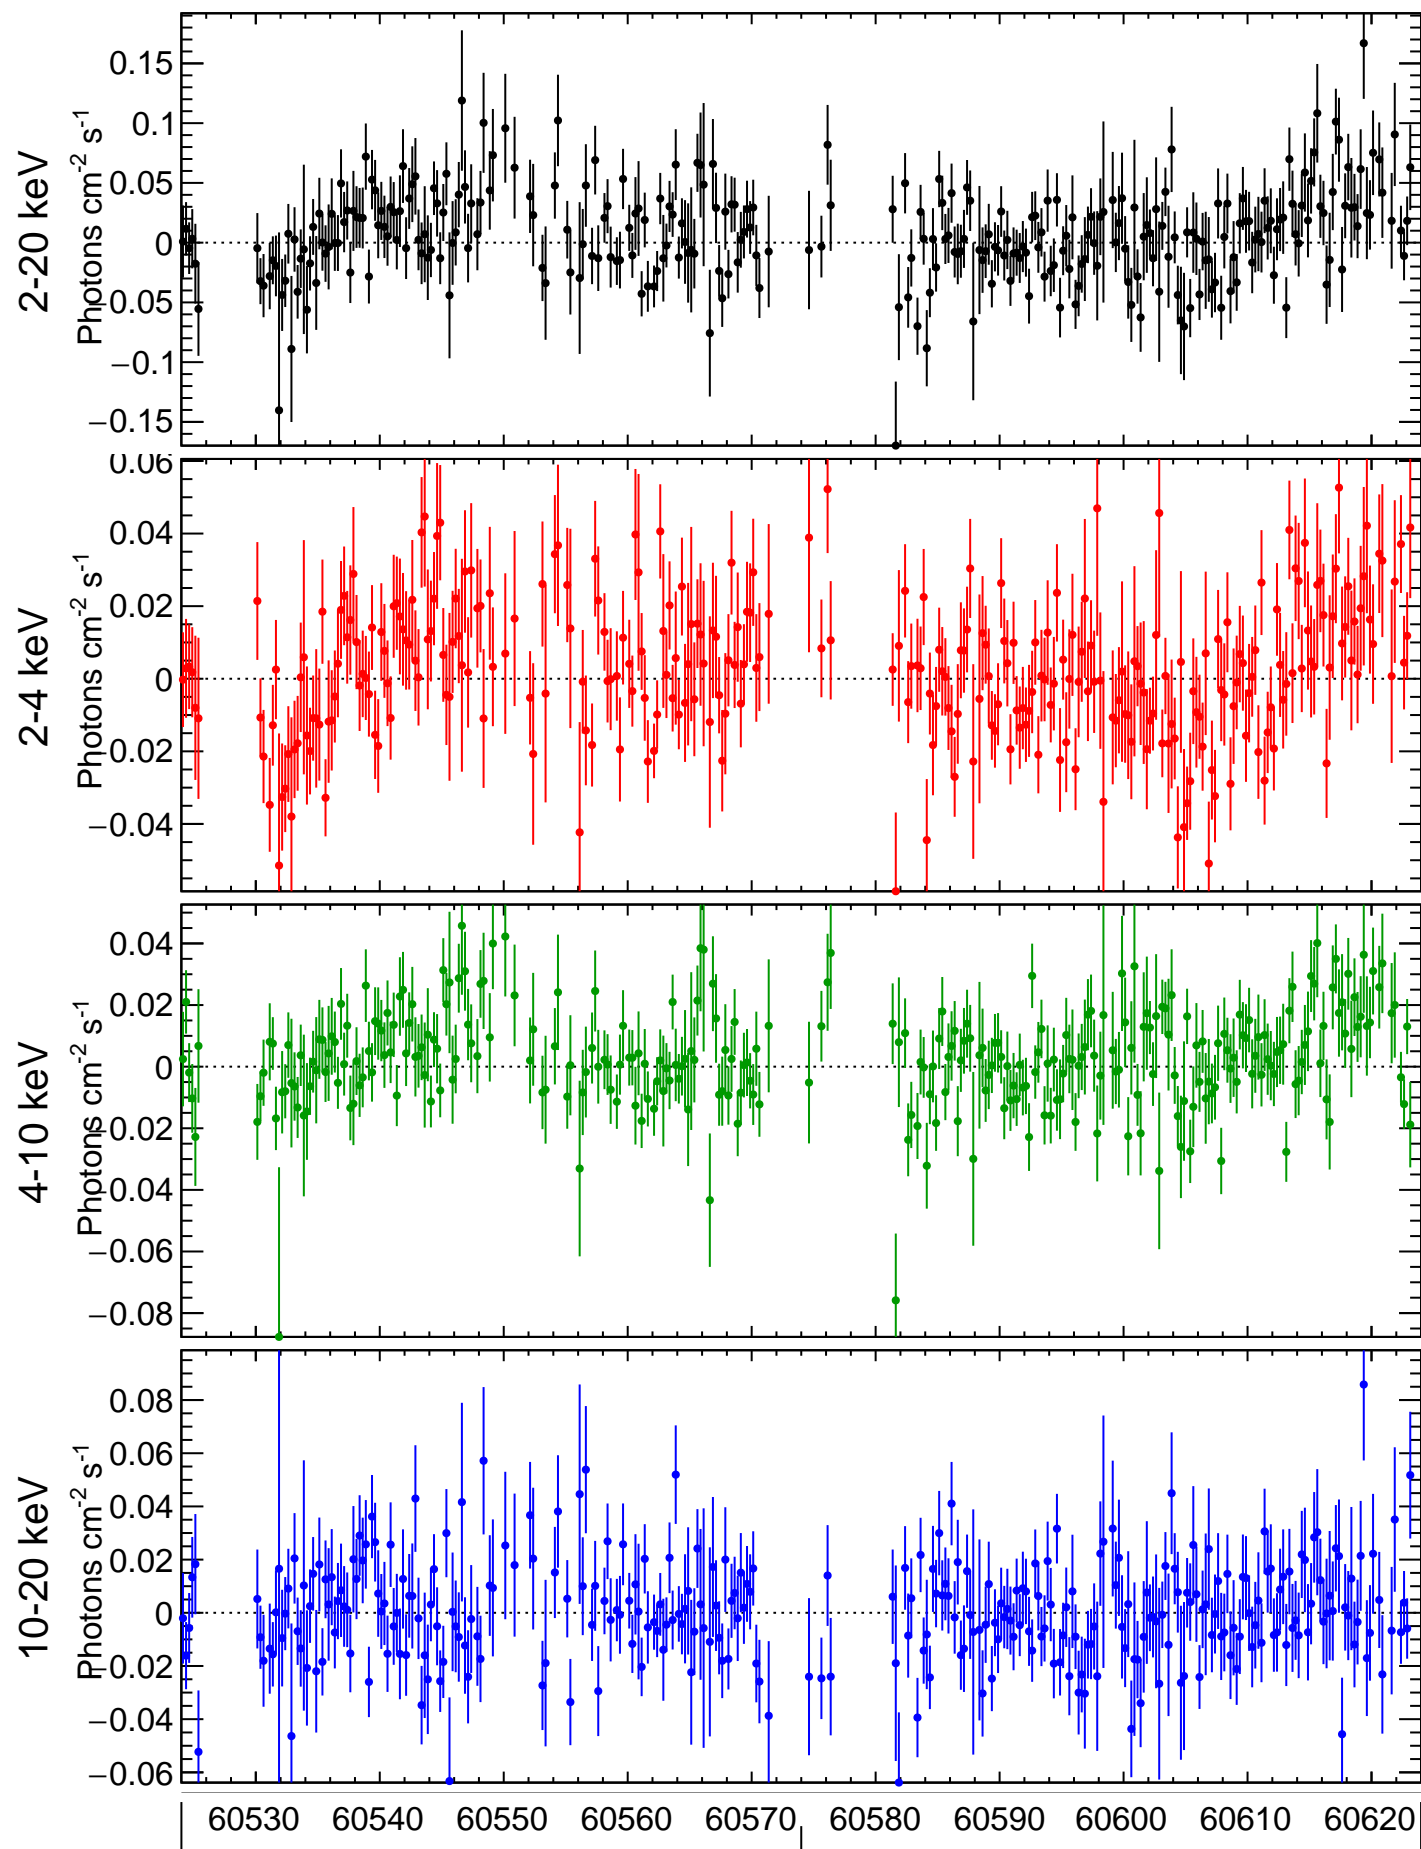

MAXI J1816-195

binsize=6.0h

2024-08-02

2024-11-10