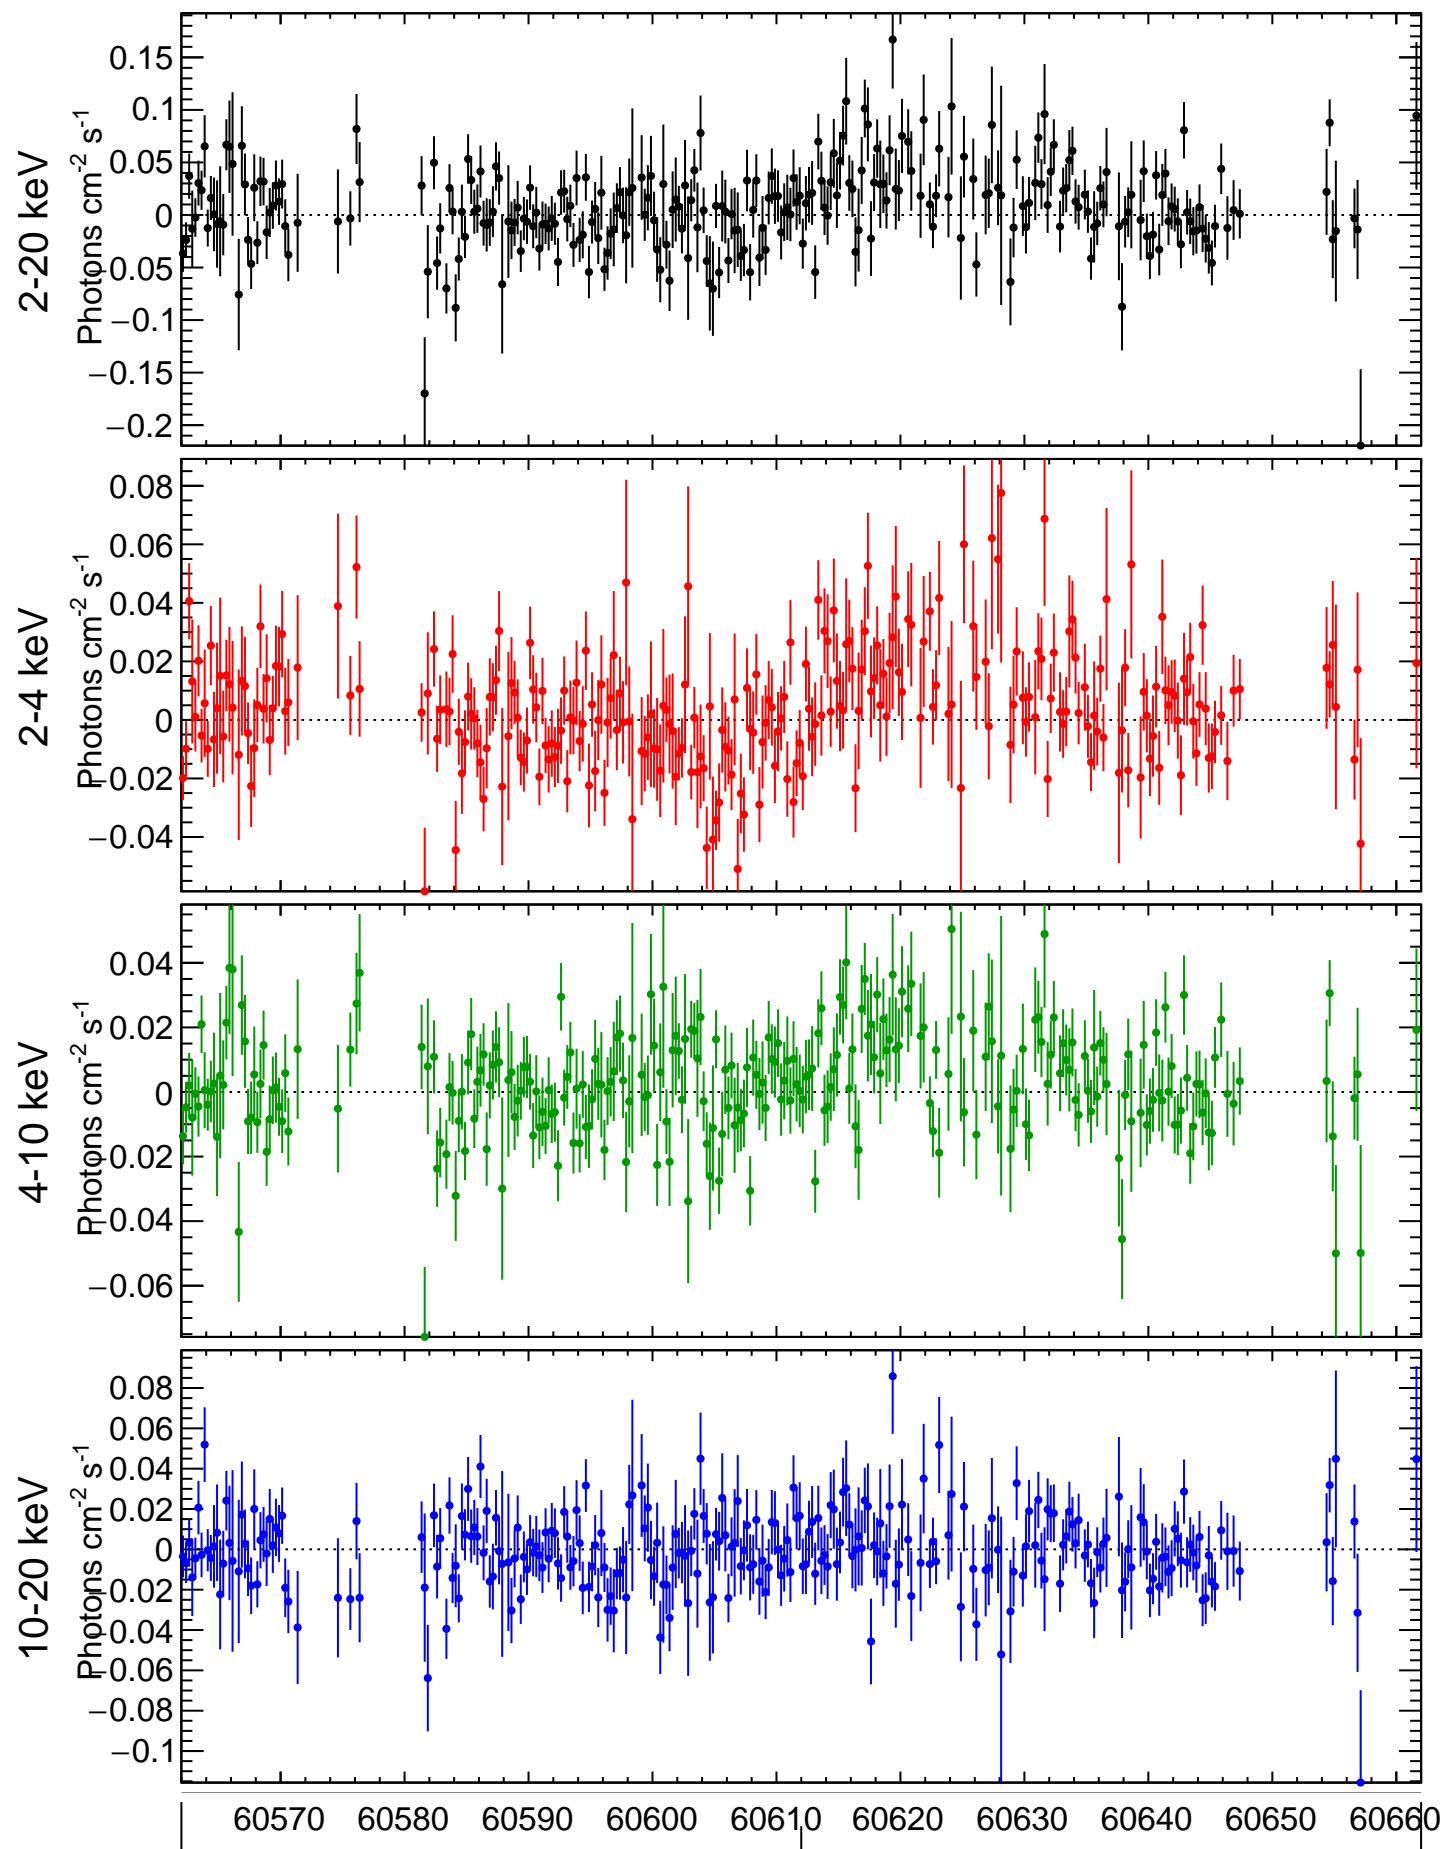

MAXI J1816-195

binsize=6.0h

2024-09-09

2024-12-18