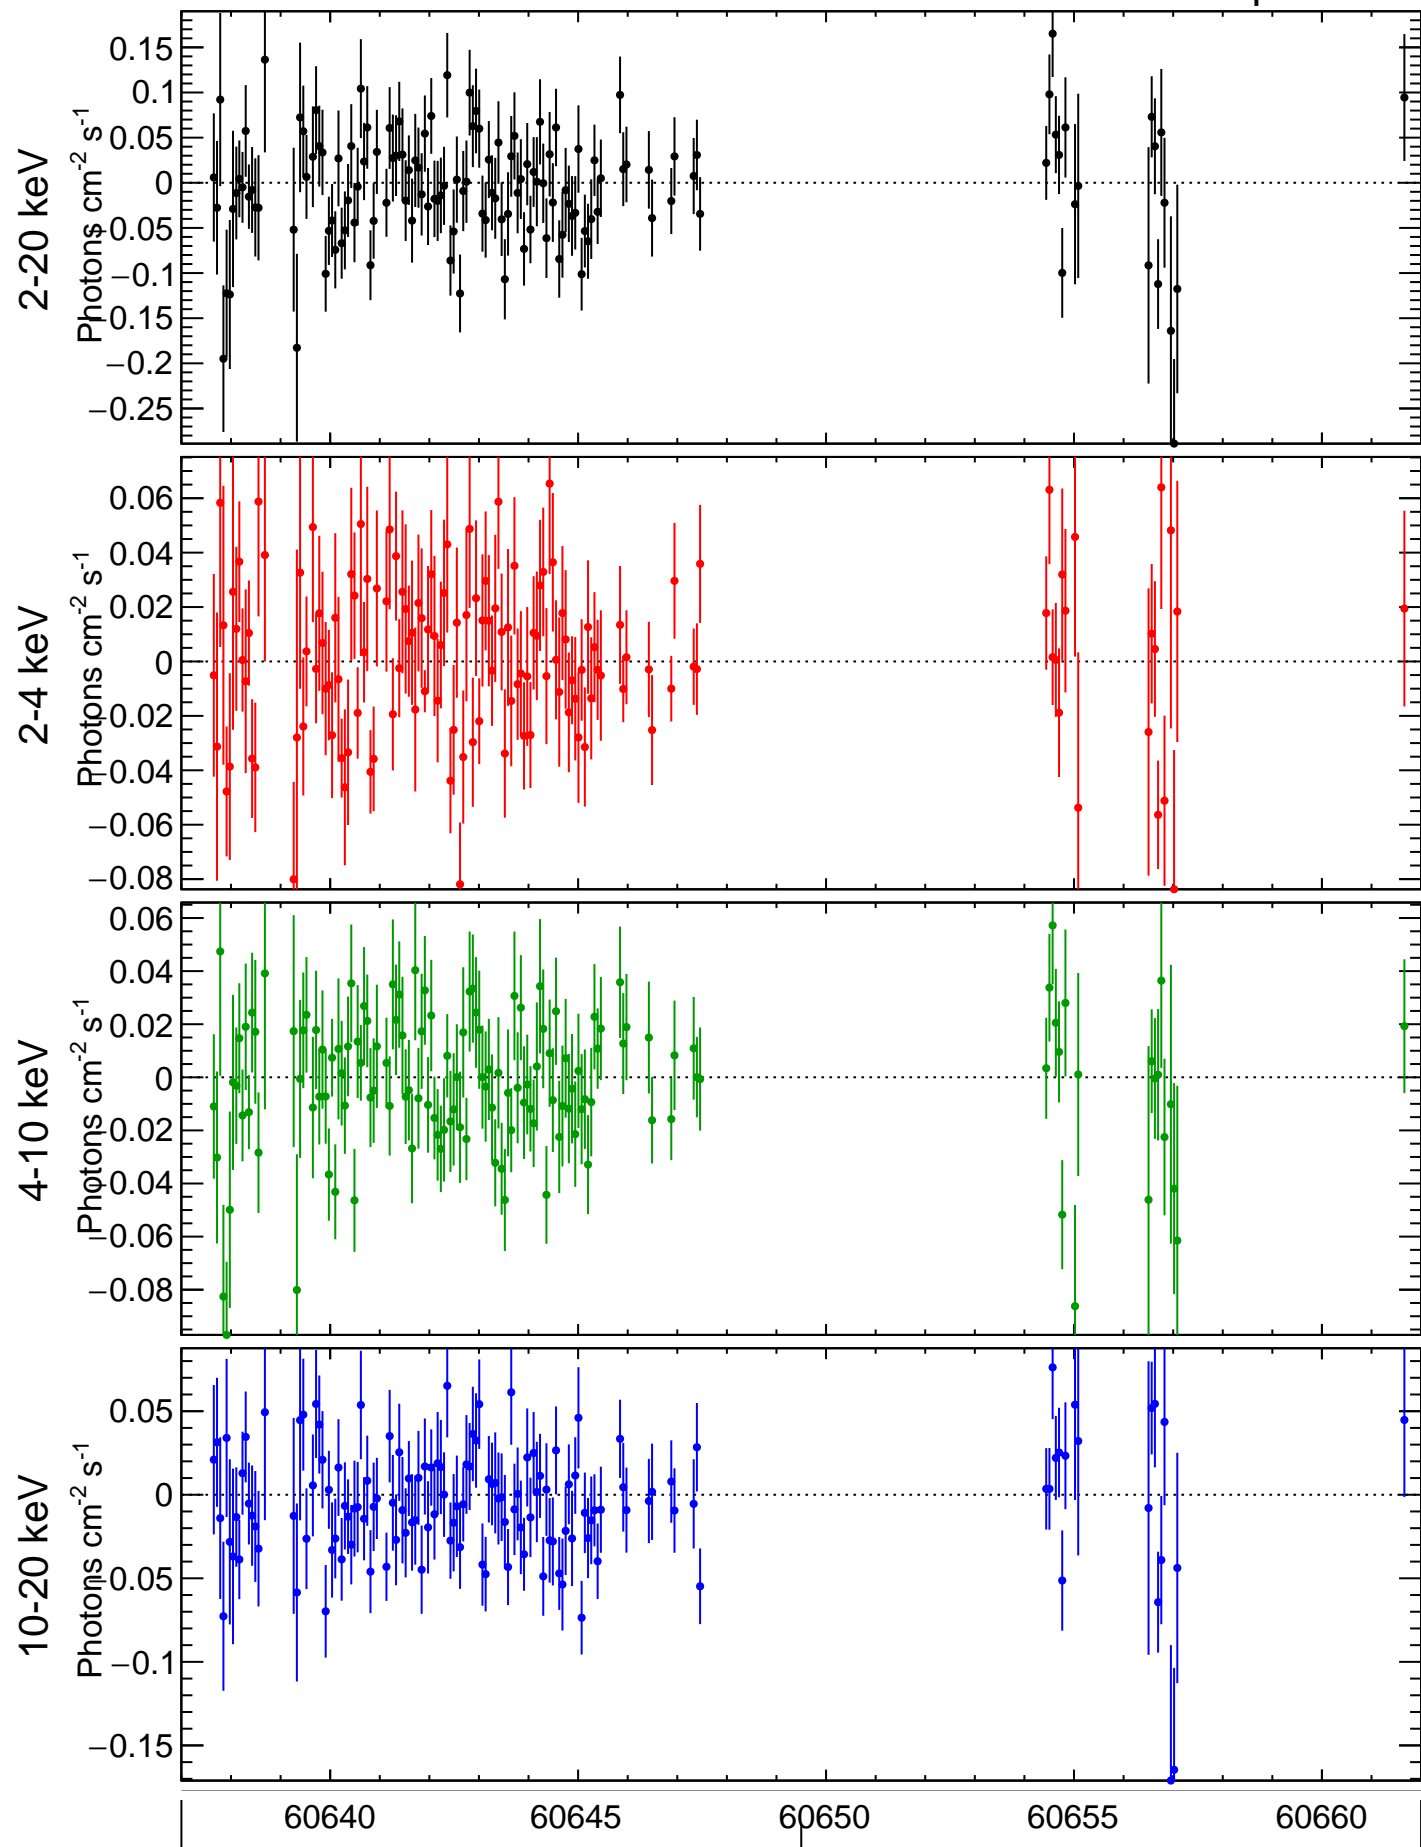

MAXI J1816-195

Data per scan

2024-11-23

2024-12-18