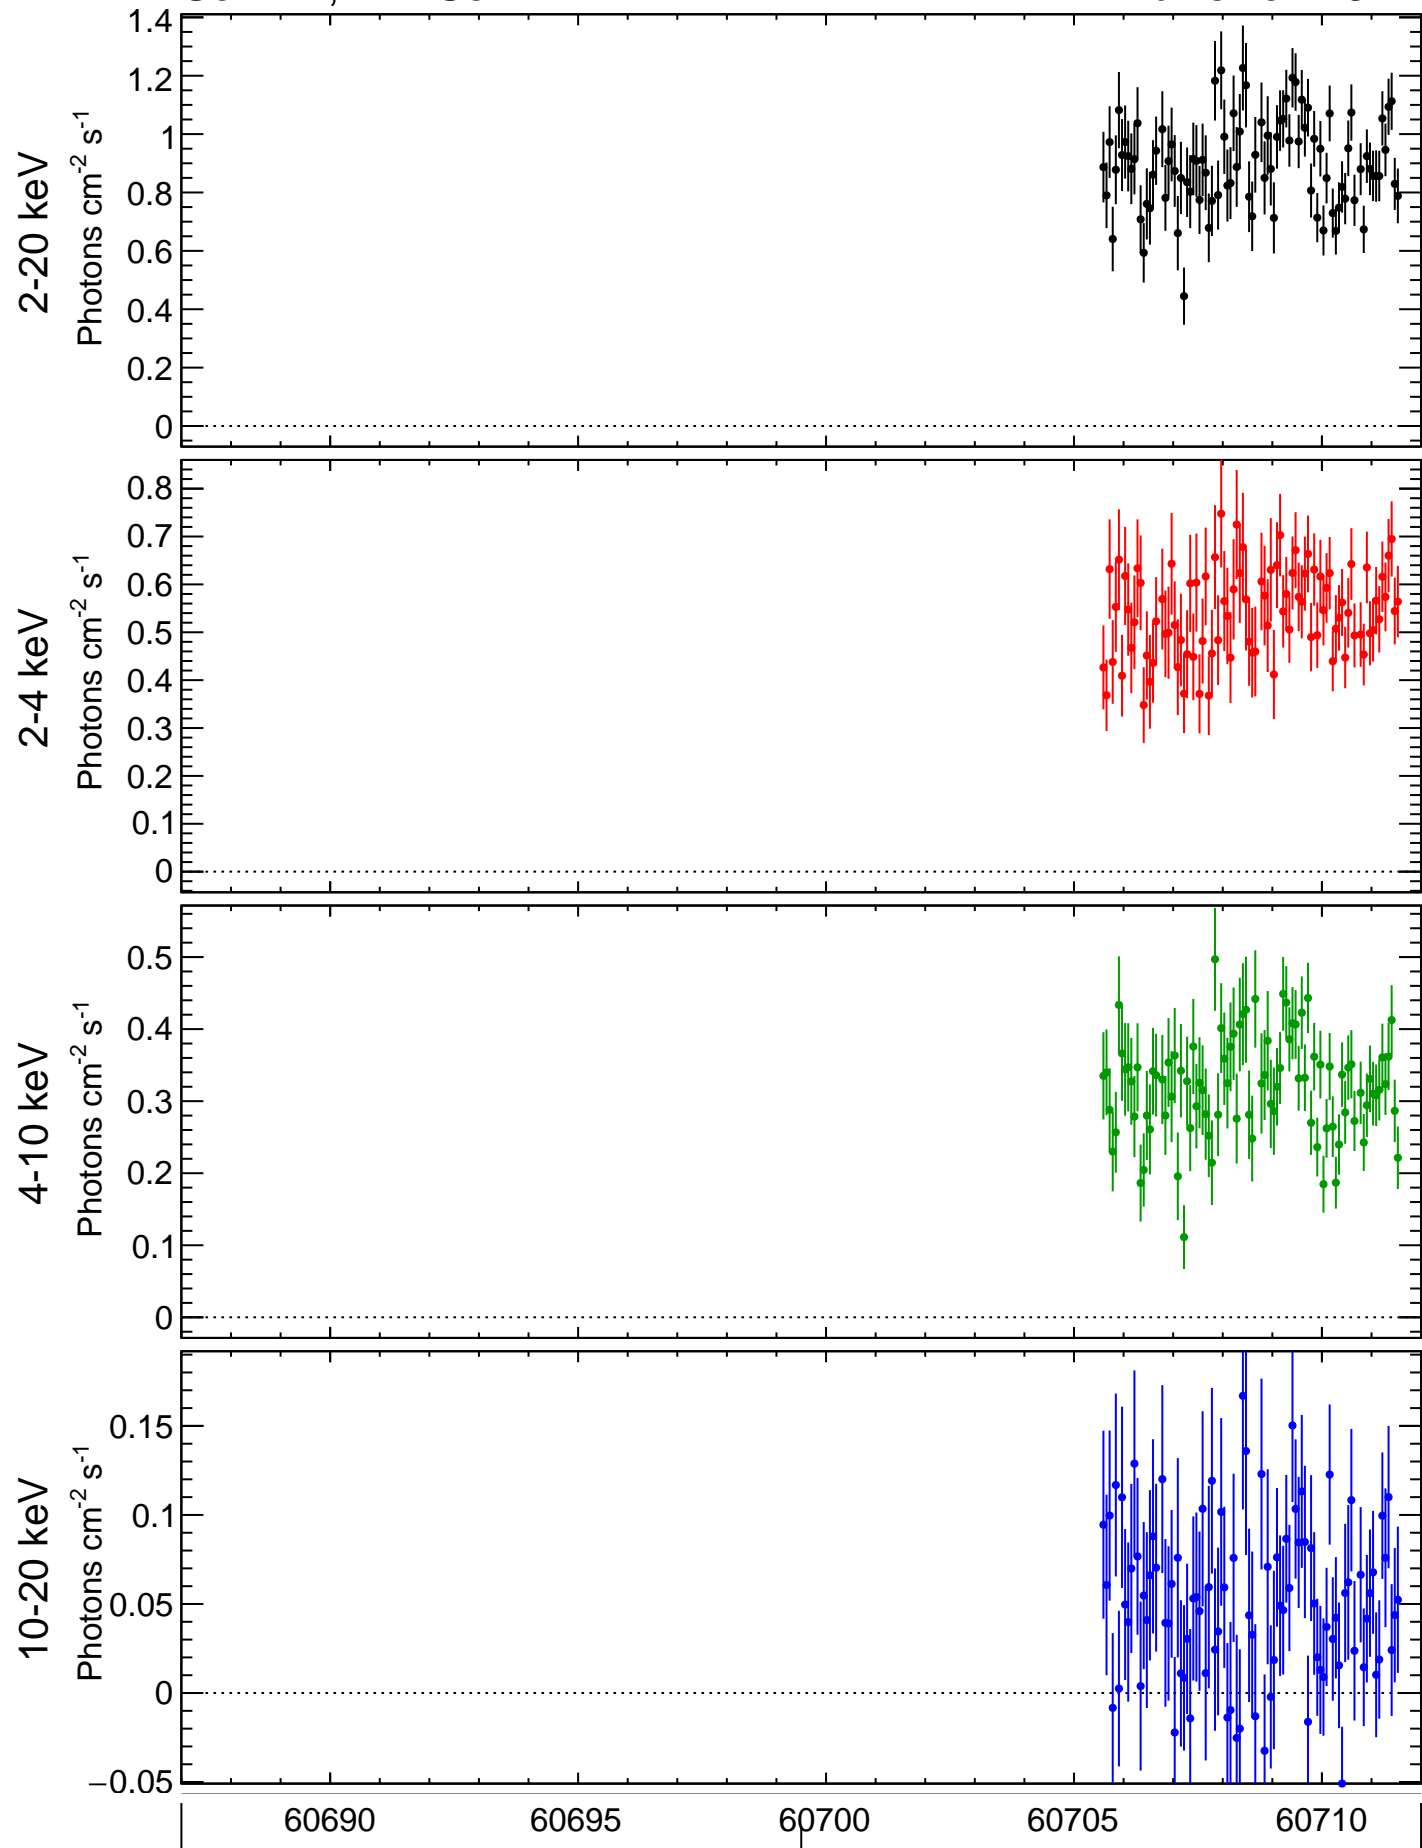

Ser X-1, MM Ser

binsize=1.5h

2025-01-12

2025-02-06