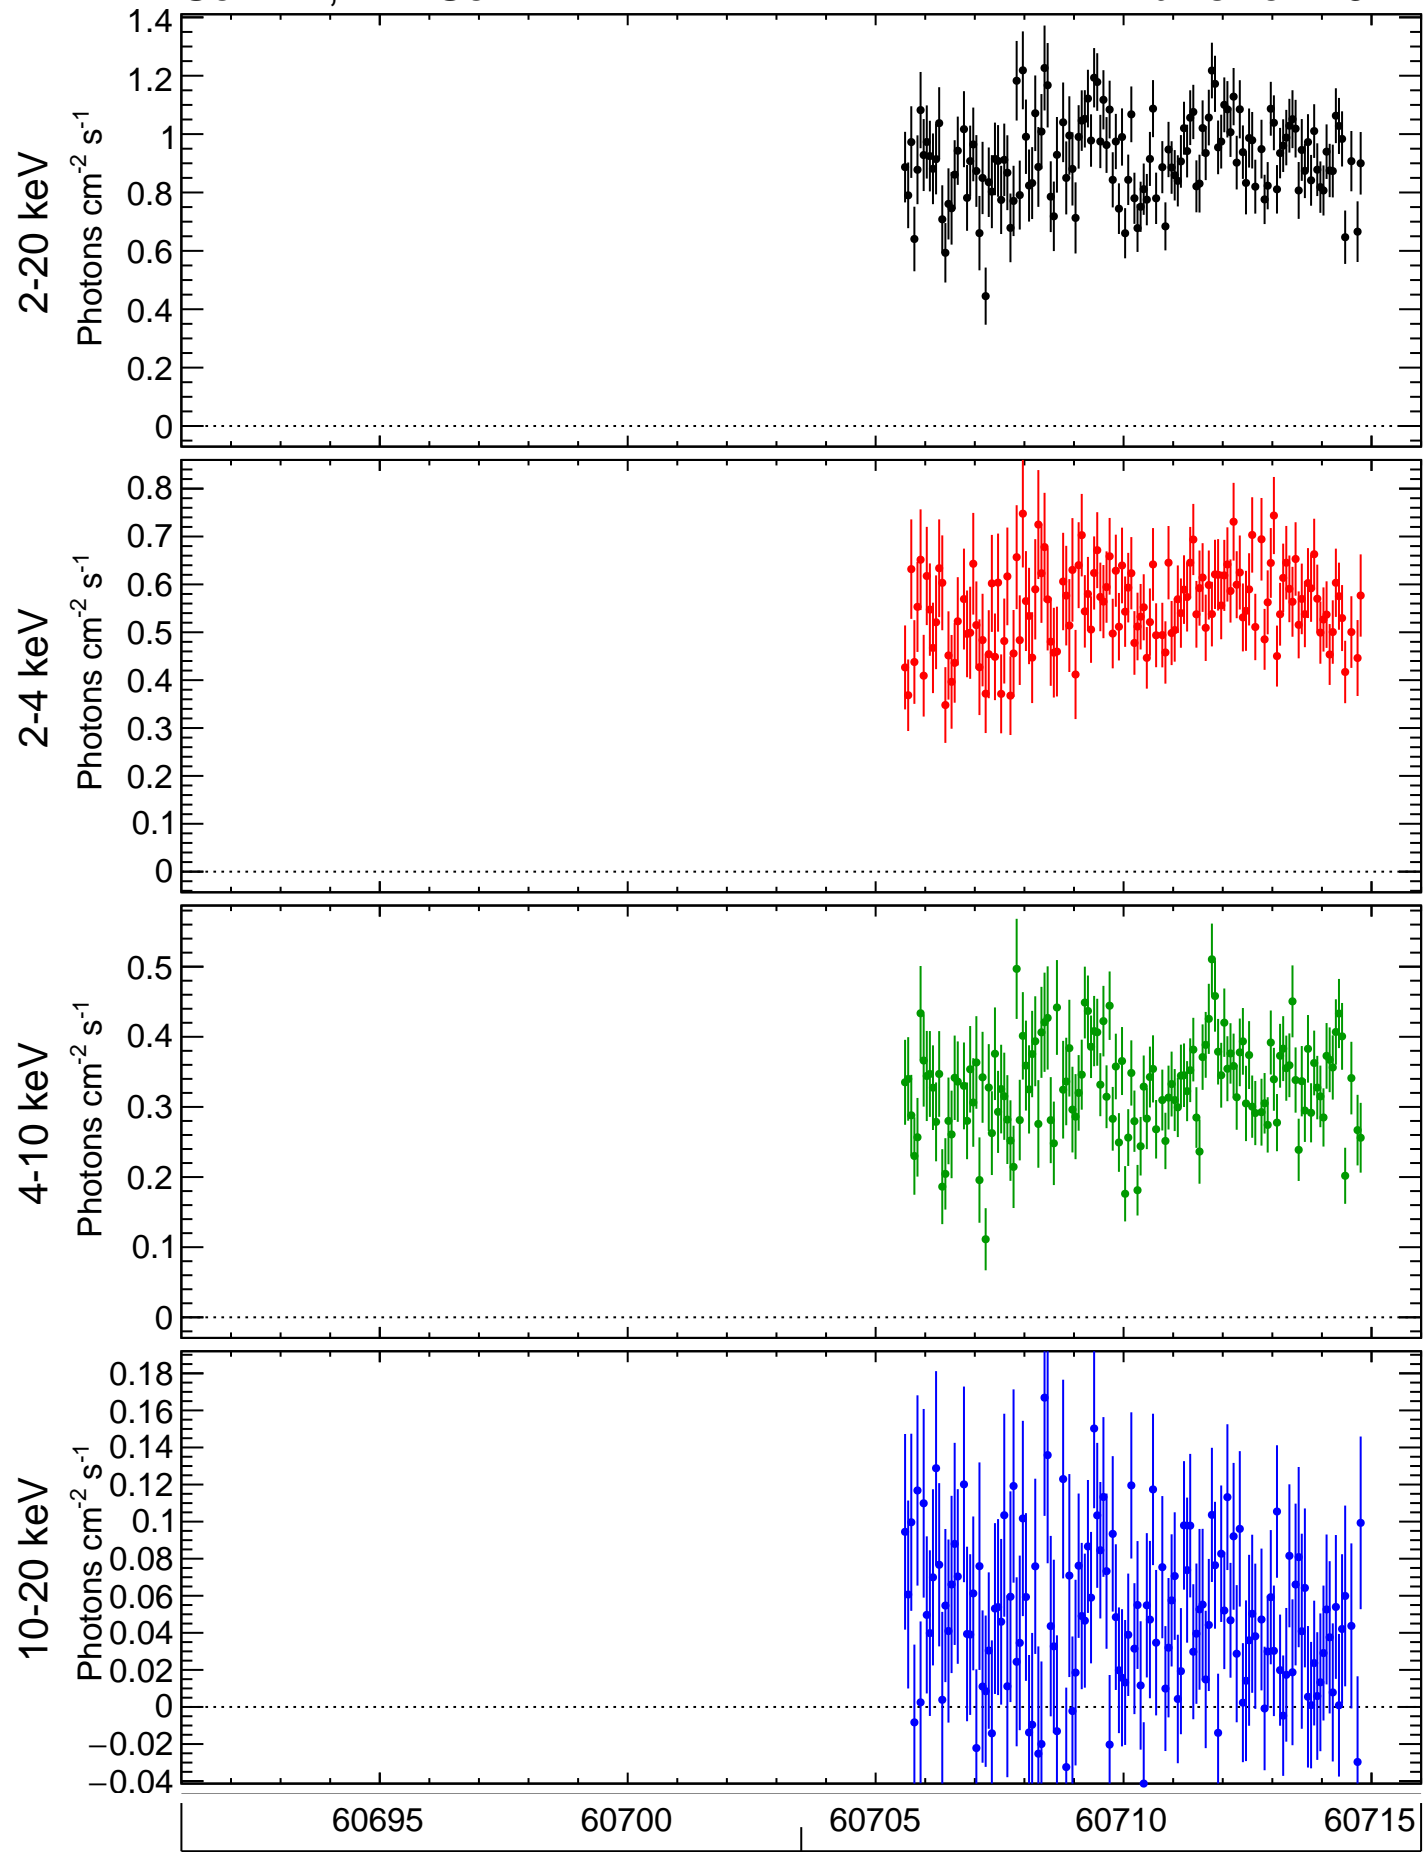

Ser X-1, MM Ser

binsize=1.5h

2025-01-16

2025-02-10