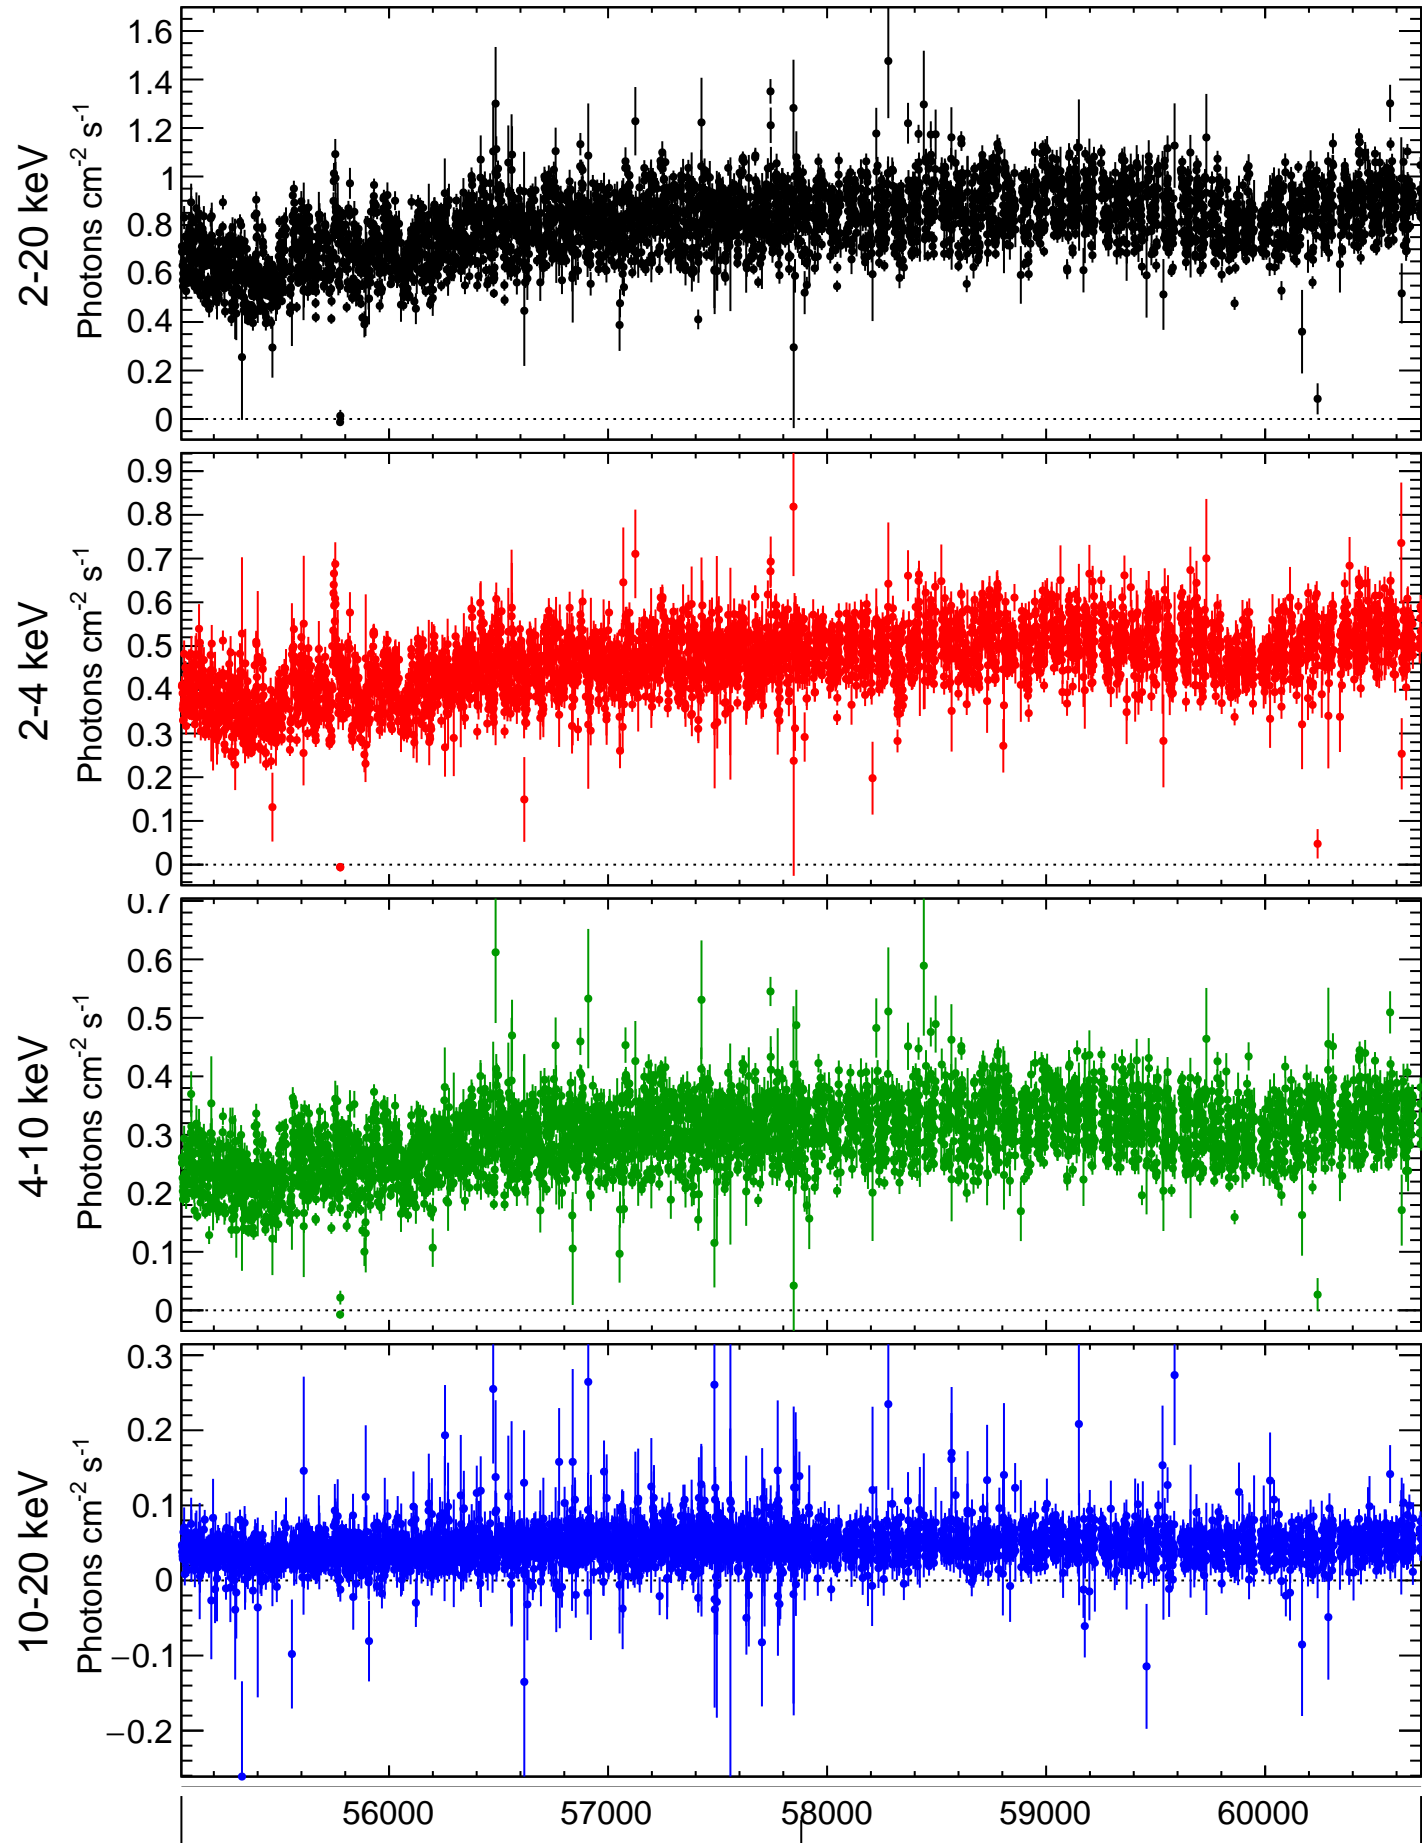

Ser X-1, MM Ser

binsize=24.0h

2009-08-09

2025-02-06