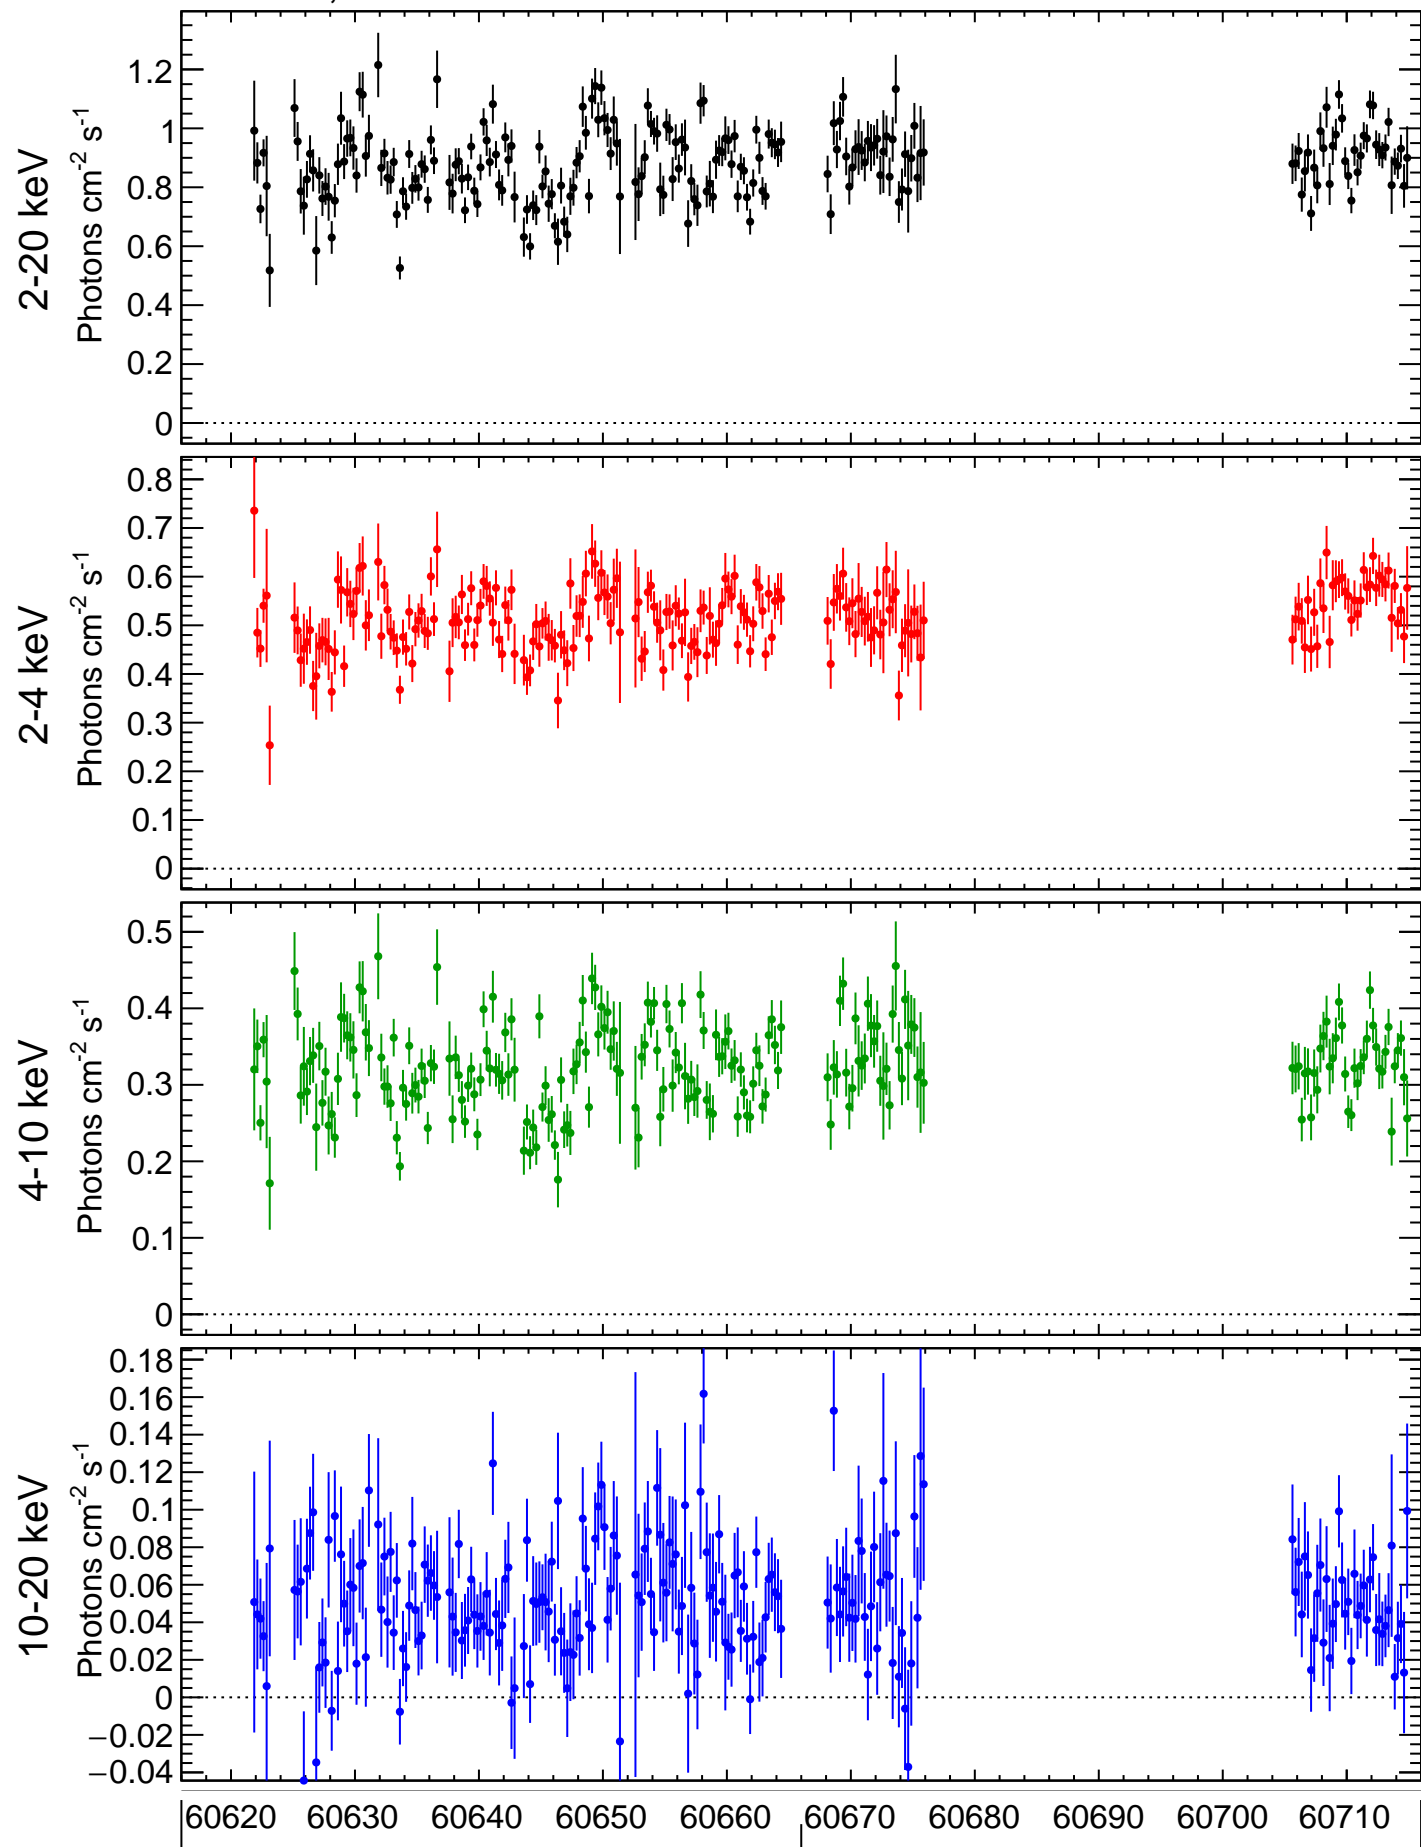

Ser X-1, MM Ser

binsize=6.0h

2024-11-02

2025-02-10