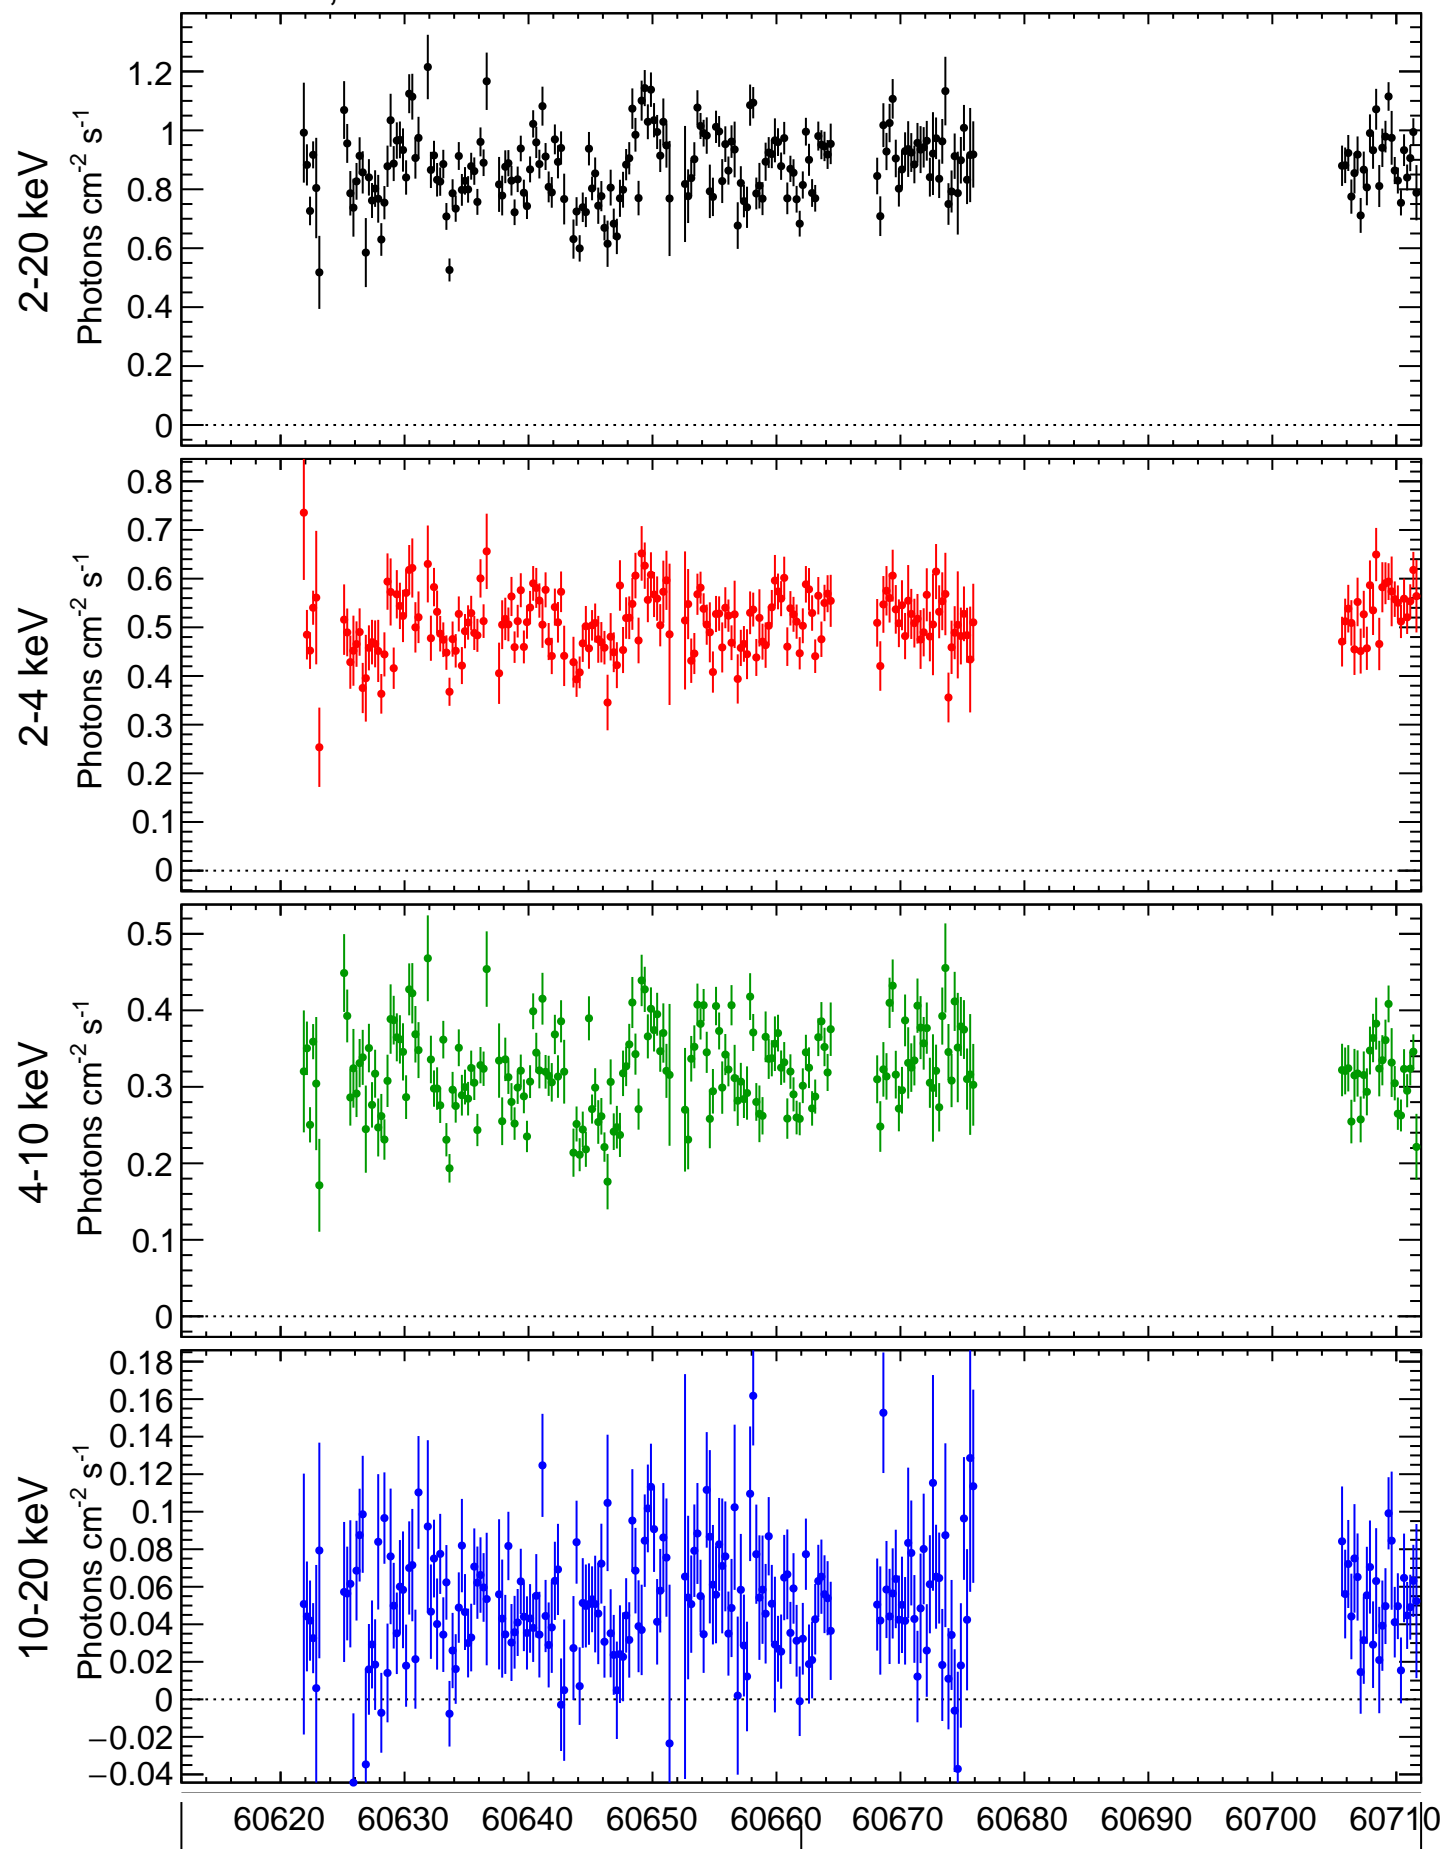

Ser X-1, MM Ser

binsize=6.0h

2024-10-29

2025-02-06