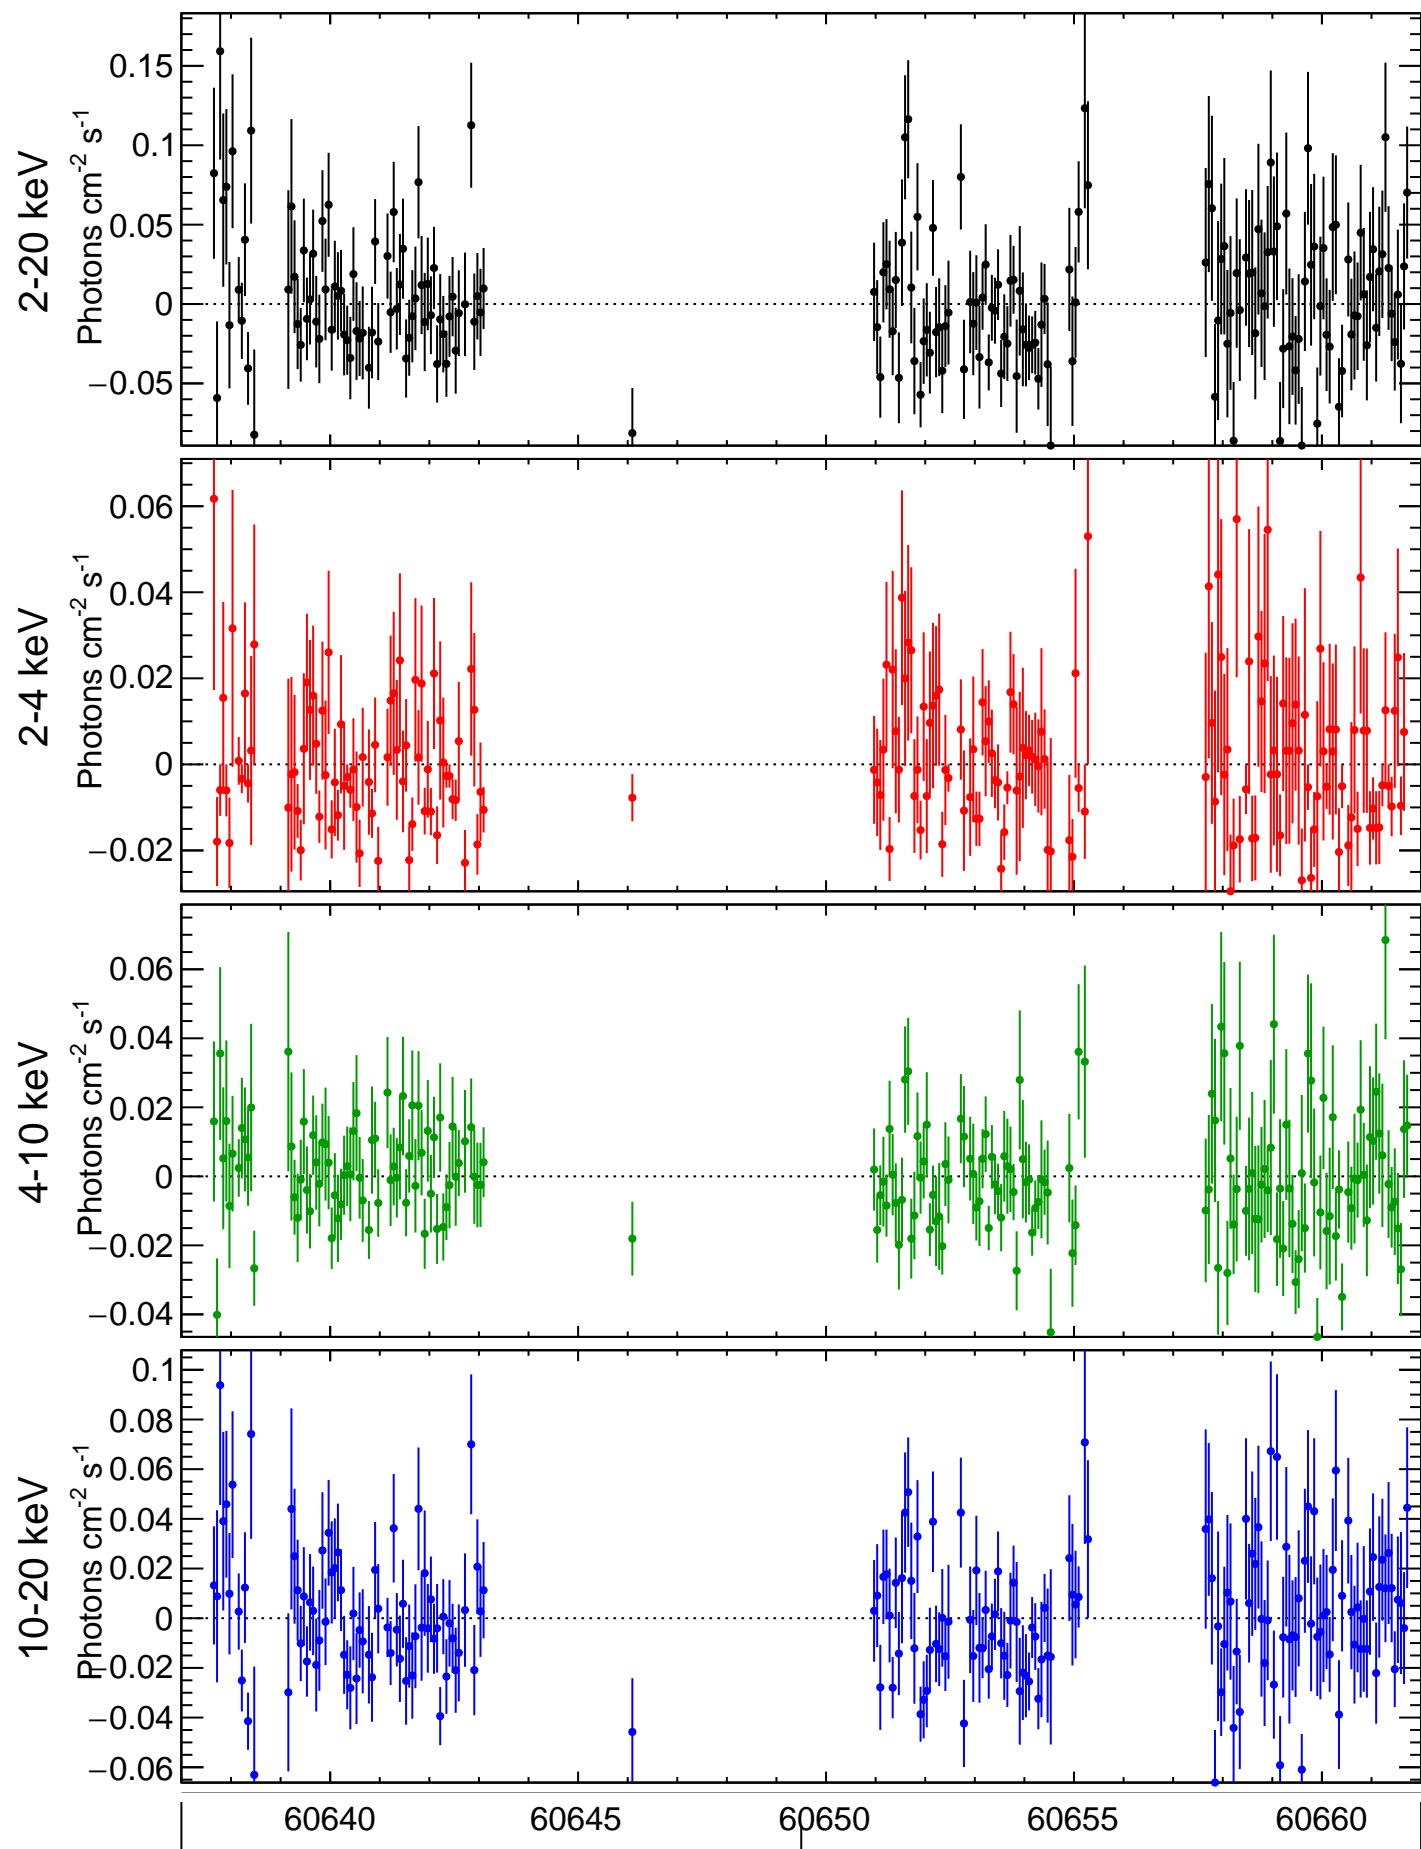

Swift J1858.6-0814

binsize=1.5h

2024-11-23

2024-12-18