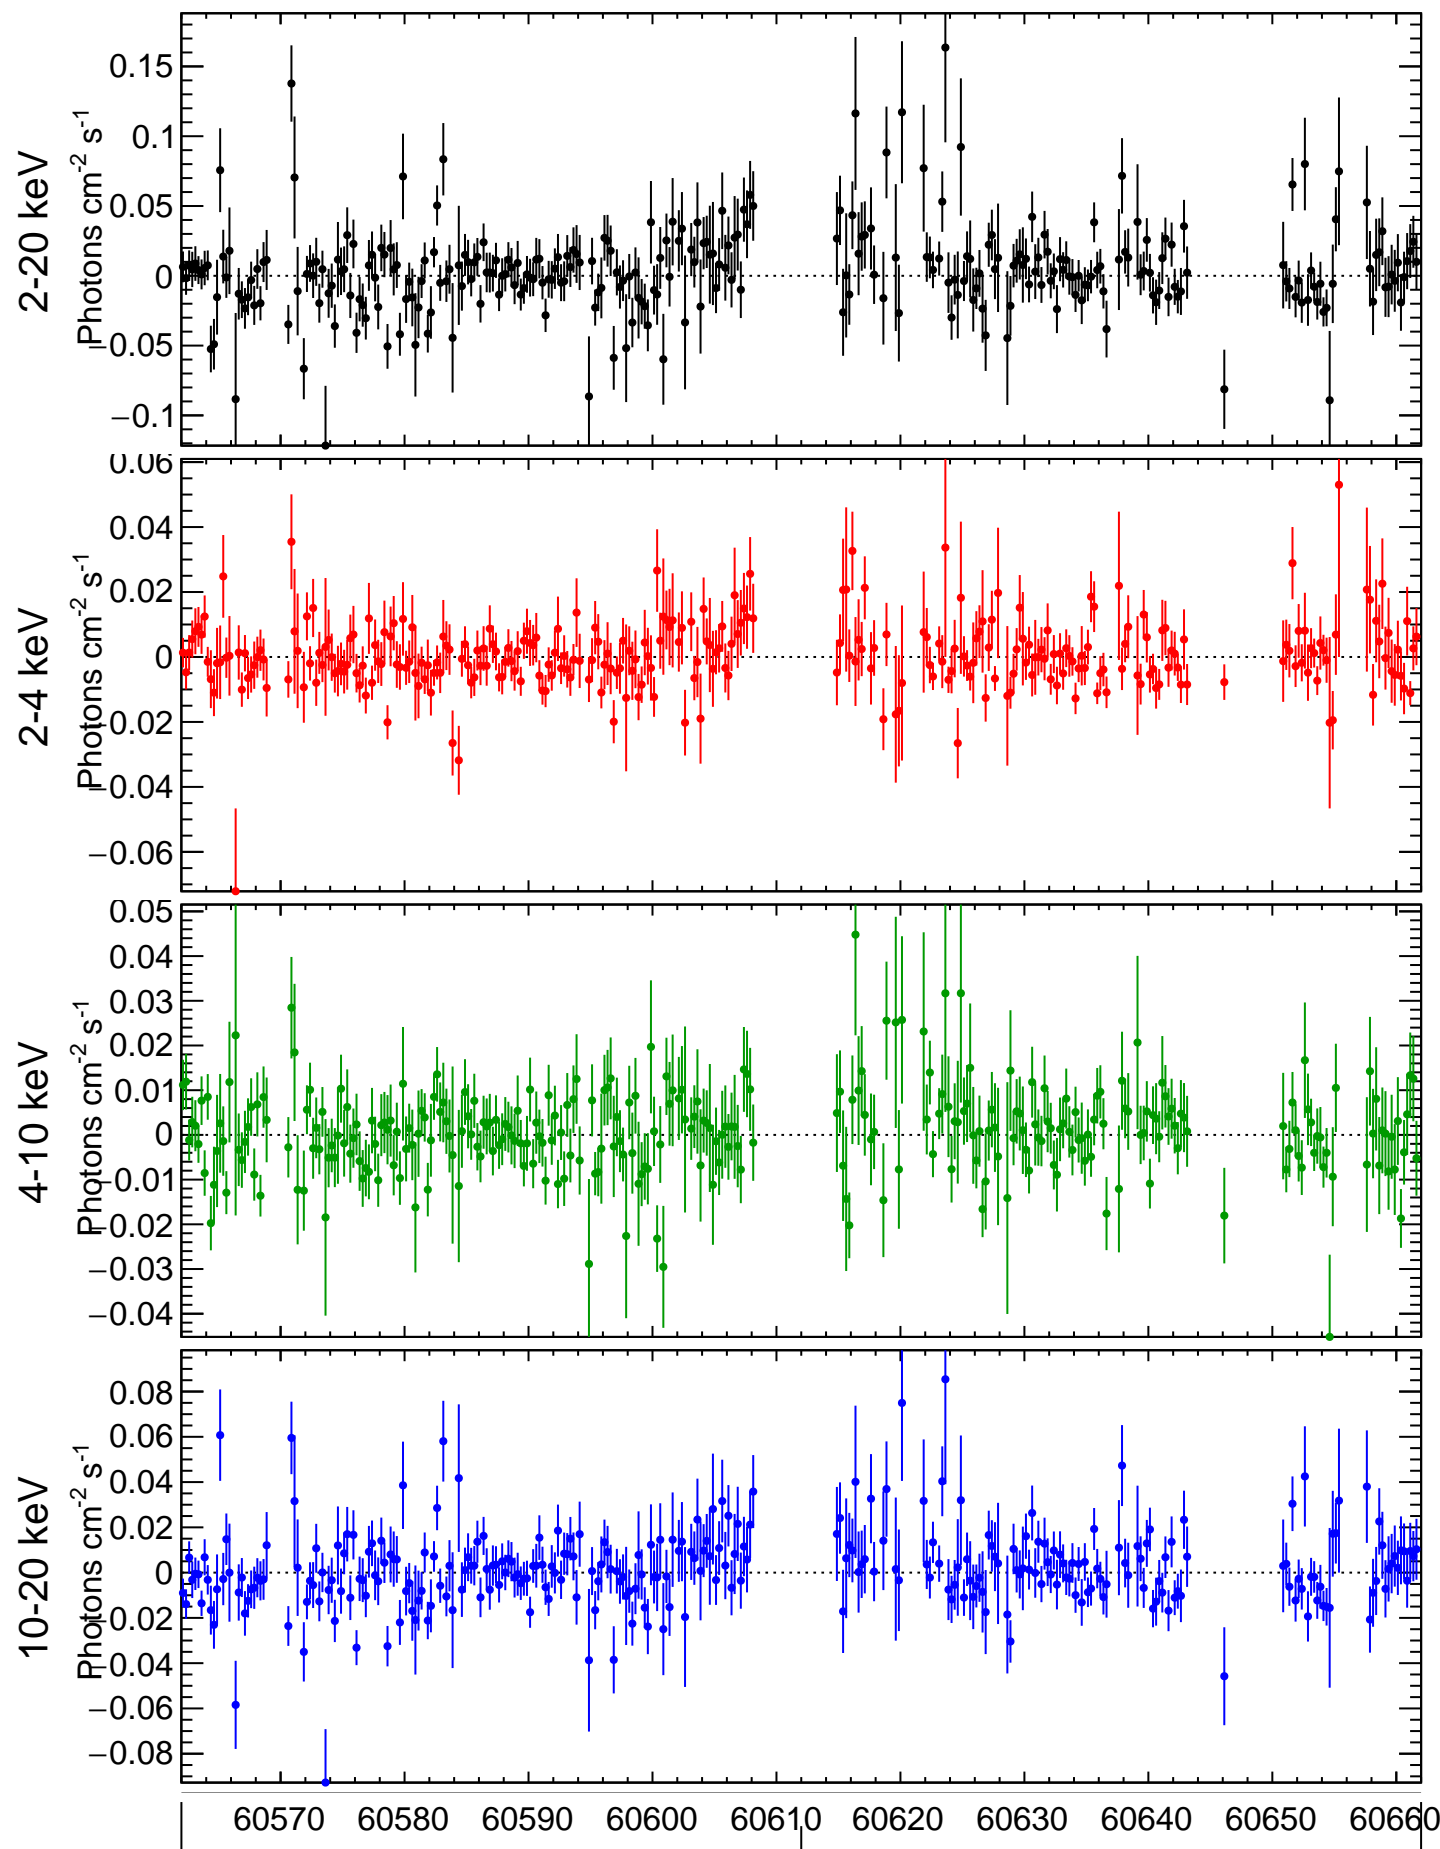

Swift J1858.6-0814

binsize=6.0h

2024-09-09

2024-12-18