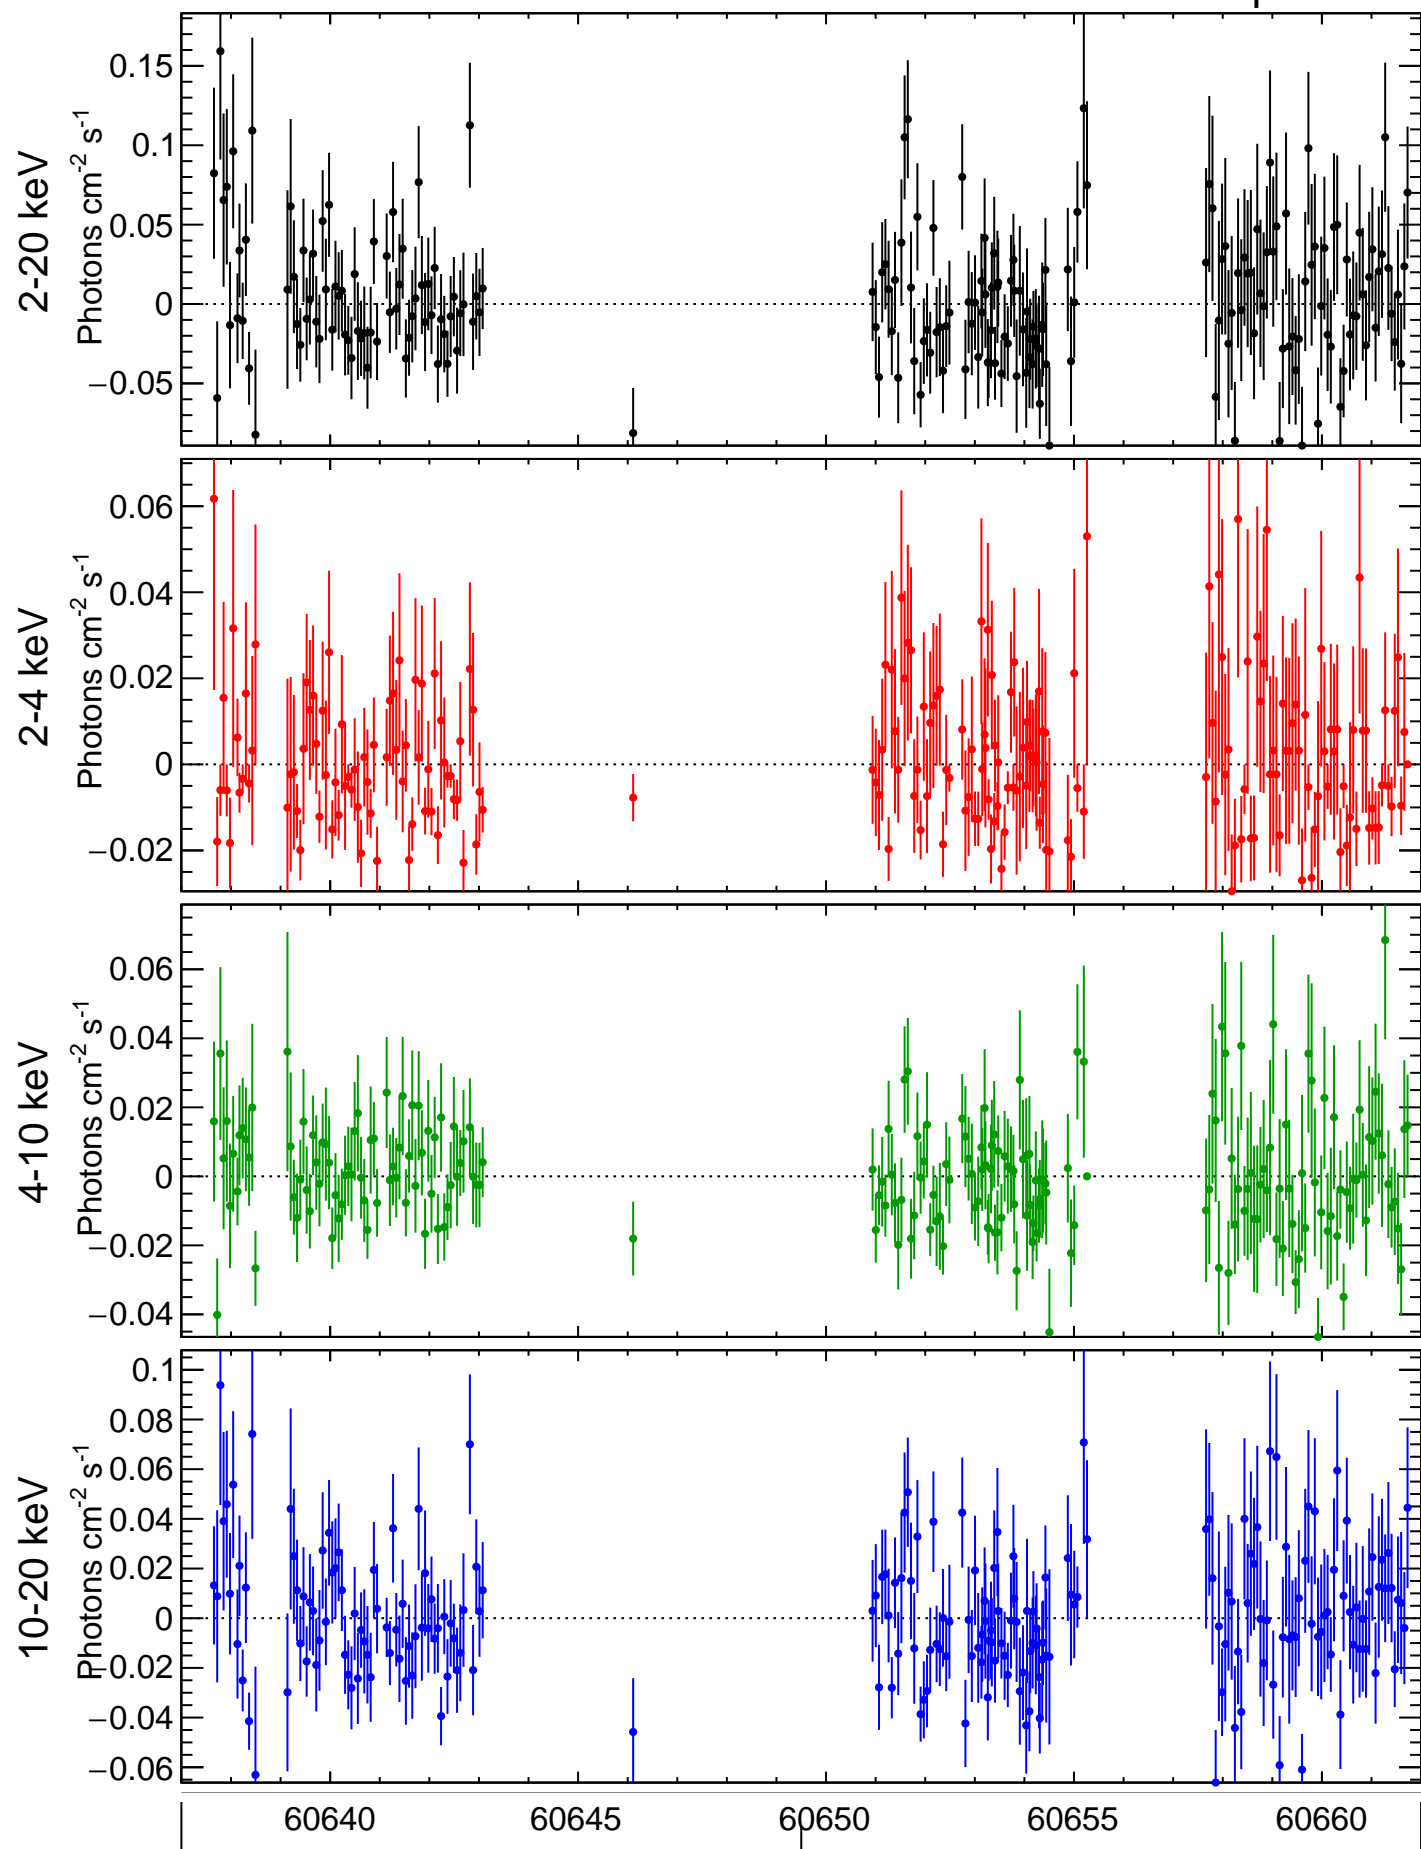

Swift J1858.6-0814

Data per scan

2024-11-23

2024-12-18