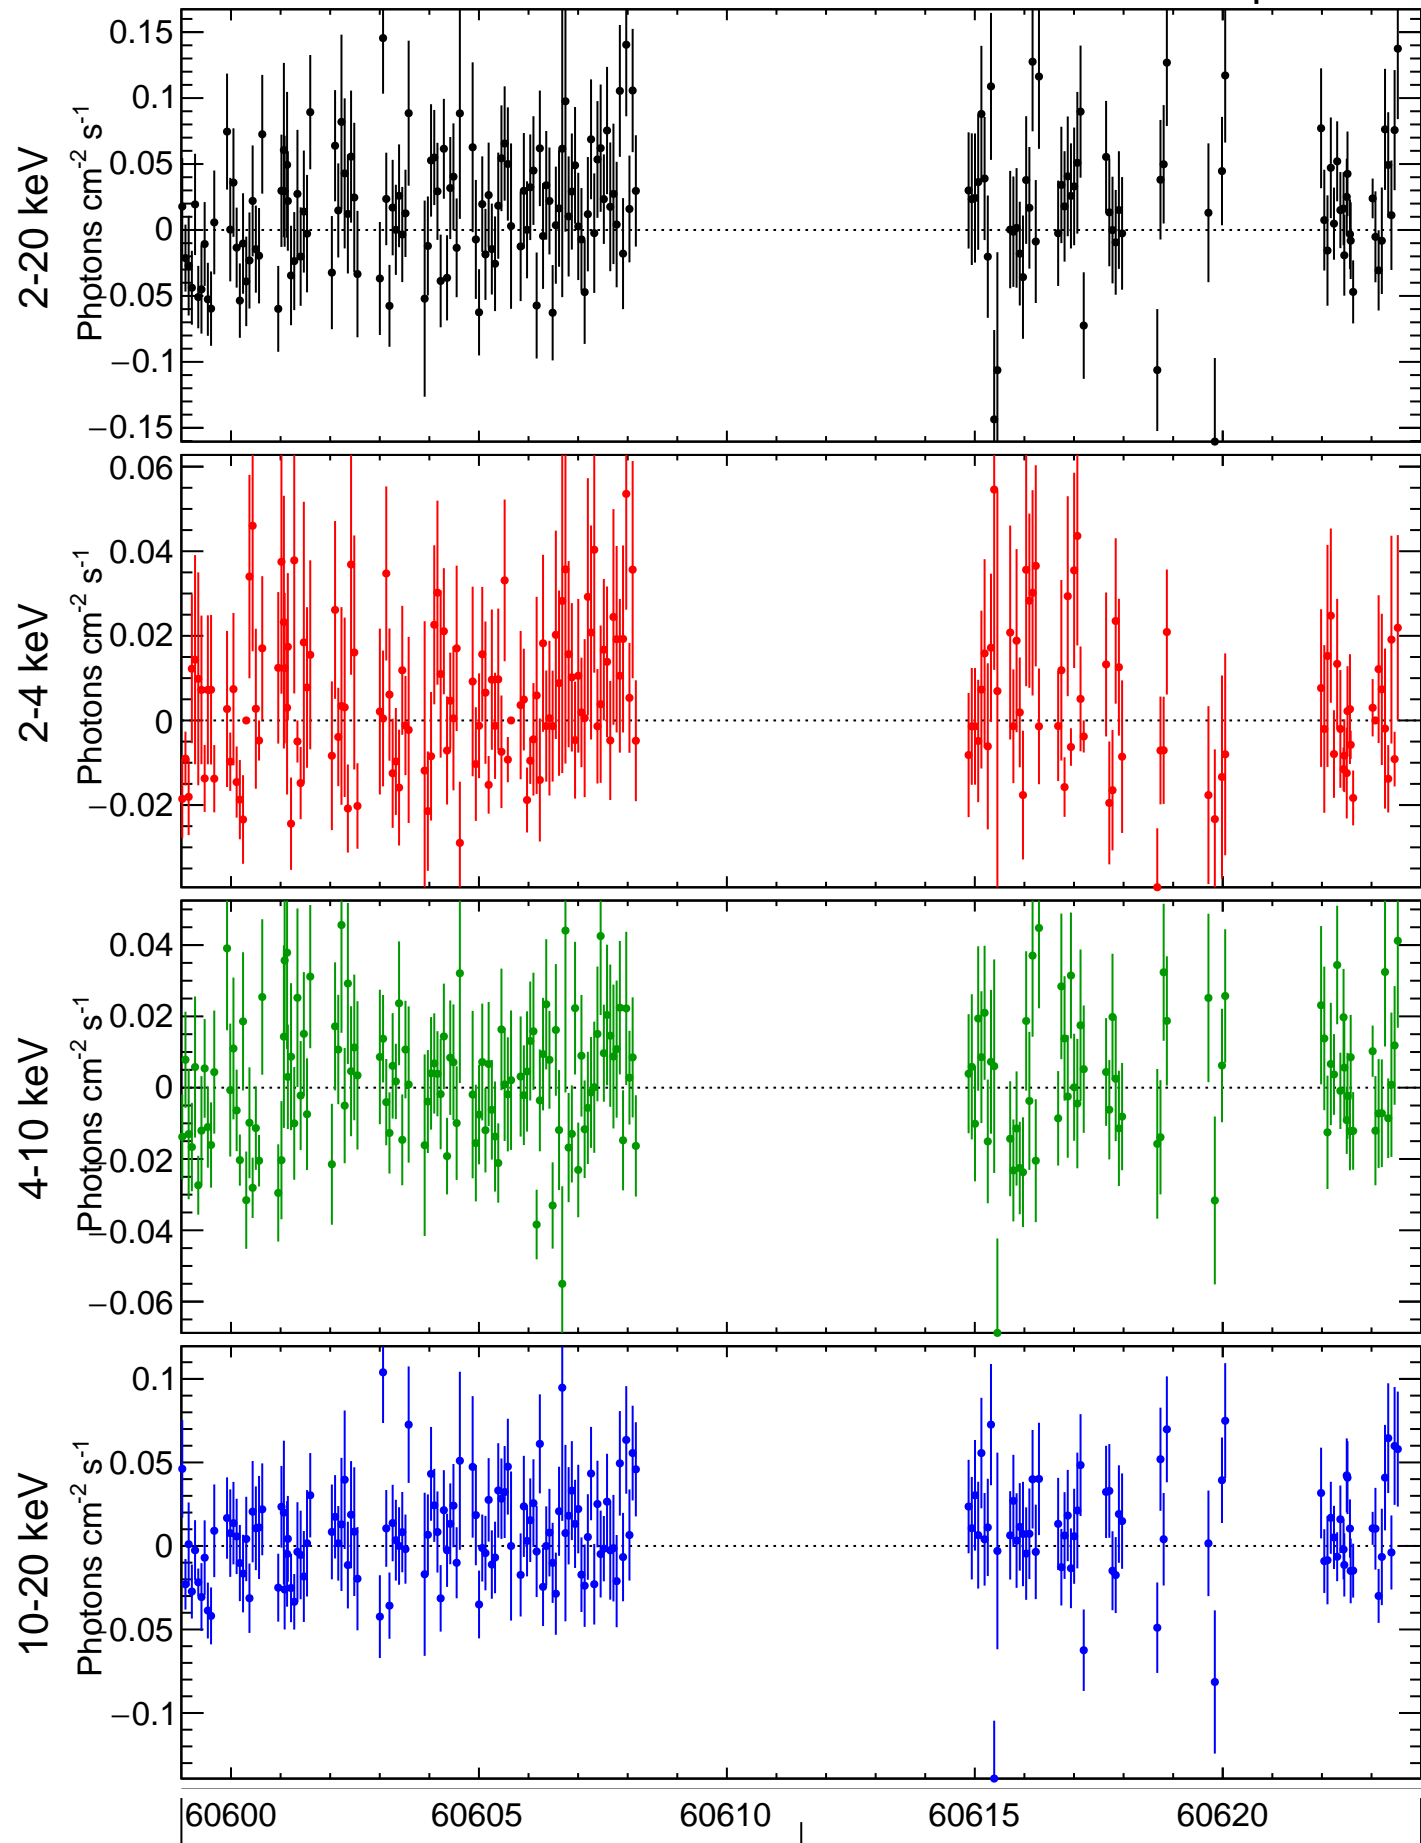

Swift J1858.6-0814

Data per scan

2024-10-16

2024-11-10