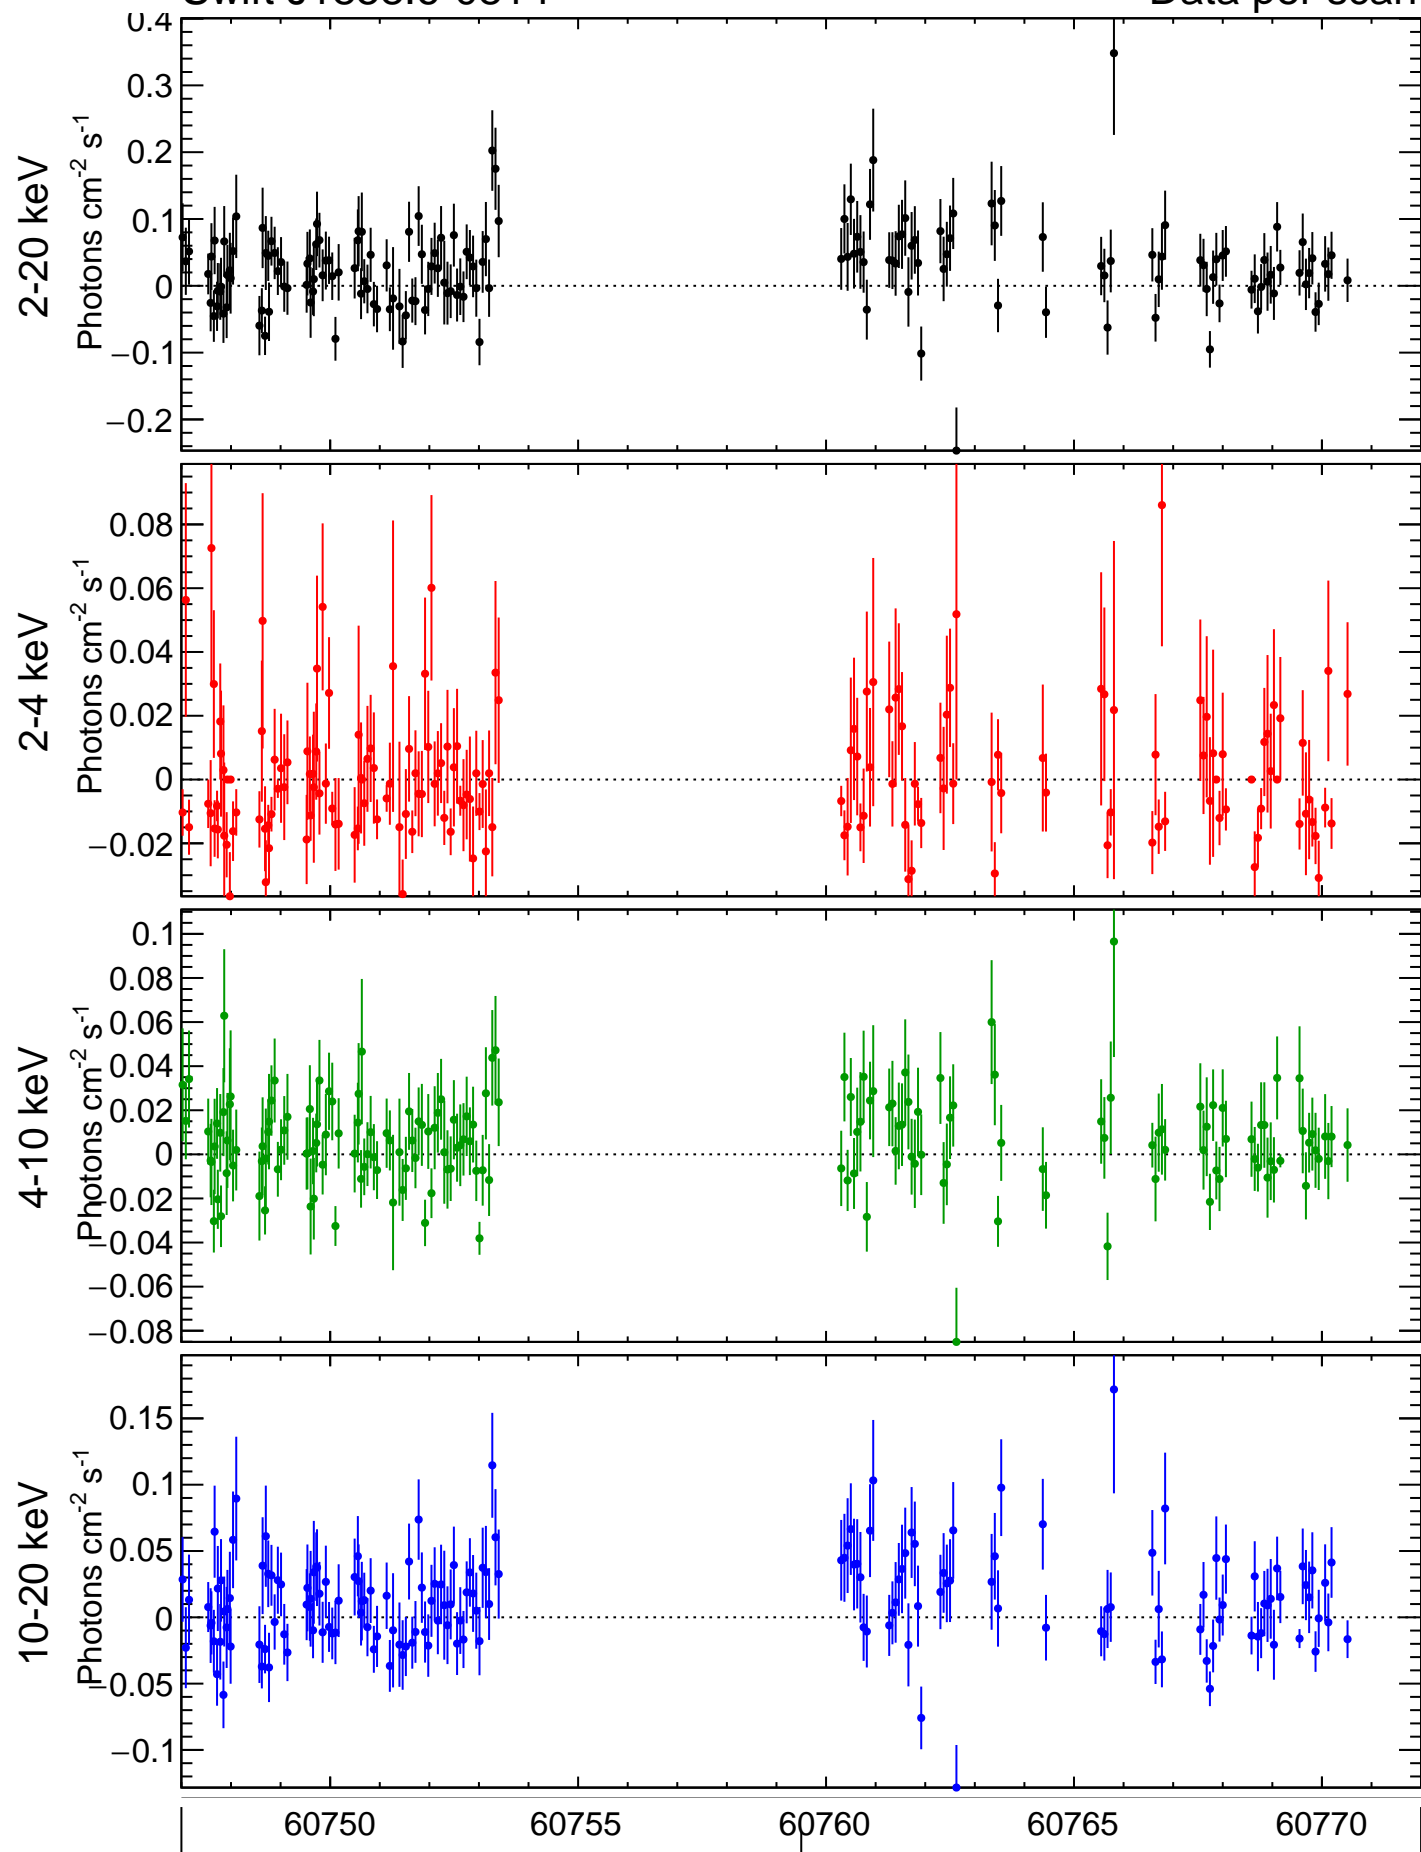

Swift J1858.6-0814

Data per scan

2025-03-13

2025-04-07