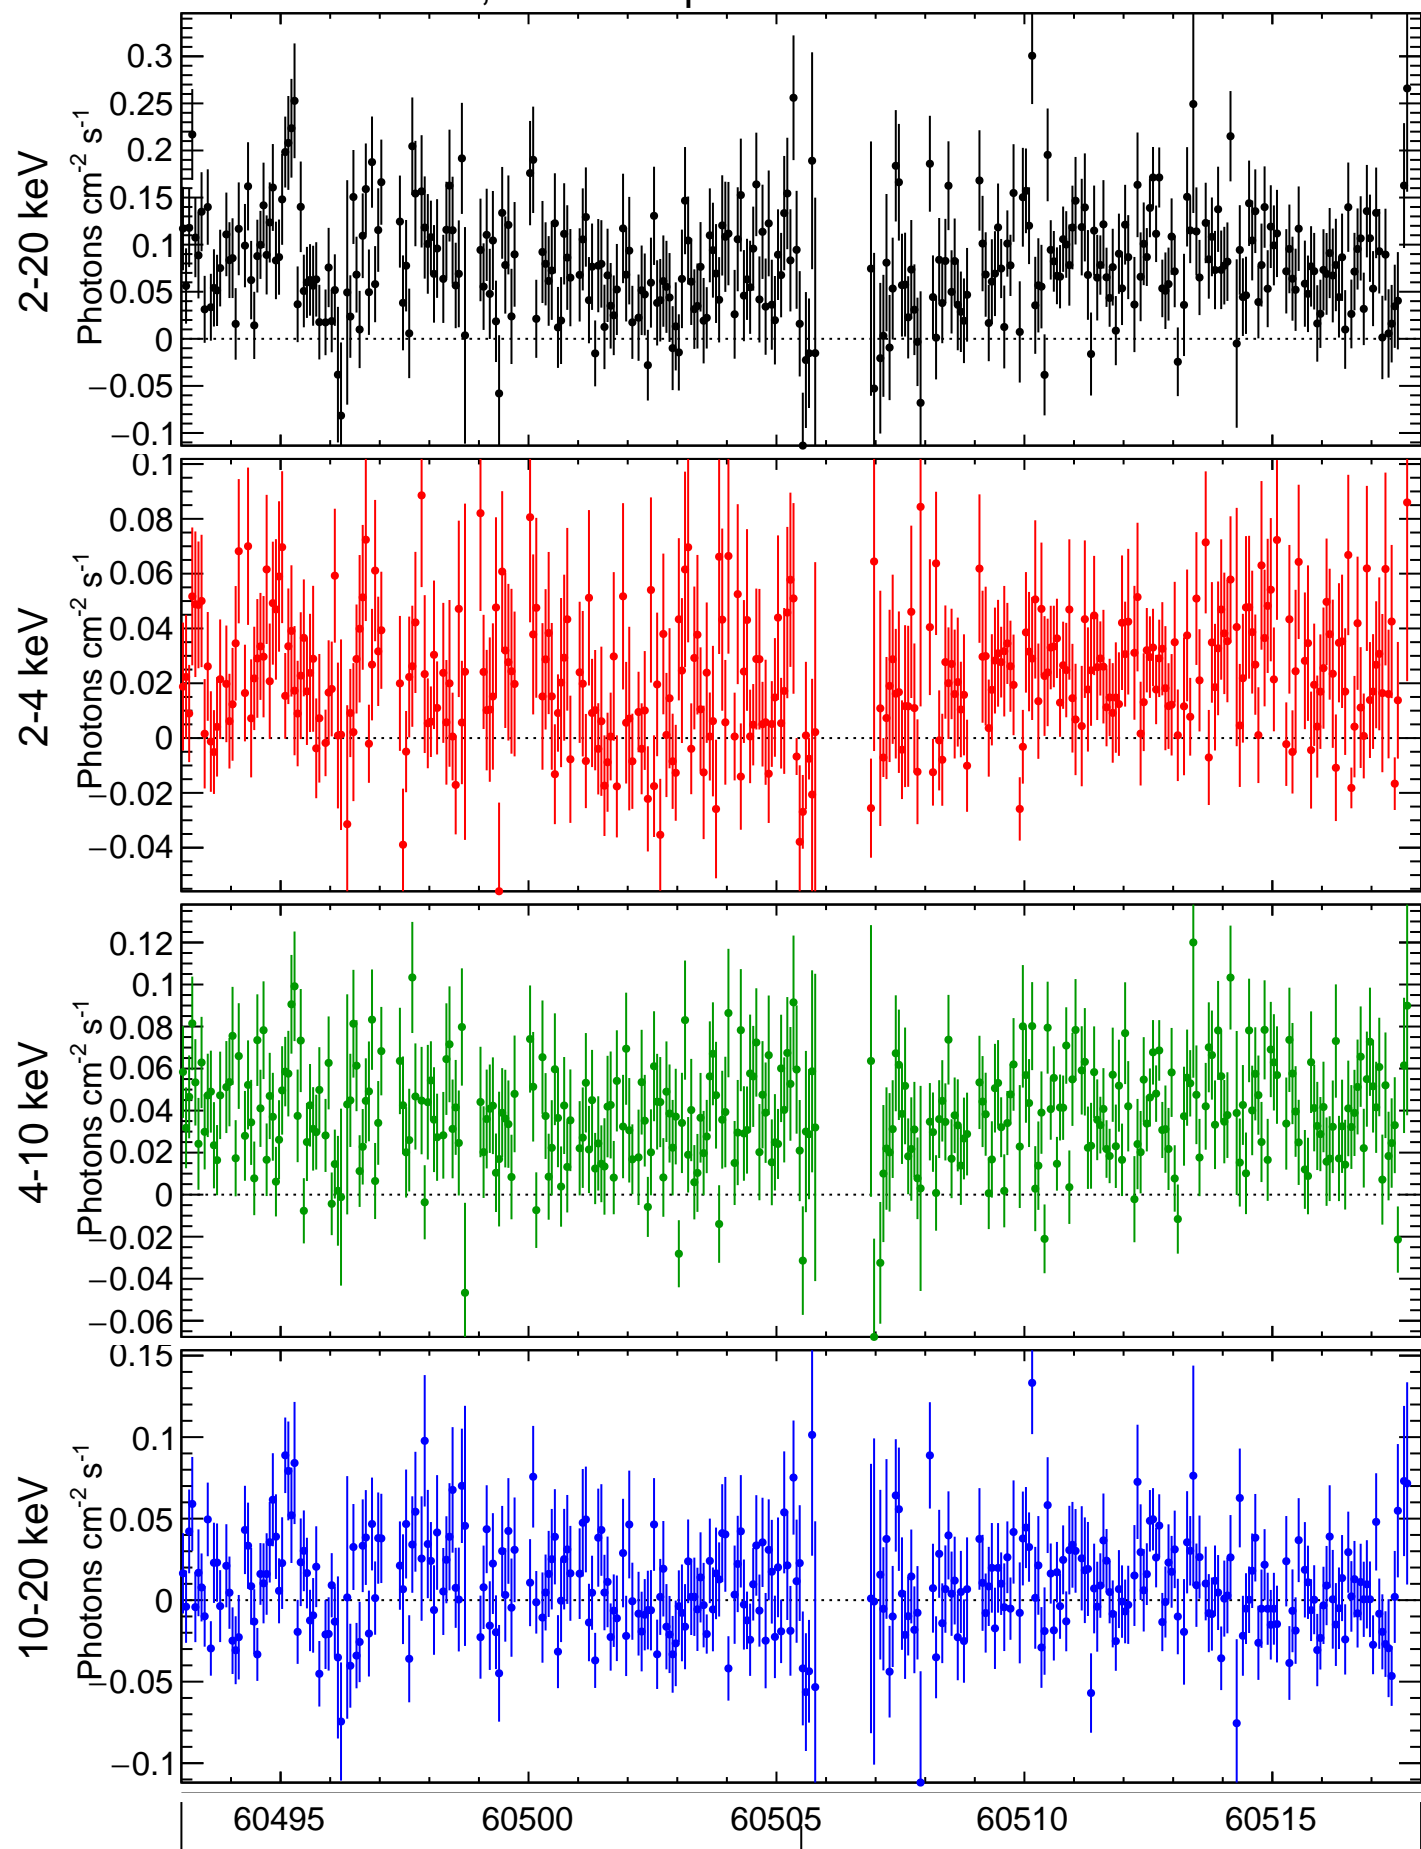

GRS 1915+105, V1487 Aql

binsize=1.5h

2024-07-02

2024-07-27