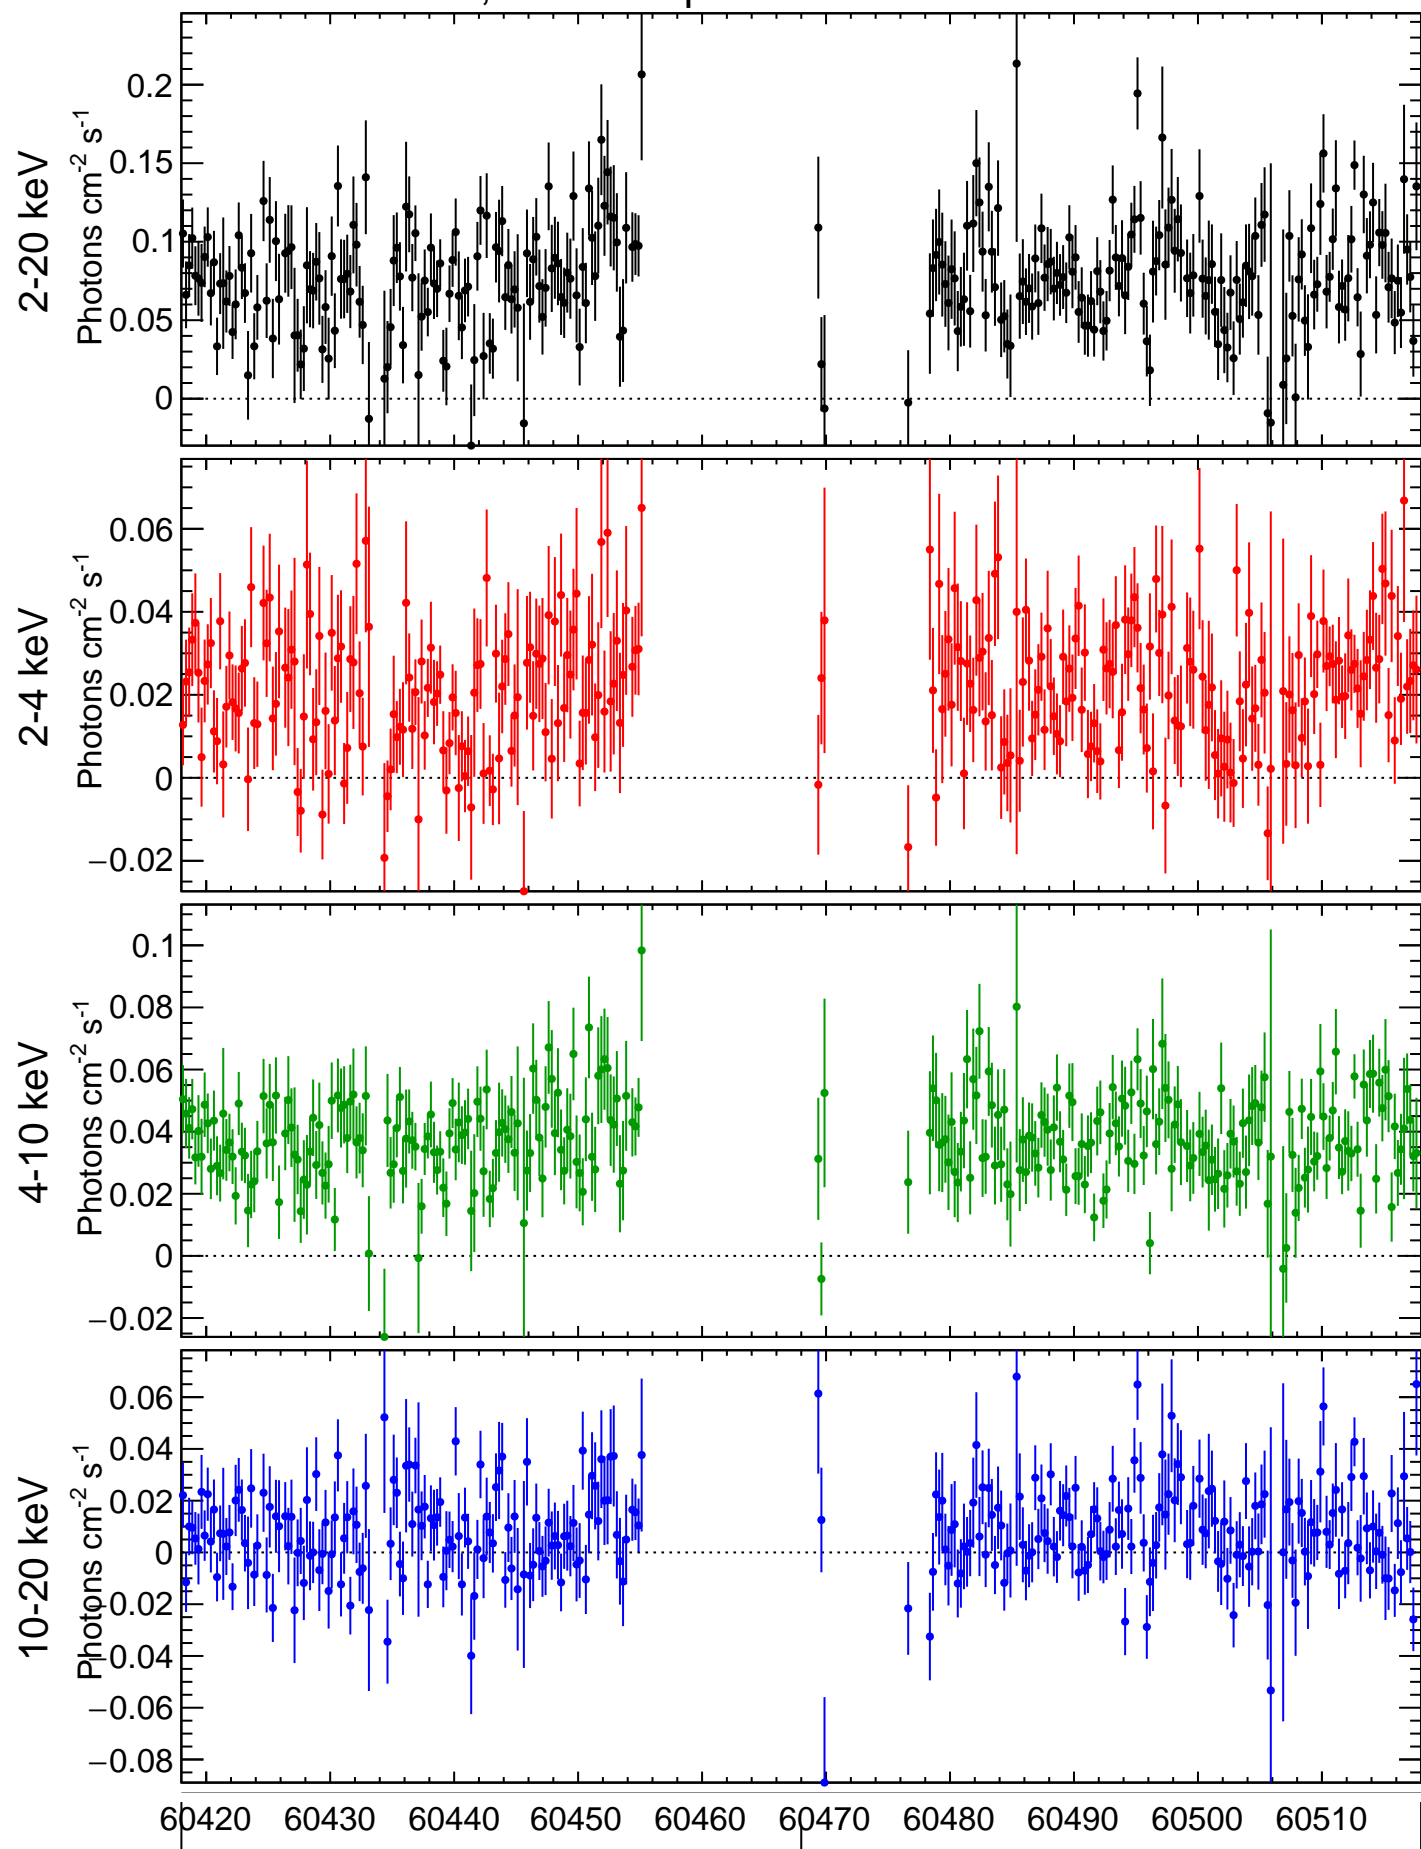

GRS 1915+105, V1487 Aql

binsize=6.0h

2024-04-18

2024-07-27