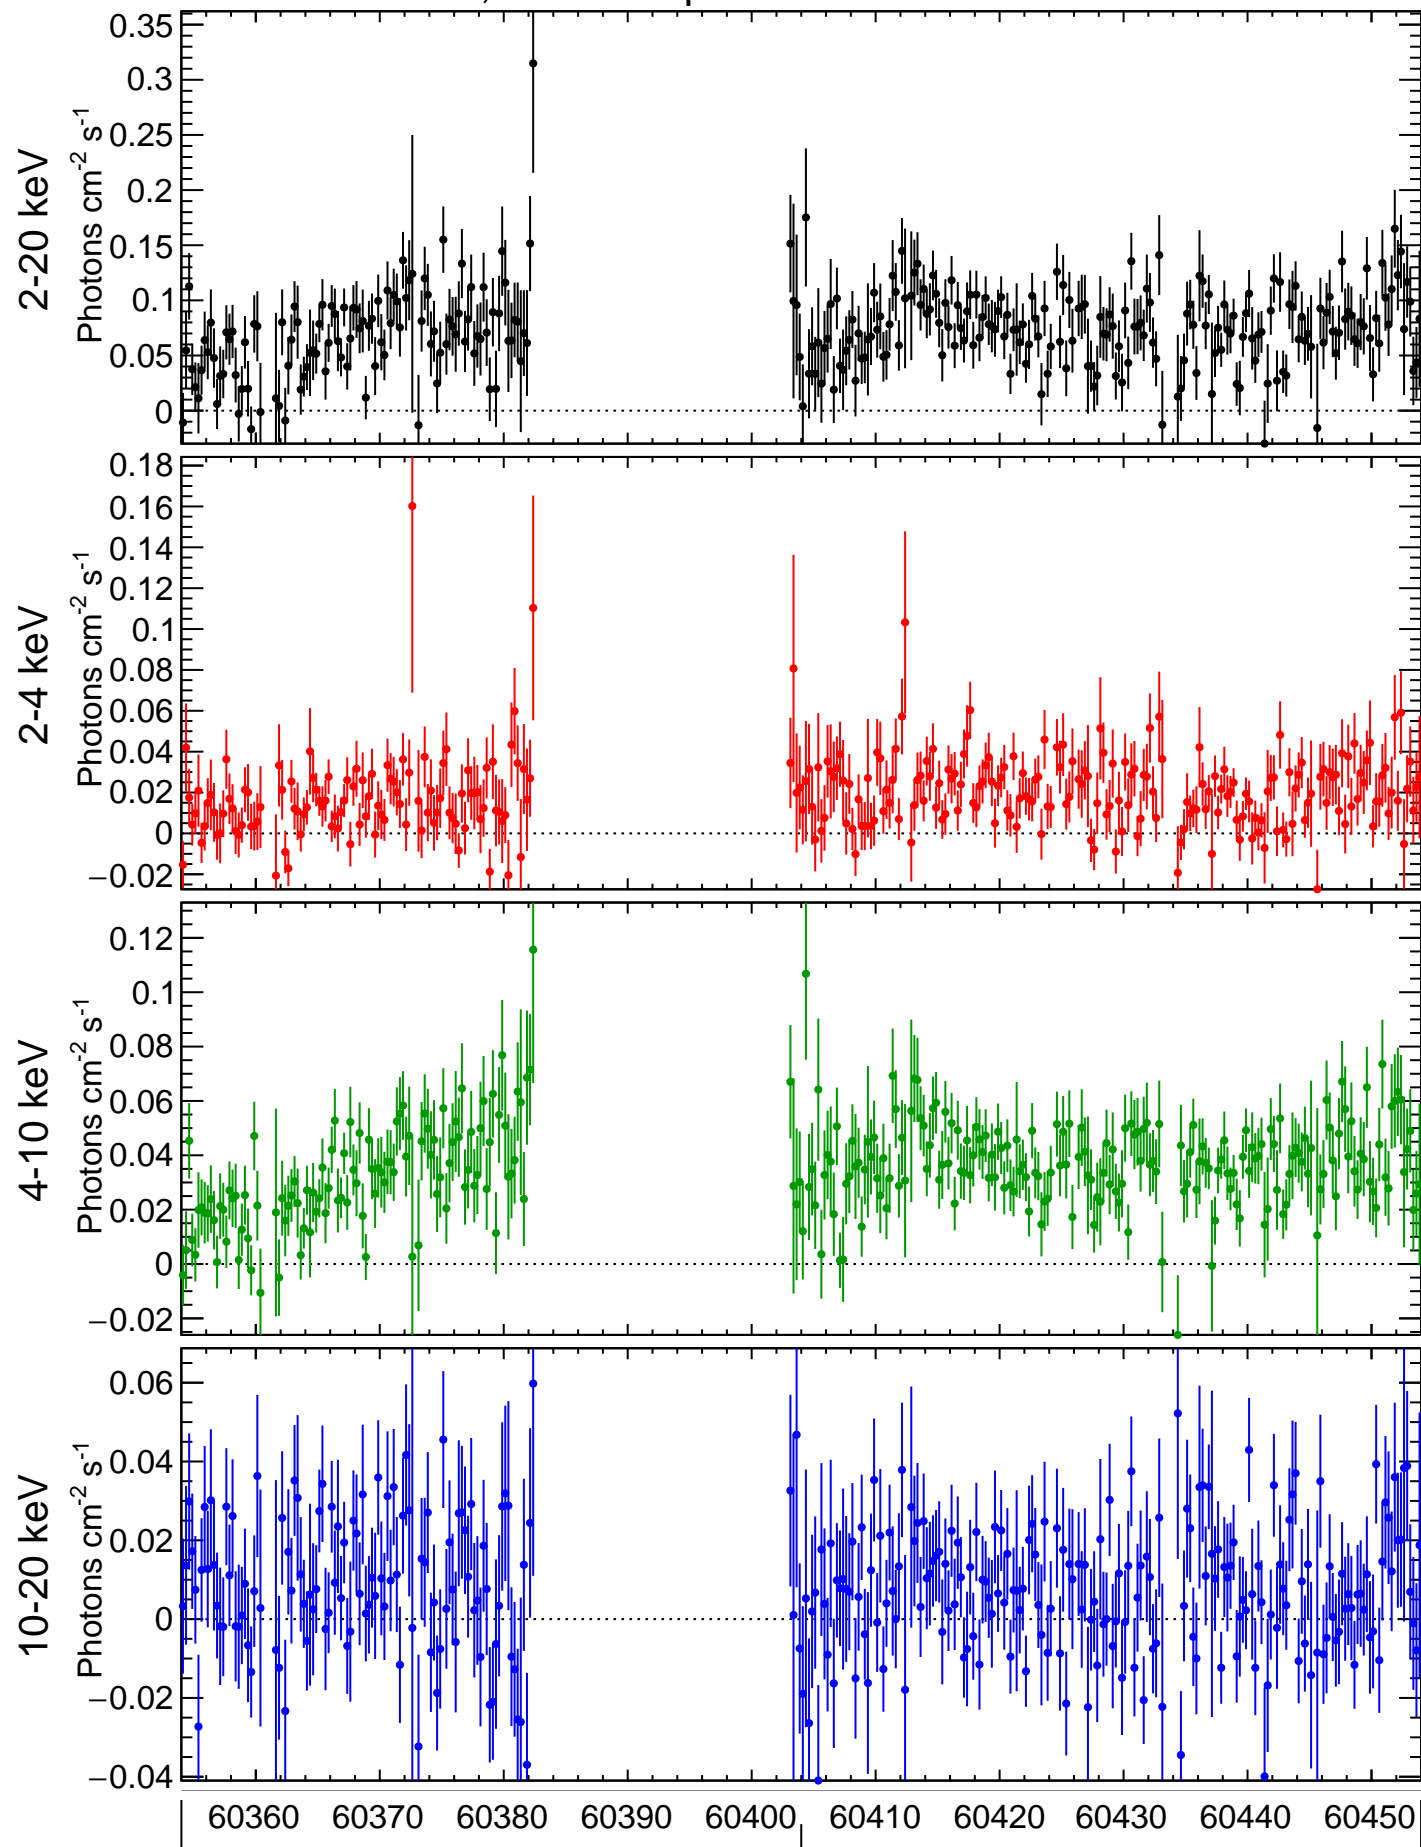

GRS 1915+105, V1487 Aql

binsize=6.0h

2024-02-14

2024-05-24