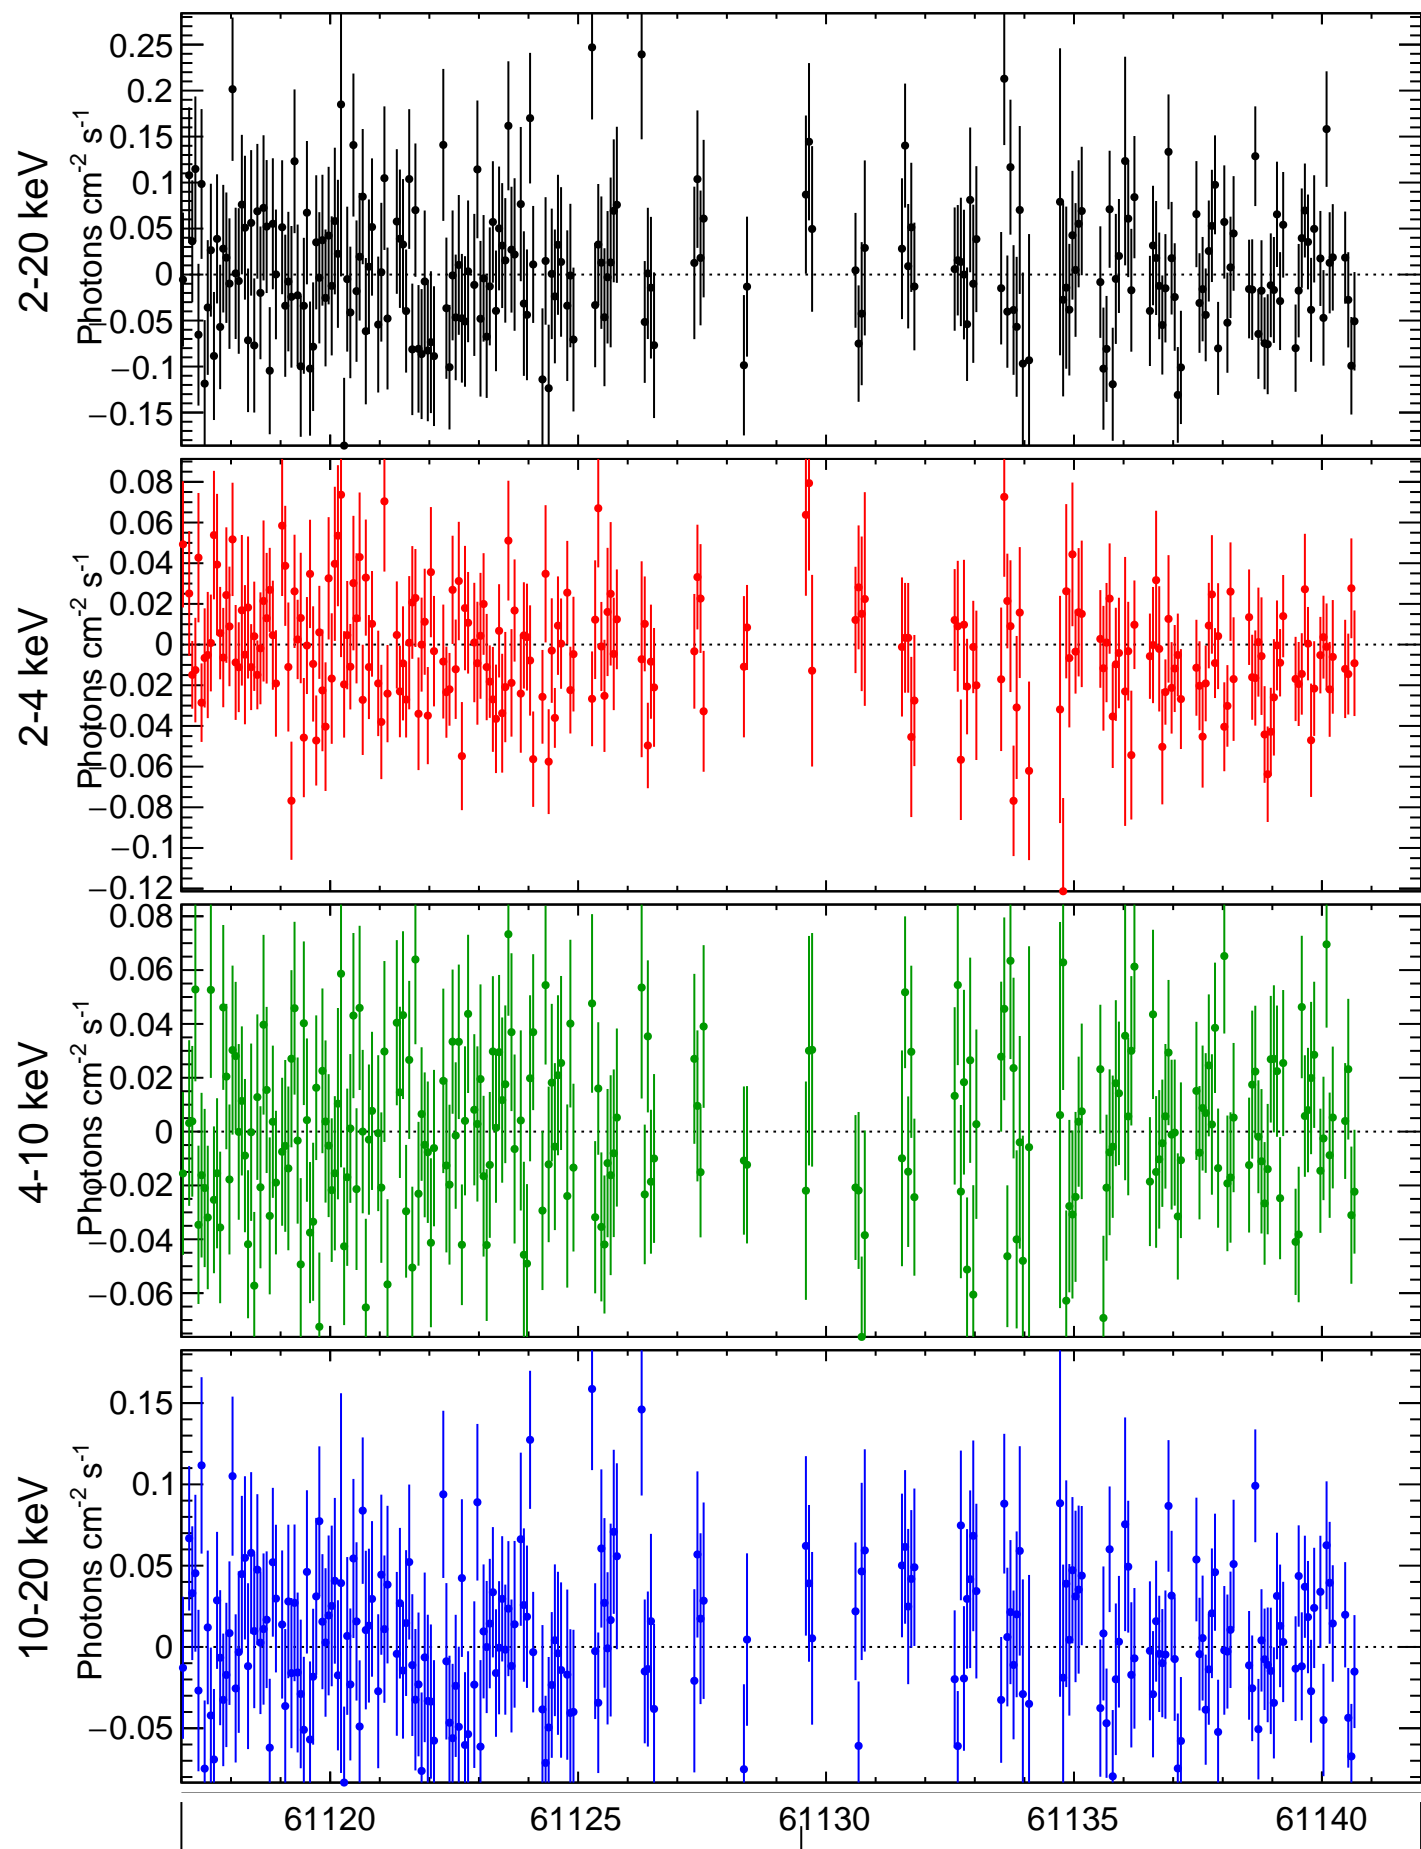

Swift J1922.7-1716

binsize=1.5h

2026-03-18

2026-04-12