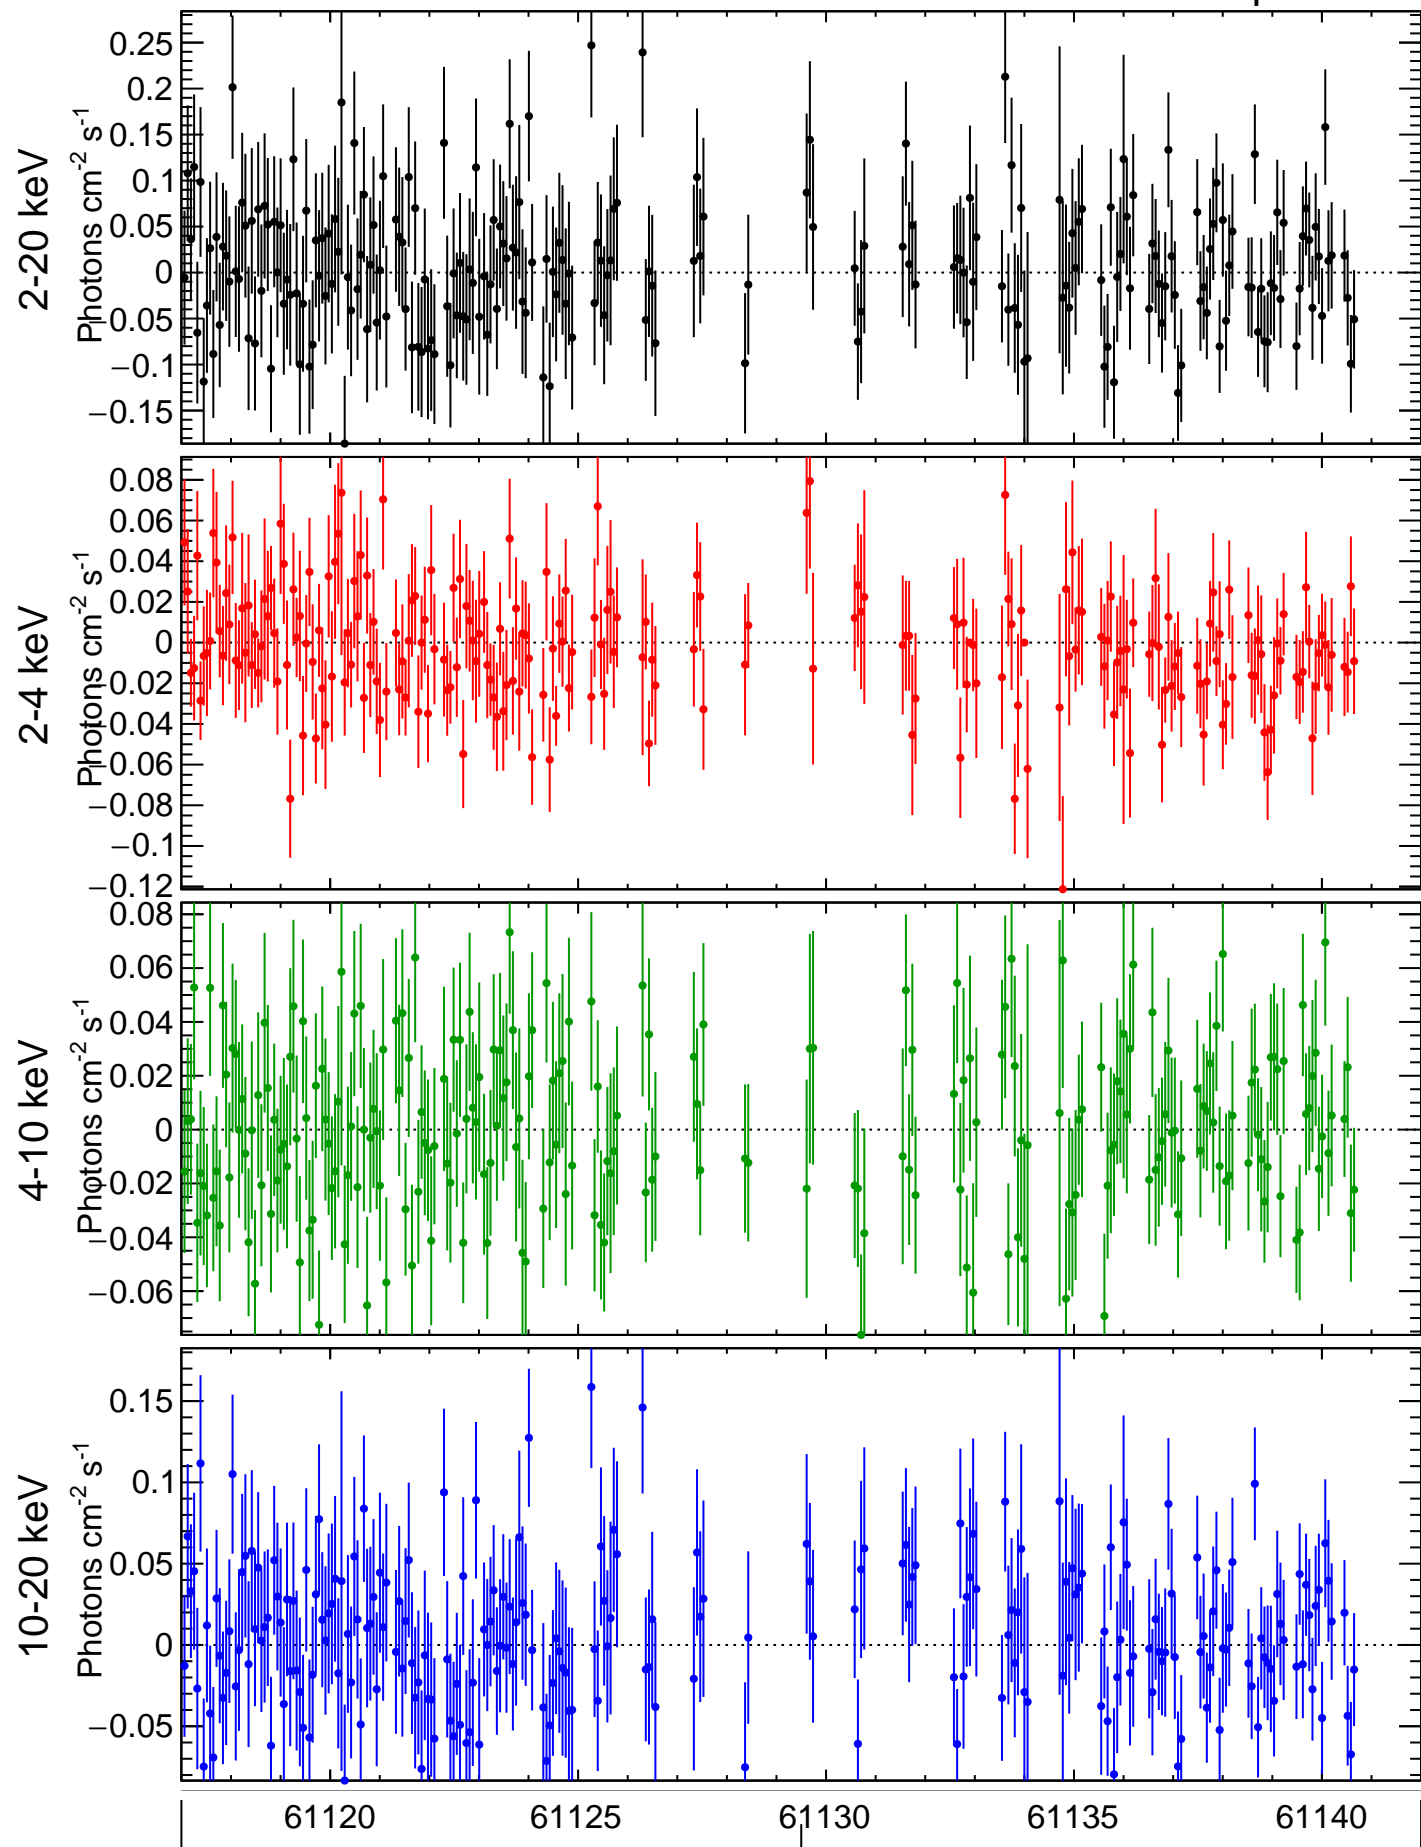

Swift J1922.7-1716

Data per scan

2026-03-18

2026-04-12