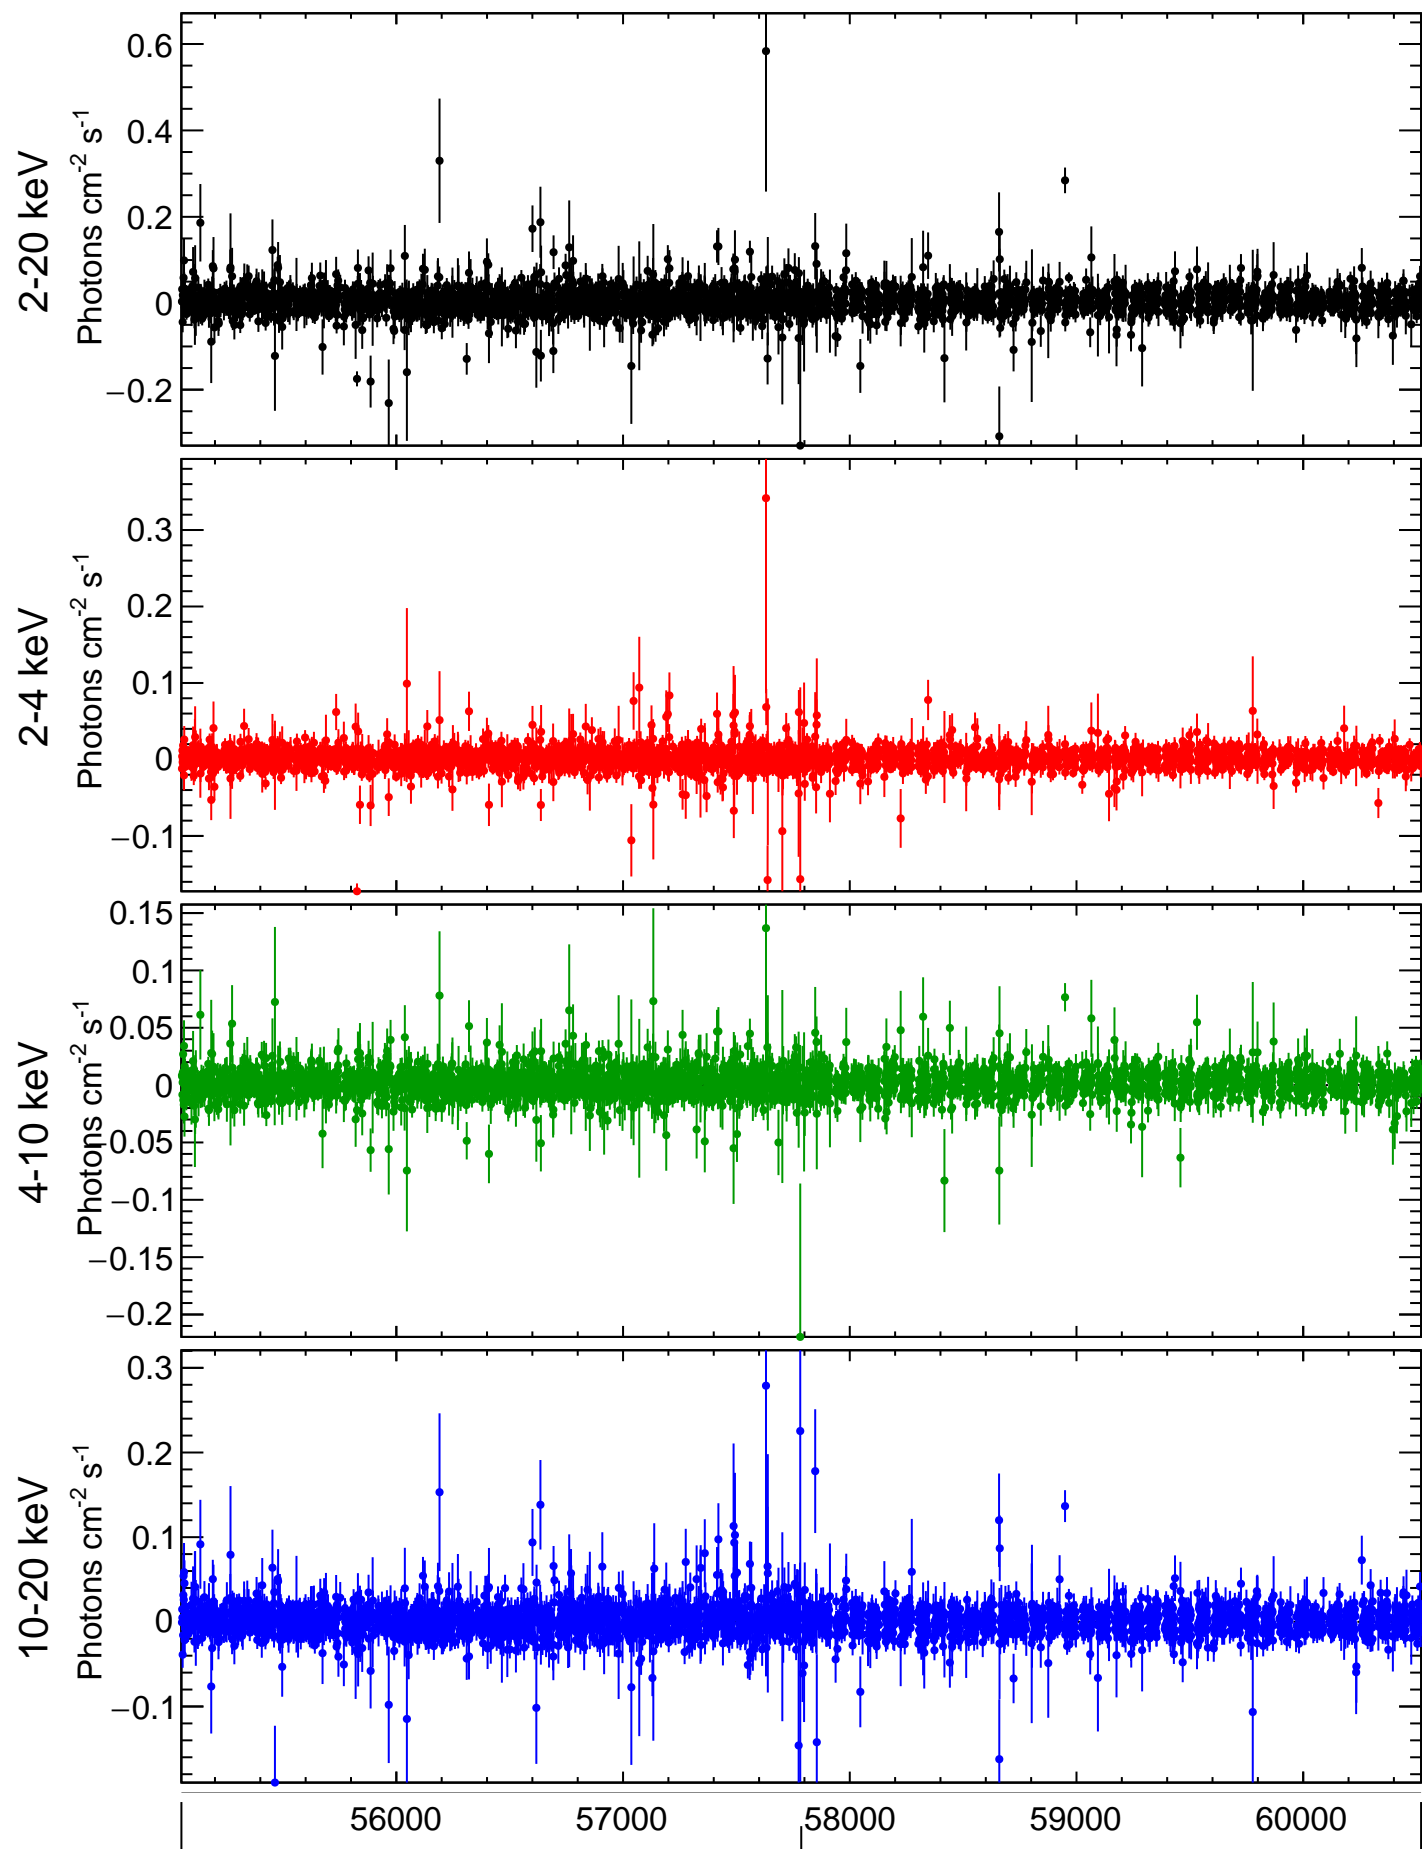

SGR 1935+2154

binsize=24.0h

2009-08-09

2024-07-29