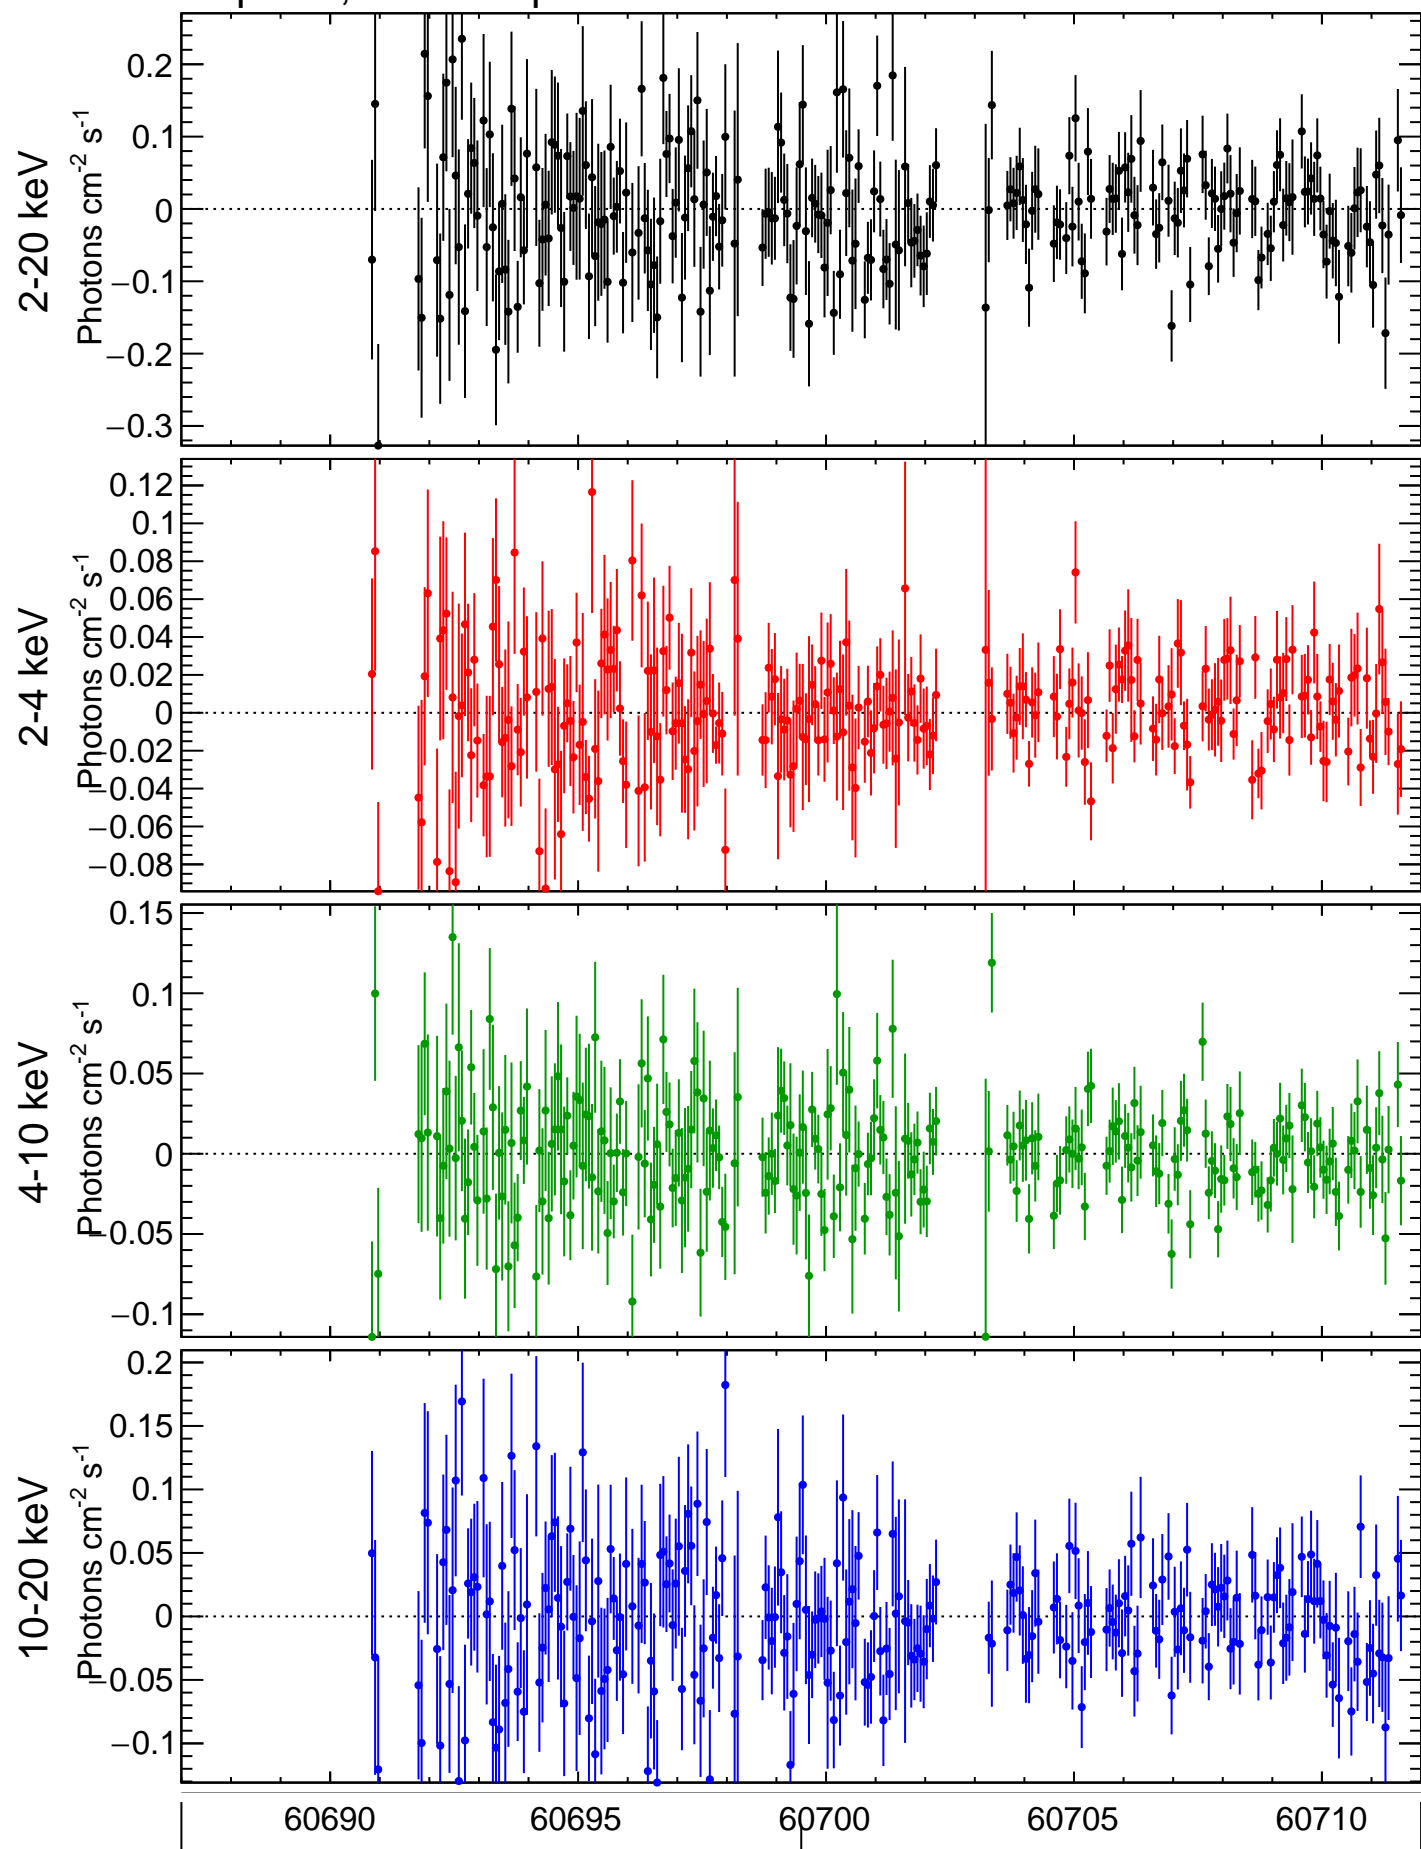

Cep X-4, V490 Cep

binsize=1.5h

2025-01-12

2025-02-06