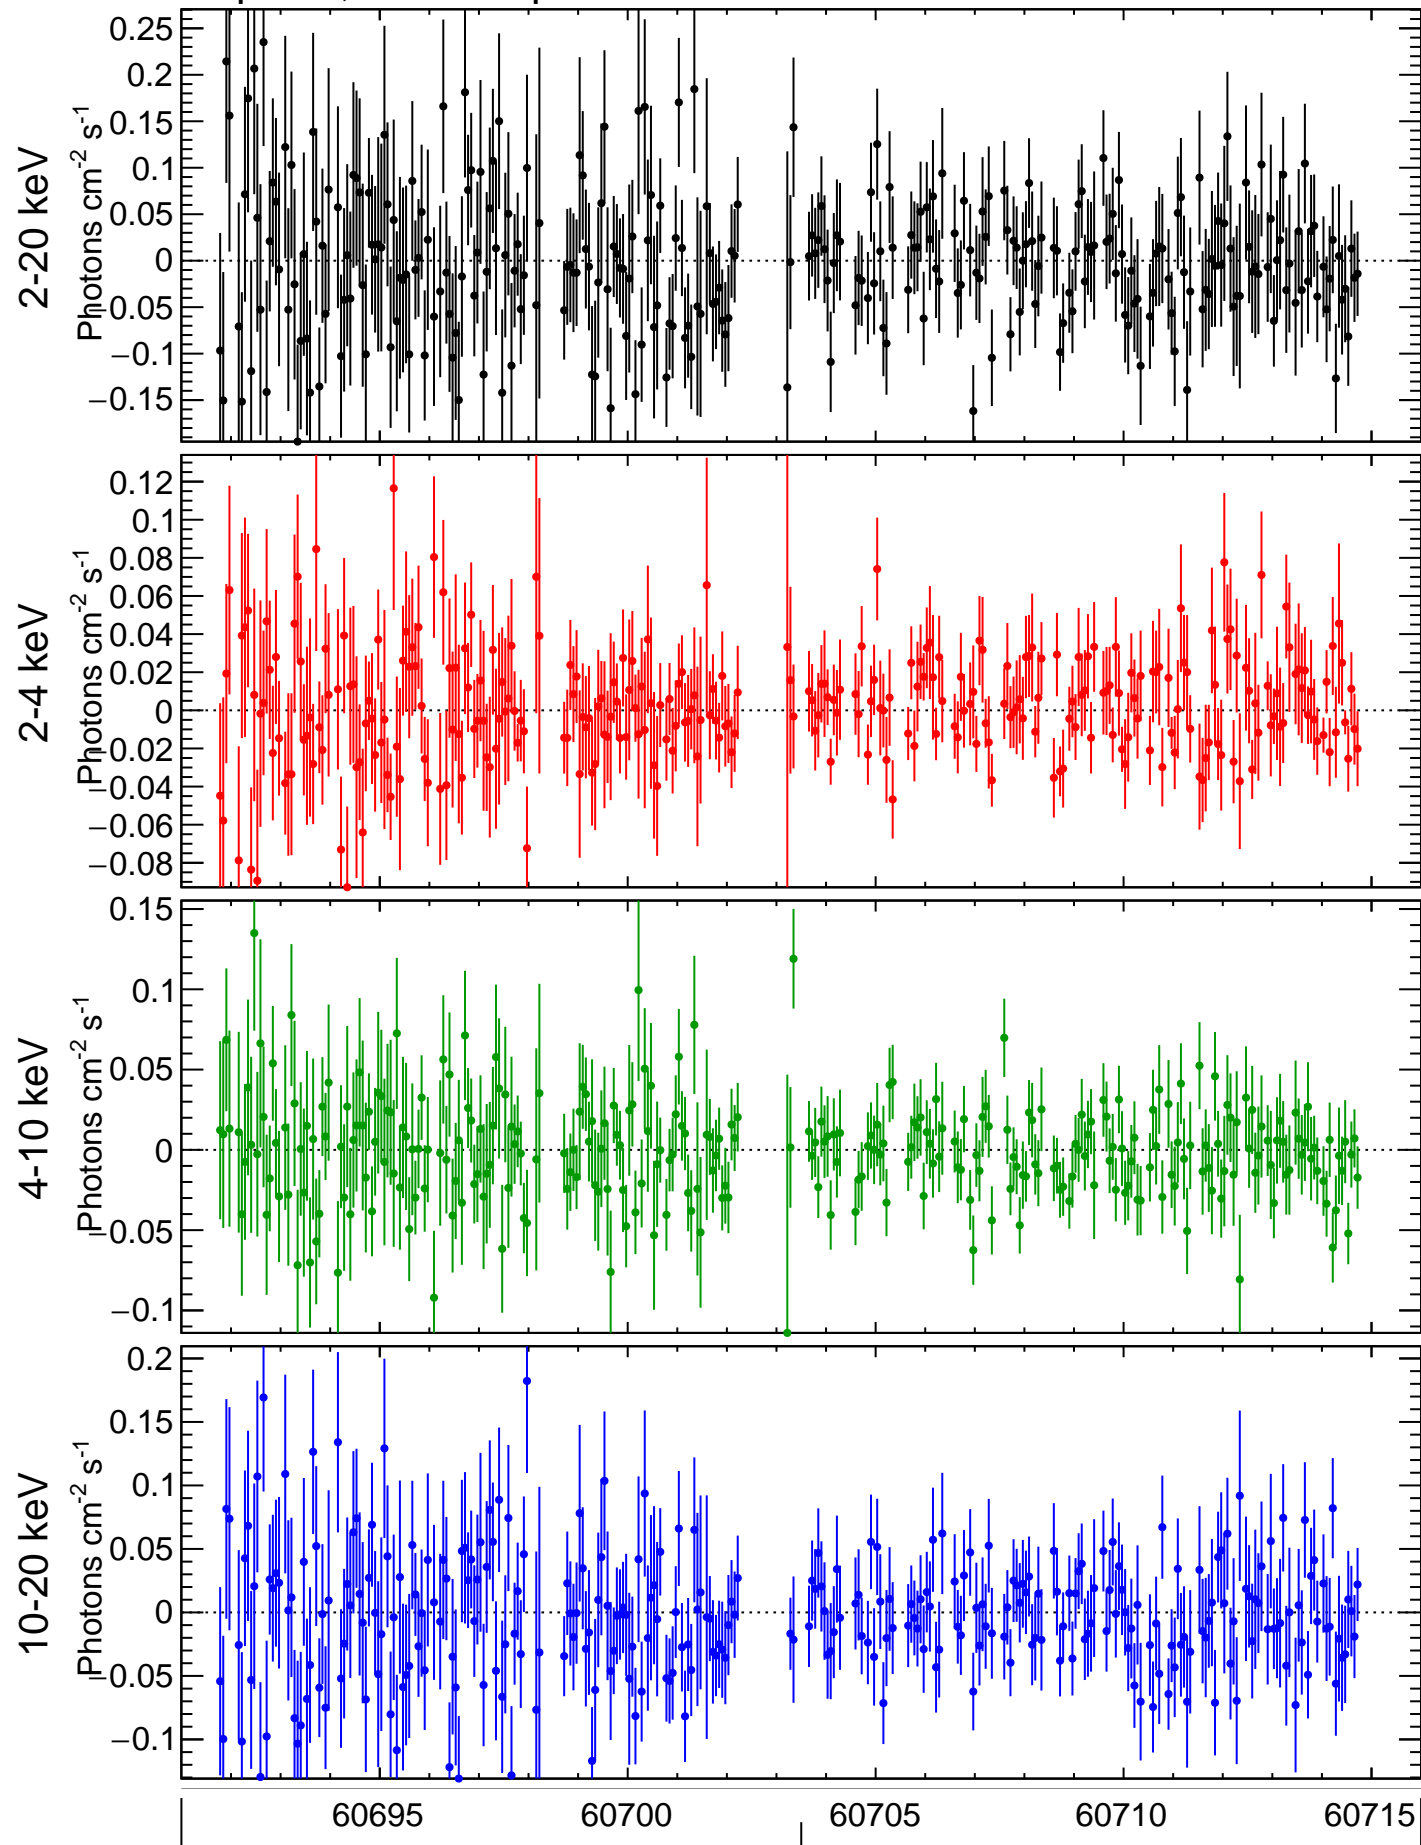

Cep X-4, V490 Cep

binsize=1.5h

2025-01-16

2025-02-10