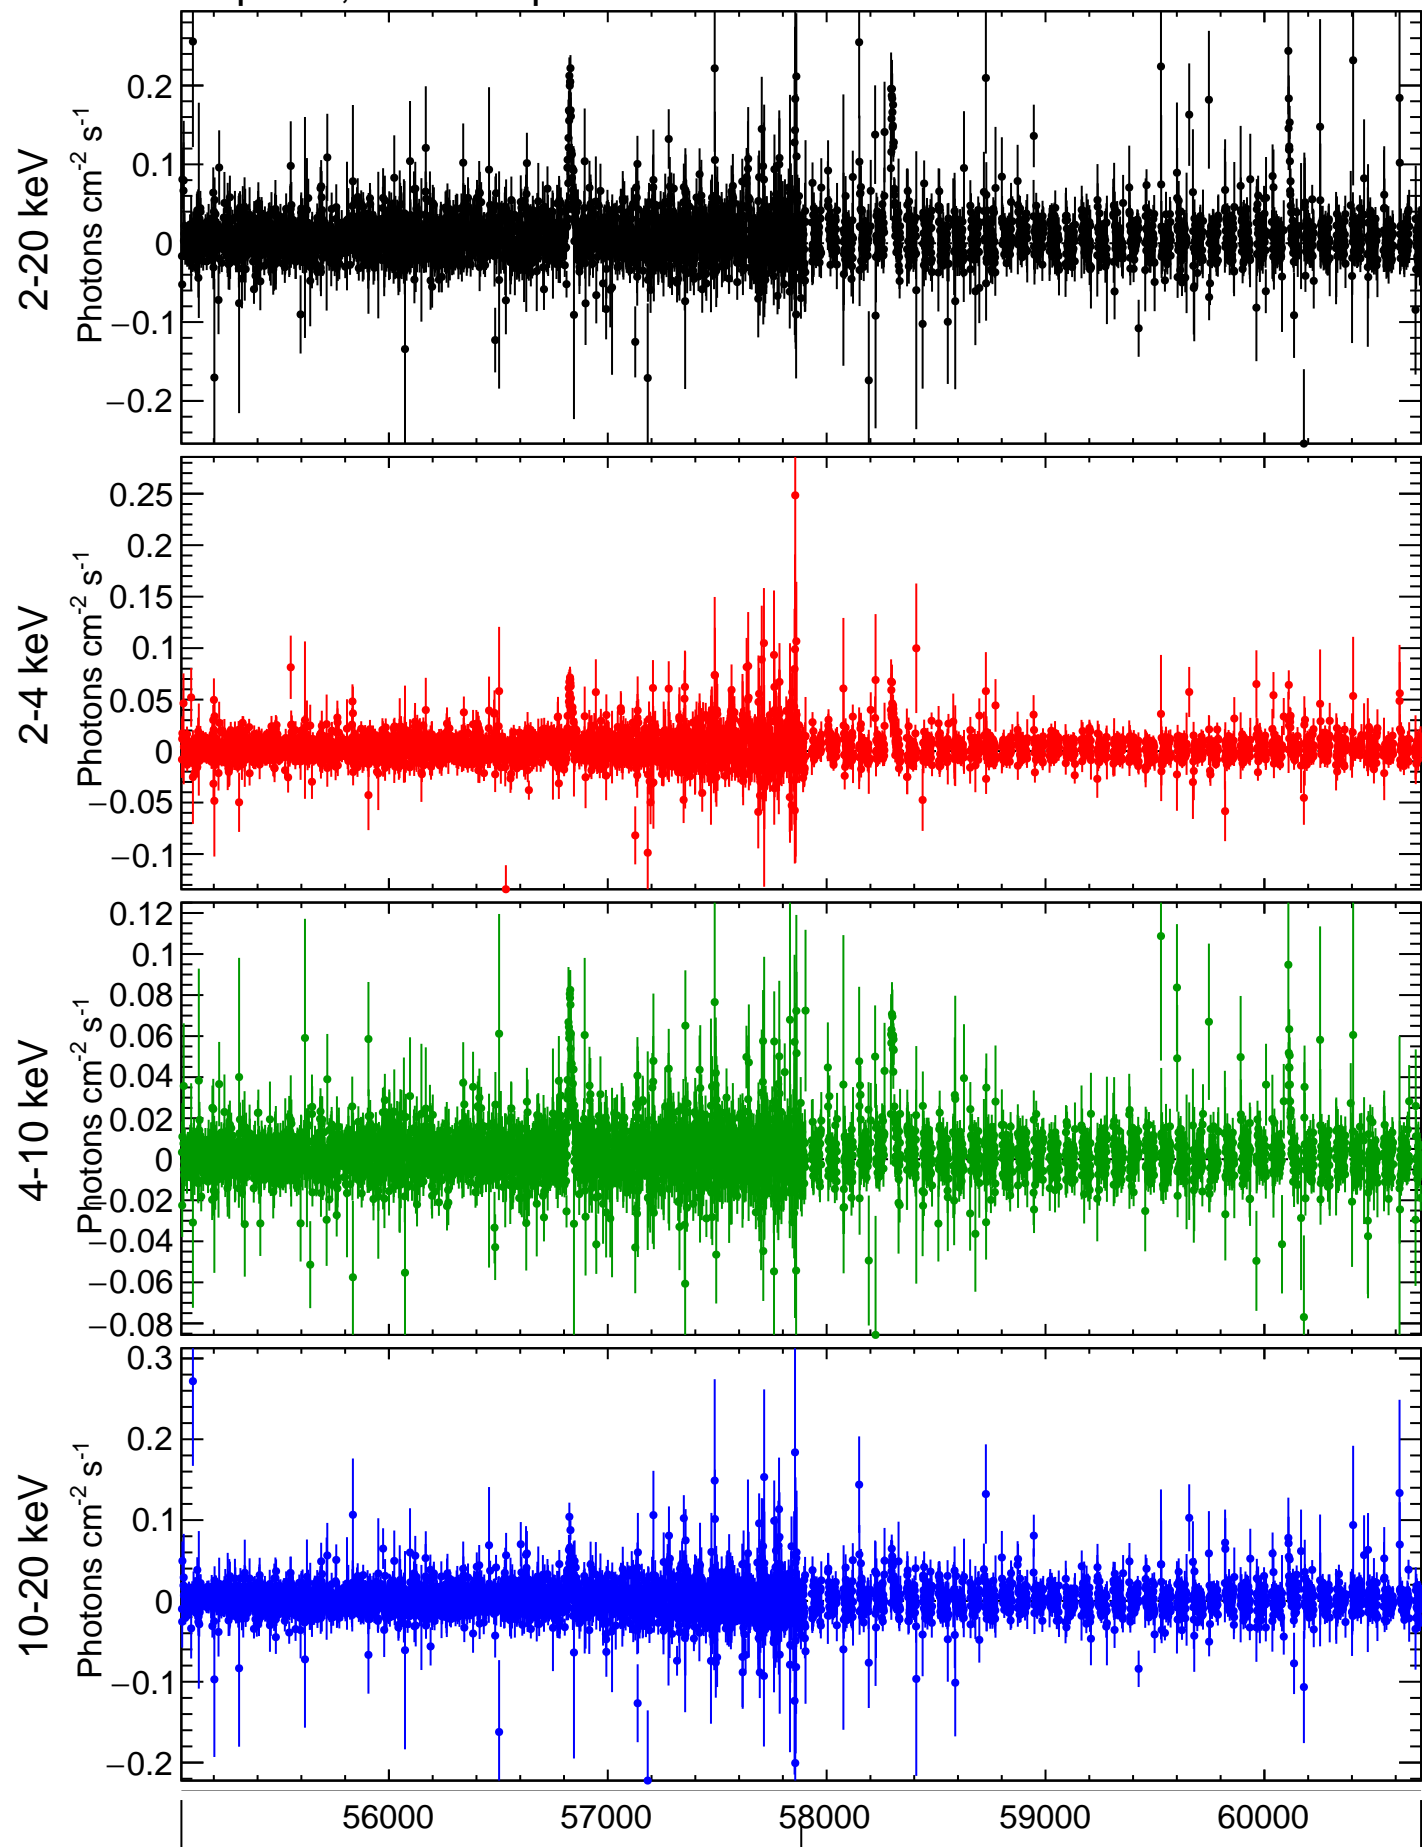

Cep X-4, V490 Cep

binsize=24.0h

2009-08-09

2025-02-10