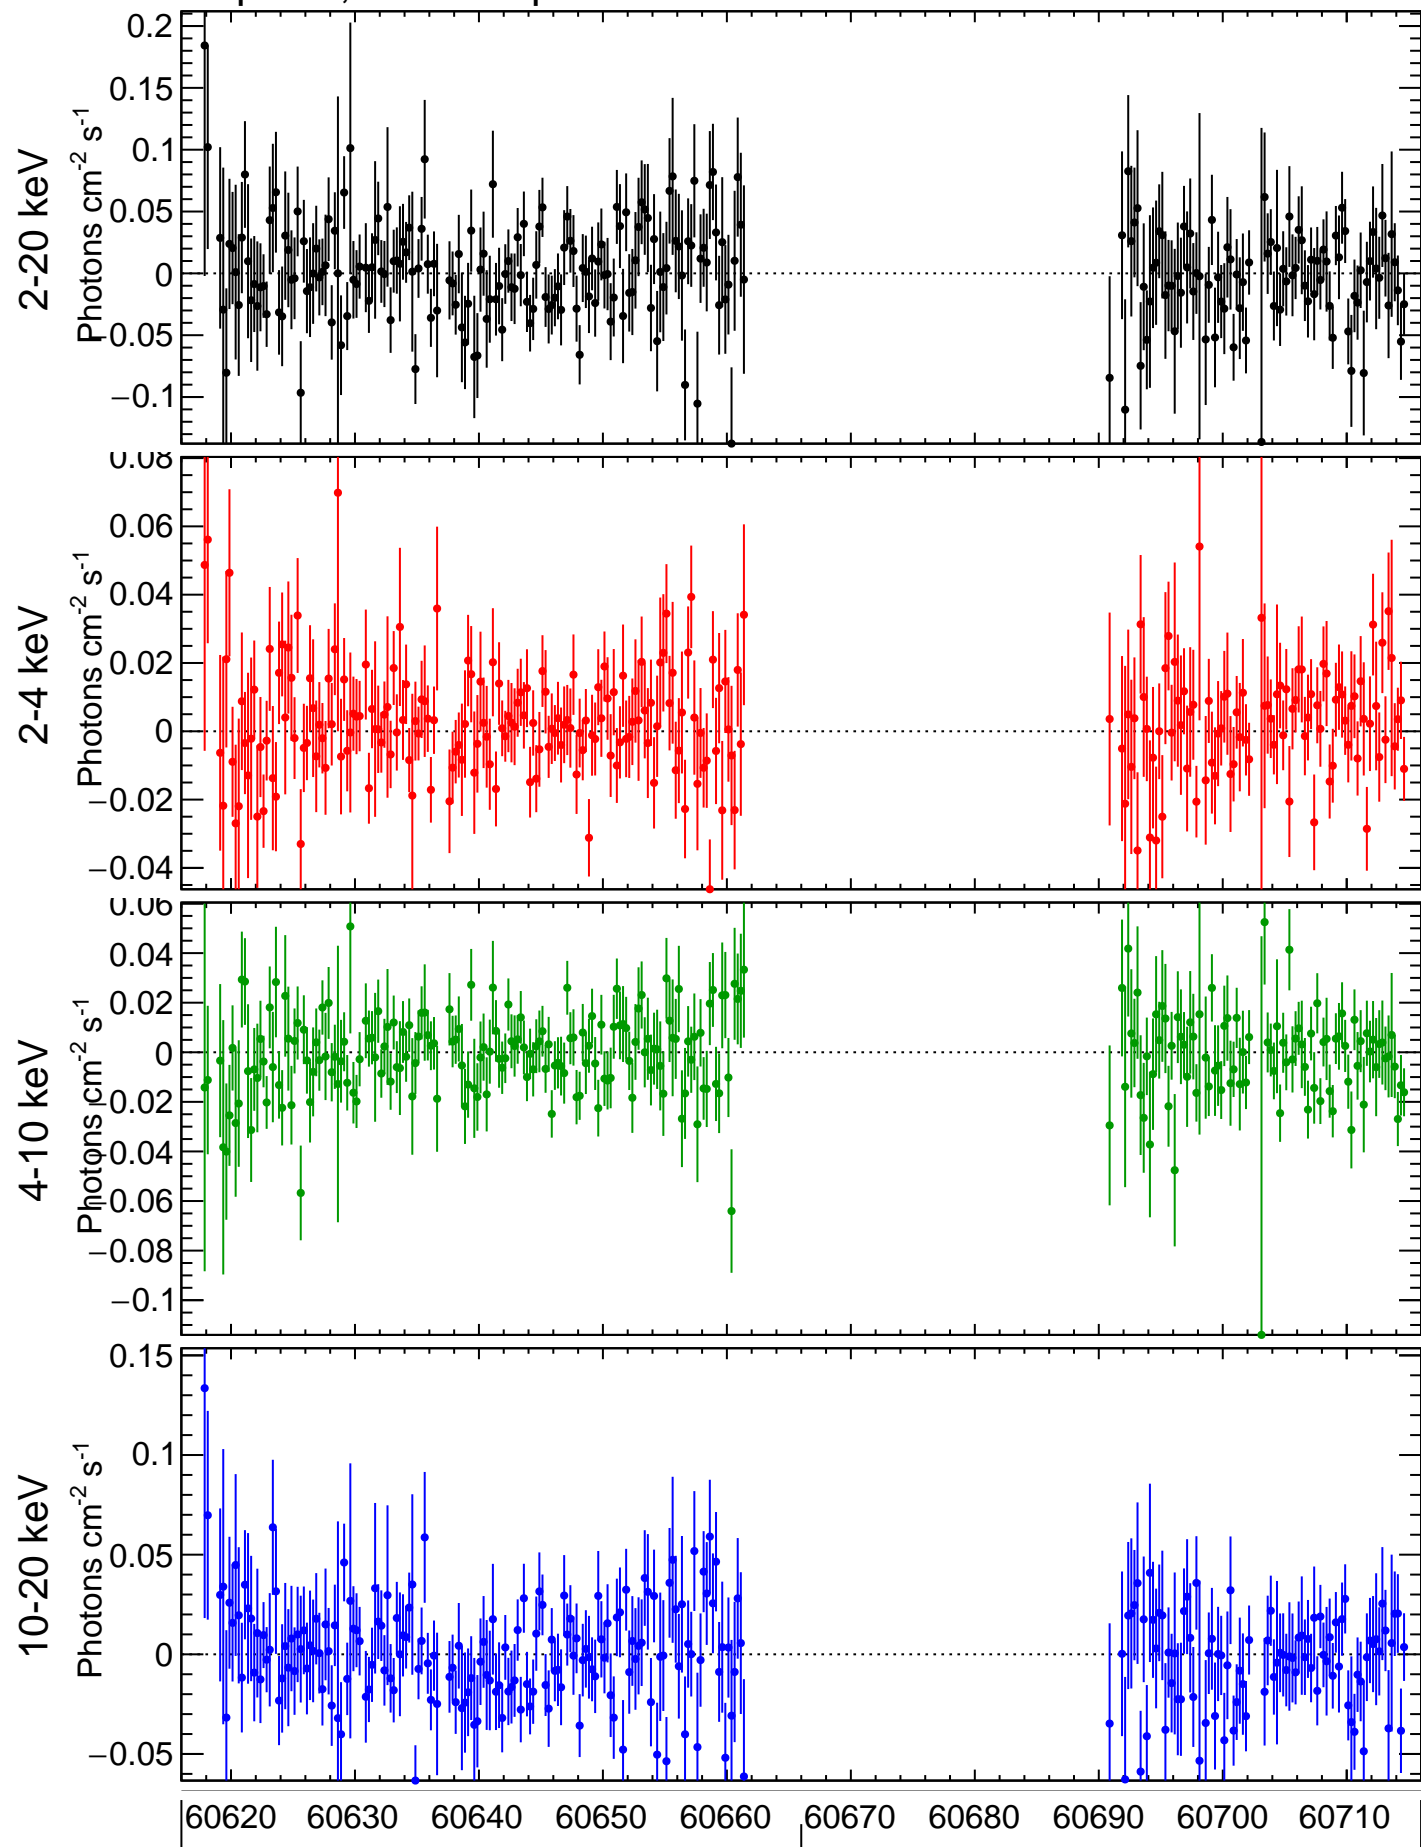

Cep X-4, V490 Cep

binsize=6.0h

2024-11-02

2025-02-10