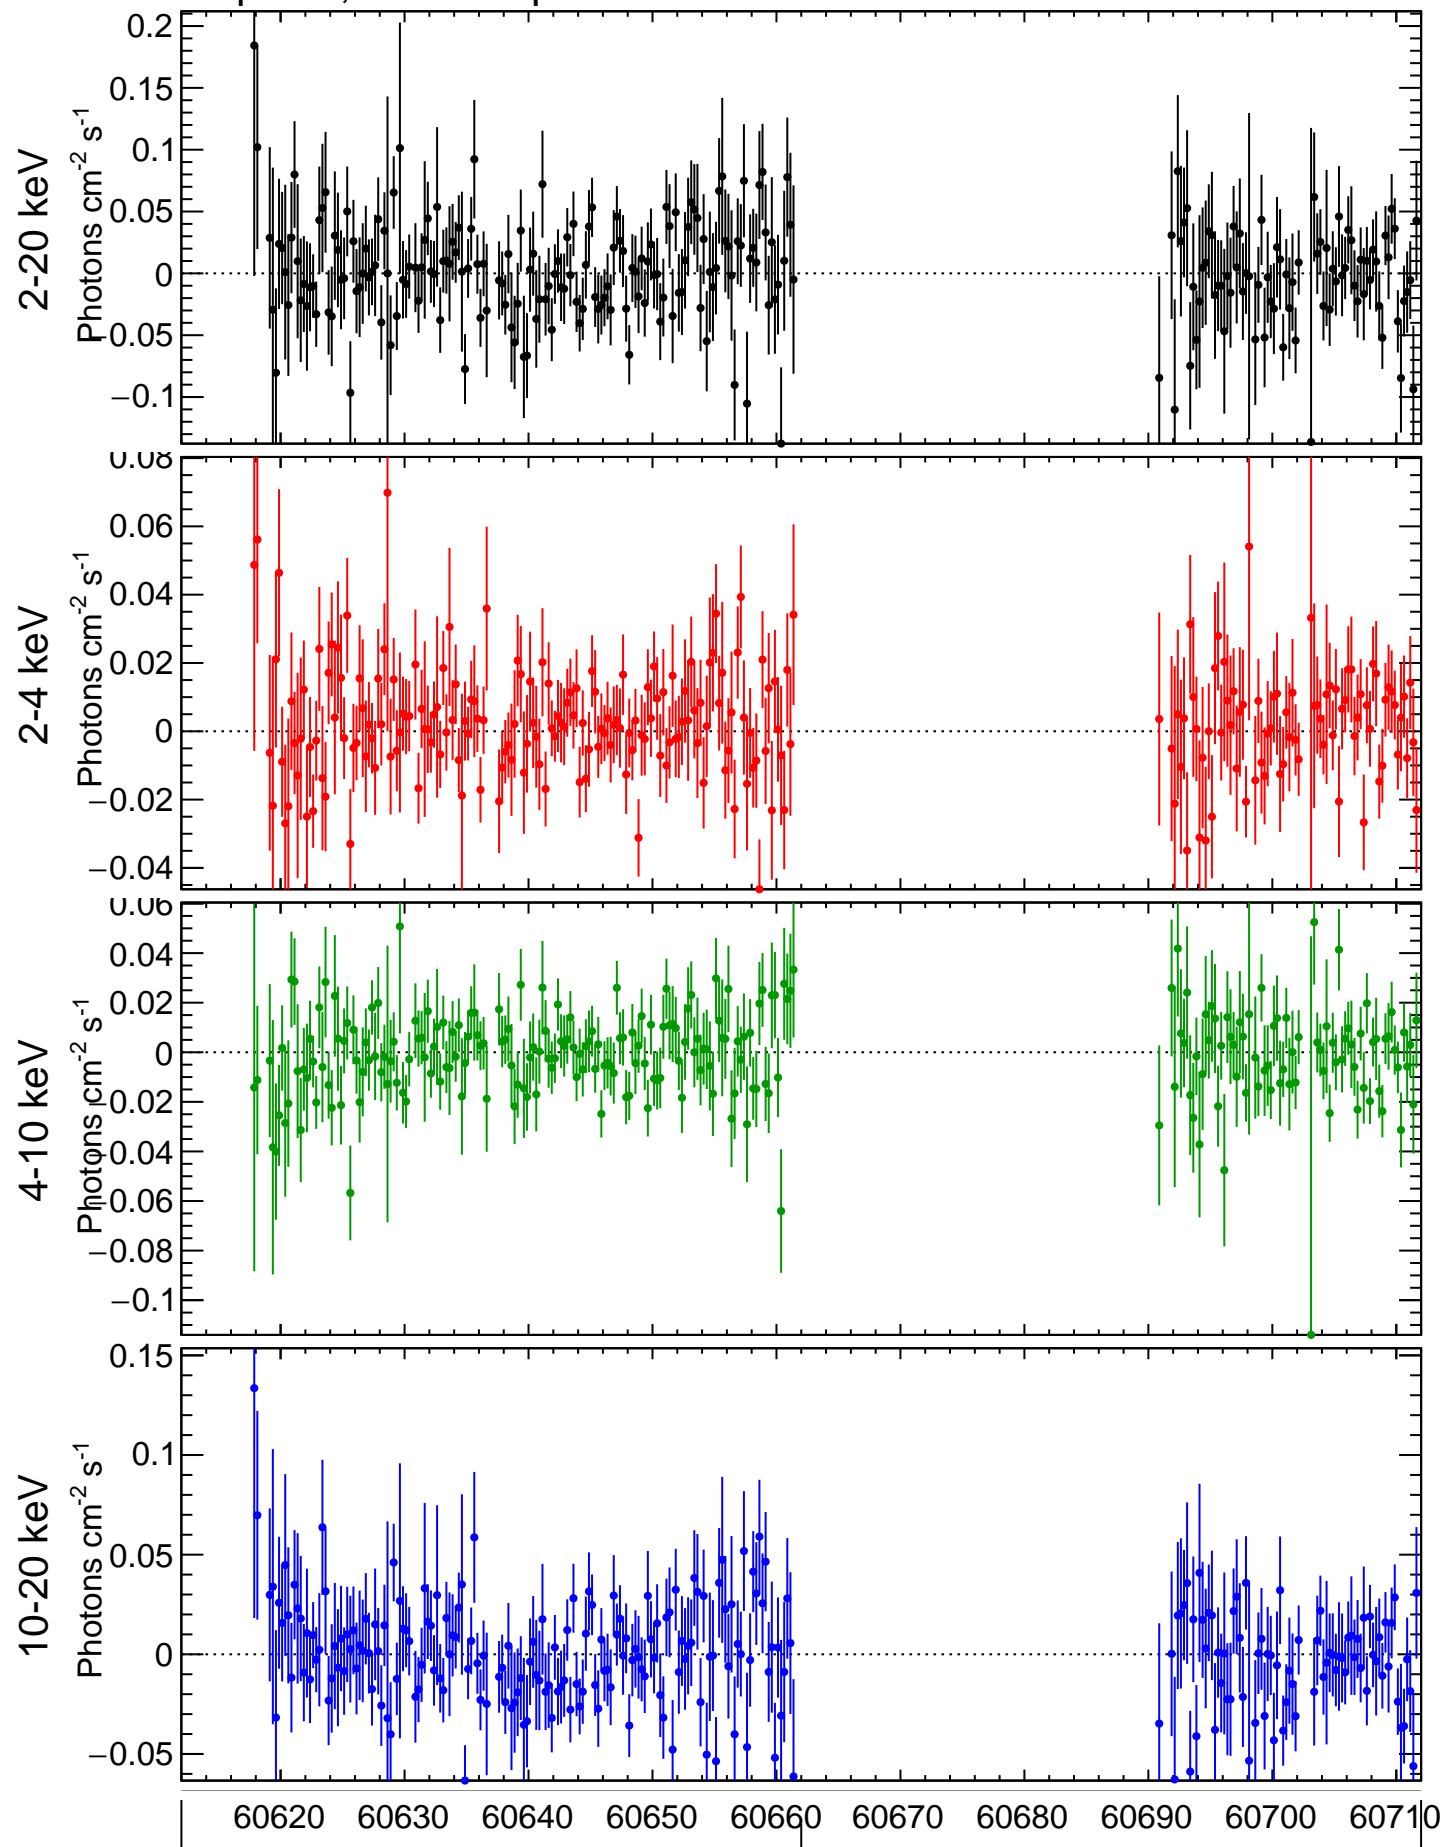

Cep X-4, V490 Cep

binsize=6.0h

2024-10-29

2025-02-06