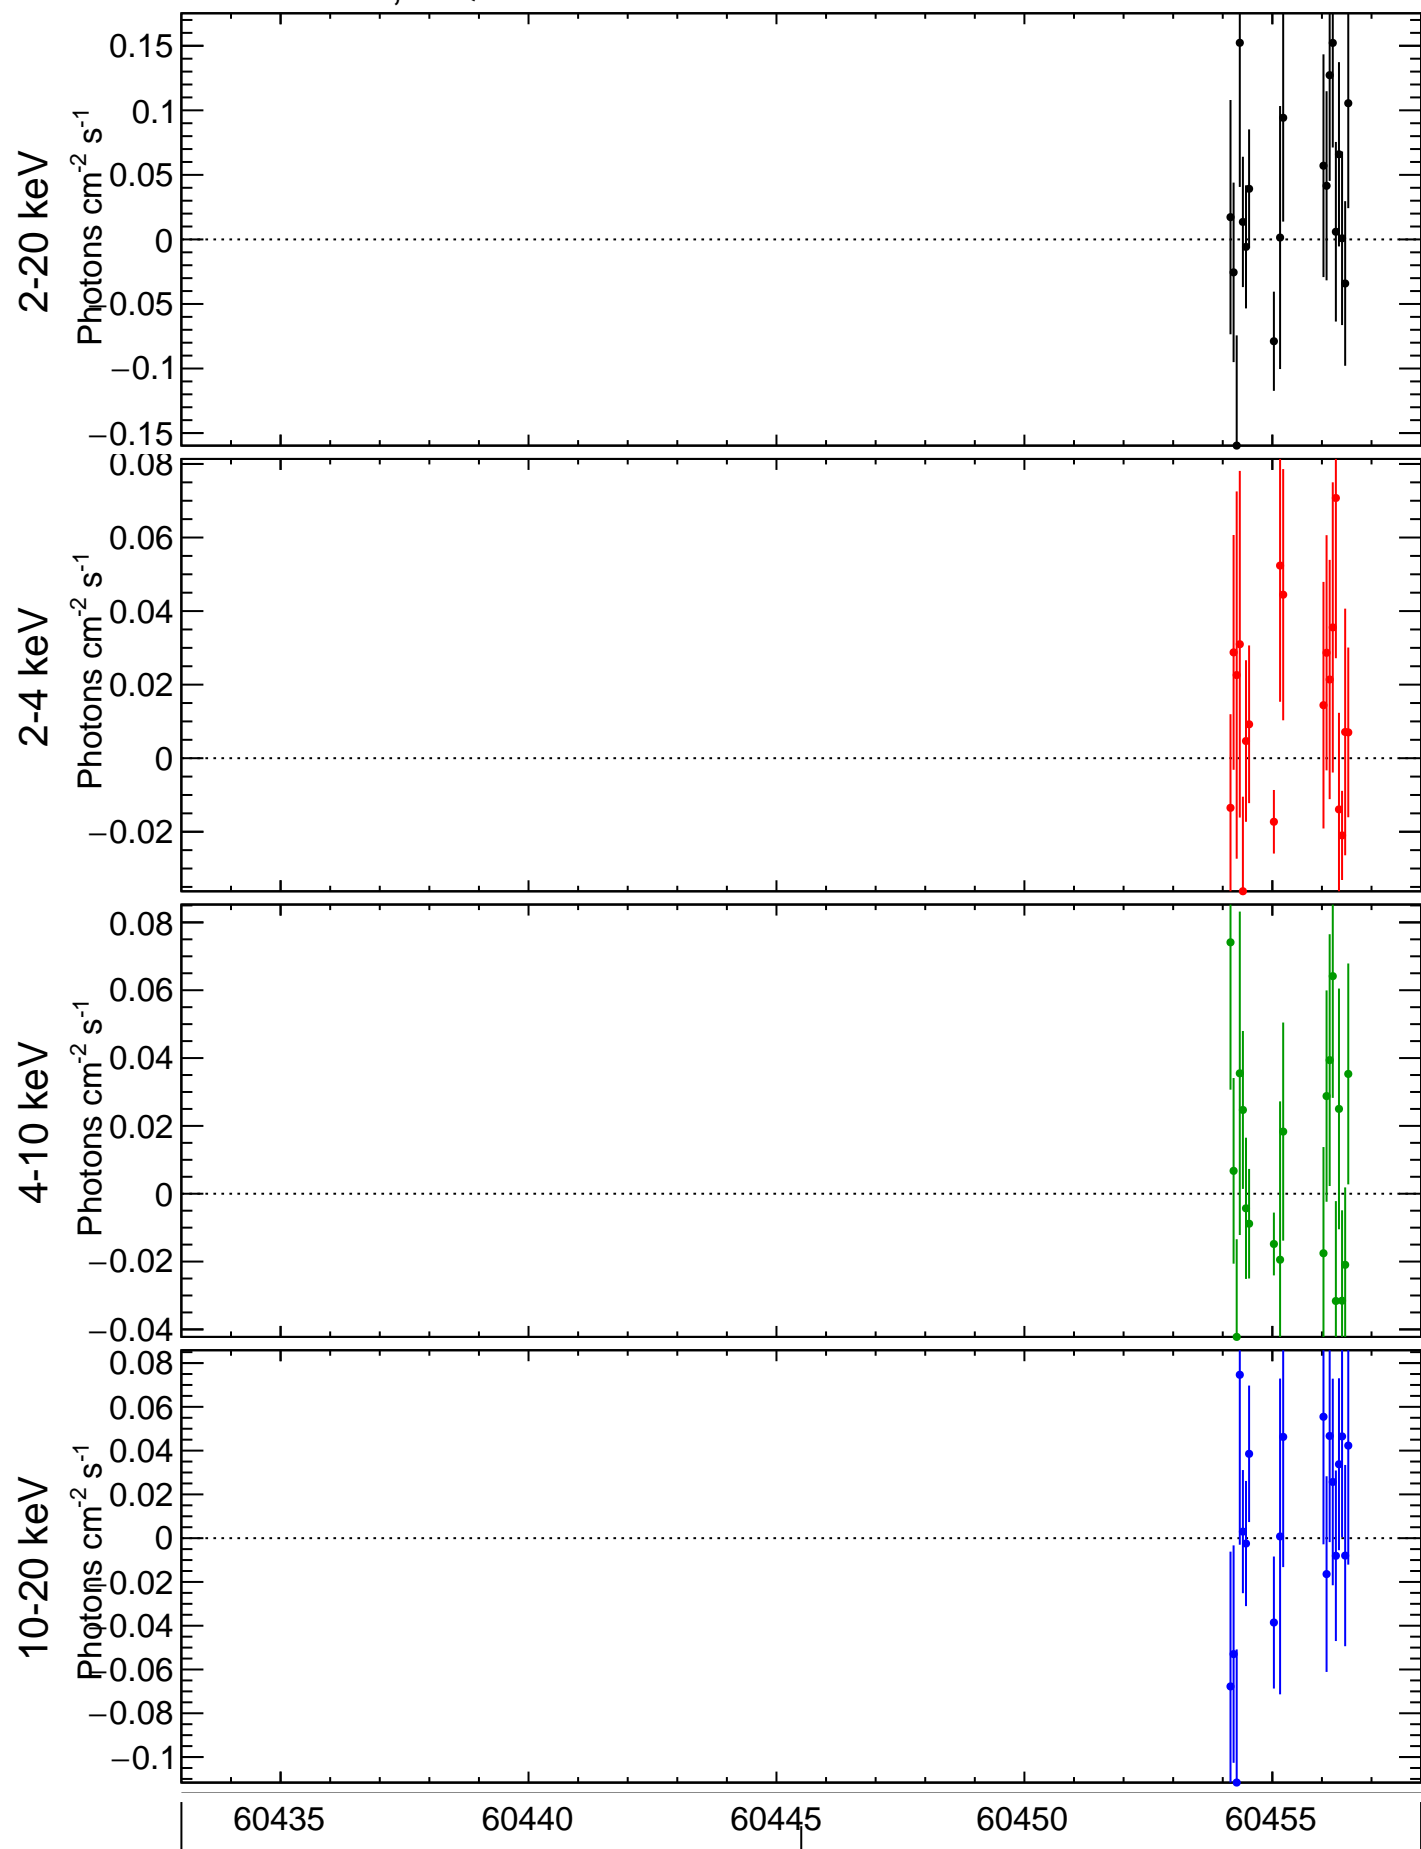

V 0332+53, BQ Cam

binsize=1.5h

2024-05-03

2024-05-28