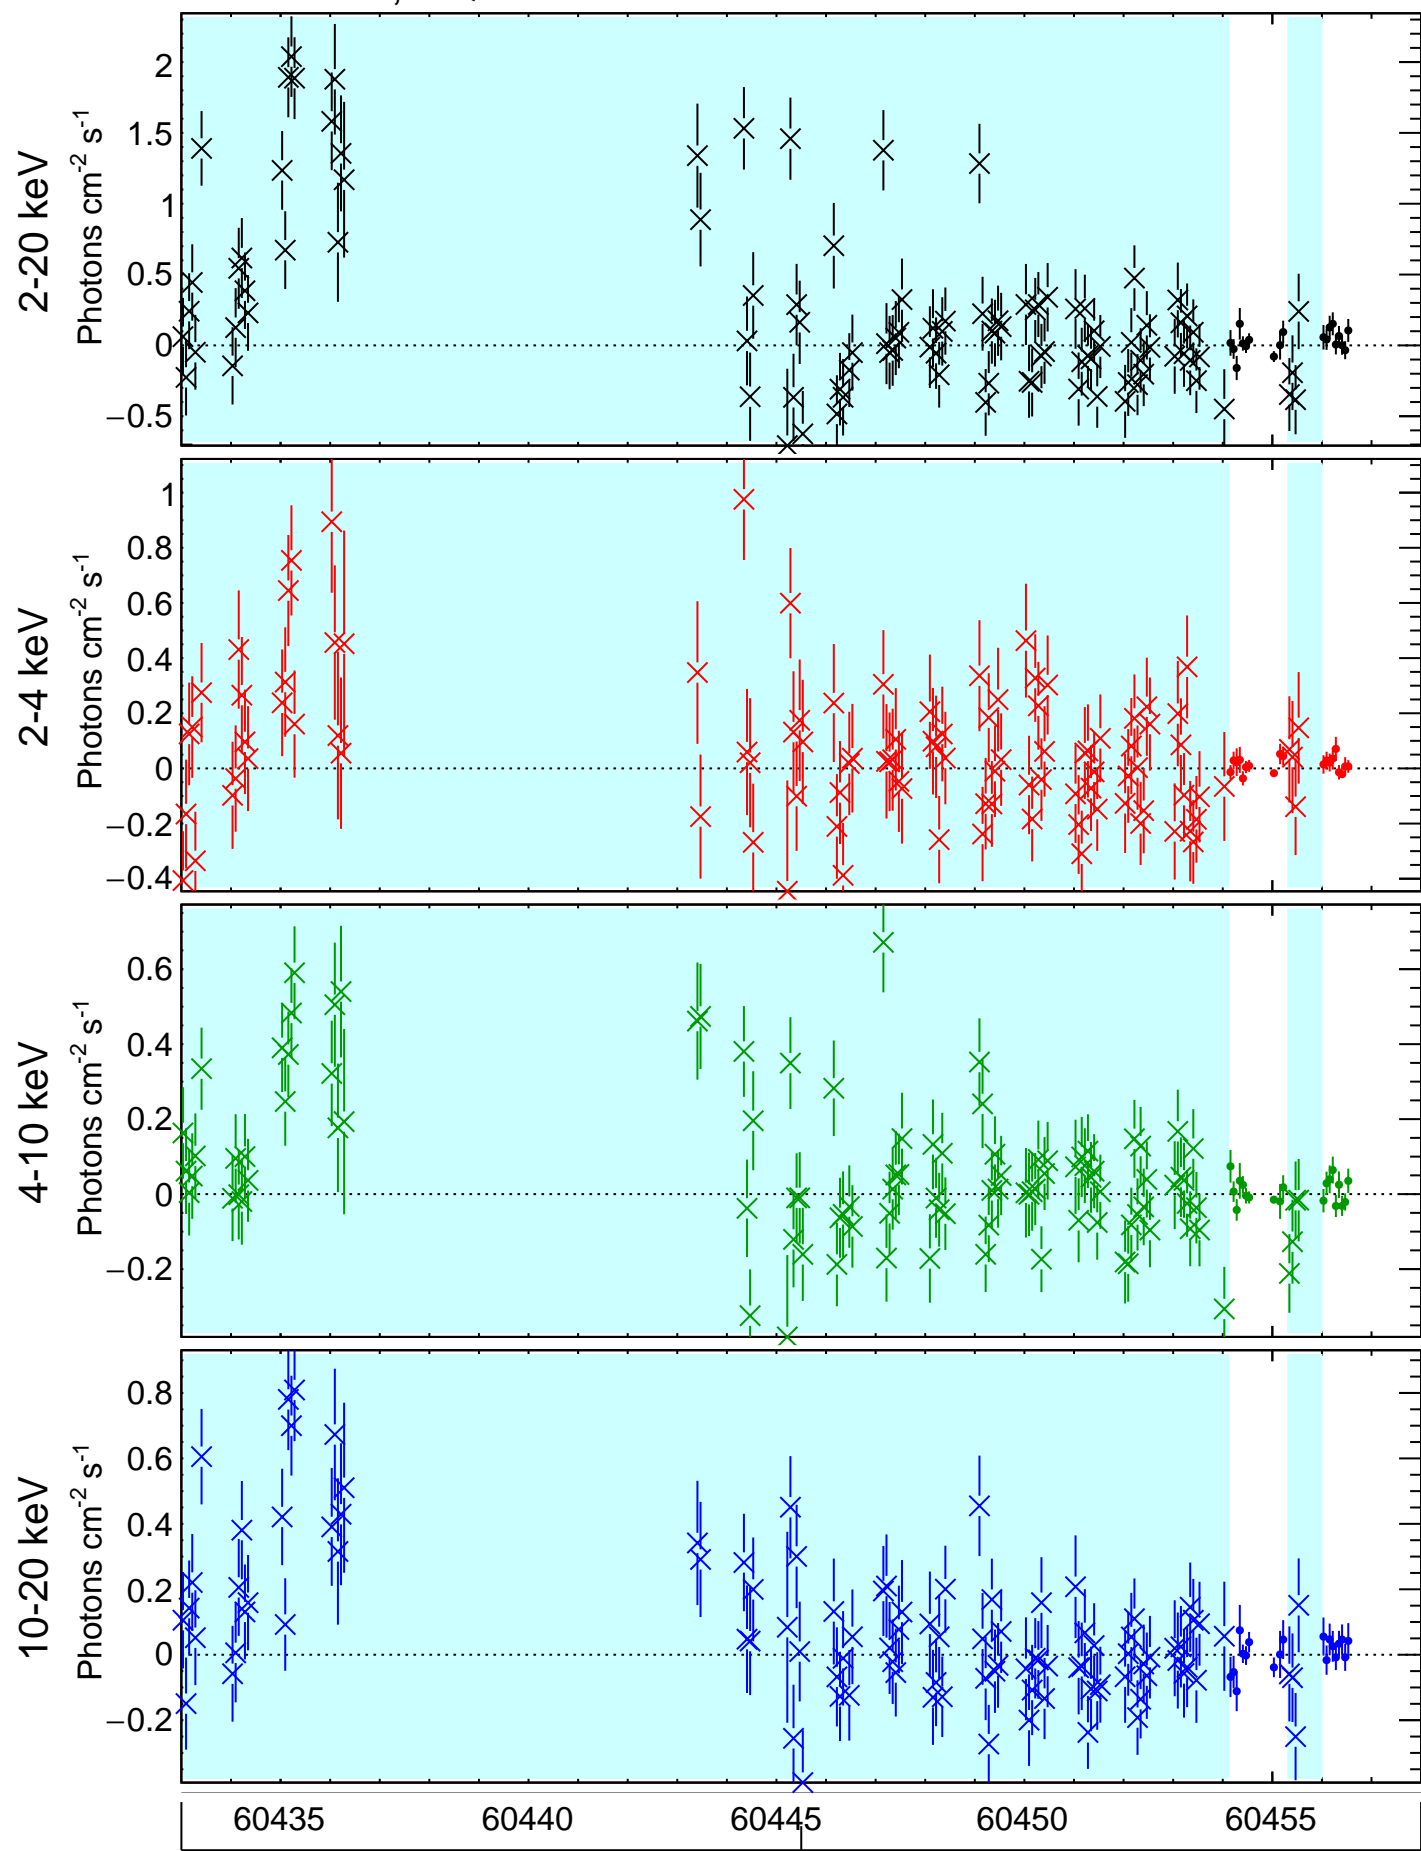

V 0332+53, BQ Cam

binsize=1.5h

2024-05-03

2024-05-28