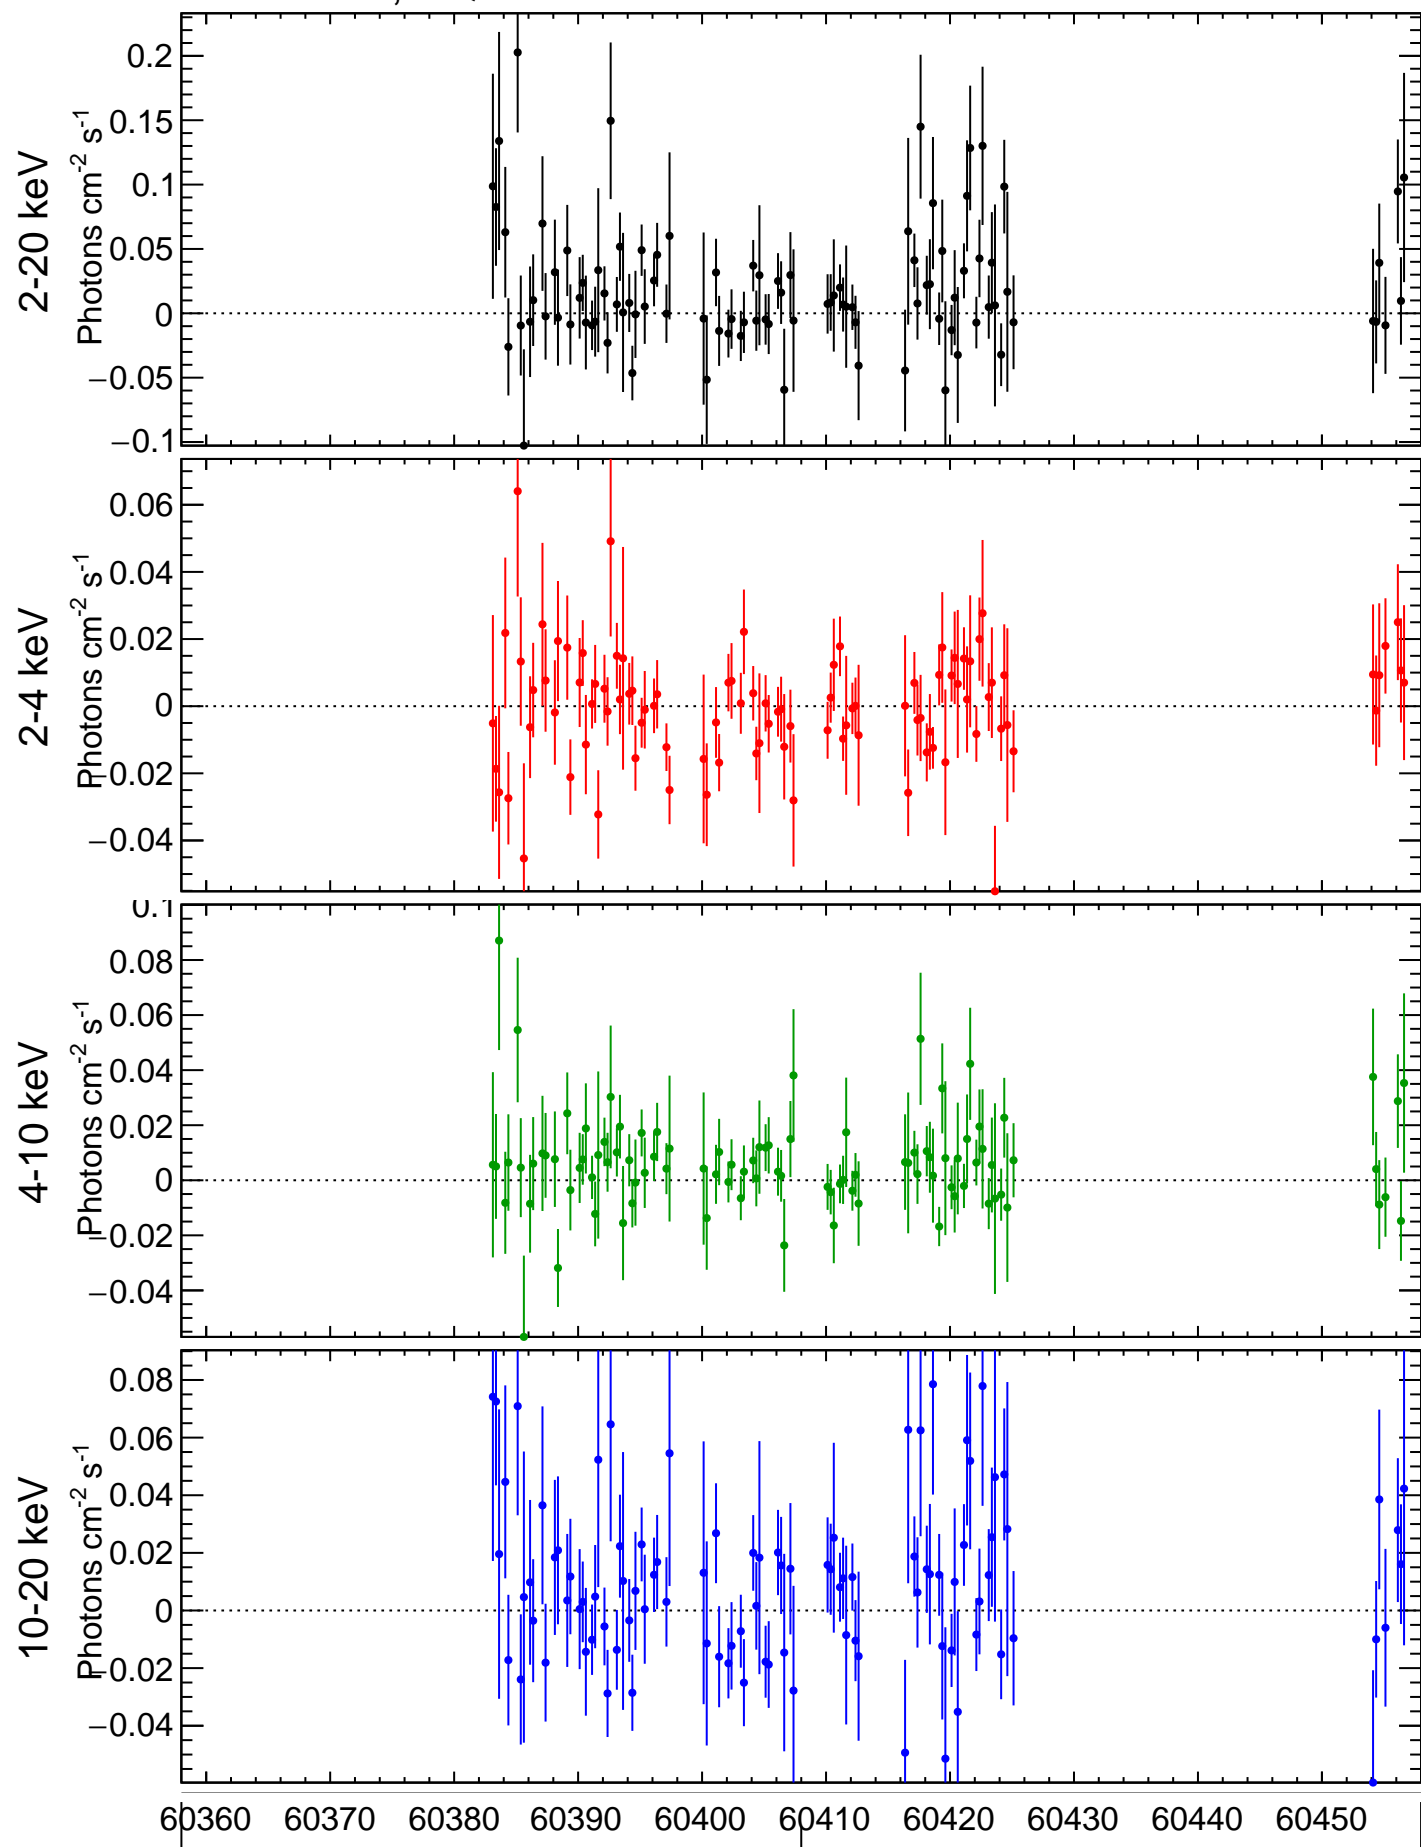

V 0332+53, BQ Cam

binsize=6.0h

2024-02-18

2024-05-28