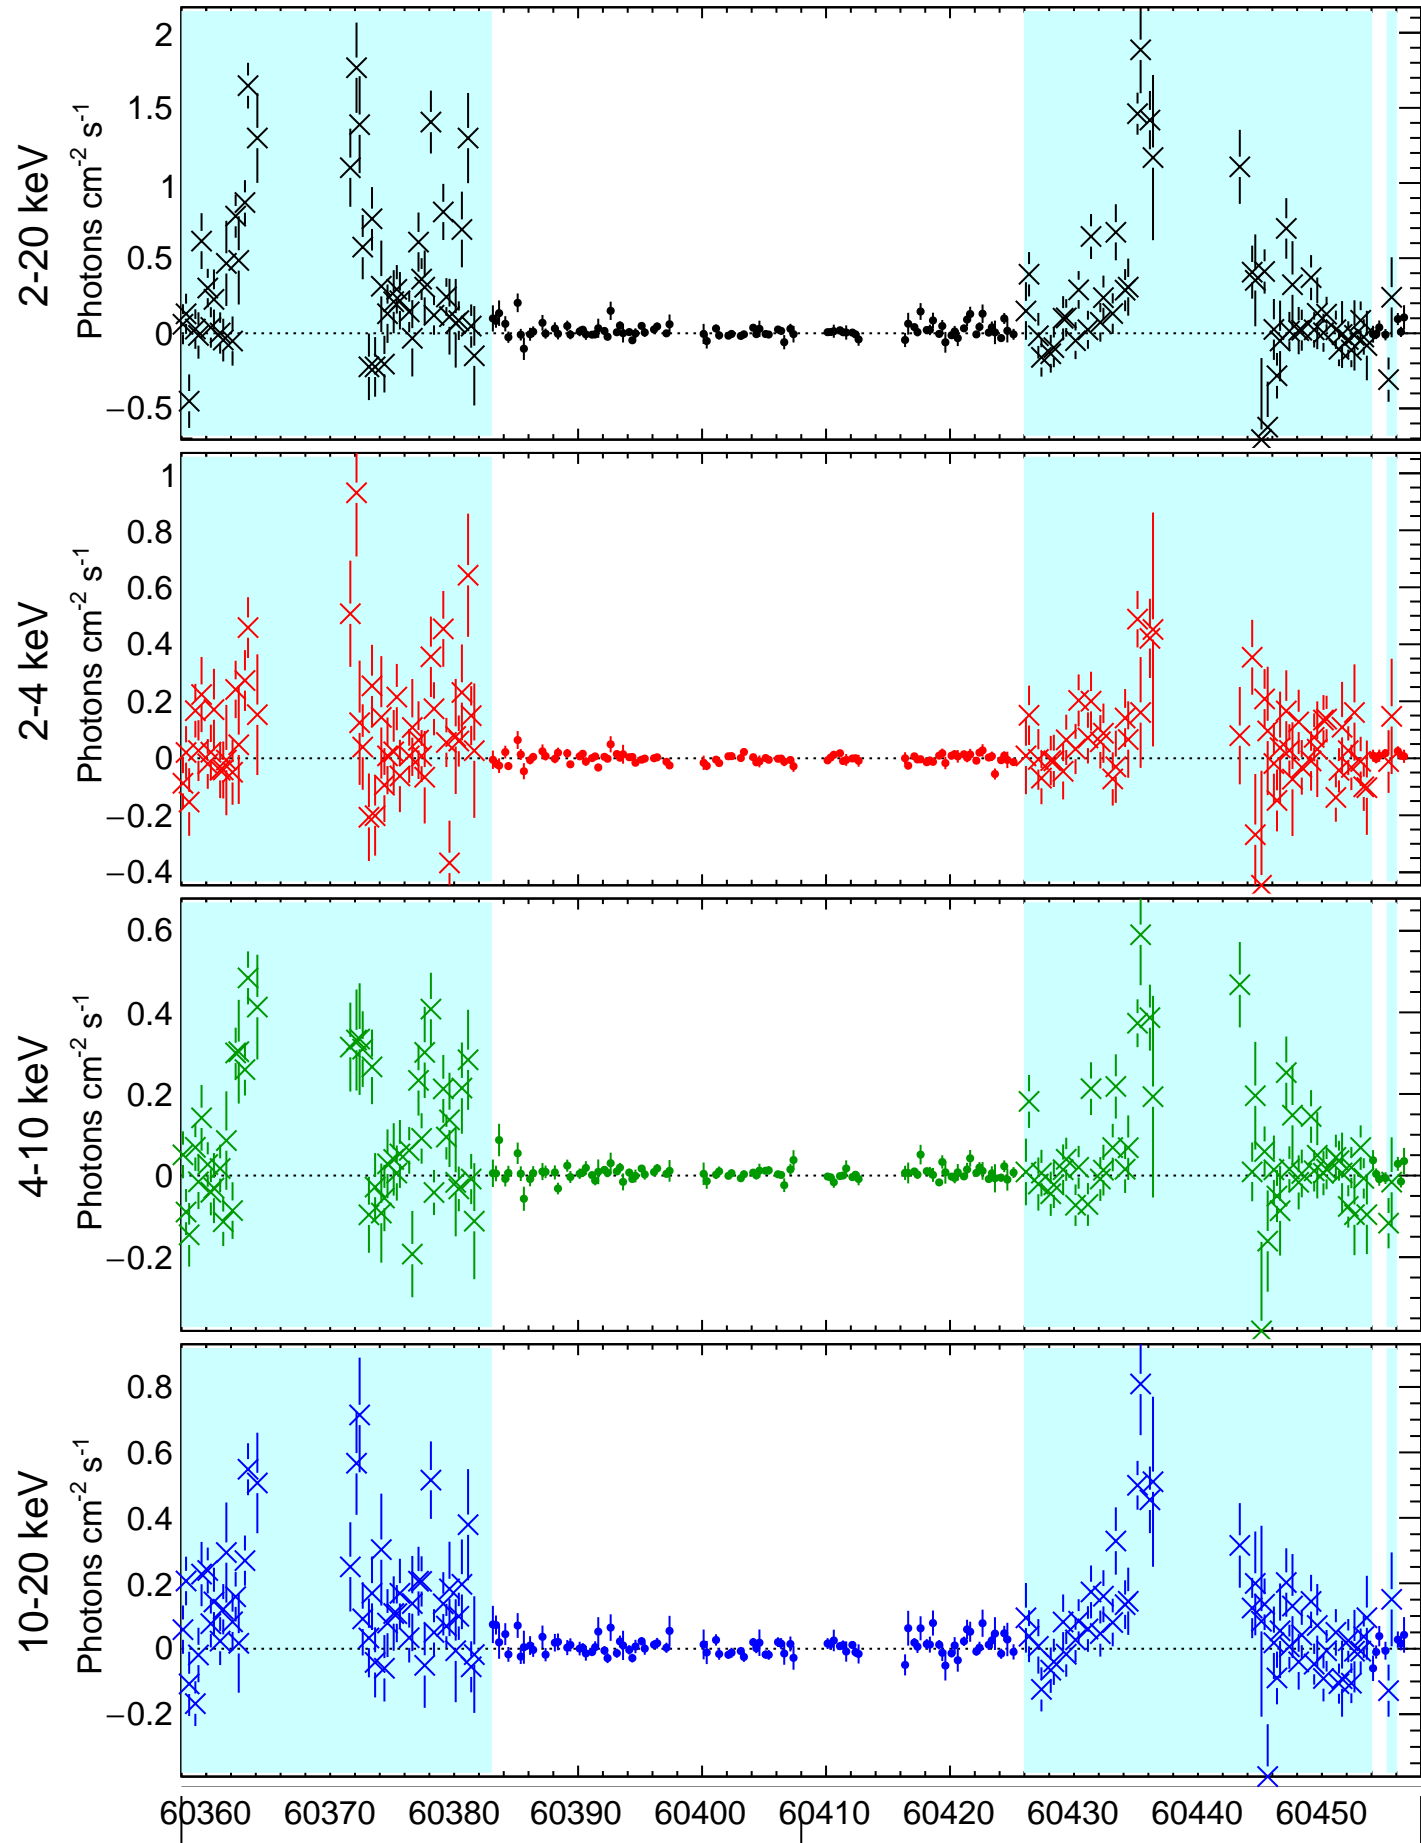

V 0332+53, BQ Cam

binsize=6.0h

2024-02-18

2024-05-28