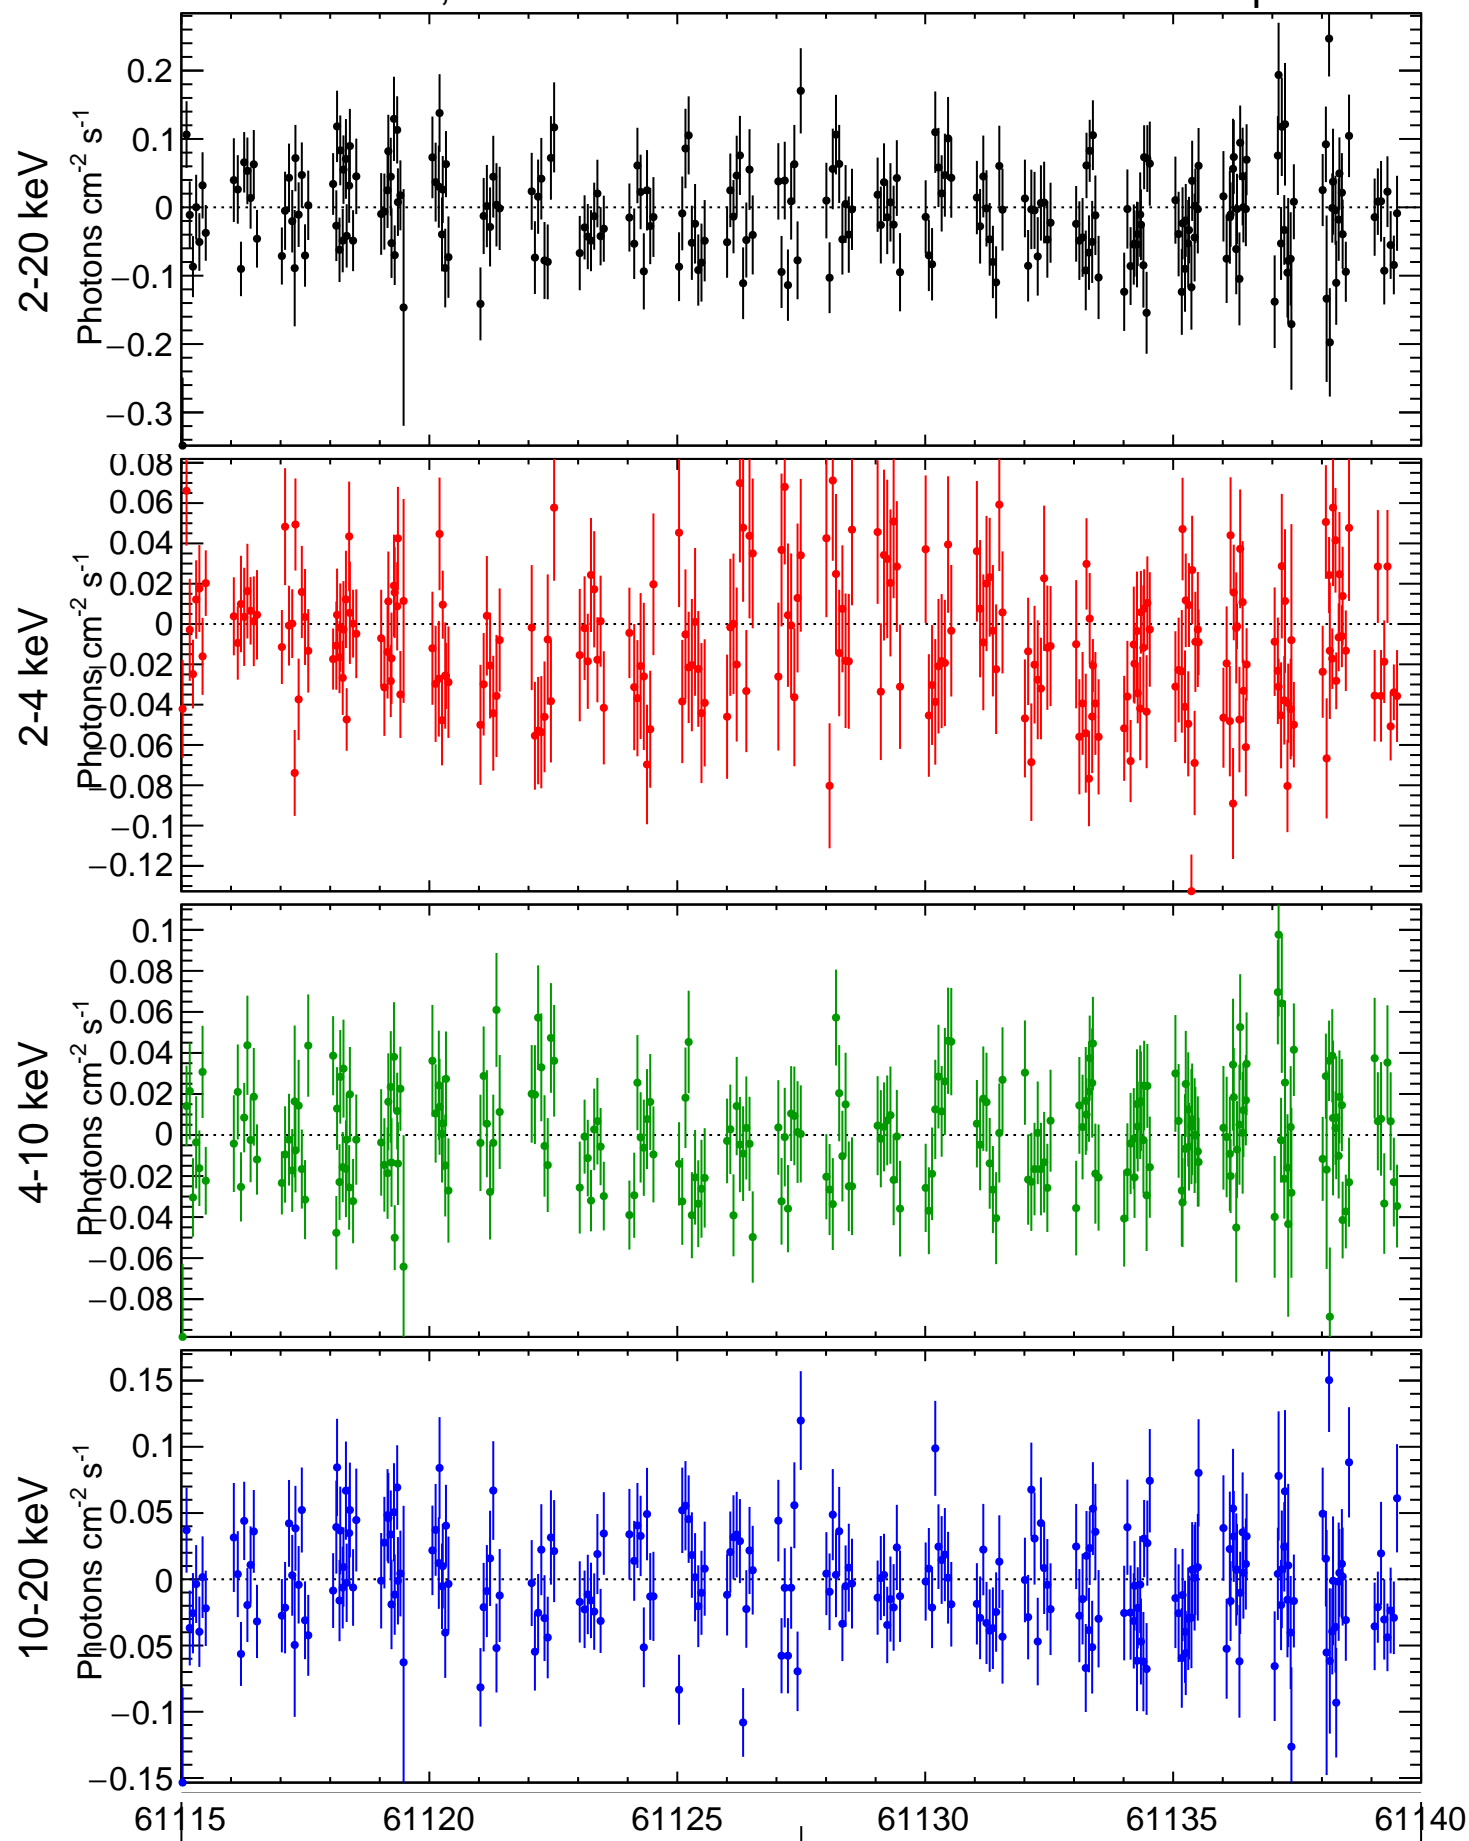

1A 0535+262, V725 Tau

Data per scan

2026-03-16

2026-04-10