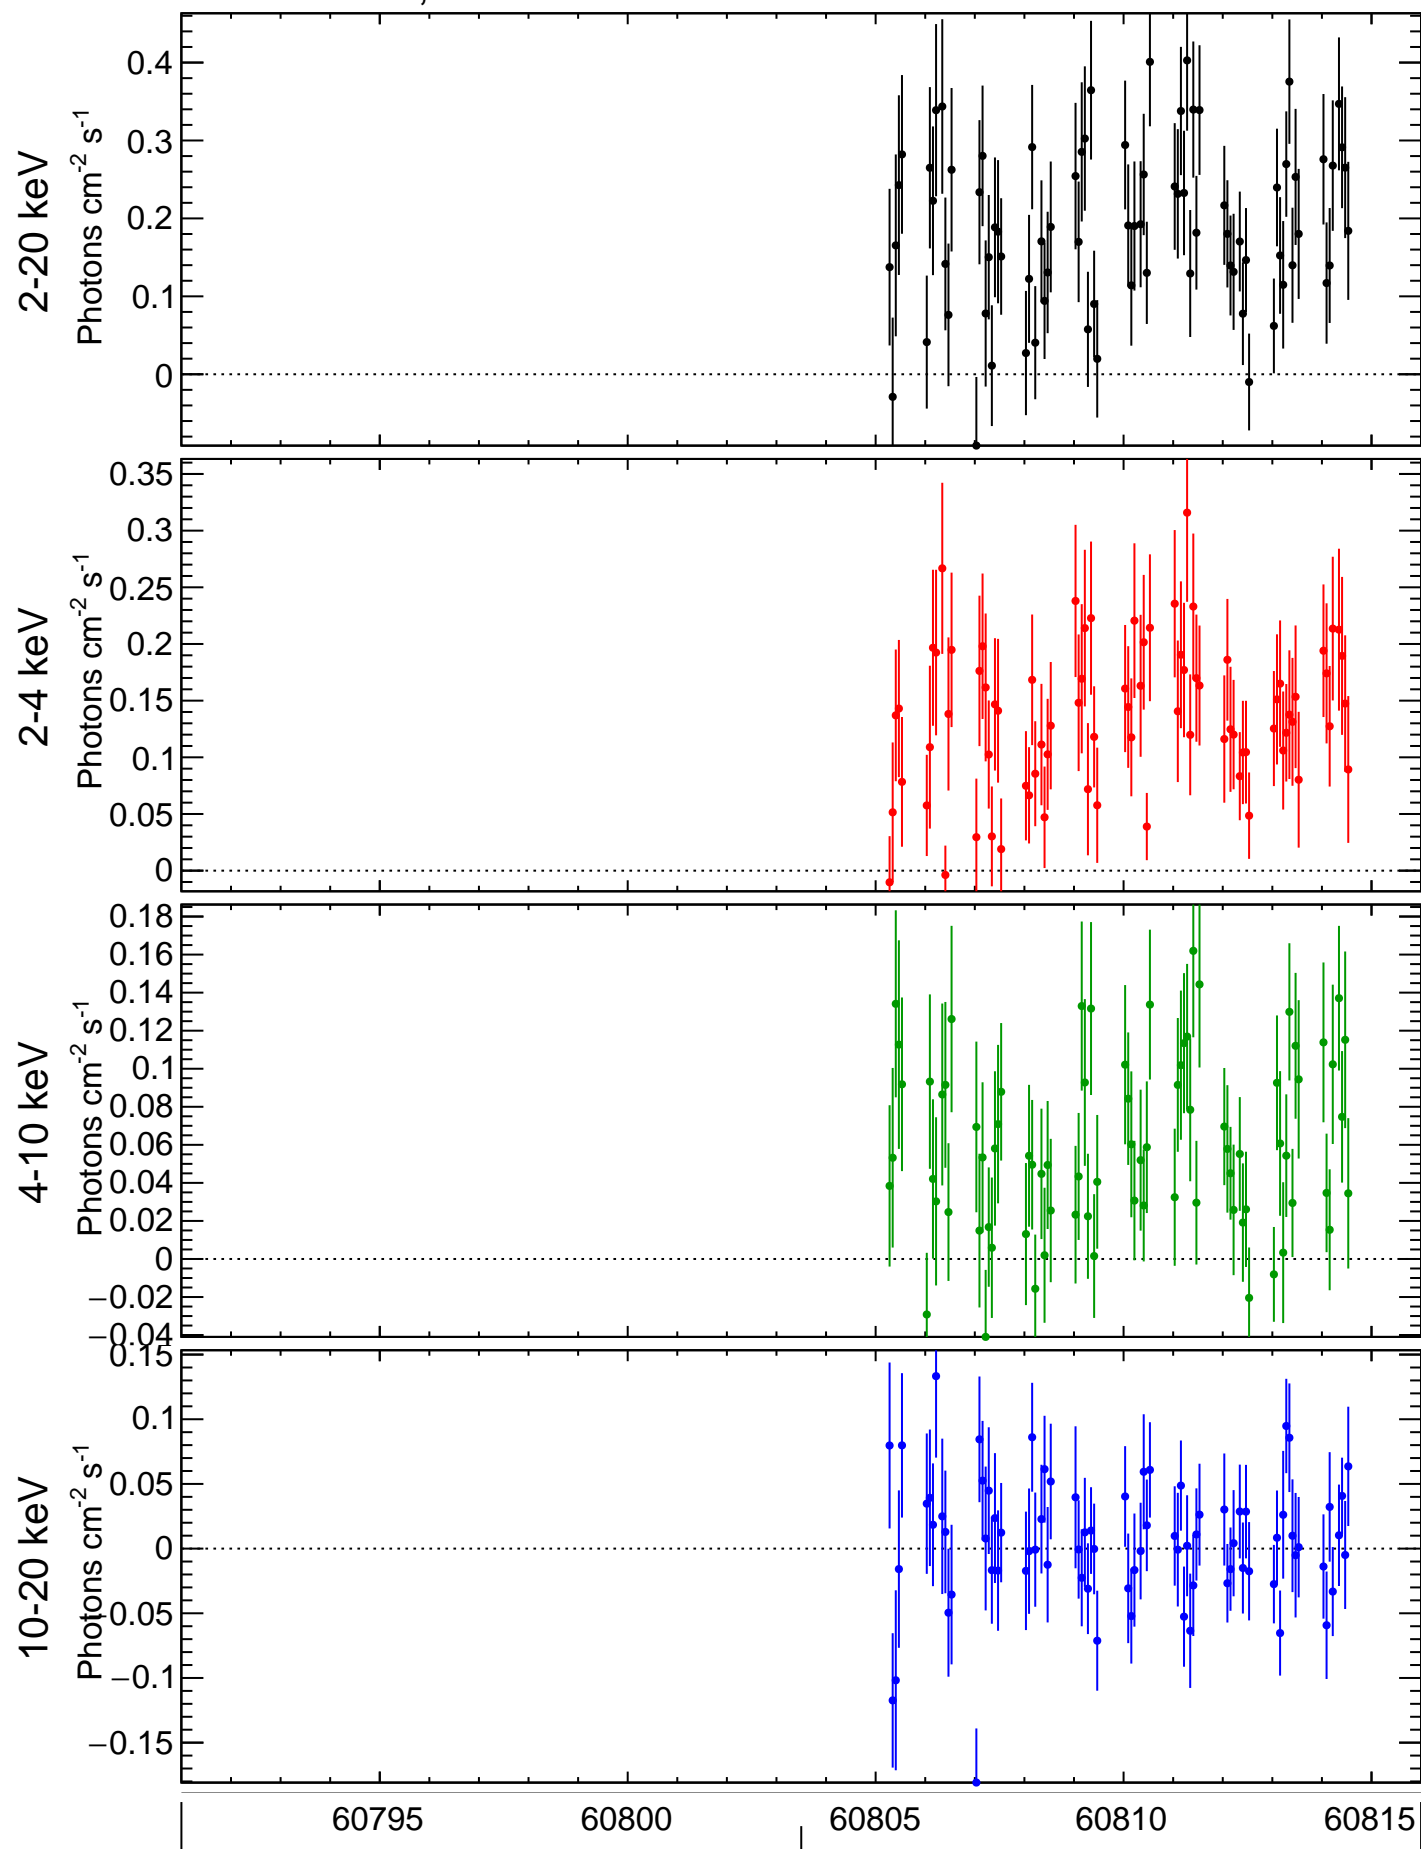

H 0614+091, V1055 Ori

binsize=1.5h

2025-04-26

2025-05-21