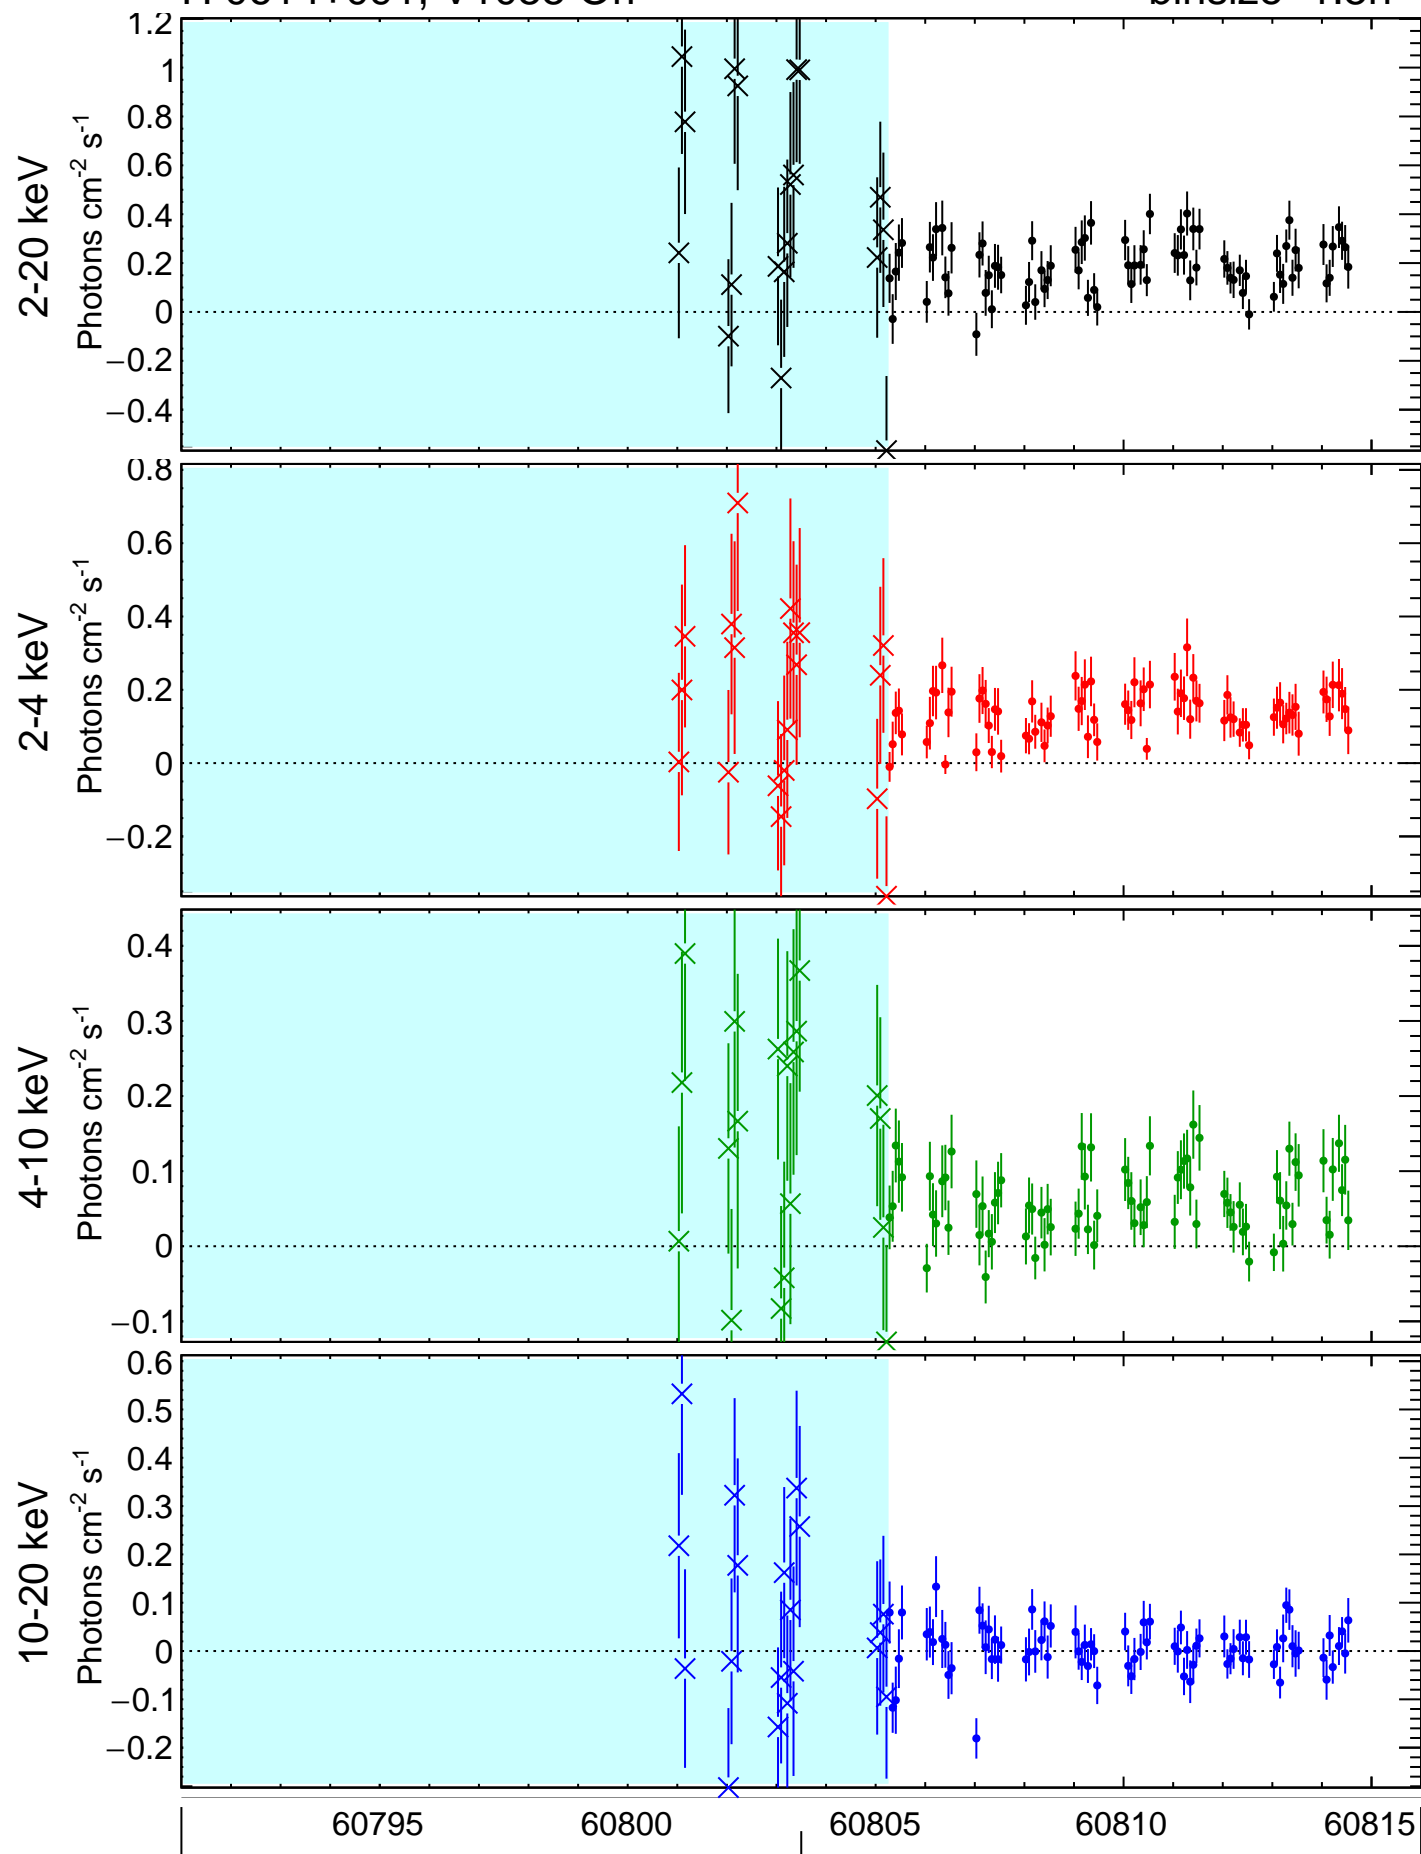

H 0614+091, V1055 Ori

binsize=1.5h

2025-04-26

2025-05-21