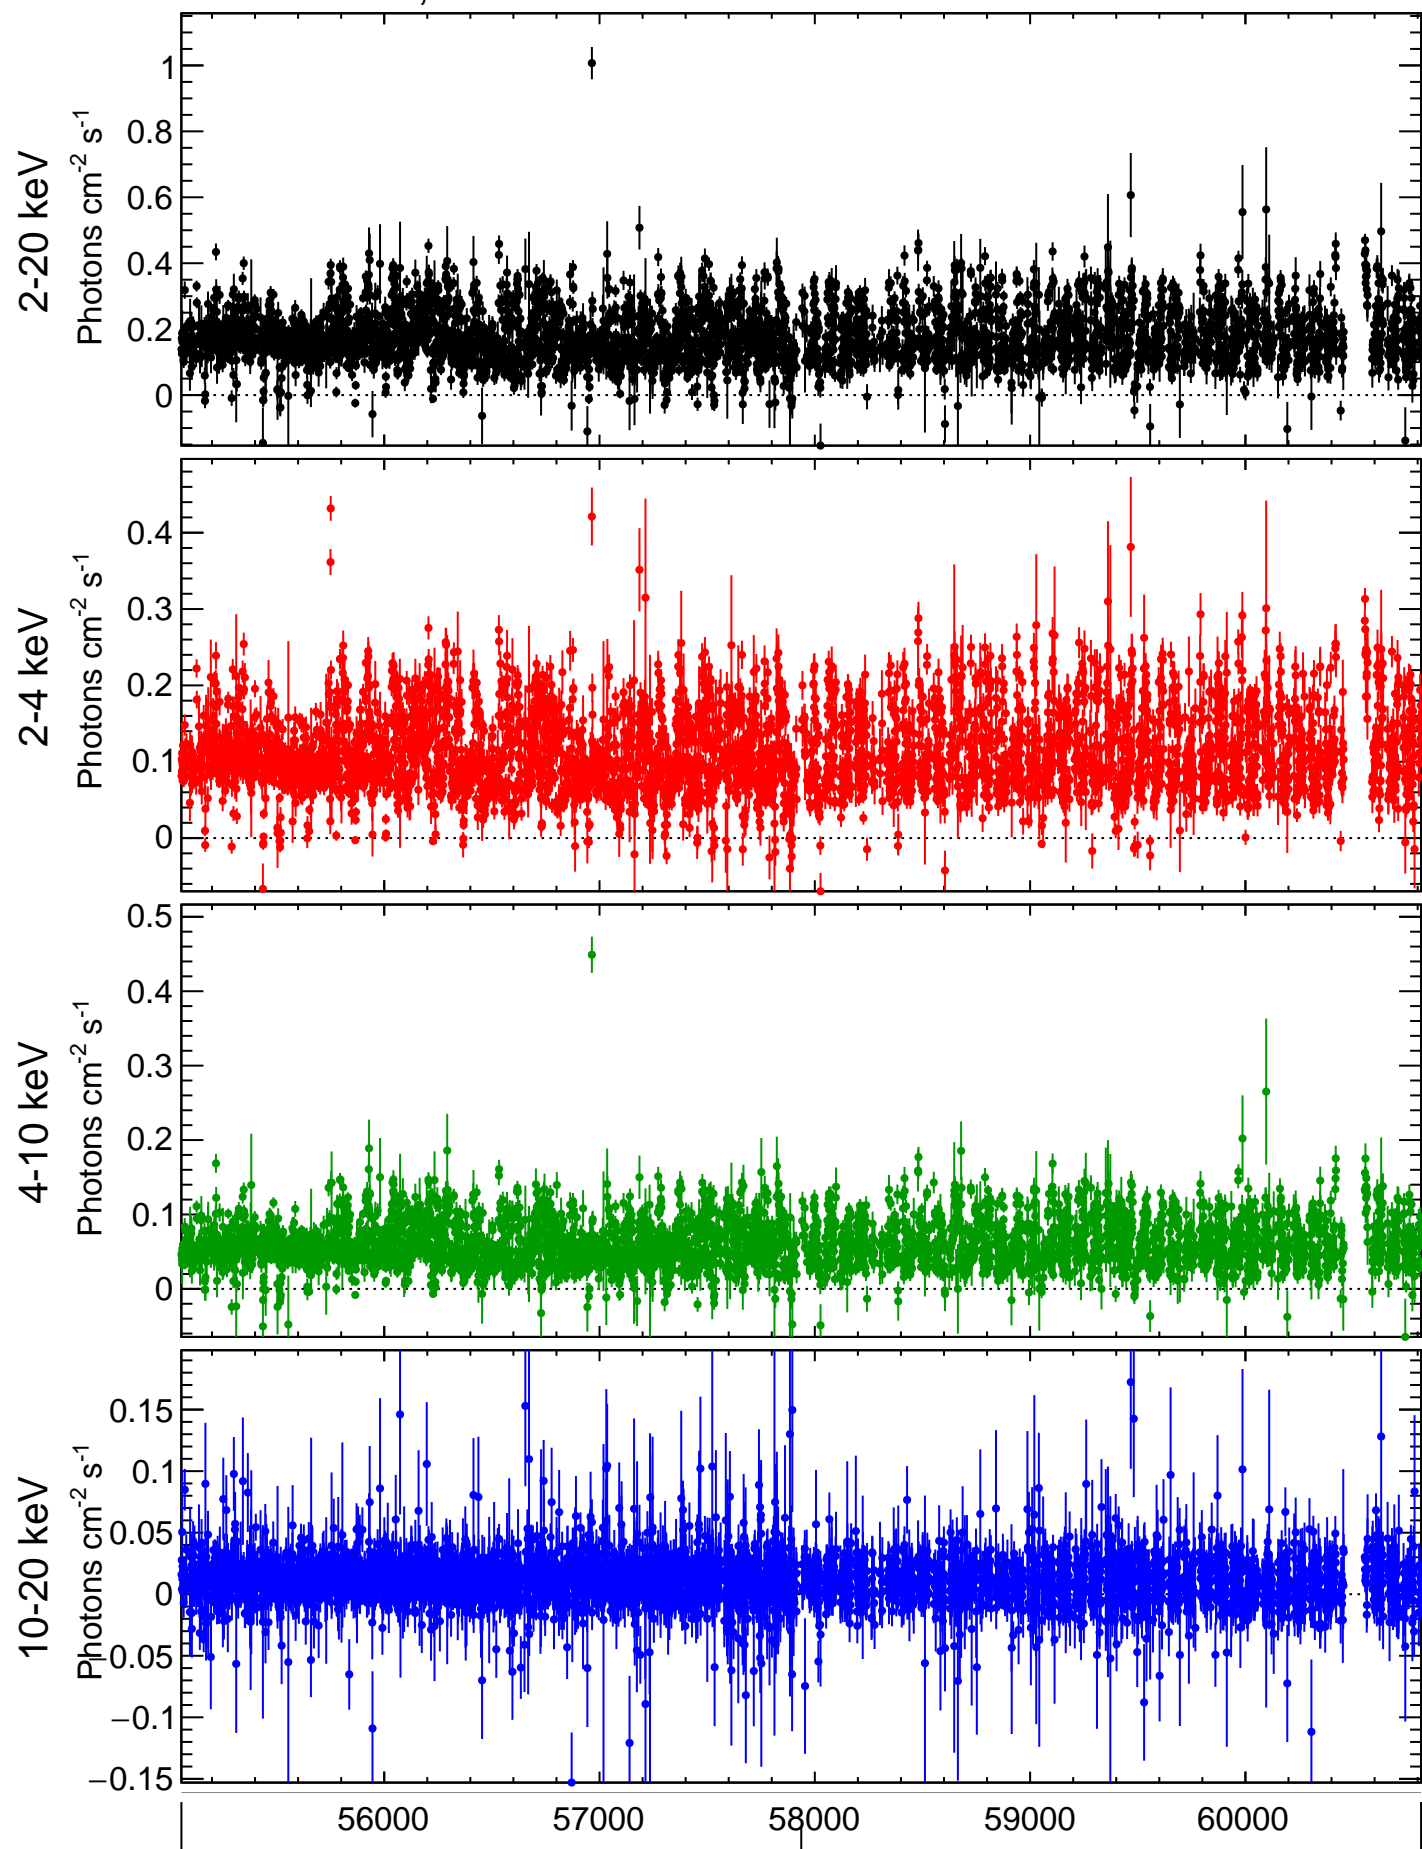

H 0614+091, V1055 Ori

binsize=24.0h

2009-08-15

2025-05-21