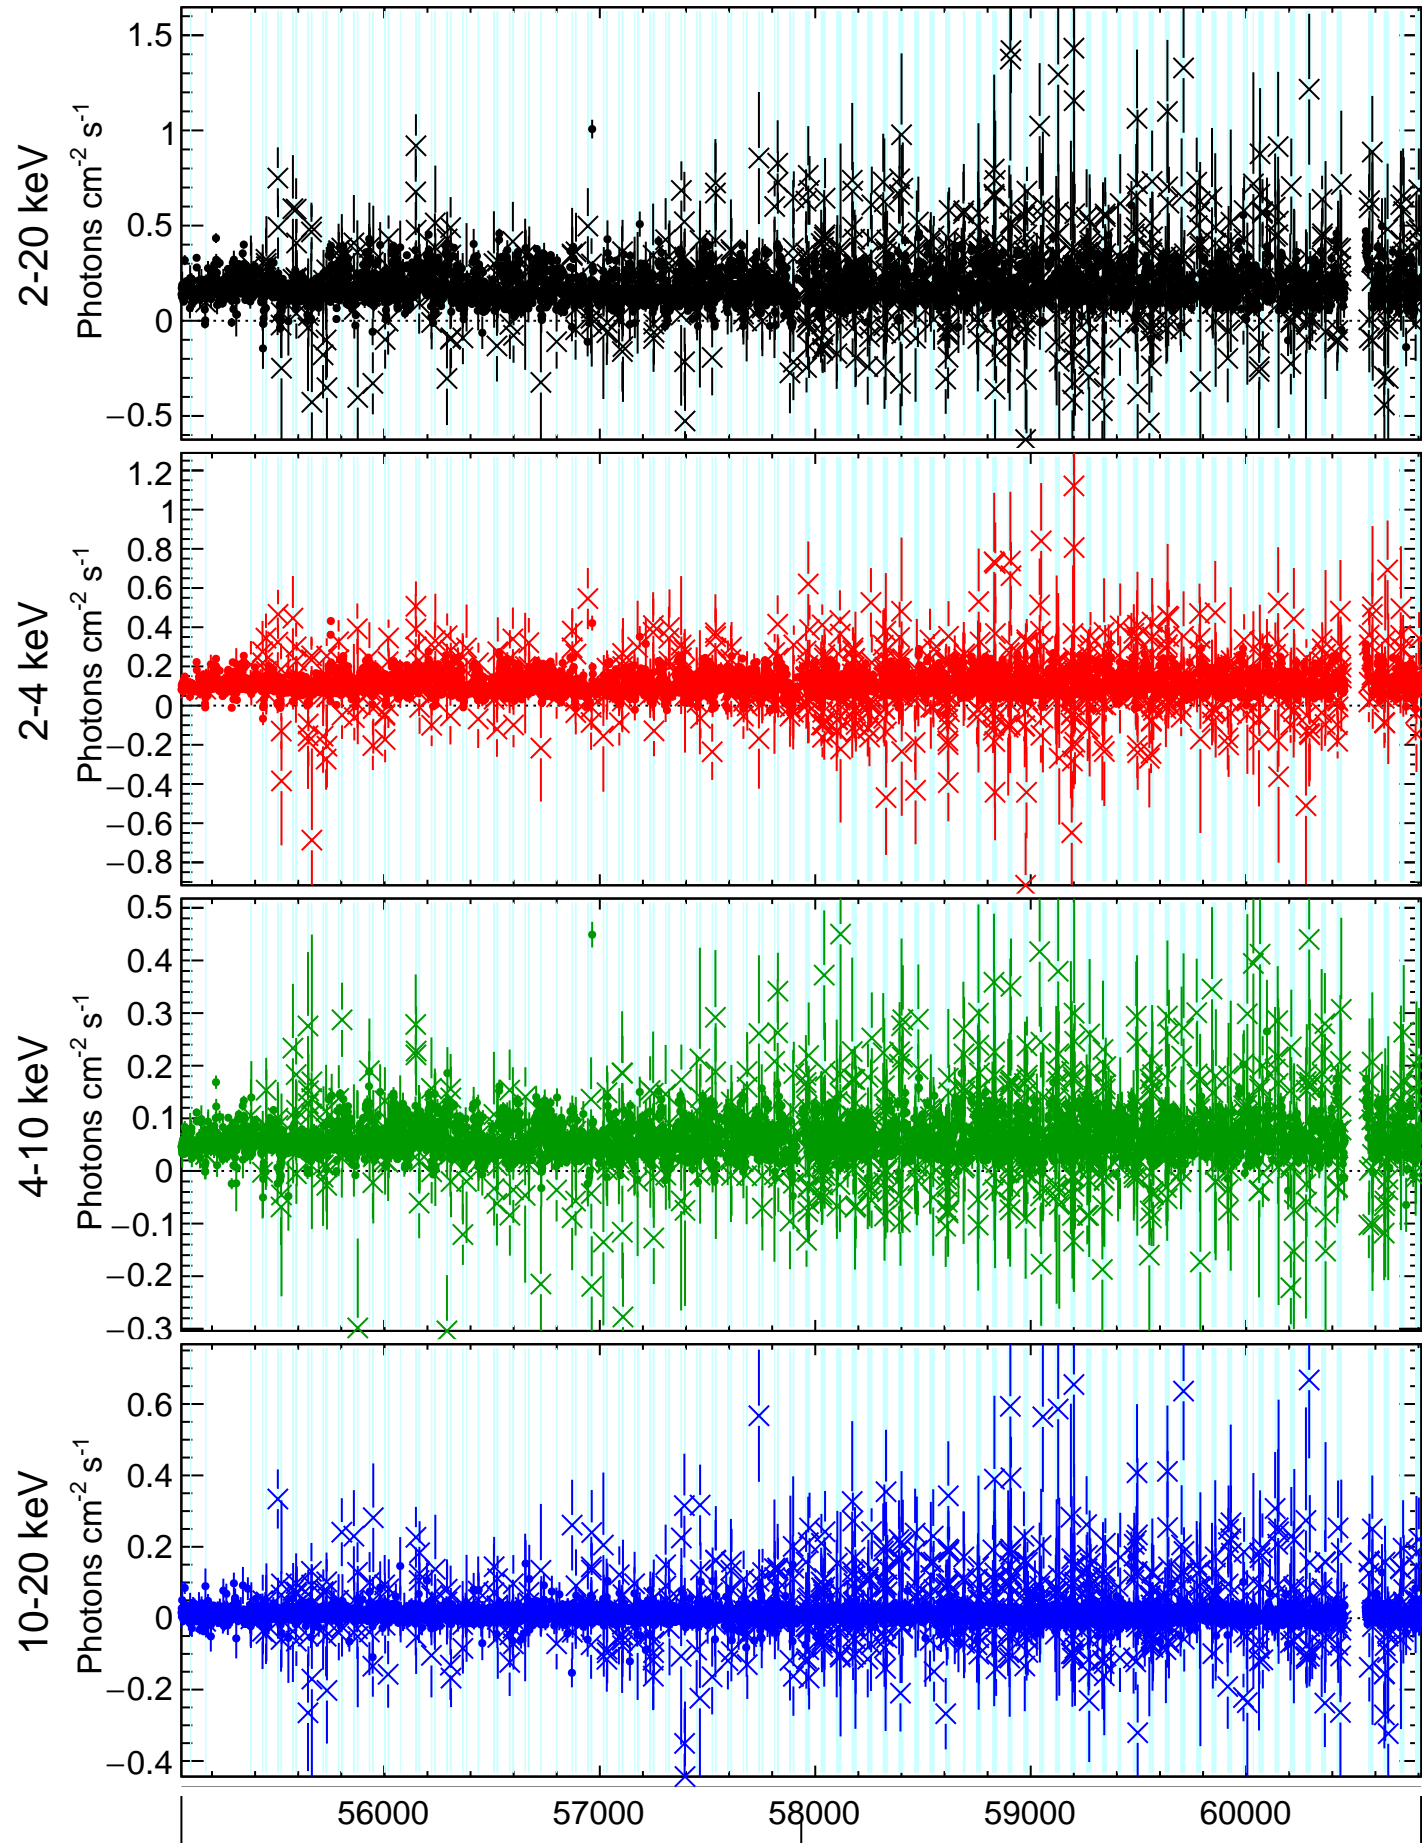

H 0614+091, V1055 Ori

binsize=24.0h

2009-08-15

2025-05-17