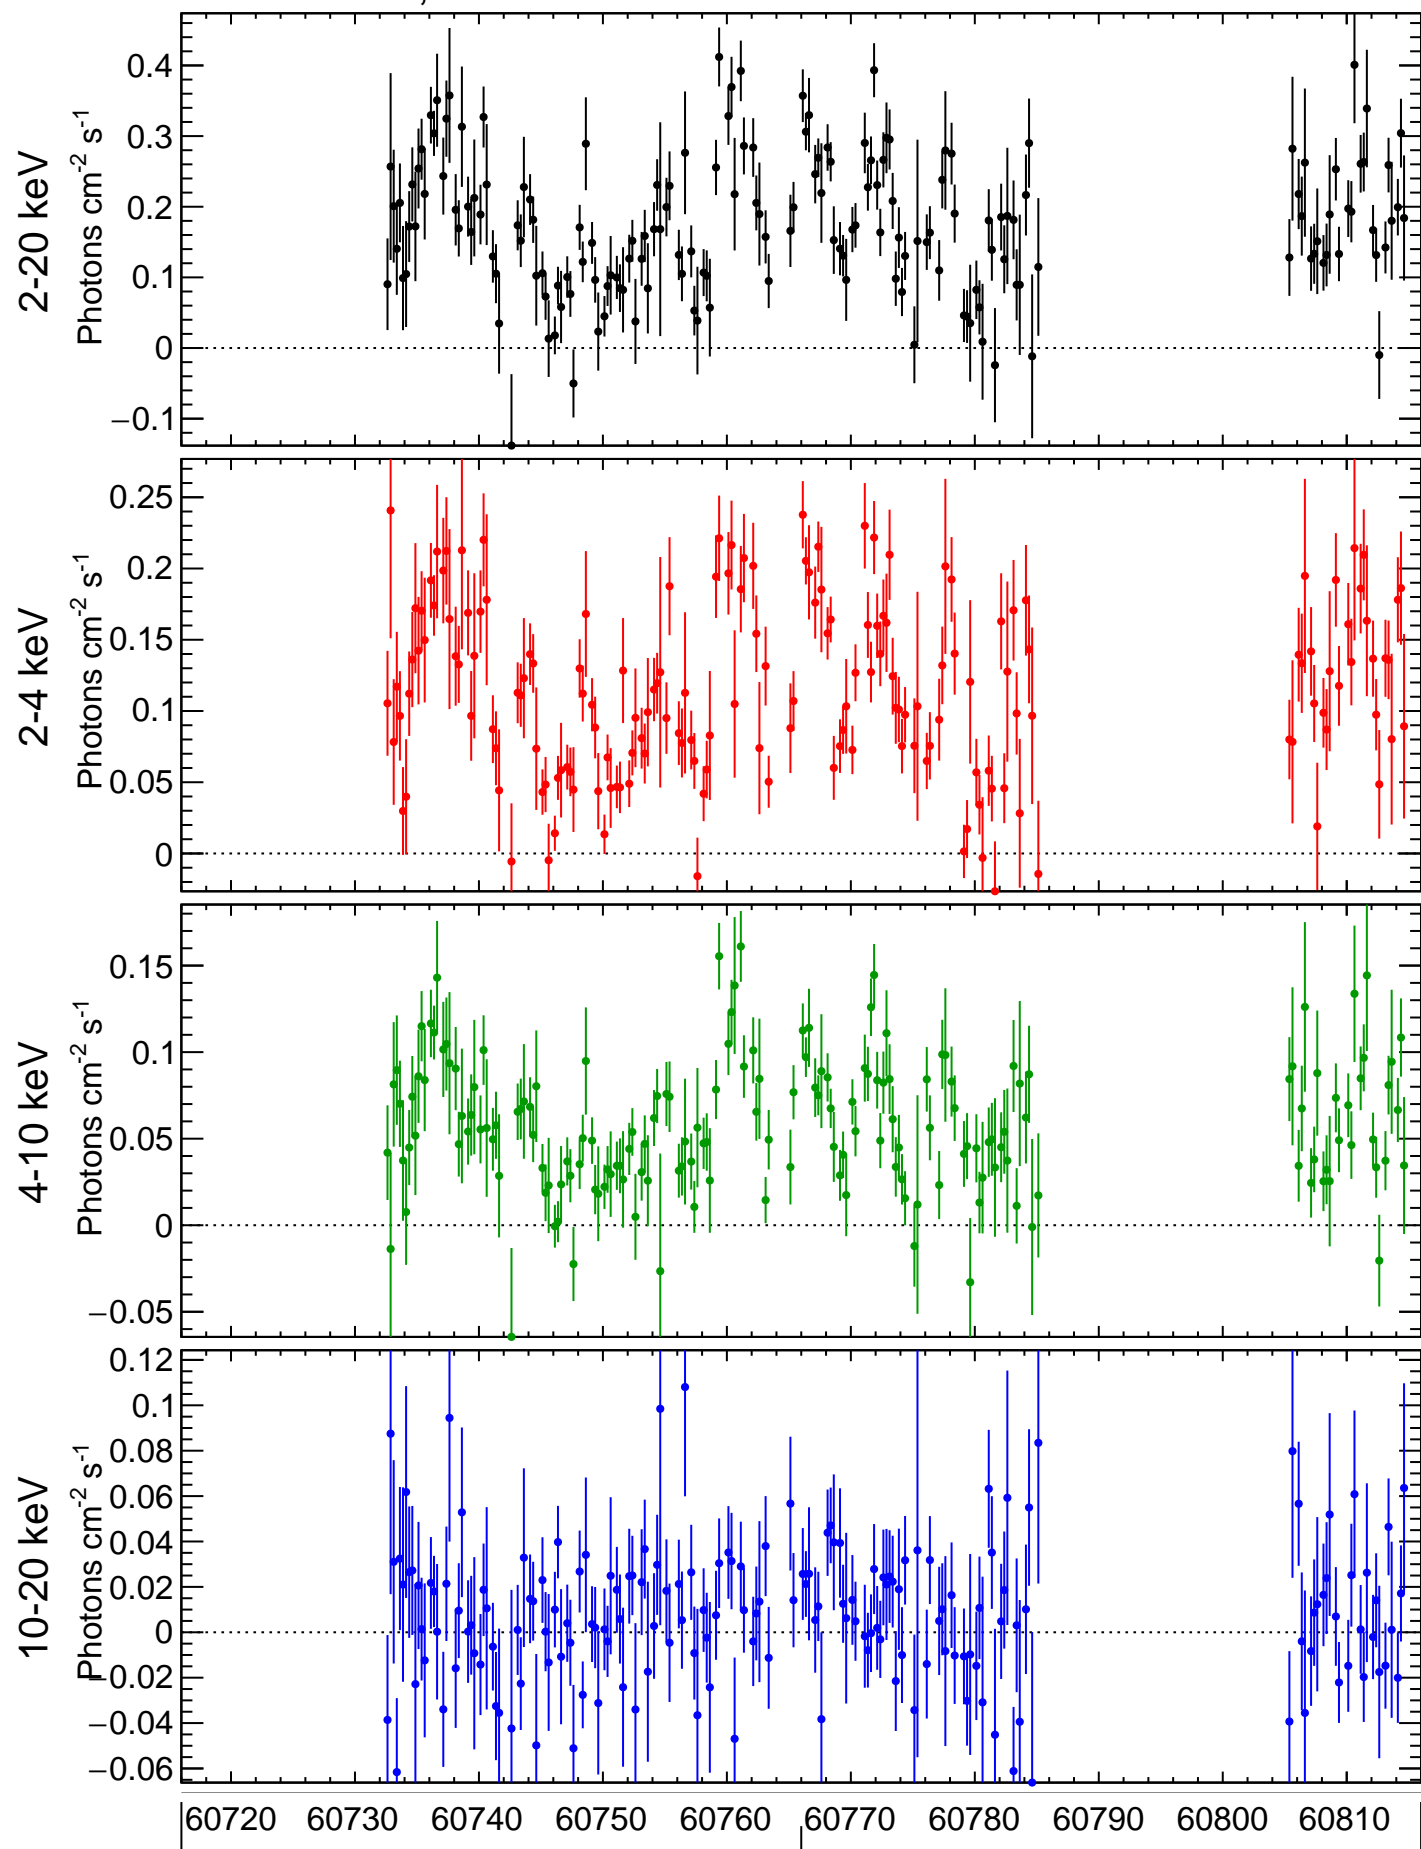

H 0614+091, V1055 Ori

binsize=6.0h

2025-02-10

2025-05-21