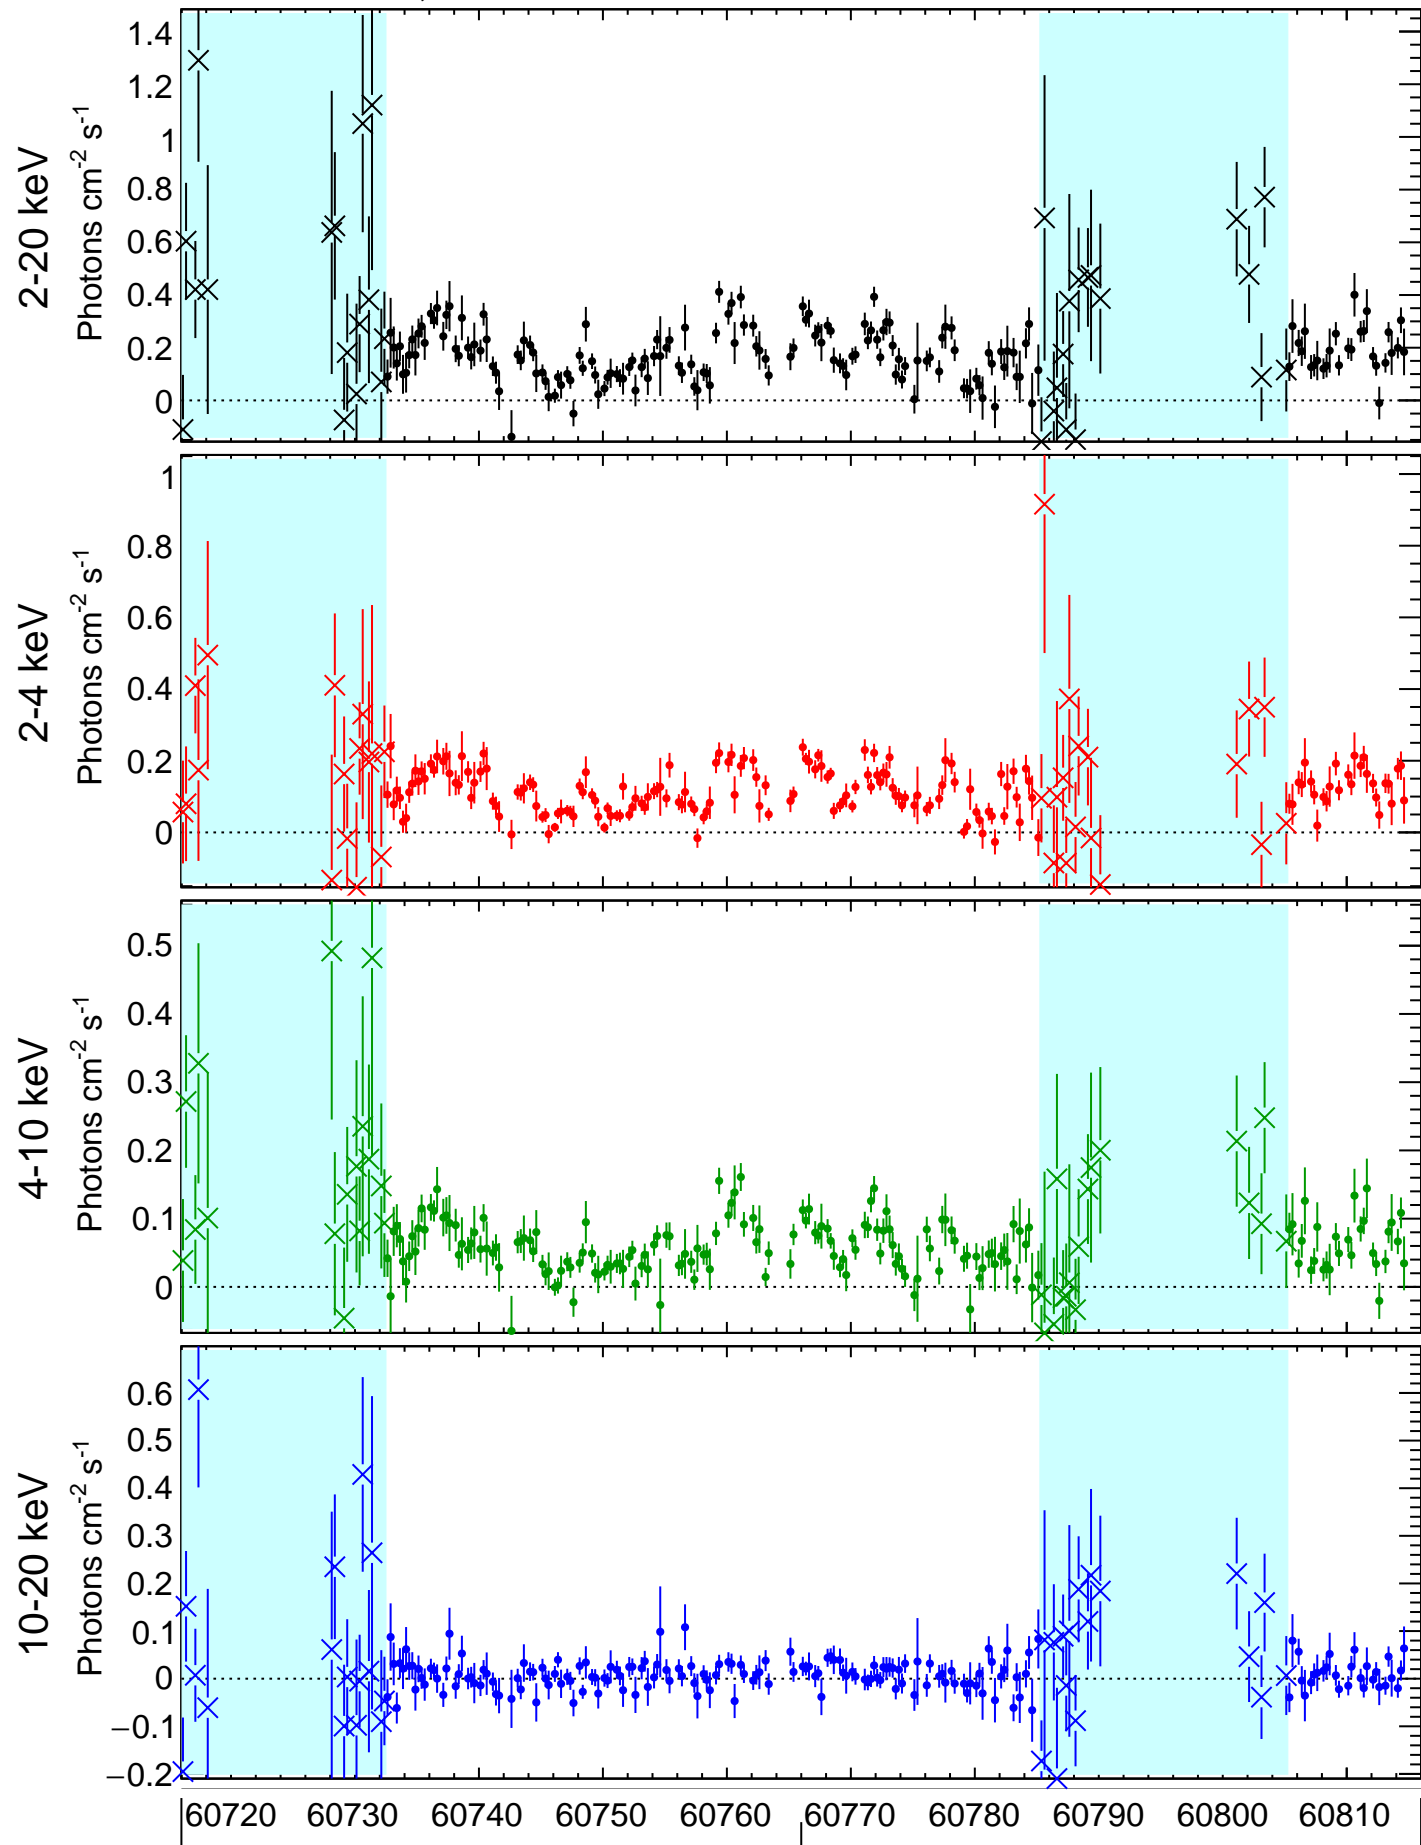

H 0614+091, V1055 Ori

binsize=6.0h

2025-02-10

2025-05-21