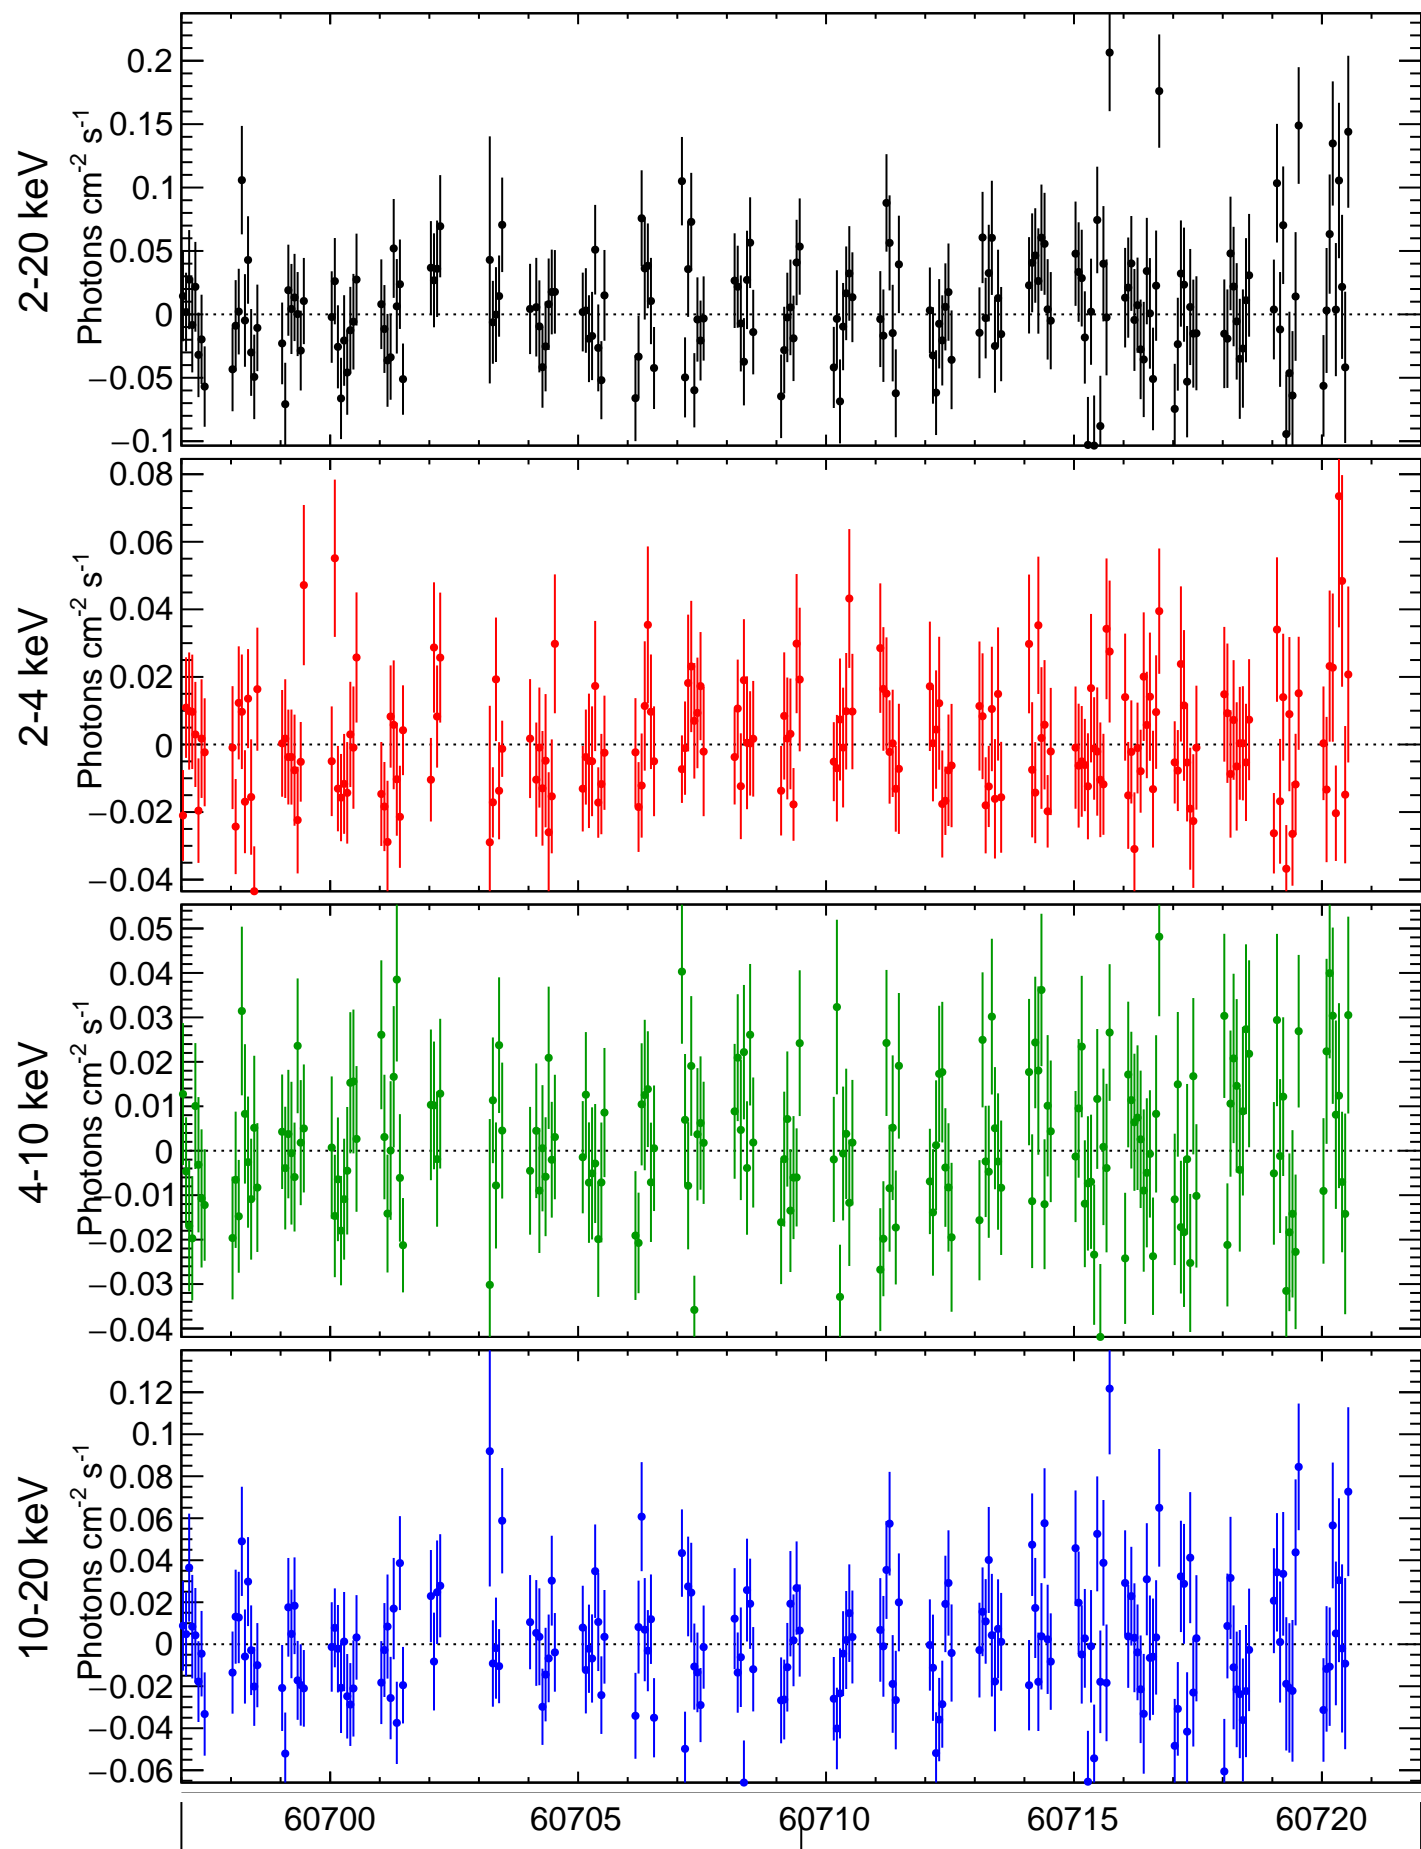

GX 304-1

binsize=1.5h

2025-01-22

2025-02-16