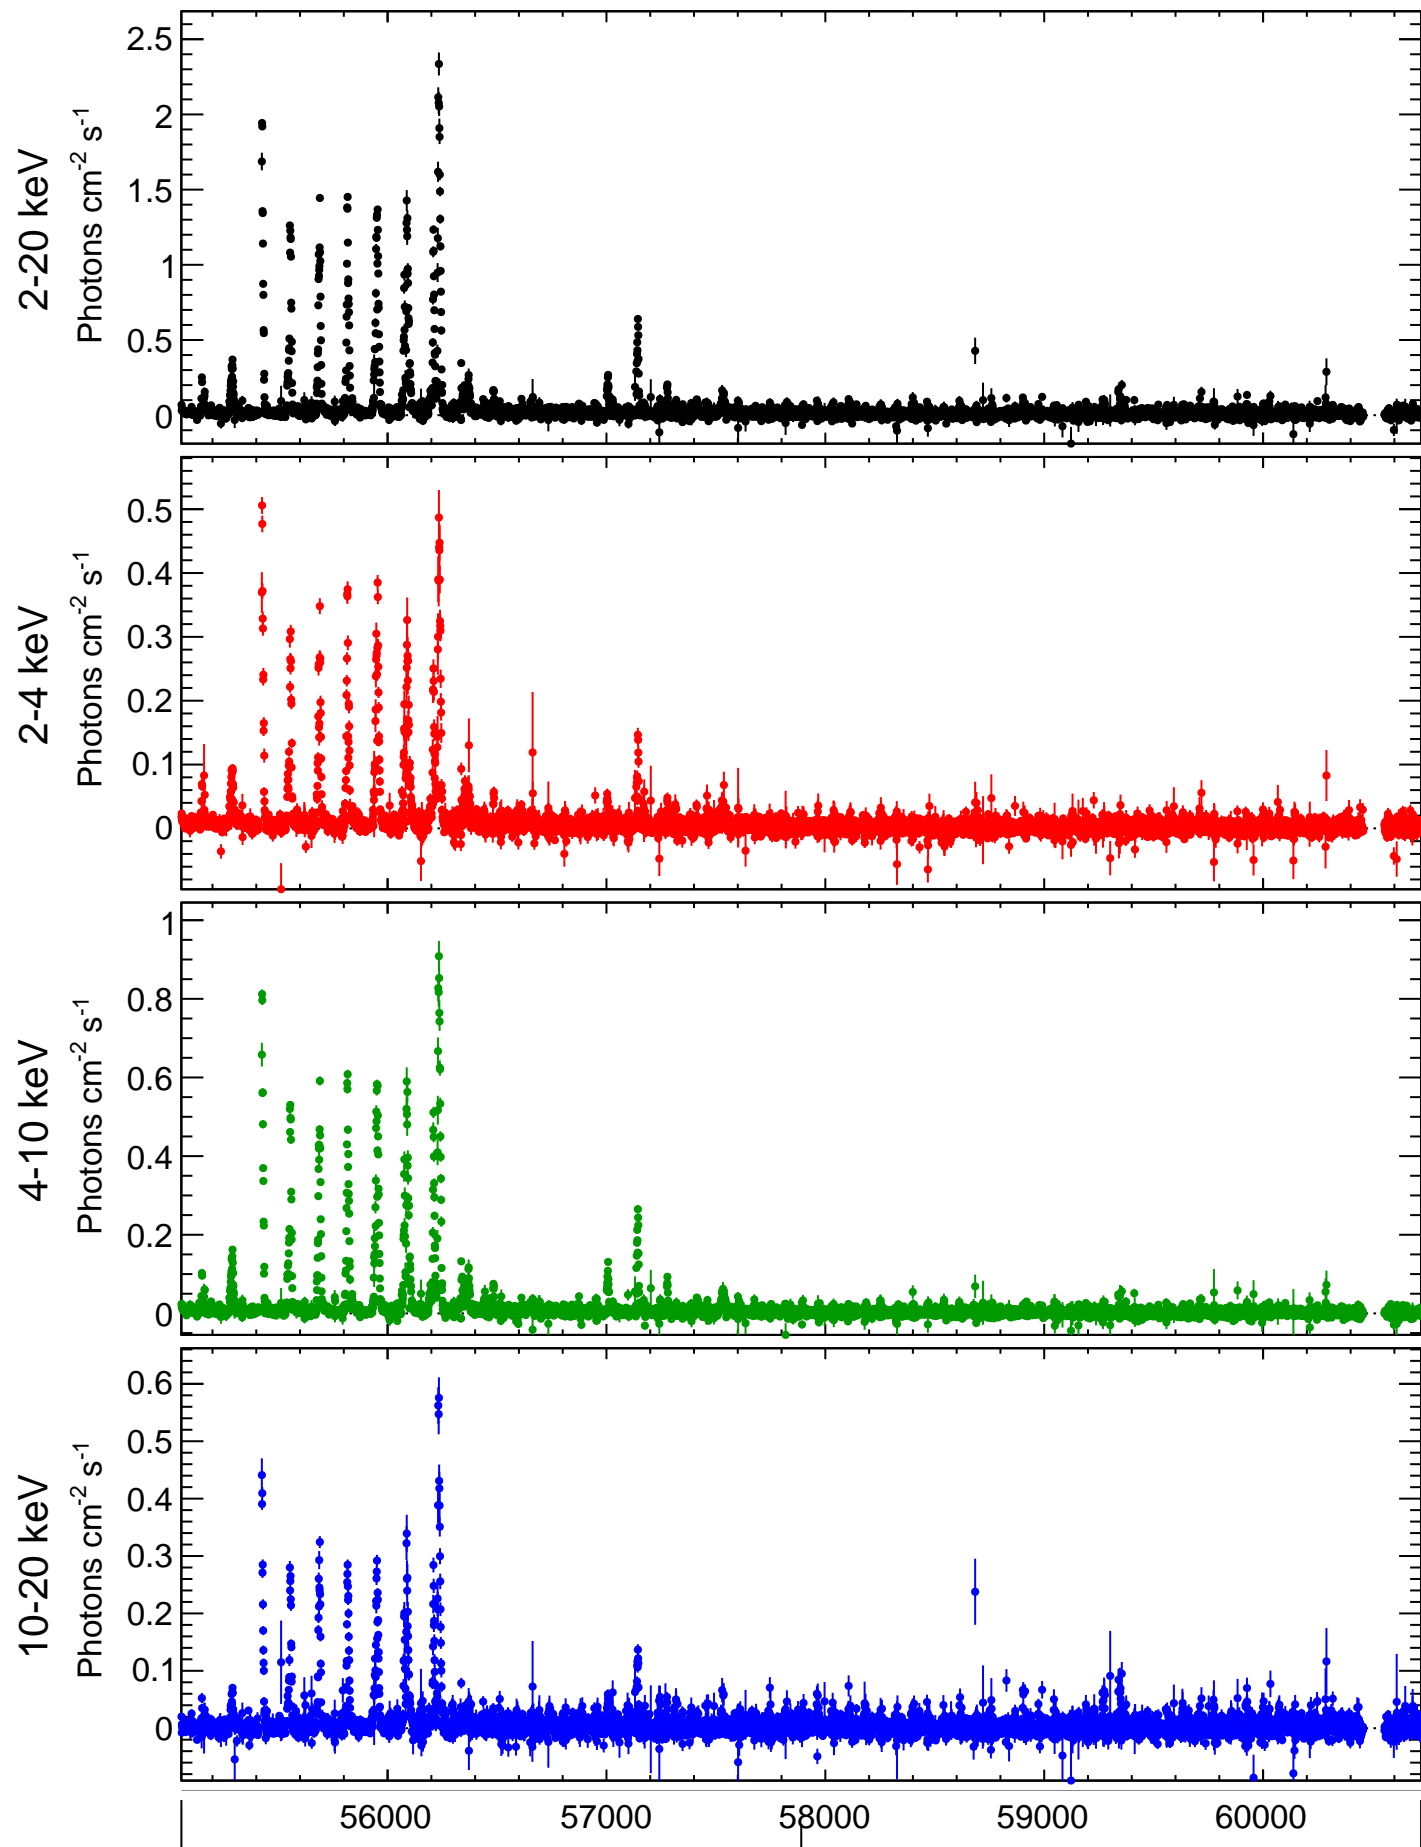

GX 304-1

binsize=24.0h

2009-08-15

2025-02-16