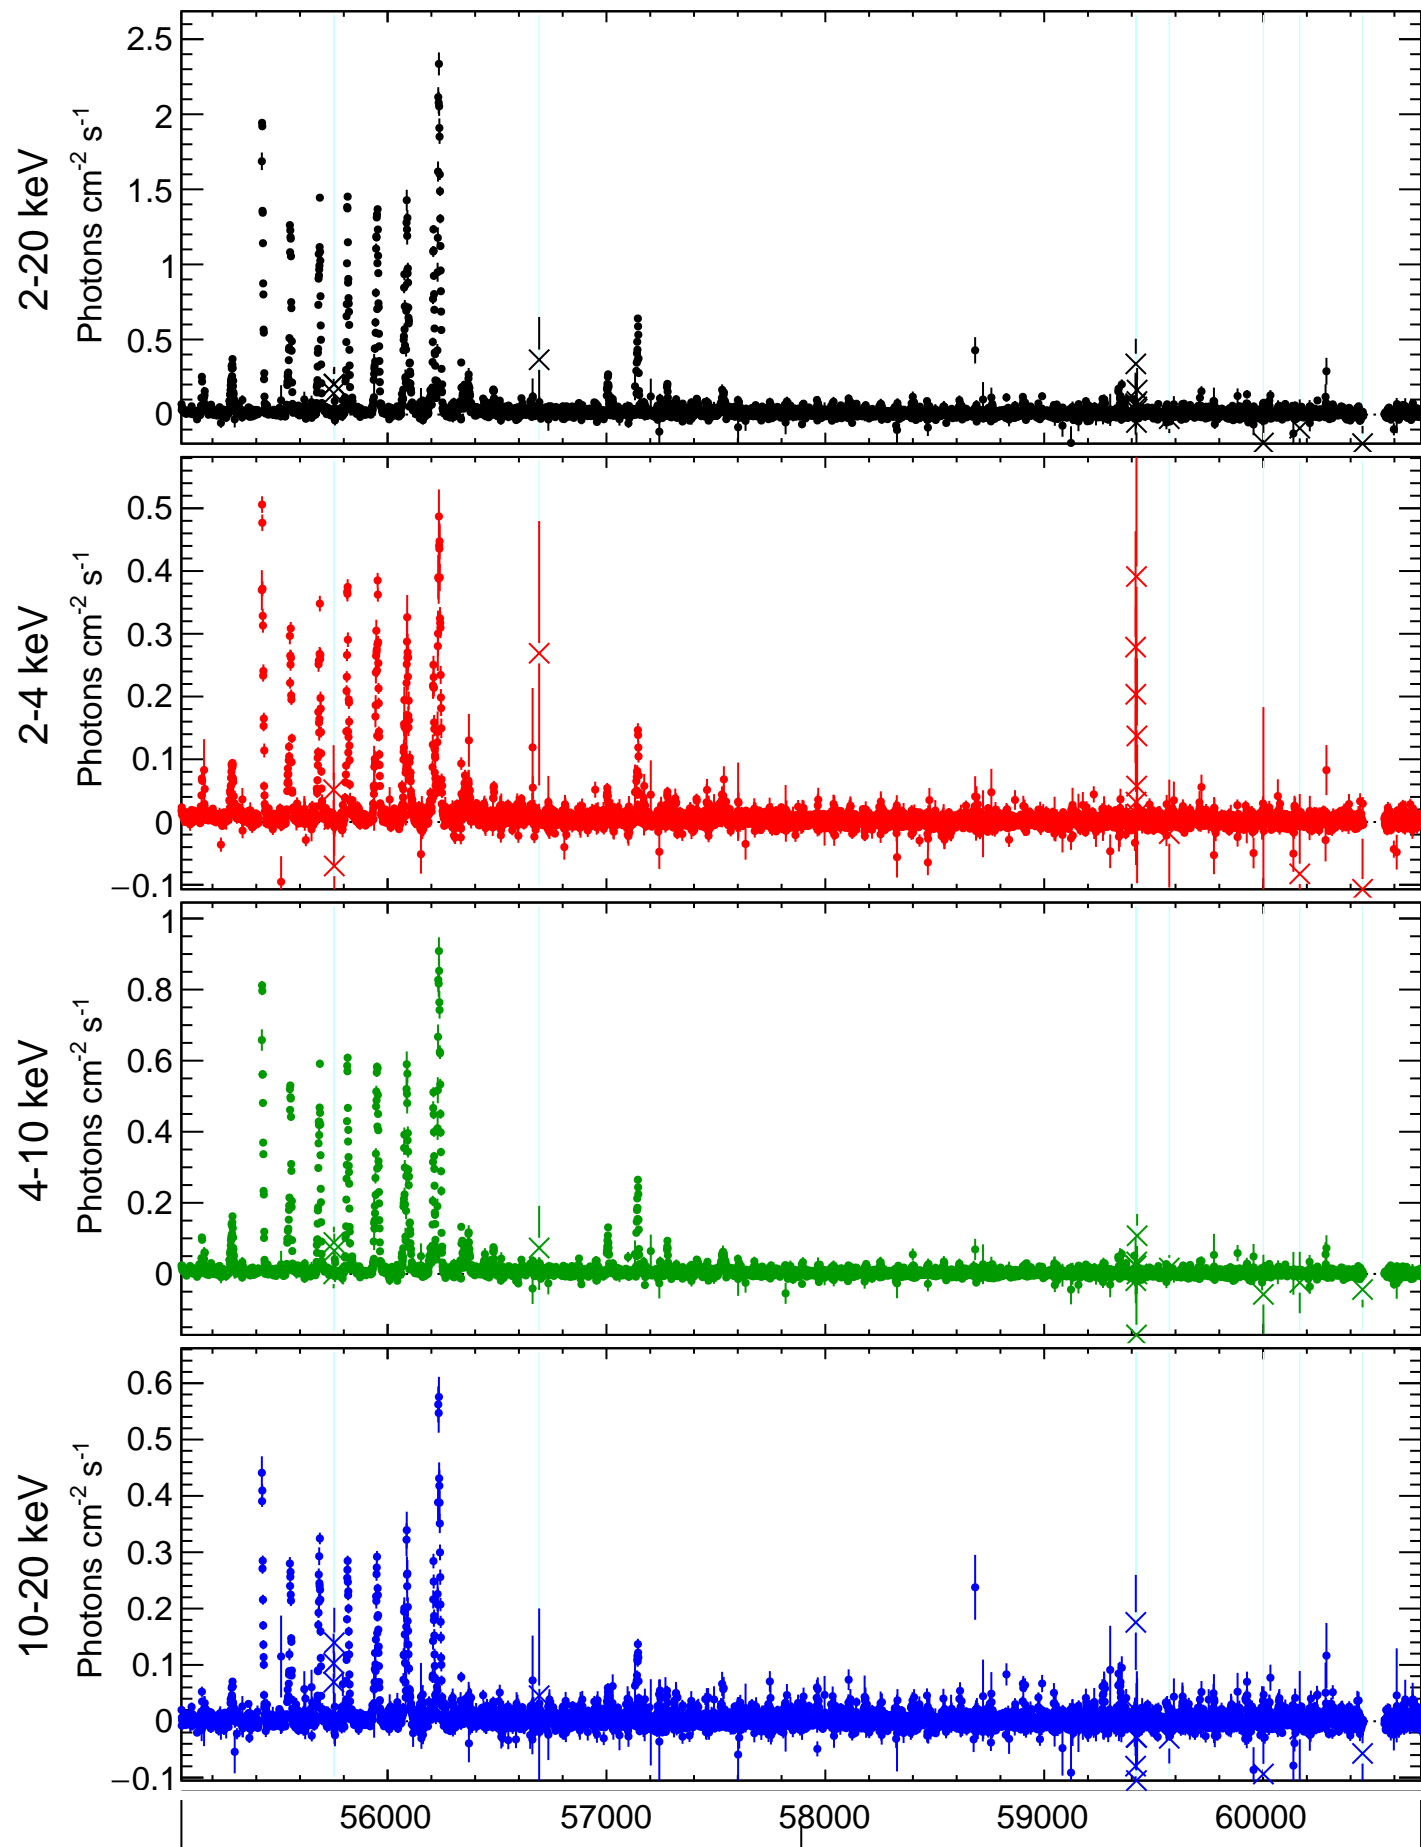

GX 304-1

binsize=24.0h

2009-08-15

2025-02-16