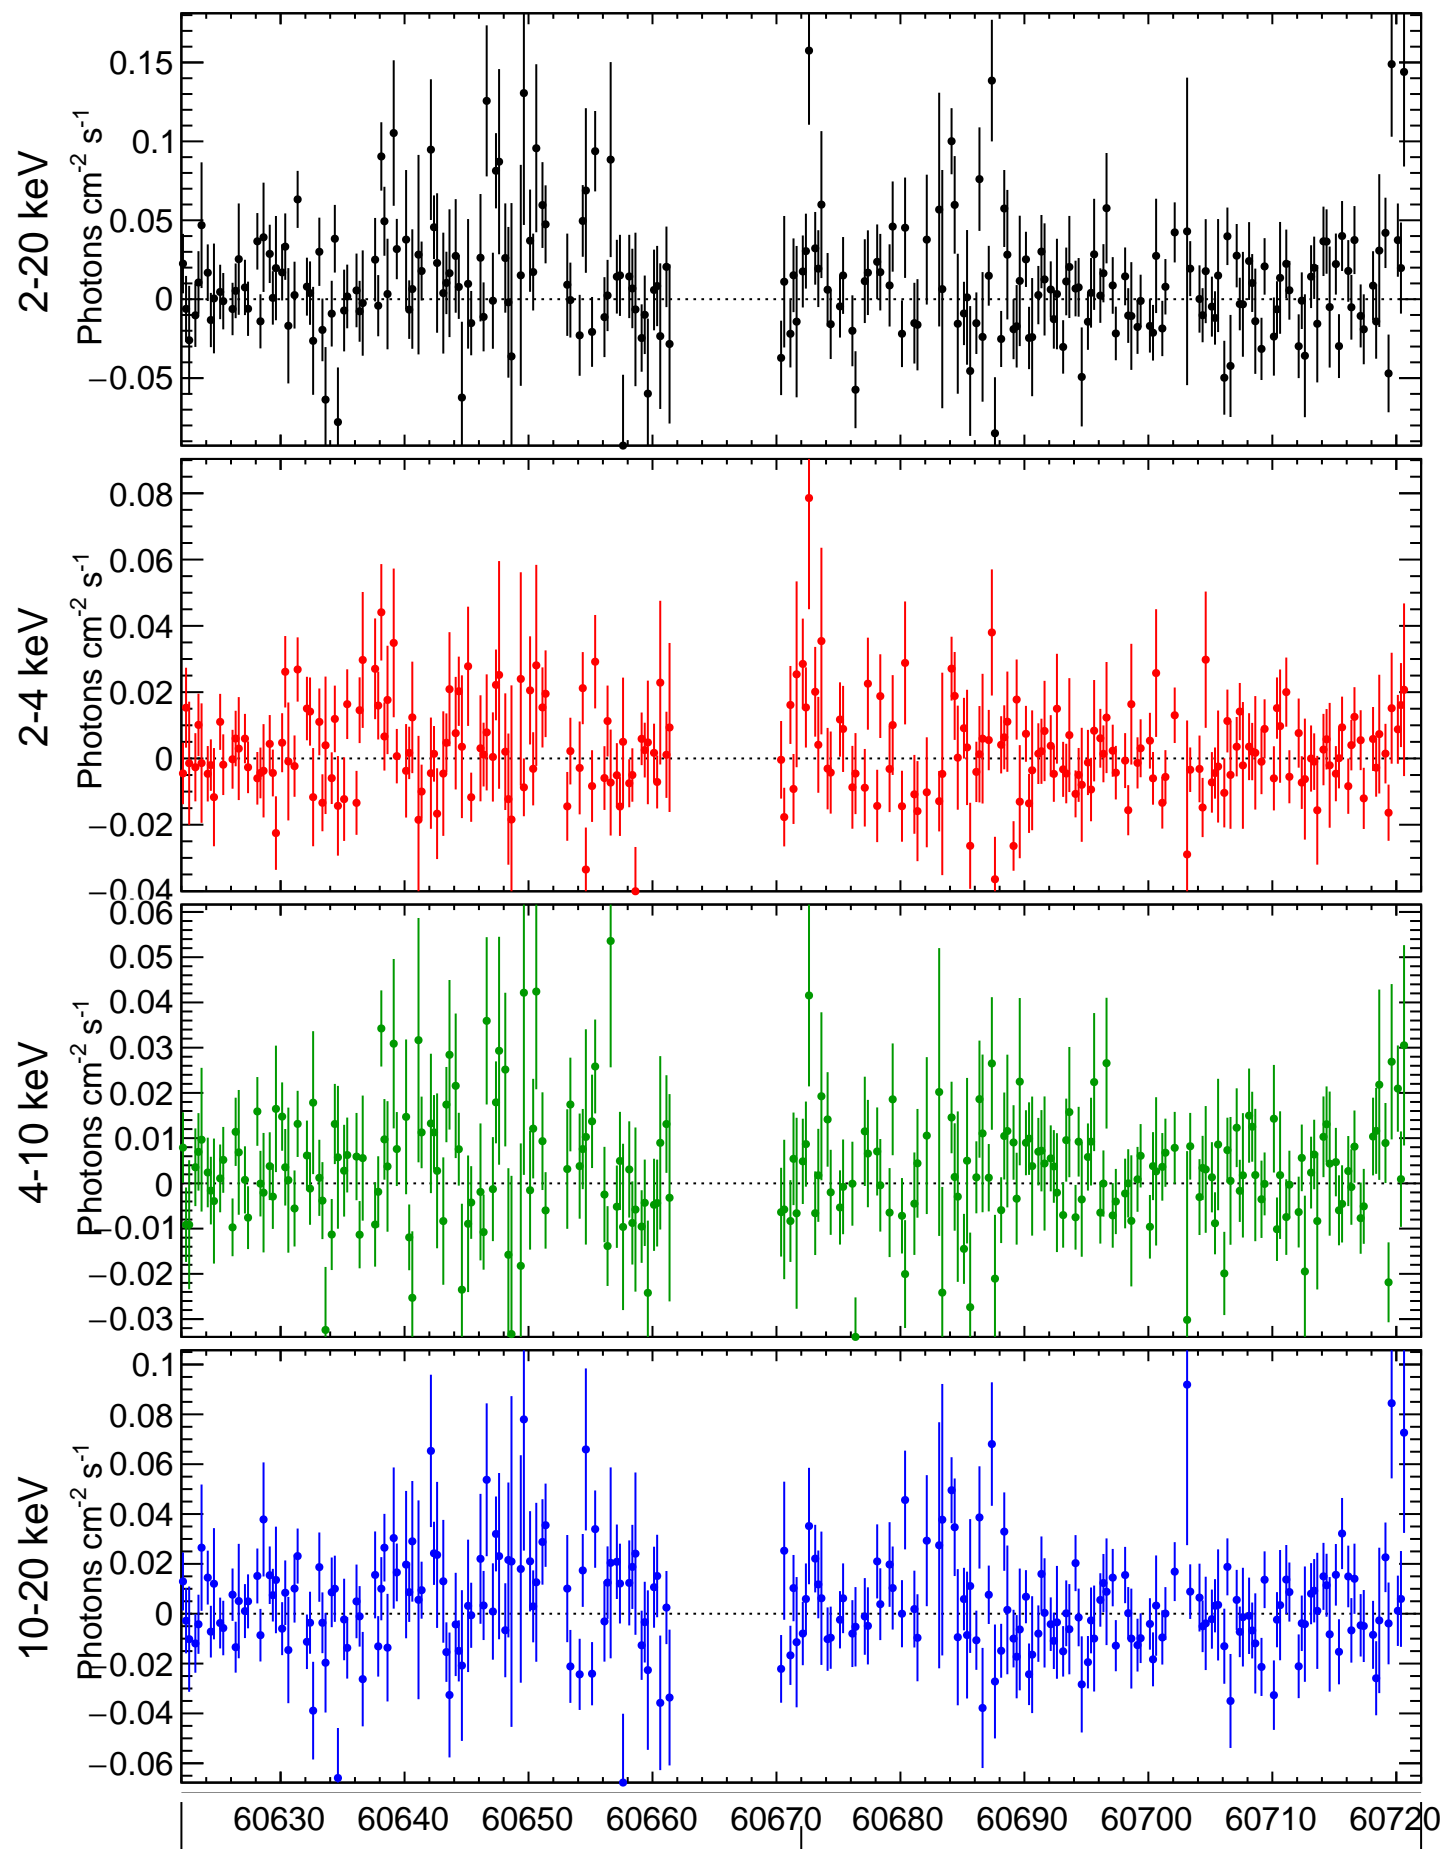

GX 304-1

binsize=6.0h

2024-11-08

2025-02-16