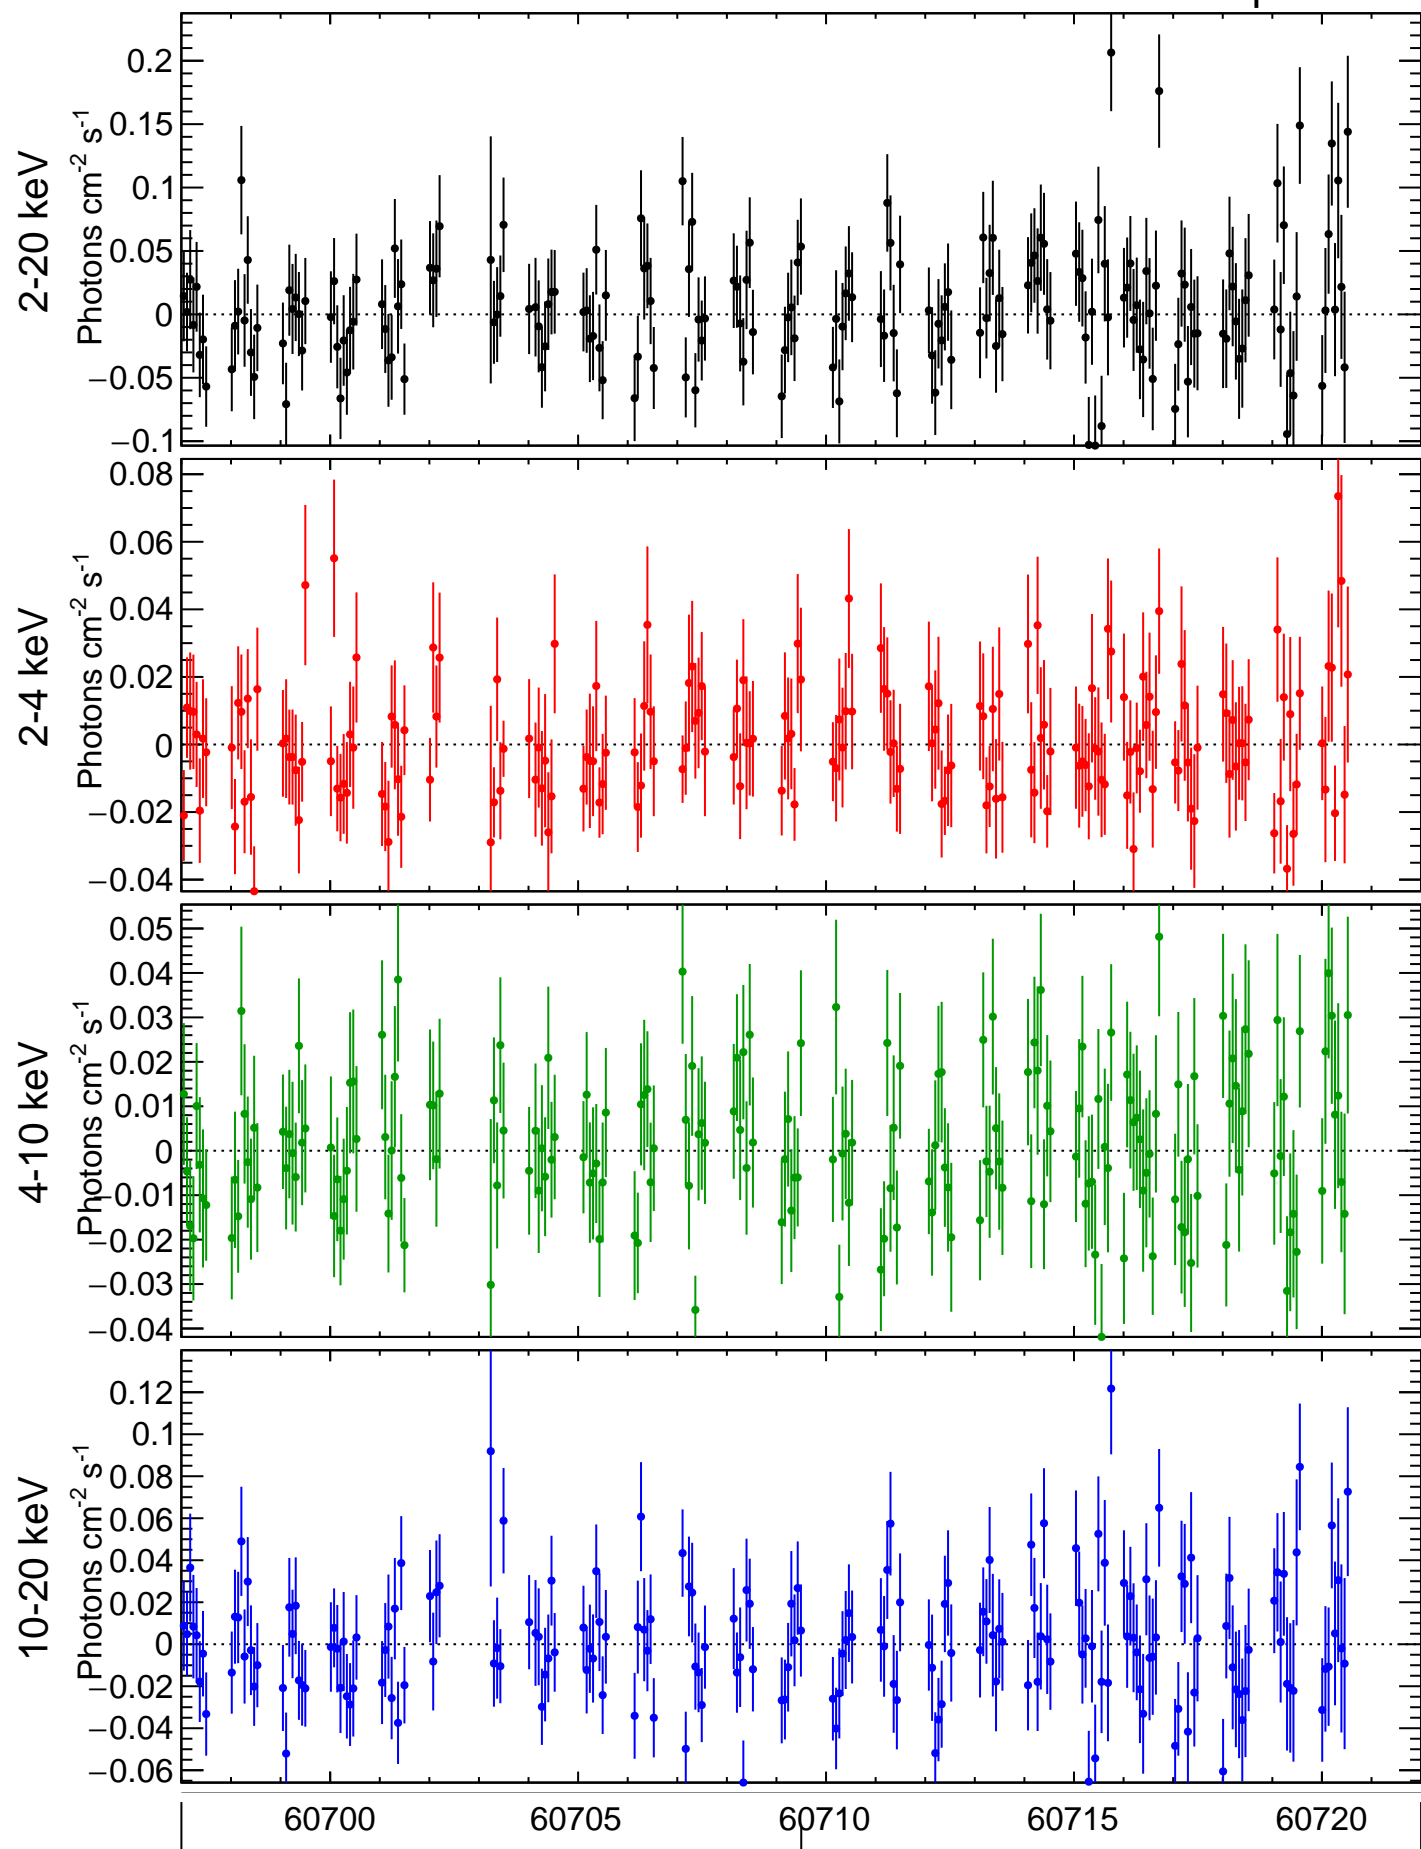

GX 304-1

Data per scan

2025-01-22

2025-02-16