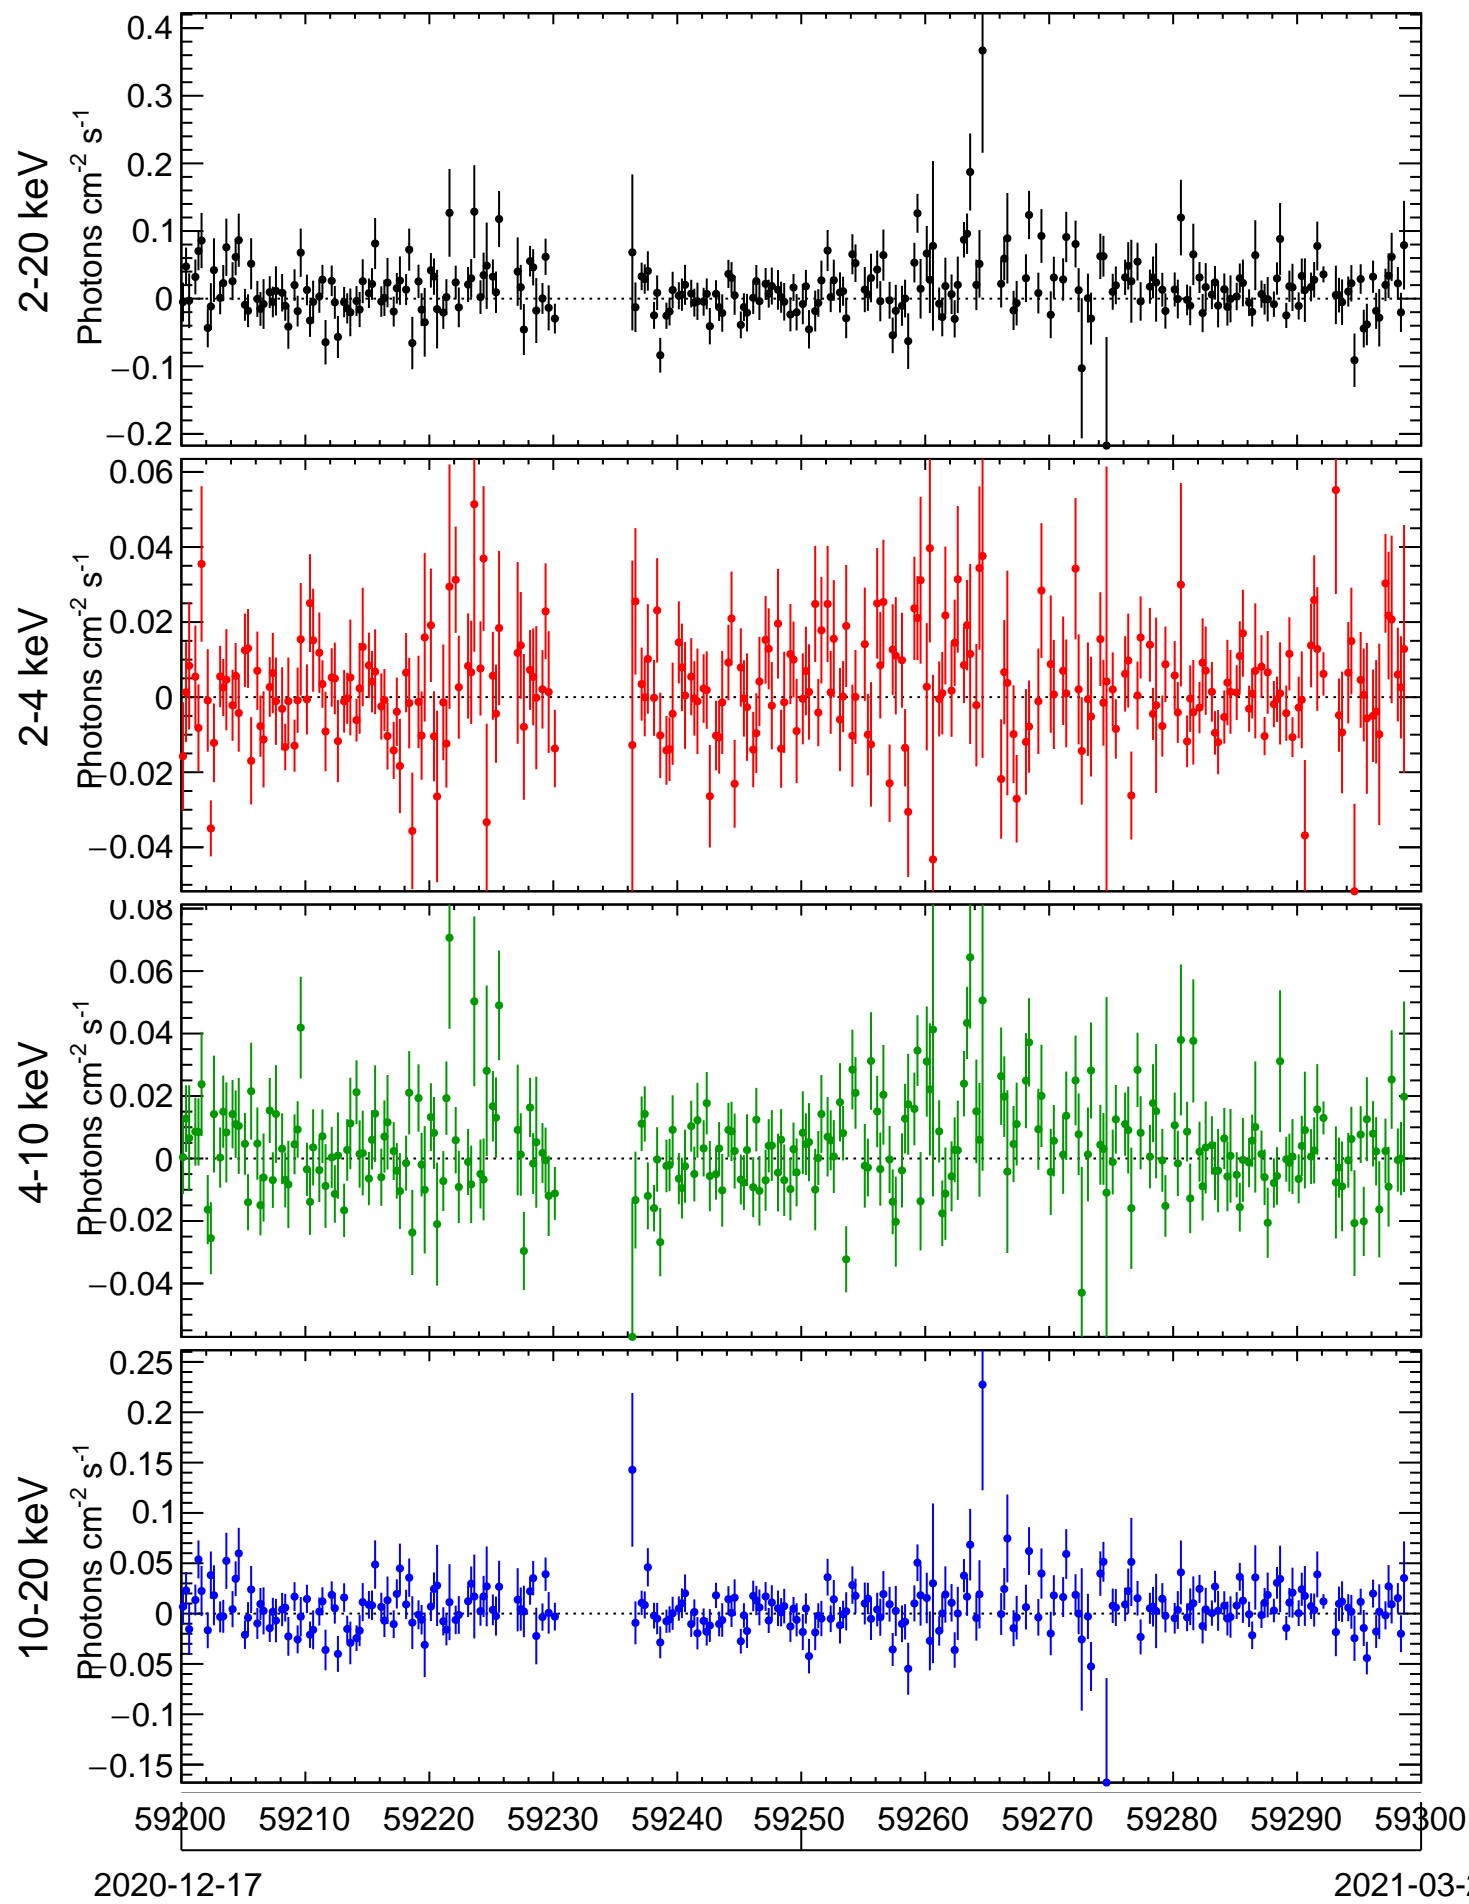

MAXI J1348-630

binsize=6.0h

2020-12-17

2021-03-27