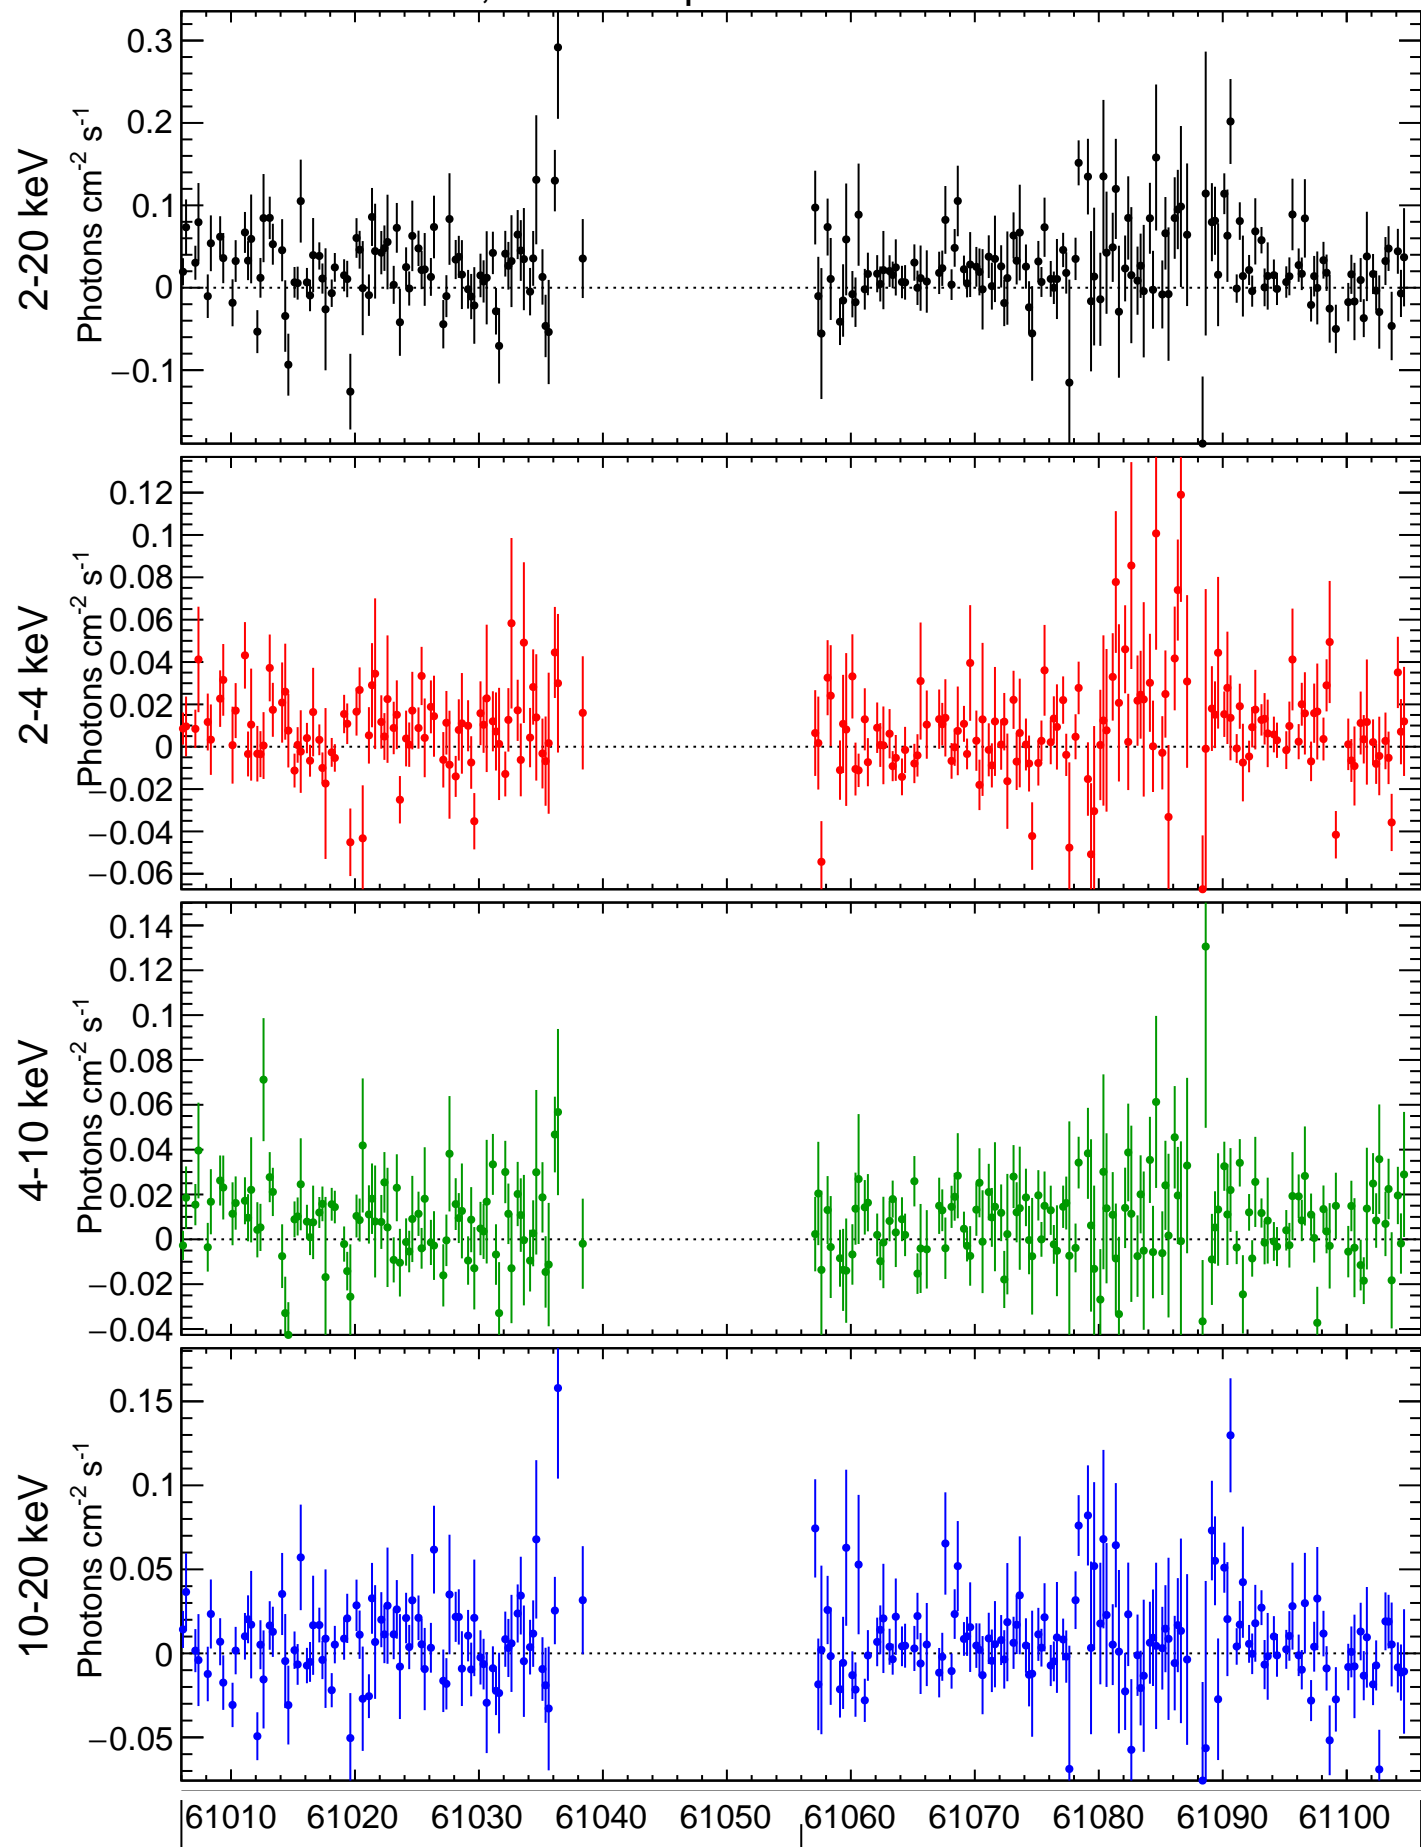

GRS 1915+105, V1487 Aql

binsize=6.0h

2025-11-27

2026-03-07